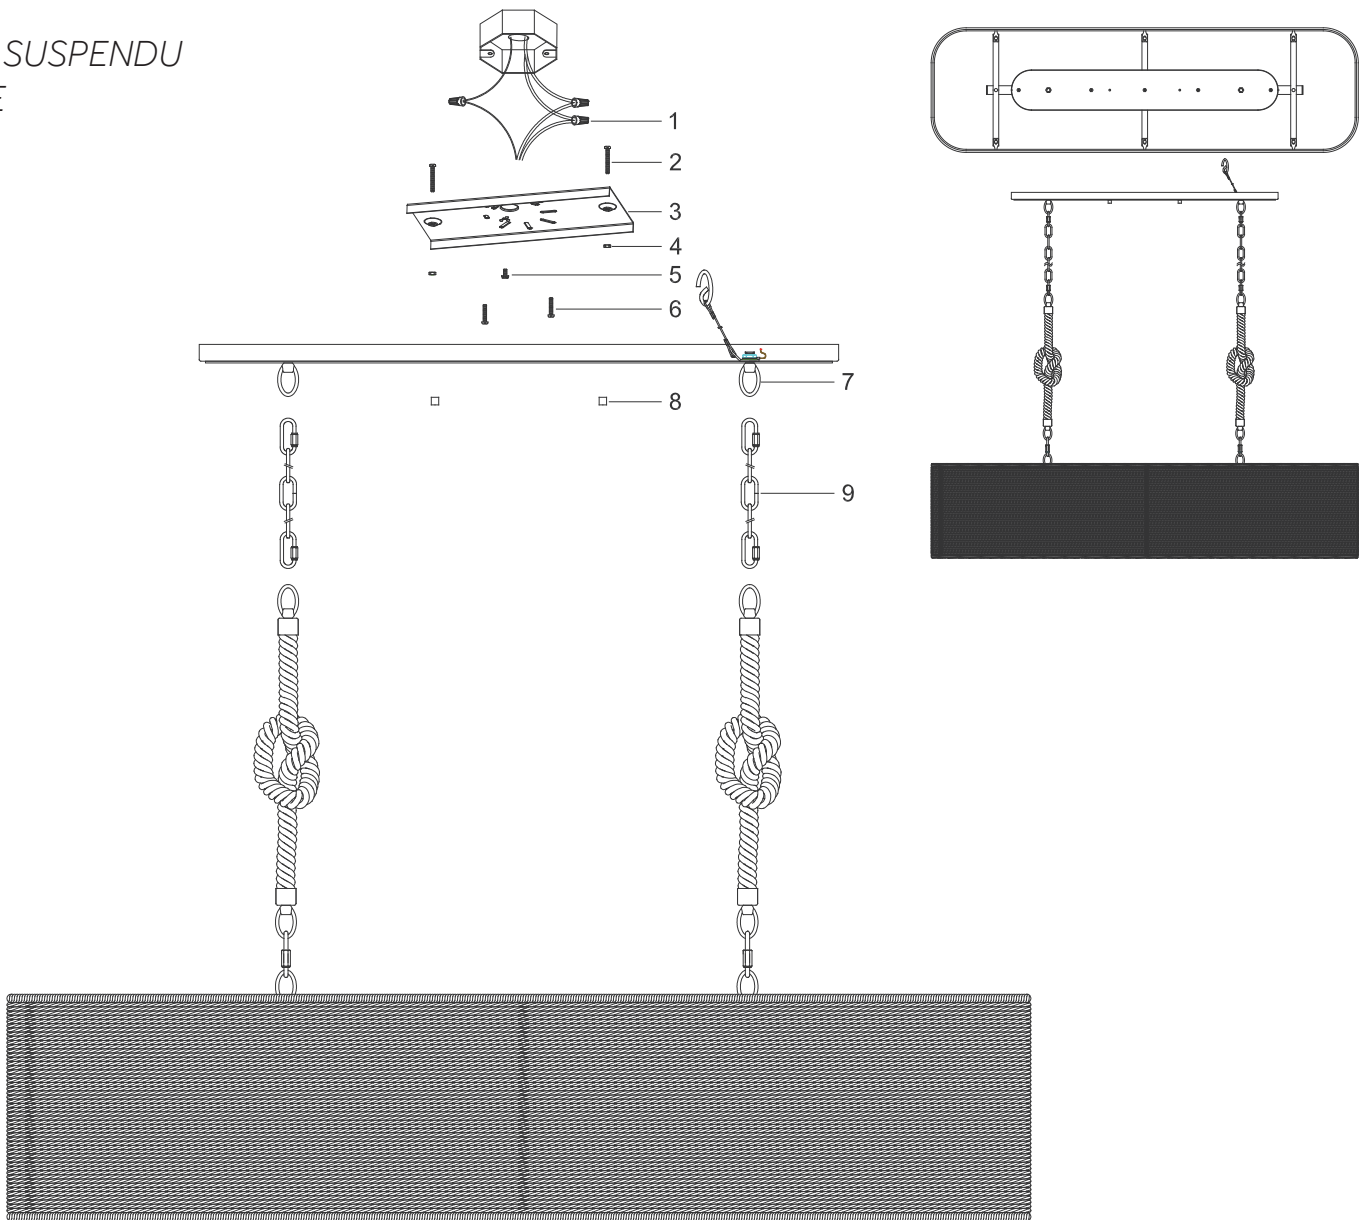

LODELLE

PENDANT
LUMINAIRE SUSPENDU
COLGANTE
SKU: 484484

No.	Part Name	Pièce	Nombre de pieza	Part No.
1	Wire Connectors (3 pcs)	Capuchon de Connexion (3 pcs)	Conector de Cable (3 pcs)	SHSPFHDWR55WTY-MW
2	Screw (2 pcs)	Vis (2 pcs)	Tornillo (2 pcs)	
3	Mounting bracket (1 pc)	Support de fixation (1 pc)	Soporte de montaje (1 pc)	
4	Hex Nut (2 pcs)	Écrou hexagonaux (2 pcs)	Tuerca hexagonal (2 pcs)	
5	Ground Screw (1 pc)	Vis de Borne de Terre (1 pc)	Tornillo a Tierra (1 pc)	
6	Screw (2 pcs)	Vis (2 pcs)	Tornillo (2 pcs)	
7	Loop (2 pcs)	Boucle (2 pcs)	Aro (2 pcs)	
8	Finial (2 pcs)	Faiteau (2 pcs)	Remate (2 pcs)	SHSPFCHNMW-MW
9	Chain (1 pc)	Chaîne (1 pc)	Cadena (1 pc)	