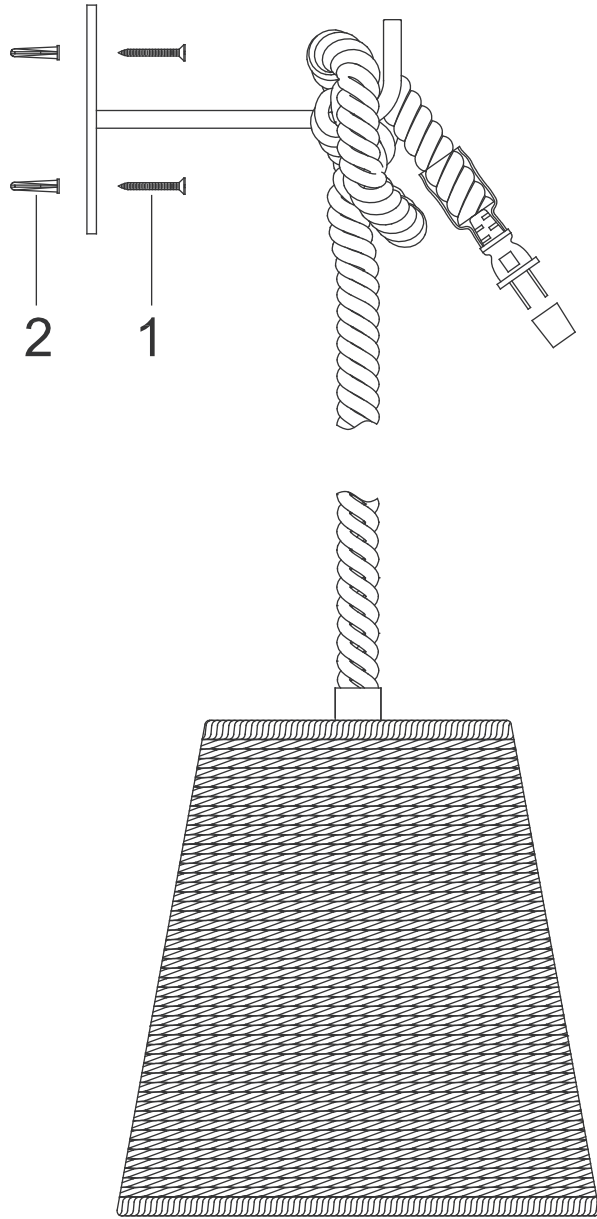

LODELLE

SCONCE
 APPLIQUE MURALE
 LÁMPARA DE PARED

SKU: 484485

No.	Part Name	Pièce	Nombre de pieza	Part No.
1	Screw (2 pcs)	Vis (2 pcs)	Tornillo (2 pcs)	SHSPFHDWR64WTY-MW
2	Anchor Screw (2 pcs)	Vis d'ancrage (2 pcs)	Tornillo de anclaje (2 pcs)	

REVISED: 4/26/2023
 CODES: SHWL3431