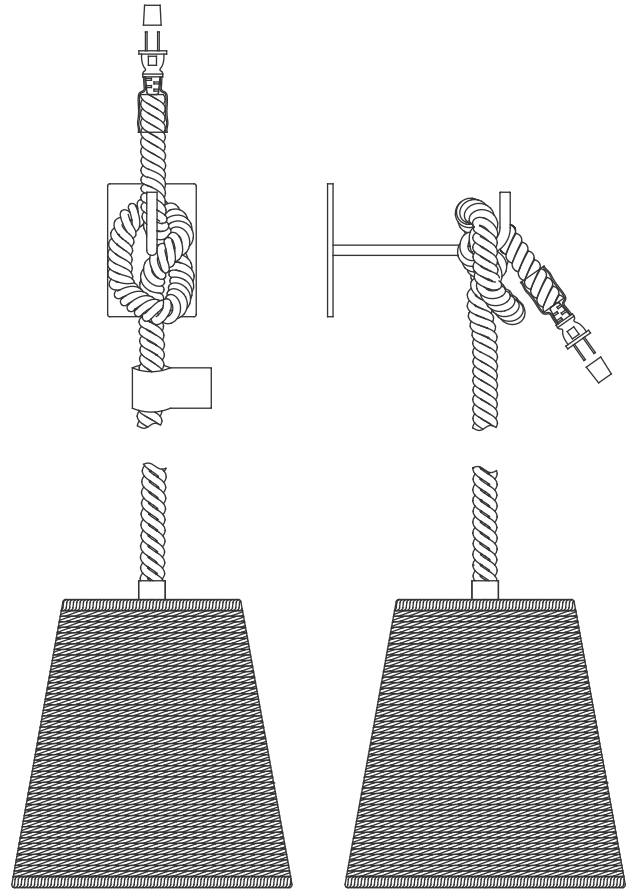

LODELLE

SCONCE
 APPLIQUE MURALE
 LÁMPARA DE PARED

SKU: 484485

No.	Part Name	Pièce	Nombre de pieza	Part No.
1	Screw (2 pcs)	Vis (2 pcs)	Tornillo (2 pcs)	SHSPFHDWR64WTY-MW
2	Anchor Screw (2 pcs)	Vis d'ancrage (2 pcs)	Tornillo de anclaje (2 pcs)	