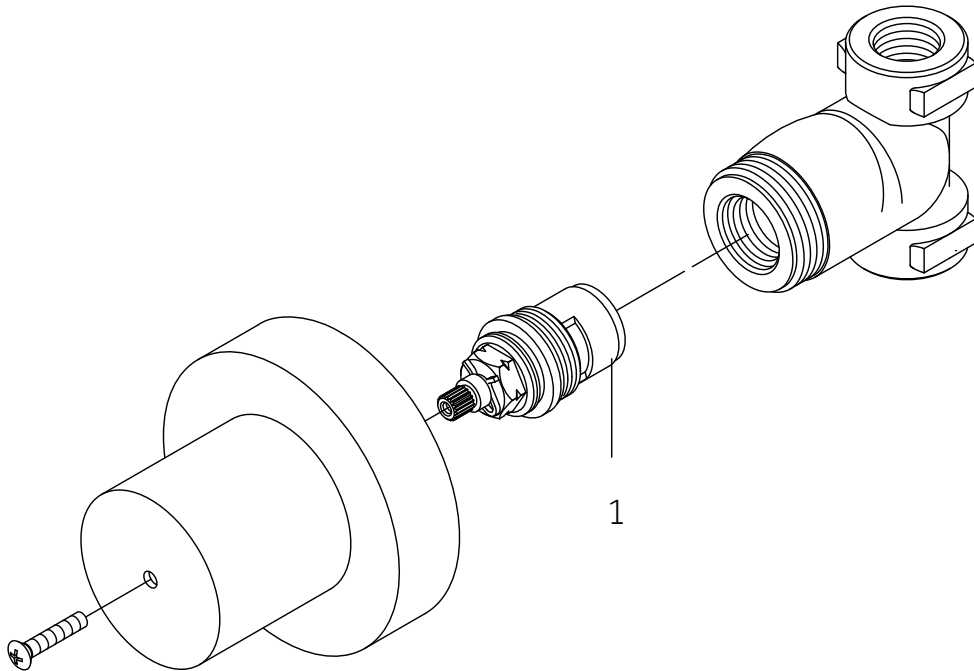

GREYFIELD

IN-WALL SHOWER VOLUME CONTROL
CONTROL DE VOLUMEN PARA DUCHA DE PARED
CONTRÔLE DE VOLUME ROBINET BRUT

SKU: 948555

No.	Part Name	Nombre de pieza	Pièce	Part No.
1	1/2" Cartridge	Gorra & Junta Tórica & Capó	Capuchon, joint torique et chapeau	SH6020CRT
	3/4" Cartridge	Cartucho & Tornillo	Cartouche et vis	SH6040CRT

Code: SH6020, SH6040

GREYFIELD

IN-WALL SHOWER VOLUME CONTROL
CONTROL DE VOLUMEN PARA DUCHA DE PARED
CONTRÔLE DE VOLUME ROBINET BRUT

SKU: 948555

No.	Part Name	Nombre de pieza	Pièce	Part No.
1	Connector	Conector	Connecteur	OBPF870350
2	Screw	Tornillo	Vis	OBPF150142
3	Handle Assembly	Ensamblaje de la Manija	Assemblage de la poignée	OBPF713679*