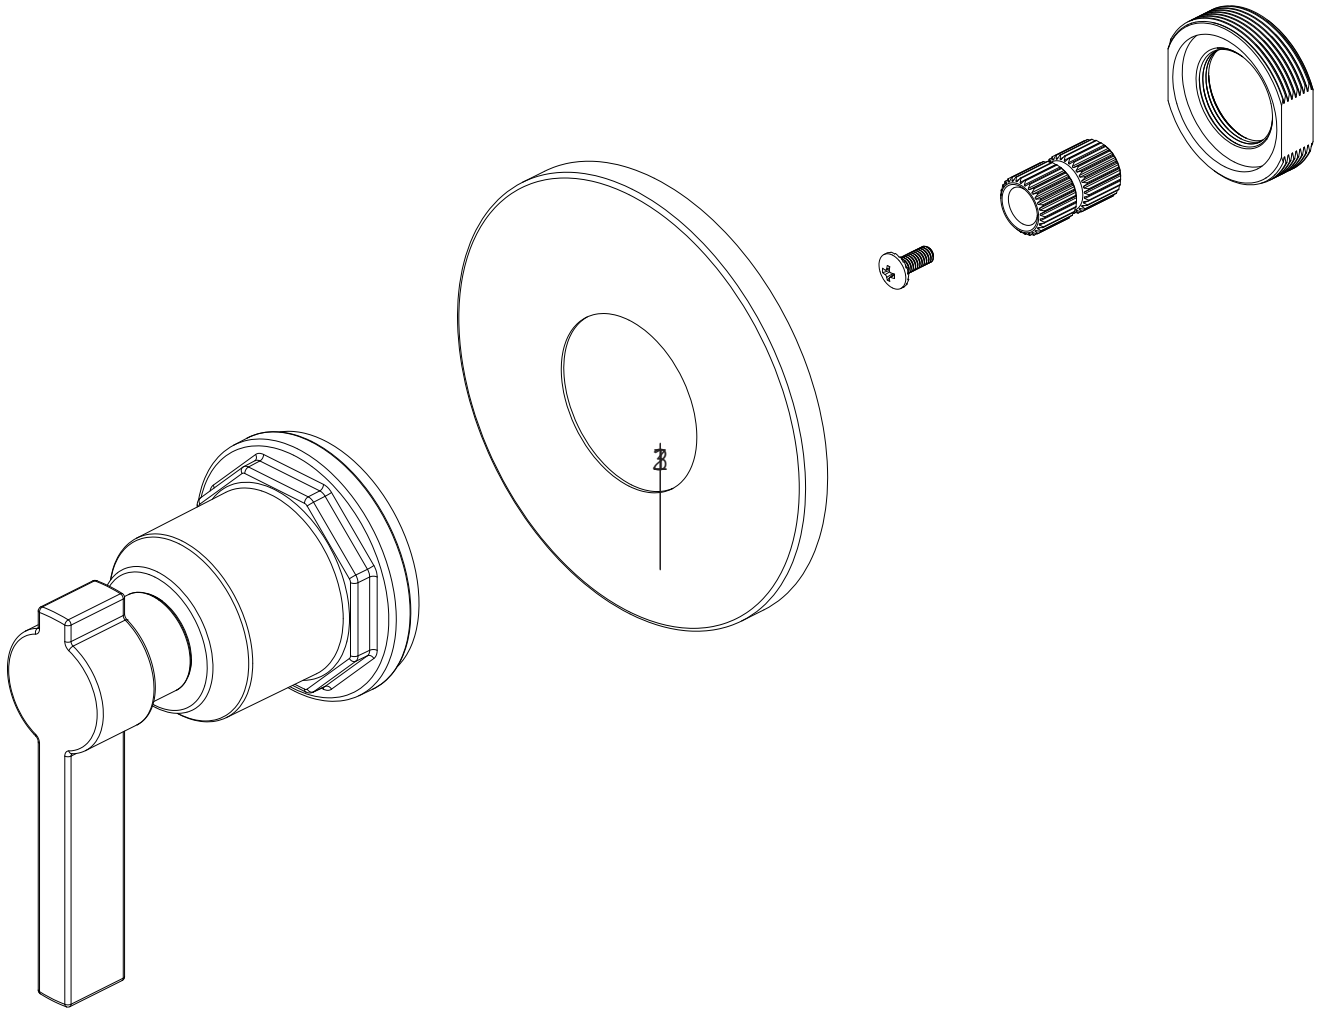

GREYFIELD

IN-WALL SHOWER VOLUME CONTROL
CONTROL DE VOLUMEN PARA DUCHA DE PARED
CONTRÔLE DE VOLUME ROBINET BRUT

SKU: 948555

No.	Part Name	Nombre de pieza	Pièce	Part No.
1	1/2" Cartridge	Gorra & Junta Tórica & Capó	Capuchon, joint torique et chapeau	SH6020CRT
	3/4" Cartridge	Cartucho & Tornillo	Cartouche et vis	SH6040CRT

Code: SH6020, SH6040

GREYFIELD

IN-WALL SHOWER VOLUME CONTROL
CONTROL DE VOLUMEN PARA DUCHA DE PARED
CONTRÔLE DE VOLUME ROBINET BRUT

SKU: 948555

No.	Part Name	Nombre de pieza	Pièce	Part No.
1	Connector	Conector	Connecteur	OBPF870350
2	Screw	Tornillo	Vis	OBPF150142
3	Handle Assembly	Ensamblaje de la Manija	Assemblage de la poignée	OBPF713679*

*Specify Finish / Especifica el Acabado / Spécifiez la Finition

Code: SHGF9007