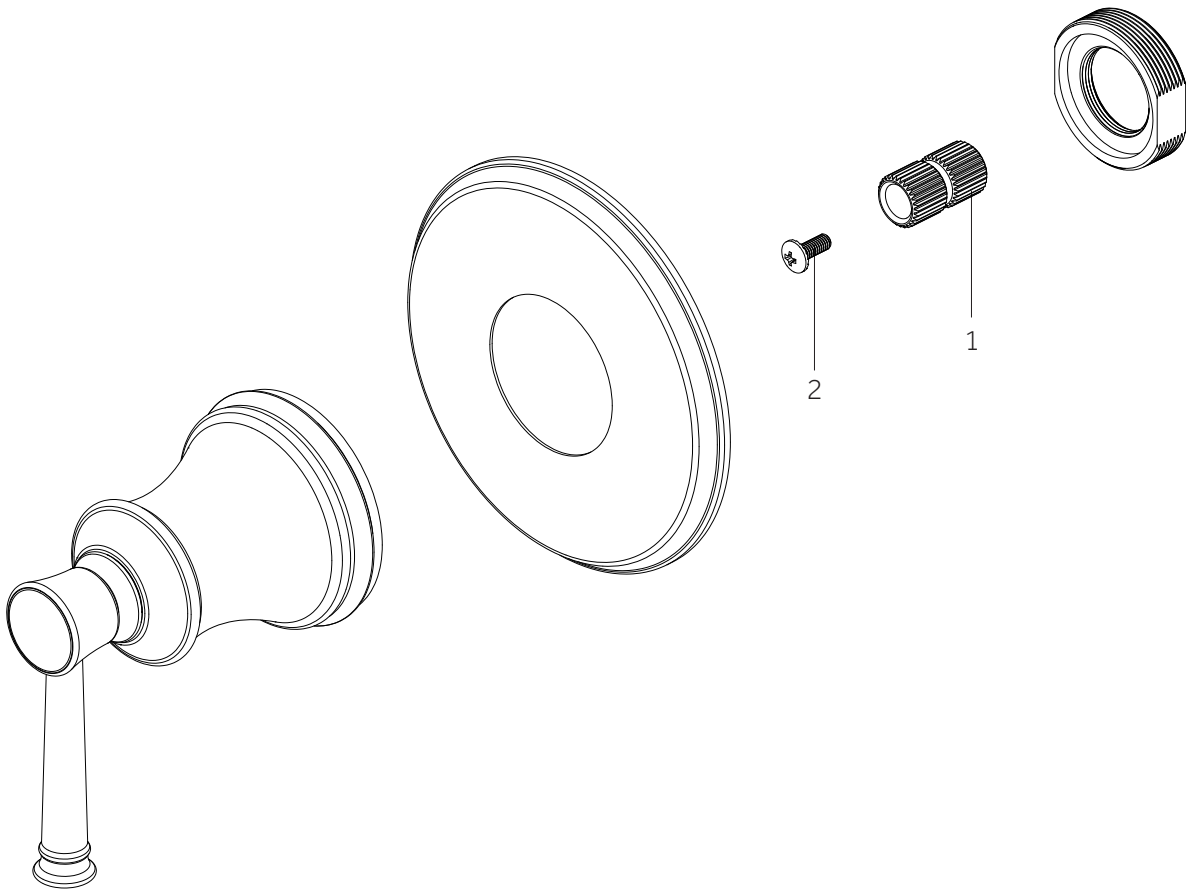

BEASLEY

IN-WALL SHOWER VOLUME CONTROL
CONTROL DE VOLUMEN PARA DUCHA DE PARED
CONTRÔLE DE VOLUME ROBINET BRUT

SKU: 948777

No.	Part Name	Nombre de pieza	Pièce	Part No.
1	1/2" Cartridge	Gorra & Junta Tórica & Capó	Capuchon, joint torique et chapeau	SH6020CRT
	3/4" Cartridge	Cartucho & Tornillo	Cartouche et vis	SH6040CRT

Code: SH6020, SH6040

BEASLEY

IN-WALL SHOWER VOLUME CONTROL
CONTROL DE VOLUMEN PARA DUCHA DE PARED
CONTRÔLE DE VOLUME ROBINET BRUT

SKU: 948777

No.	Part Name	Nombre de pieza	Pièce	Part No.
1	Connector	Conector	Connecteur	OBPF870350
2	Screw	Tornillo	Vis	OBPF150142

*Specify Finish / Especifica el Acabado / Spécifiez la Finition

Code: SHBE9007