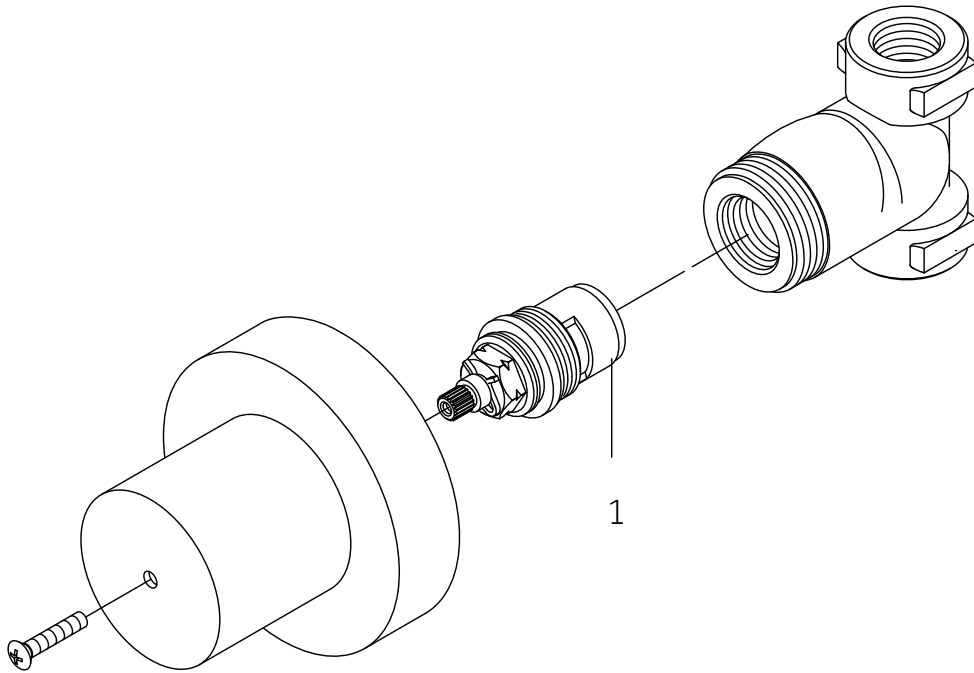

BEASLEY

IN-WALL SHOWER VOLUME CONTROL
CONTROL DE VOLUMEN PARA DUCHA DE PARED
CONTRÔLE DE VOLUME ROBINET BRUT

SKU: 948777

No.	Part Name	Nombre de pieza	Pièce	Part No.
1	1/2" Cartridge	Gorra & Junta Tórica & Capó	Capuchon, joint torique et chapeau	SH6020CRT
	3/4" Cartridge	Cartucho & Tornillo	Cartouche et vis	SH6040CRT

Code: SH6020, SH6040

BEASLEY

IN-WALL SHOWER VOLUME CONTROL
CONTROL DE VOLUMEN PARA DUCHA DE PARED
CONTRÔLE DE VOLUME ROBINET BRUT

SKU: 948777

No.	Part Name	Nombre de pieza	Pièce	Part No.
1	Connector	Conector	Connecteur	OBPF870350
2	Screw	Tornillo	Vis	OBPF150142