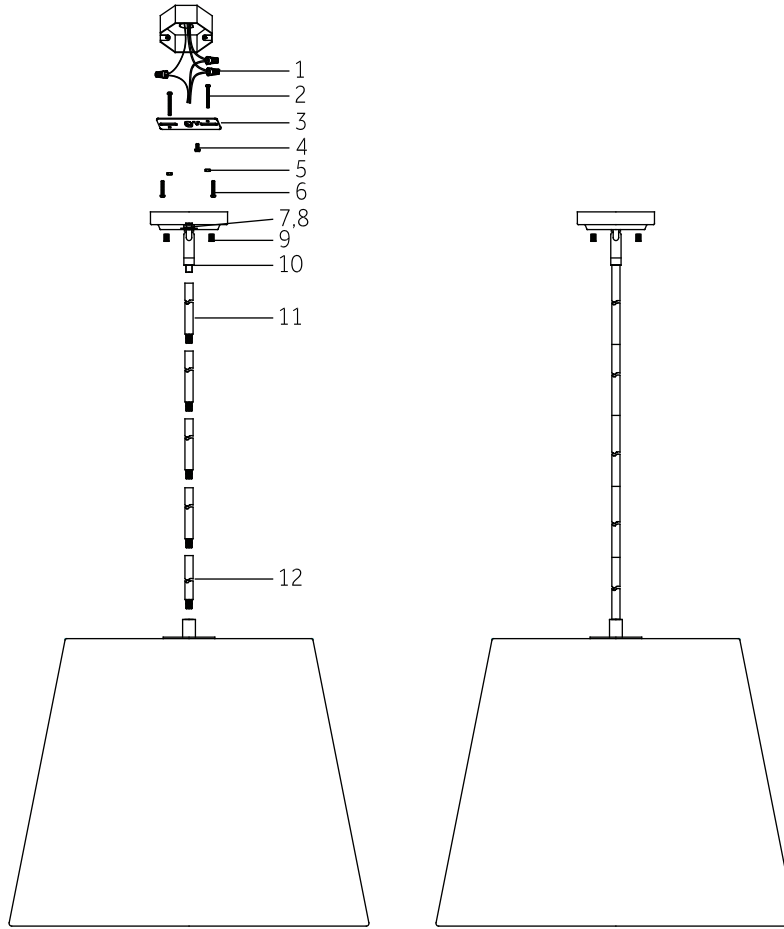

# WEGNER

PENDANT  
LUMINAIRE SUSPENDU  
COLGANTE

SKU: 953469, 953470

1	Wire Connectors (3 pcs)	Capuchon de Connexion (3 pcs)	Conector de Cable (3 pcs)	
2	Screw (2 pcs)	Vis (2 pcs)	Tornillo (2 pcs)	
3	Mounting bar (1 pc)	Barrette de fixation(1 pc)	Barra de montaje (1 pc)	
4	Ground Screw (1 pc)	Vis de Borne de Terre (1 pc)	Tornillo a Tierra (1 pc)	
5	Hex Nut(2 pcs)	Écrou hexagonaux(2 pcs)	Tuerca hexagonal (2 pcs)	PHSPHHDWR7WTY-MB PHSPHHDWR8WTY-MW PHSPHHDWR8WTY-ASGR PHSPHHDWR9WTY-OCBL
6	Screw (2 pcs)	Vis (2 pcs)	Tornillo (2 pcs)	
7	Hex Nut(1 pc)	Écrou hexagonaux(1 pc)	Tuerca hexagonal (1 pc)	
8	Washer(1 pc)	Rondelle (1 pc)	Arandela (1 pc)	
9	Finial (2 pcs)	Faiteau (2 pcs)	Remate (2 pcs)	
10	Swivel (1 pc)	Pivote(1 pc)	Pivot (1 pc)	
11	12" stem (1 pc)	Tige de 30,48 cm (1 pc)	Vástago de 30,48 cm (1 pc)	PHSPHSTEM12MB-MB PHSPHSTEM12WH-WH PHSPHSTEM12WH-ASGR PHSPHSTEM12BG-OCBL
12	6" stem (1 pc)	Tige de 15,24 cm (1 pc)	Vástago de 15,24 cm (1 pc)	PHSPHSTEM6MB-MB PHSPHSTEM6WH-WH PHSPHSTEM6WH-ASGR PHSPHSTEM6BG-OCBL

REVISED:6/27/2023  
CODES:PHPL3413,PHPL3414,SHPL3413,SHPL3414