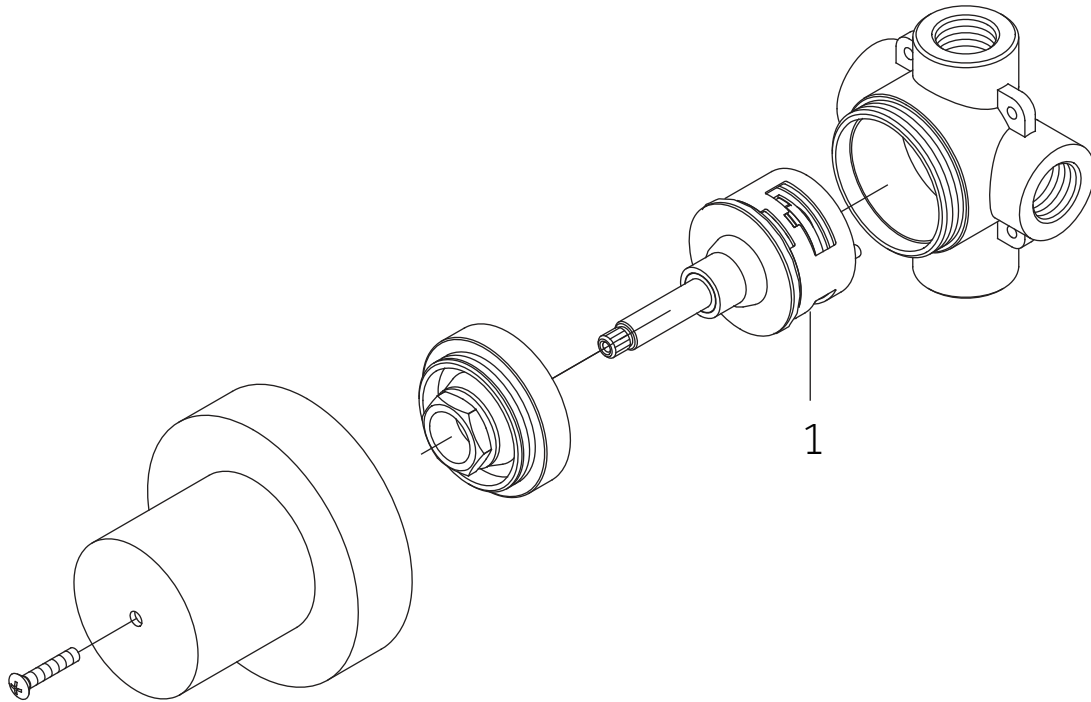

LEXIA

PRESSURE BALANCE SHOWER SET

REGULADOR DE SET DE DUCHA DE PRESIÓN BALANCEADA

ENSEMBLE POUR DOUCHE À RÉGULATEUR DE PRESSION

SKU: 953776

No.	Part Name	Nom de la pièce	Pieza	Part No.
1	6 Way Cartridge	Cartucho de 6 vías	Cartouche 6 Voies	SH6180

Code: SH6103