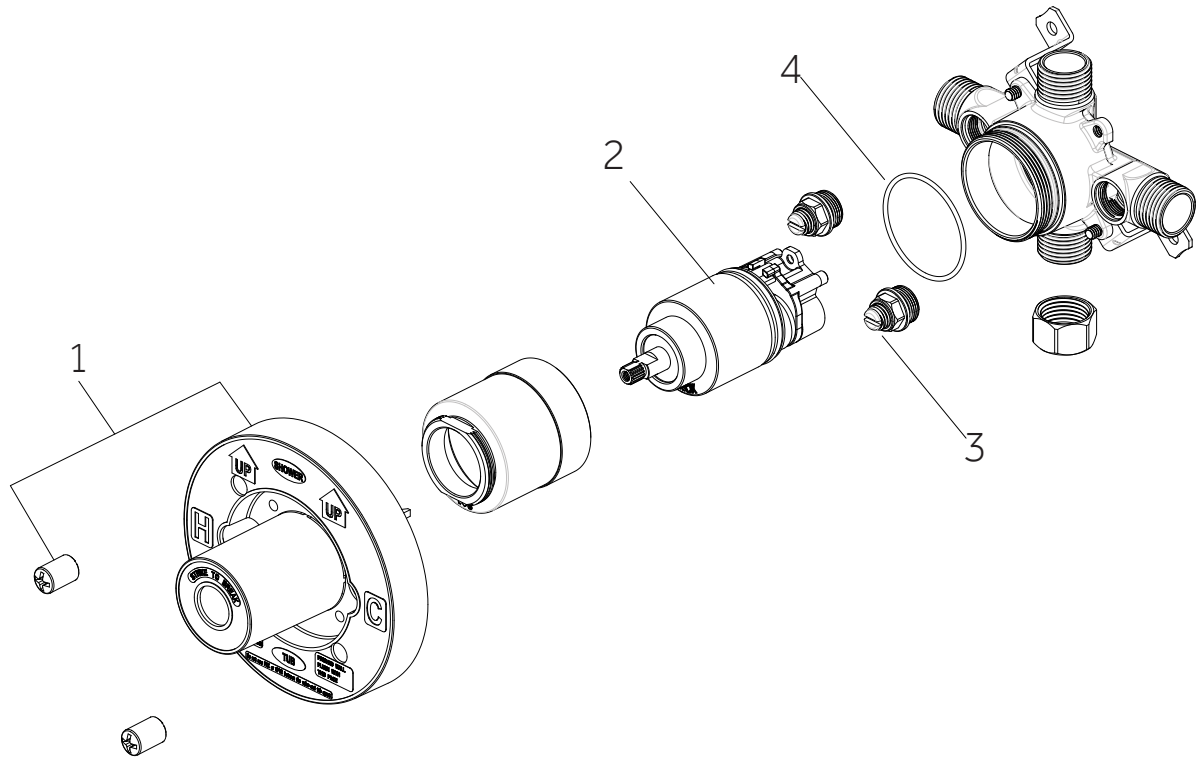

LEXIA

PRESSURE BALANCE SHOWER SET

REGULADOR DE SET DE DUCHA DE PRESIÓN BALANCEADA

ENSEMBLE POUR DOUCHE À RÉGULATEUR DE PRESSION

SKU: 953776

No.	Part Name	Nombre de pieza	Pièce	Part No.
1	Handle	Llave	Poignée	OBPF713072*
2	Connector	Conector	Raccorder	OBPF870350
3	Screw	Tornillo	Vis	OBPF150142

*Specify Finish / Especifica el Acabado / Spécifiez la Finition

Code: SHLE8020G

LEXIA

PRESSURE BALANCE SHOWER SET

REGULADOR DE SET DE DUCHA DE PRESIÓN BALANCEADA

ENSEMBLE POUR DOUCHE À RÉGULATEUR DE PRESSION

SKU: 953776

No.	Part Name	Nombre de pieza	Pièce	Part No.
1	Plaster Guard	Protector de yeso	Garde de plâtre	ACF4001GRD2
2	Cartridge	Cartucho	Cartouche	ACF4001UCRT
3	Stop Valve	Válvula con graduacione	Vanne d'arrêt	ACF4001STOP
4	O-ring	Junta en Forma de Aro Tórico	Joint torique	ACF4001ORING

Code: SH4001

LEXIA

PRESSURE BALANCE SHOWER SET

REGULADOR DE SET DE DUCHA DE PRESIÓN BALANCEADA

ENSEMBLE POUR DOUCHE À RÉGULATEUR DE PRESSION

SKU: 953776

No.	Part Name	Nombre de pieza	Pièce	Part No.
1	Handle Assembly	Ensamblaje de la Manija	Manette	OBPF713071*
2	Screw	Tornillo	Vis	OBPF150142
3	Connector	Conector	Raccorder	OBPF870350