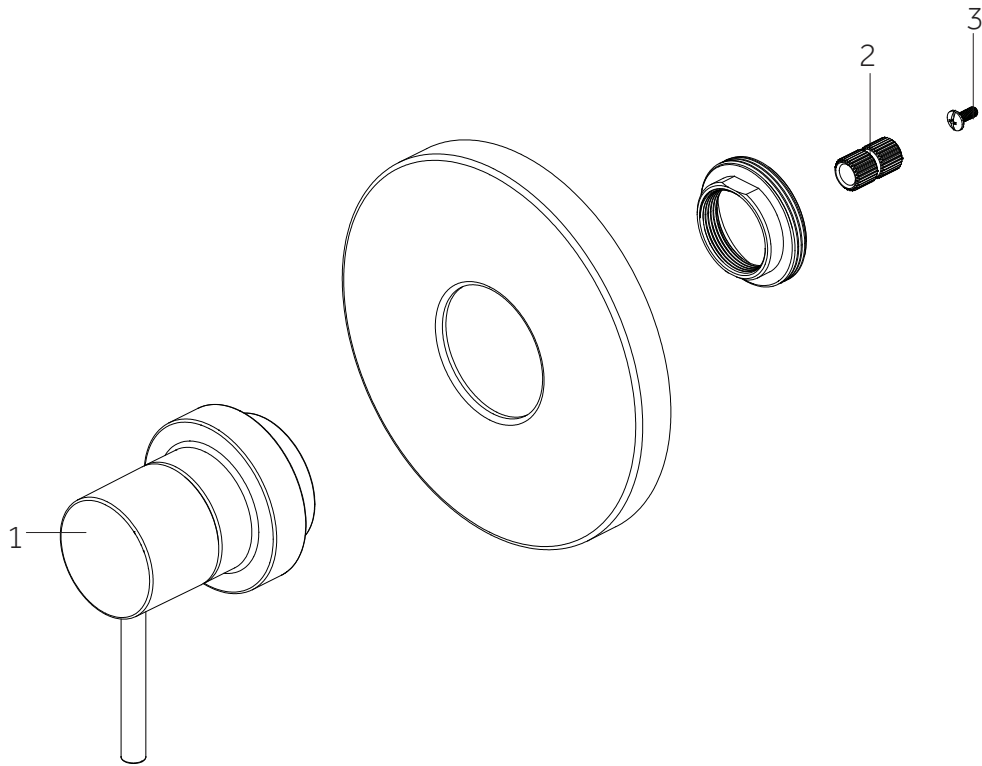

LEXIA

PRESSURE BALANCE SHOWER SET

REGULADOR DE SET DE DUCHA DE PRESIÓN BALANCEADA

ENSEMBLE POUR DOUCHE À RÉGULATEUR DE PRESSION

SKU: 953776

No.	Part Name	Nombre de pieza	Pièce	Part No.
1	Handle	Llave	Poignée	OBPF713072*
2	Connector	Conector	Raccorder	OBPF870350
3	Screw	Tornillo	Vis	OBPF150142

*Specify Finish / Especifica el Acabado / Spécifiez la Finition

Code: SHLE8020G

LEXIA

PRESSURE BALANCE SHOWER SET

REGULADOR DE SET DE DUCHA DE PRESIÓN BALANCEADA

ENSEMBLE POUR DOUCHE À RÉGULATEUR DE PRESSION

SKU: 953776

No.	Part Name	Nombre de pieza	Pièce	Part No.
1	Plaster Guard	Protector de yeso	Garde de plâtre	ACF4001GRD2
2	Cartridge	Cartucho	Cartouche	ACF4001UCRT
3	Stop Valve	Válvula con graduacione	Vanne d'arrêt	ACF4001STOP
4	O-ring	Junta en Forma de Aro Tórico	Joint torique	ACF4001ORING

Code: SH4001

LEXIA

PRESSURE BALANCE SHOWER SET

REGULADOR DE SET DE DUCHA DE PRESIÓN BALANCEADA

ENSEMBLE POUR DOUCHE À RÉGULATEUR DE PRESSION

SKU: 953776

No.	Part Name	Nombre de pieza	Pièce	Part No.
1	Handle Assembly	Ensamblaje de la Manija	Manette	OBPF713071*
2	Screw	Tornillo	Vis	OBPF150142
3	Connector	Conector	Raccorder	OBPF870350