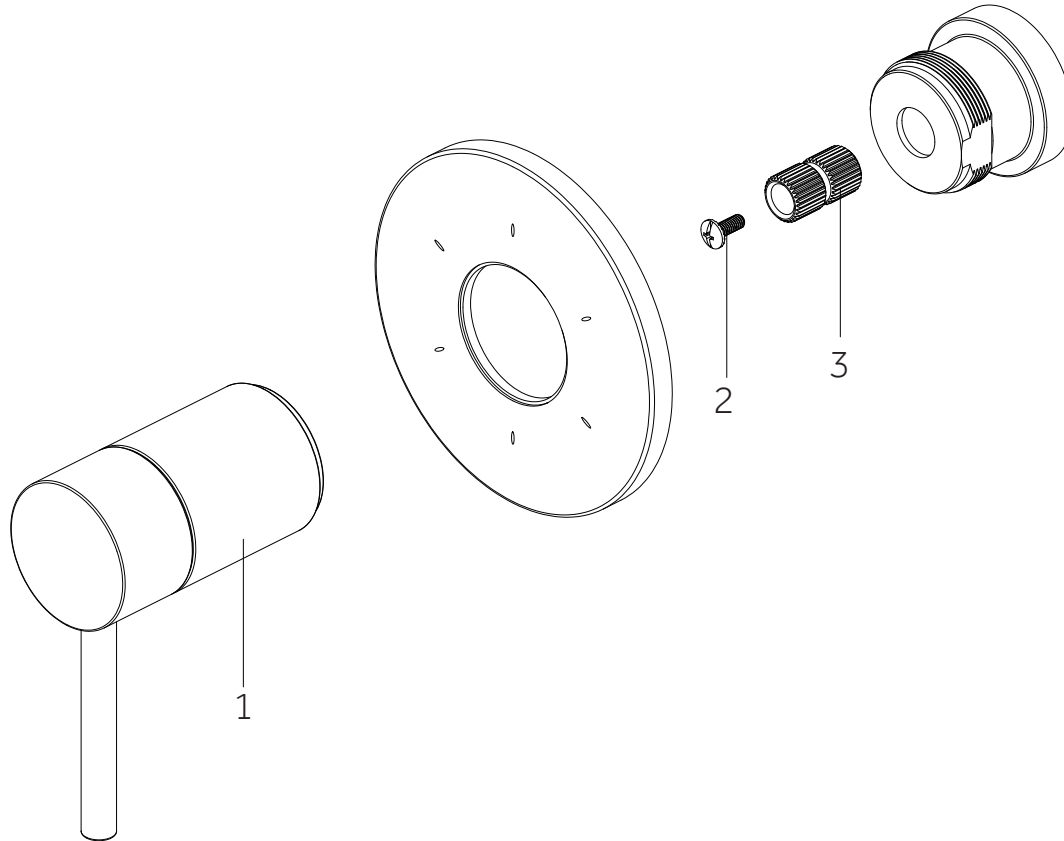

LEXIA

PRESSURE BALANCE SHOWER SET

REGULADOR DE SET DE DUCHA DE PRESIÓN BALANCEADA

ENSEMBLE POUR DOUCHE À RÉGULATEUR DE PRESSION

SKU: 953776

No.	Part Name	Nombre de pieza	Pièce	Part No.
1	Handle	Llave	Poignée	OBPF713072*
2	Connector	Conector	Raccorder	OBPF870350
3	Screw	Tornillo	Vis	OBPF150142

SKU: 953776

No.	Part Name	Nombre de pieza	Pièce	Part No.
1	Plaster Guard	Protector de yeso	Garde de plâtre	ACF4001GRD2
2	Cartridge	Cartucho	Cartouche	ACF4001UCRT
3	Stop Valve	Válvula con graduacione	Vanne d'arrêt	ACF4001STOP
4	O-ring	Junta en Forma de Aro Tórico	Joint torique	ACF4001ORING

Code: SH4001

LEXIA

PRESSURE BALANCE SHOWER SET

REGULADOR DE SET DE DUCHA DE PRESIÓN BALANCEADA

ENSEMBLE POUR DOUCHE À RÉGULATEUR DE PRESSION

SKU: 953776

No.	Part Name	Nombre de pieza	Pièce	Part No.
1	Handle Assembly	Ensamblaje de la Manija	Manette	OBPF713071*
2	Screw	Tornillo	Vis	OBPF150142
3	Connector	Conector	Raccorder	OBPF870350

*Specify Finish / Especifica el Acabado / Spécifiez la Finition

Code: SHLE9005

LEXIA

PRESSURE BALANCE SHOWER SET

REGULADOR DE SET DE DUCHA DE PRESIÓN BALANCEADA

ENSEMBLE POUR DOUCHE À RÉGULATEUR DE PRESSION