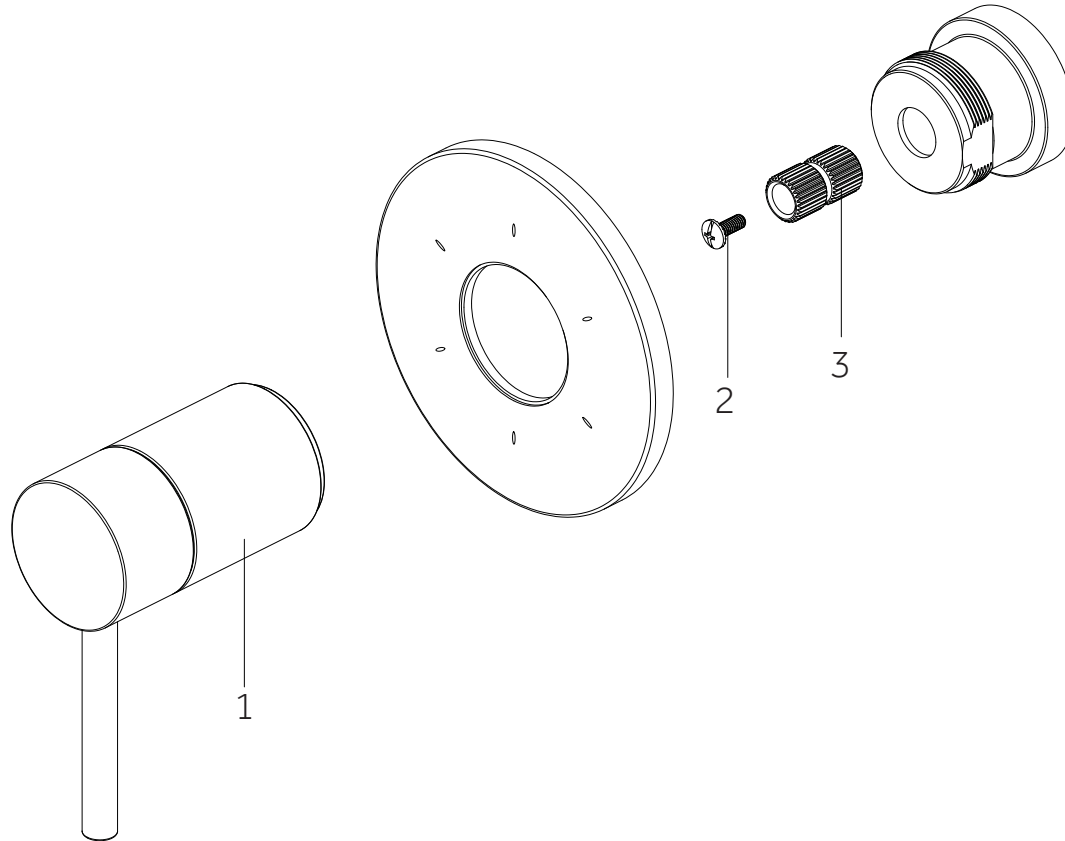

## PRESSURE BALANCE SHOWER SET

REGULADOR DE SET DE DUCHA DE PRESIÓN BALANCEADA

ENSEMBLE POUR DOUCHE À RÉGULATEUR DE PRESSION

SKU: 953777

No.	Part Name	Nombre de pieza	Pièce	Part No.
1	Plaster Guard	Protector de yeso	Garde de plâtre	ACF4001GRD2
2	Cartridge	Cartucho	Cartouche	ACF4001UCRT
3	Stop Valve	Válvula con graduacione	Vanne d'arrêt	ACF4001STOP
4	O-ring	Junta en Forma de Aro Tórico	Joint torique	ACF4001ORING

## PRESSURE BALANCE SHOWER SET

REGULADOR DE SET DE DUCHA DE PRESIÓN BALANCEADA

ENSEMBLE POUR DOUCHE À RÉGULATEUR DE PRESSION

SKU: 953777

No.	Part Name	Nombre de pieza	Pièce	Part No.
1	Handle Assembly	Ensamblaje de la Manija	Manette	OBPF713071*
2	Screw	Tornillo	Vis	OBPF150142
3	Connector	Conector	Raccorder	OBPF870350