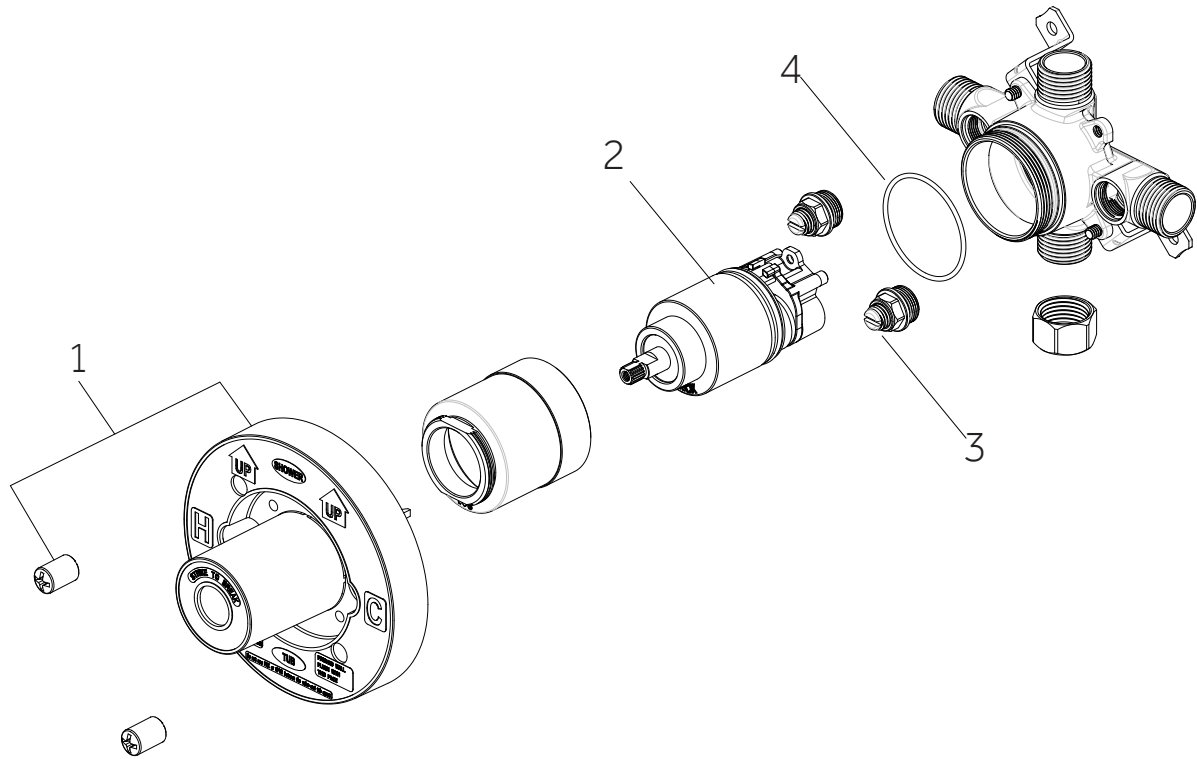

## PRESSURE BALANCE SHOWER SET

REGULADOR DE SET DE DUCHA DE PRESIÓN BALANCEADA

ENSEMBLE POUR DOUCHE À RÉGULATEUR DE PRESSION

SKU: 953777

No.	Part Name	Nombre de pieza	Pièce	Part No.
1	Handle	Llave	Poignée	OBPF713072*
2	Connector	Conector	Raccorder	OBPF870350
3	Screw	Tornillo	Vis	OBPF150142

## PRESSURE BALANCE SHOWER SET

REGULADOR DE SET DE DUCHA DE PRESIÓN BALANCEADA

ENSEMBLE POUR DOUCHE À RÉGULATEUR DE PRESSION

SKU: 953777

No.	Part Name	Nombre de pieza	Pièce	Part No.
1	Plaster Guard	Protector de yeso	Garde de plâtre	ACF4001GRD2
2	Cartridge	Cartucho	Cartouche	ACF4001UCRT
3	Stop Valve	Válvula con graduacione	Vanne d'arrêt	ACF4001STOP
4	O-ring	Junta en Forma de Aro Tórico	Joint torique	ACF4001ORING