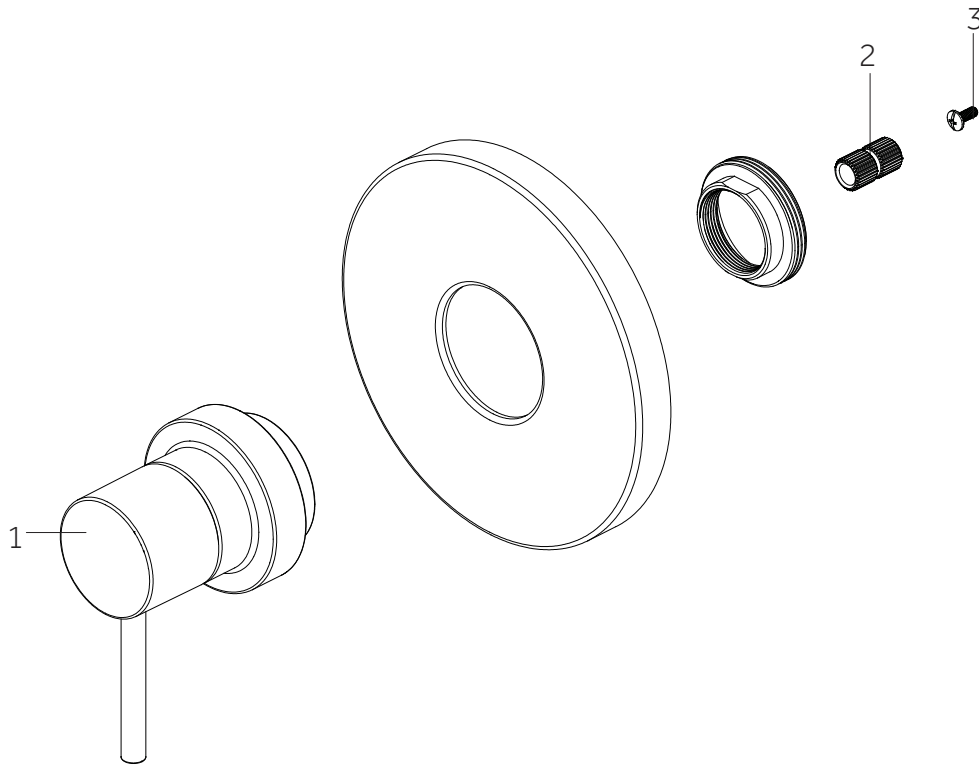

## PRESSURE BALANCE SHOWER SET

REGULADOR DE SET DE DUCHA DE PRESIÓN BALANCEADA

ENSEMBLE POUR DOUCHE À RÉGULATEUR DE PRESSION

SKU: 953777

No.	Part Name	Nombre de pieza	Pièce	Part No.
1	Handle	Llave	Poignée	OBPF713072*
2	Connector	Conector	Raccorder	OBPF870350
3	Screw	Tornillo	Vis	OBPF150142

## PRESSURE BALANCE SHOWER SET

REGULADOR DE SET DE DUCHA DE PRESIÓN BALANCEADA

ENSEMBLE POUR DOUCHE À RÉGULATEUR DE PRESSION

SKU: 953777

No.	Part Name	Nombre de pieza	Pièce	Part No.
1	Plaster Guard	Protector de yeso	Garde de plâtre	ACF4001GRD2
2	Cartridge	Cartucho	Cartouche	ACF4001UCRT
3	Stop Valve	Válvula con graduacione	Vanne d'arrêt	ACF4001STOP
4	O-ring	Junta en Forma de Aro Tórico	Joint torique	ACF4001ORING

## PRESSURE BALANCE SHOWER SET

REGULADOR DE SET DE DUCHA DE PRESIÓN BALANCEADA

ENSEMBLE POUR DOUCHE À RÉGULATEUR DE PRESSION

SKU: 953777

No.	Part Name	Nombre de pieza	Pièce	Part No.
1	Handle Assembly	Ensamblaje de la Manija	Manette	OBPF713071*
2	Screw	Tornillo	Vis	OBPF150142
3	Connector	Conector	Raccorder	OBPF870350