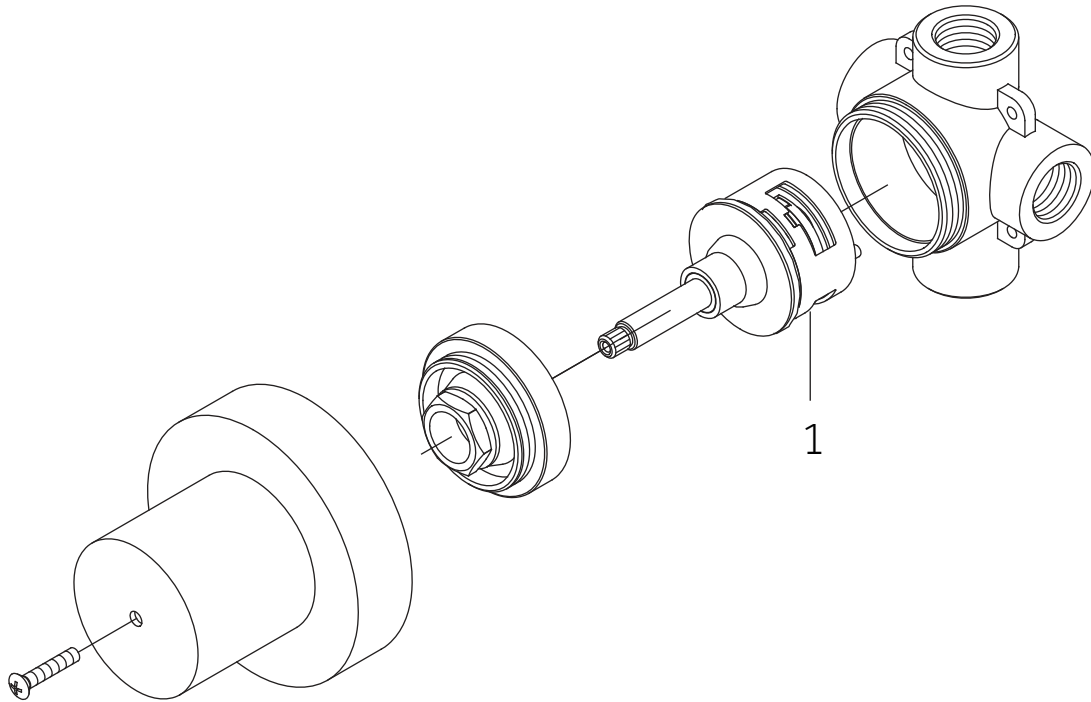

## PRESSURE BALANCE SHOWER SET

REGULADOR DE SET DE DUCHA DE PRESIÓN BALANCEADA

ENSEMBLE POUR DOUCHE À RÉGULATEUR DE PRESSION

SKU: 953777

No.	Part Name	Nombre de pieza	Pièce	Part No.
1	Handle Assembly	Ensamblaje de la Manija	Manette	OBPF713071*
2	Screw	Tornillo	Vis	OBPF150142
3	Connector	Conector	Raccorder	OBPF870350

\*Specify Finish / Especifica el Acabado / Spécifiez la Finition

Code: SHLE9005

# LEXIA

PRESSURE BALANCE SHOWER SET

REGULADOR DE SET DE DUCHA DE PRESIÓN BALANCEADA

ENSEMBLE POUR DOUCHE À RÉGULATEUR DE PRESSION

SKU: 953777

No.	Part Name	Nom de la pièce	Pieza	Part No.
1	6 Way Cartridge	Cartucho de 6 vías	Cartouche 6 Voies	SH6180