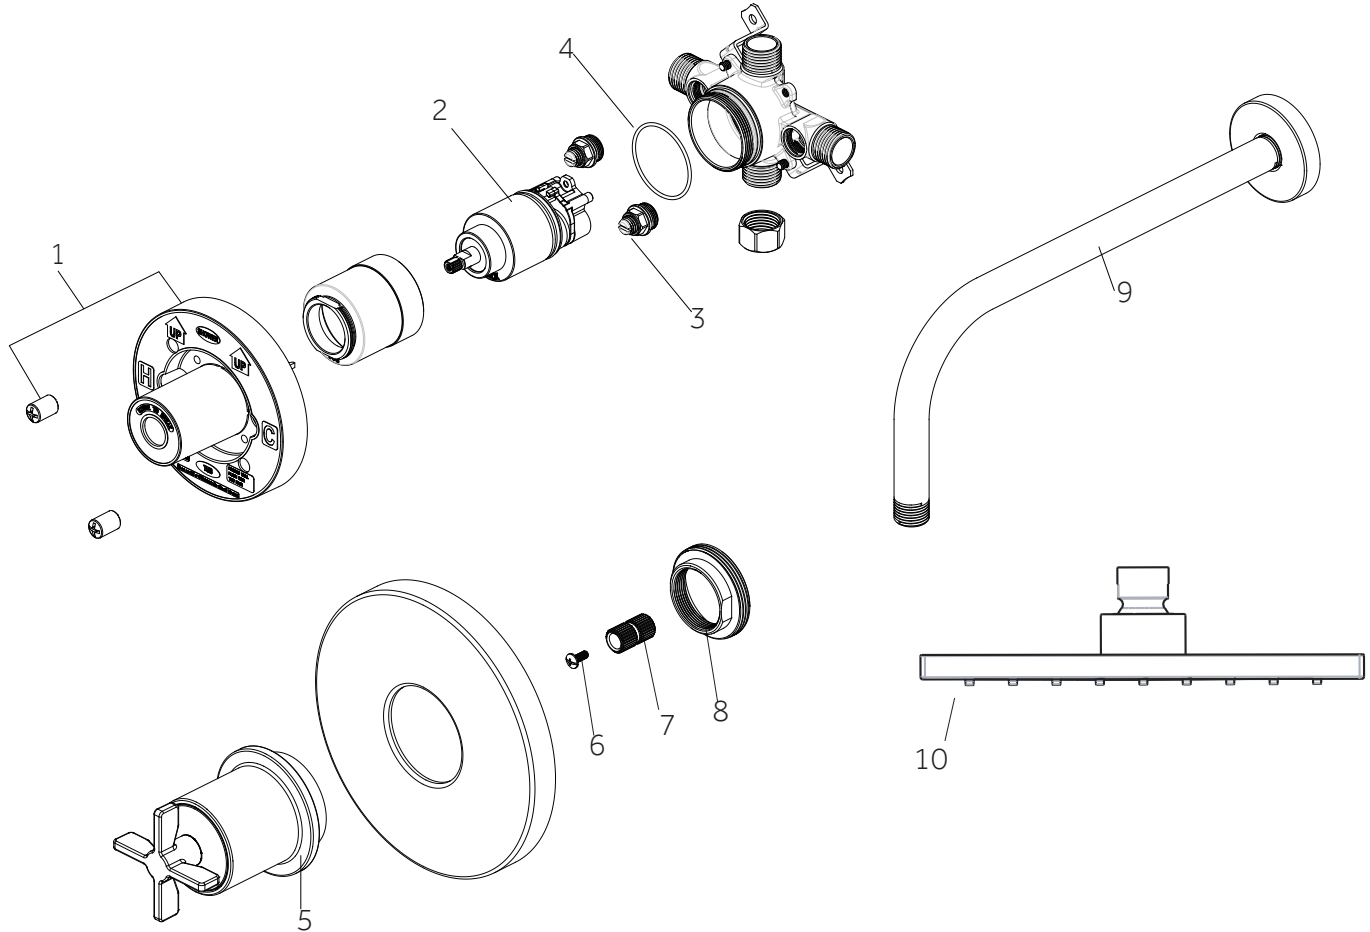

VASSOR

PRESSURE BALANCE SHOWER SYSTEM

SISTEMA DE DUCHA DE EQUILIBRIO DE PRESIÓN

SYSTÈME DE DOUCHE À PRESSION ÉQUILIBRÉE

SKU: 953800

No.	Part Name	Nombre de pieza	Pièce	Part No.
1	Plaster Guard	Protector de yeso	Garde de plâtre	ACF4001GRD2
2	Cartridge	Cartucho	Cartouche	ACF4001UCRT
3	Stop Valve	Válvula con graduacione	Vanne d'arrêt	ACF4001STOP
4	O-ring	Junta en Forma de Aro Tórico	Joint torique	ACF4001ORING
5	Handle Assembly	Ensamblaje de la Manija	Manette	OBPF7F13083*
6	Screw	Tornillo	Vis	OBPF150142
7	Connector	Conector	Raccorder	OBPF870350
8	Nut	Tuerca	l'écrou	OBPF56082
9	Shower Arm Assembly	Brazo De Ducha	Bras De Douche	SHRSA122*
10	Shower Head	Alcachofa de la Ducha	Pommeau de Douche	SHRSB820RG*

*Specify Finish / Especifica el Acabado / Spécifiez la Finition

Code: SHVA8010, SH4001, SHRSA122, SHRSB820RG