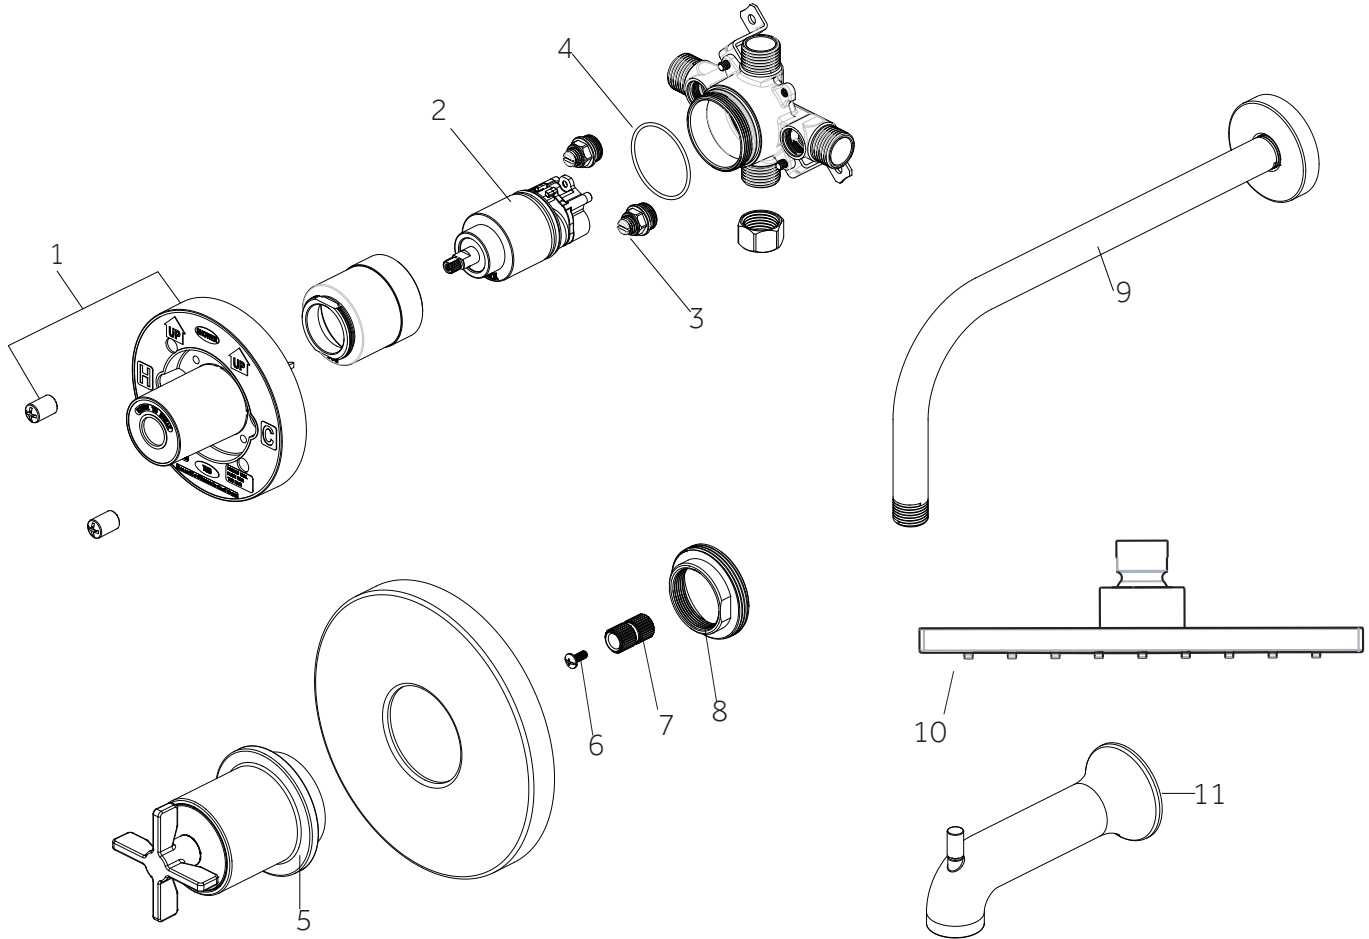

# VASSOR

PRESSURE BALANCE TUB AND SHOWER SYSTEM

SISTEMA DE BAÑERA Y DUCHA CON BALANCE DE PRESIÓN

SYSTÈME DE BAIGNOIRE ET DE DOUCHE À PRESSION ÉQUILIBRÉE

SKU: 953801

No.	Part Name	Nombre de pieza	Pièce	Part No.
1	Plaster Guard	Protector de yeso	Garde de plâtre	ACF4001GRD2
2	Cartridge	Cartucho	Cartouche	ACF4001UCRT
3	Stop Valve	Válvula con graduacione	Vanne d'arrêt	ACF4001STOP
4	O-ring	Junta en Forma de Aro Tórico	Joint torique	ACF4001ORING
5	Handle Assembly	Ensamblaje de la Manija	Manette	OBPF7F13083*
6	Screw	Tornillo	Vis	OBPF150142
7	Connector	Conector	Raccorder	OBPF870350
8	Nut	Tuerca	l'écrou	OBPF56082
9	Shower Arm Assembly	Brazo De Ducha	Bras De Douche	SHRSA122*
10	Shower Head	Alcachofa de la Ducha	Pommeau de Douche	SHRSB820RG*
11	Diverter Tub Spout	Vertedor de Banera Con Cambiador	Bec Du Tube De L'inverseur	SHTS72*

\*Specify Finish / Especifica el Acabado / Spécifiez la Finition

Code: SHVA8010, SH4001, SHRSA122, SHRSB820RG, SHTS72