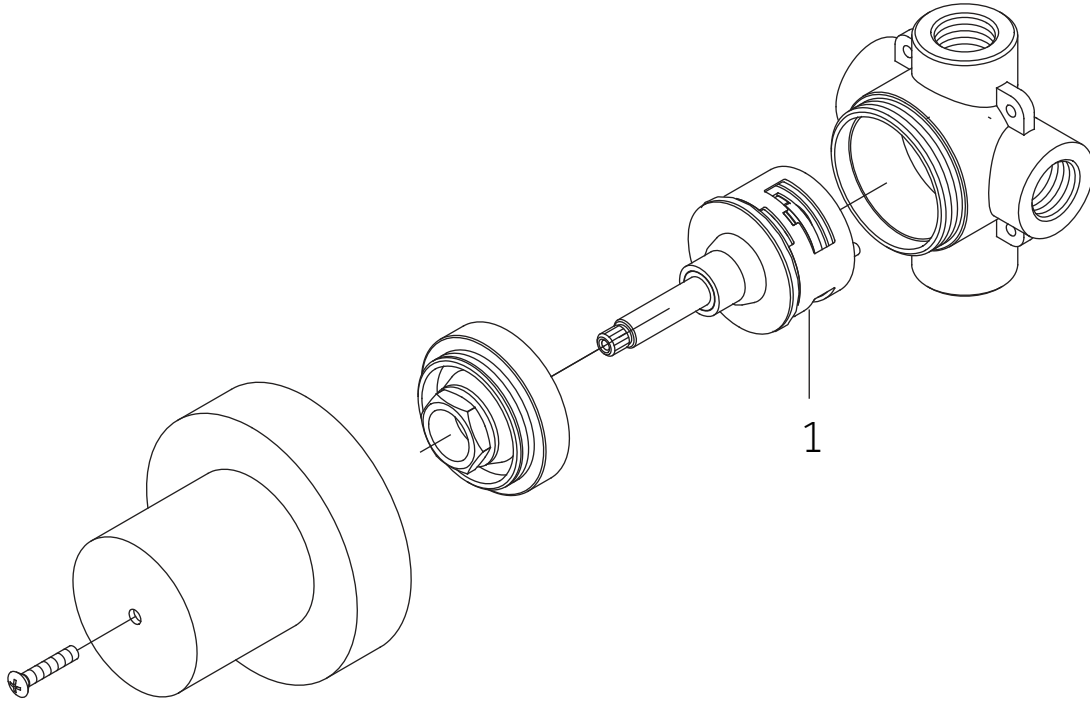

VASSOR

PRESSURE BALANCE SHOWER SET

REGULADOR DE SET DE DUCHA DE PRESIÓN BALANCEADA

ENSEMBLE POUR DOUCHE À RÉGULATEUR DE PRESSION

SKU: 953804

No.	Part Name	Nombre de pieza	Pièce	Part No.
1	Handle Assembly	Ensamblaje de la Manija	Manette	OBPF713071*
2	Screw	Tornillo	Vis	OBPF150142
3	Connector	Conector	Raccorder	OBPF870350

*Specify Finish / Especifica el Acabado / Spécifiez la Finition

Code: SH9005

VASSOR

PRESSURE BALANCE SHOWER SET

REGULADOR DE SET DE DUCHA DE PRESIÓN BALANCEADA

ENSEMBLE POUR DOUCHE À RÉGULATEUR DE PRESSION

SKU: 953804

No.	Part Name	Nom de la pièce	Pieza	Part No.
1	6 Way Cartridge	Cartucho de 6 vías	Cartouche 6 Voies	SH6180

Code: SH6103

VASSOR

PRESSURE BALANCE SHOWER SET

REGULADOR DE SET DE DUCHA DE PRESIÓN BALANCEADA

ENSEMBLE POUR DOUCHE À RÉGULATEUR DE PRESSION

SKU: 953804

No.	Part Name	Nombre de pieza	Pièce	Part No.
1	Handle Assembly	Ensamblaje de la Manija	Manette	OBPF7F13083*
2	Screw	Tornillo	Vis	OBPF150142
3	Connector	Conector	Raccorder	OBPF870350
4	Nut	Tuerca	l'écrou	OBPF56082