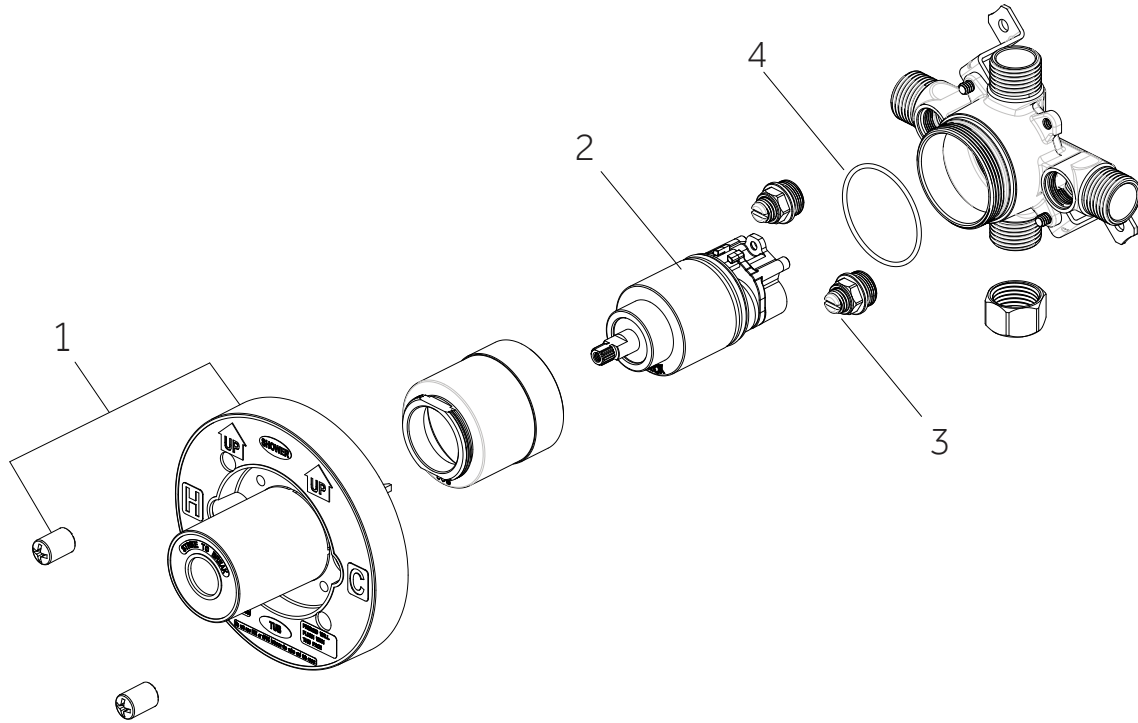

VASSOR

PRESSURE BALANCE SHOWER SET

REGULADOR DE SET DE DUCHA DE PRESIÓN BALANCEADA

ENSEMBLE POUR DOUCHE À RÉGULATEUR DE PRESSION

SKU: 953804

No.	Part Name	Nombre de pieza	Pièce	Part No.
1	Handle Assembly	Ensamblaje de la Manija	Manette	OBPF713071*
2	Screw	Tornillo	Vis	OBPF150142
3	Connector	Conector	Raccorder	OBPF870350

ENSEMBLE POUR DOUCHE À RÉGULATEUR DE PRESSION

SKU: 953804

No.	Part Name	Nombre de pieza	Pièce	Part No.
1	Handle Assembly	Ensamblaje de la Manija	Manette	OBPF7F13083*
2	Screw	Tornillo	Vis	OBPF150142
3	Connector	Conector	Raccorder	OBPF870350
4	Nut	Tuerca	l'écrou	OBPF56082

*Specify Finish / Especifica el Acabado / Spécifiez la Finition

Code: SHVA8010

VASSOR

PRESSURE BALANCE SHOWER SET

REGULADOR DE SET DE DUCHA DE PRESIÓN BALANCEADA

ENSEMBLE POUR DOUCHE À RÉGULATEUR DE PRESSION

SKU: 953804

No.	Part Name	Nombre de pieza	Pièce	Part No.
1	Plaster Guard	Protector de yeso	Garde de plâtre	ACF4001GRD2
2	Cartridge	Cartucho	Cartouche	ACF4001UCRT
3	Stop Valve	Válvula con graduacione	Vanne d'arrêt	ACF4001STOP
4	O-ring	Junta en Forma de Aro Tórico	Joint torique	ACF4001ORING