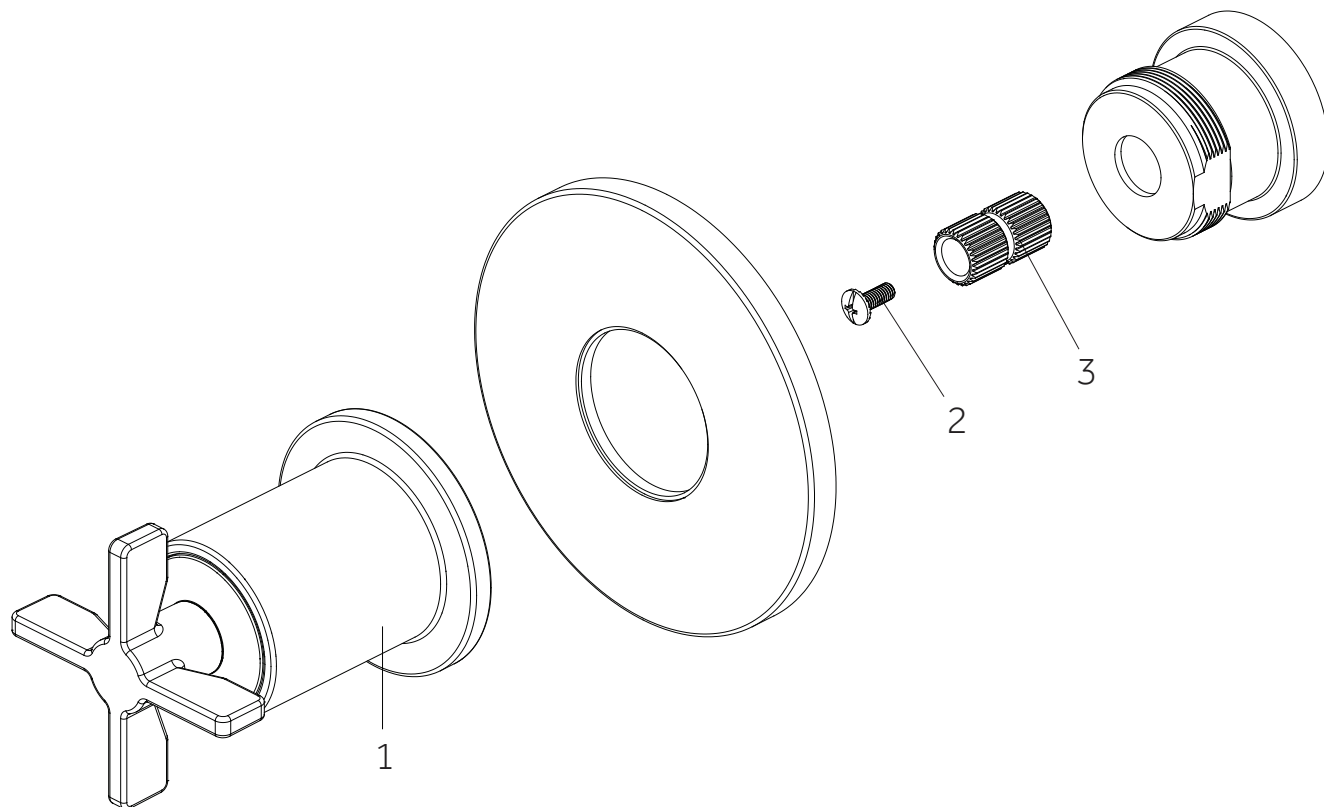

VASSOR

PRESSURE BALANCE SHOWER SET

REGULADOR DE SET DE DUCHA DE PRESIÓN BALANCEADA

ENSEMBLE POUR DOUCHE À RÉGULATEUR DE PRESSION

SKU: 953804

No.	Part Name	Nombre de pieza	Pièce	Part No.
1	Handle Assembly	Ensamblaje de la Manija	Manette	OBPF713071*
2	Screw	Tornillo	Vis	OBPF150142
3	Connector	Conector	Raccorder	OBPF870350

*Specify Finish / Especifica el Acabado / Spécifiez la Finition

Code: SH9005

VASSOR

PRESSURE BALANCE SHOWER SET

REGULADOR DE SET DE DUCHA DE PRESIÓN BALANCEADA

ENSEMBLE POUR DOUCHE À RÉGULATEUR DE PRESSION

SKU: 953804

No.	Part Name	Nom de la pièce	Pieza	Part No.
1	6 Way Cartridge	Cartucho de 6 vías	Cartouche 6 Voies	SH6180

Code: SH6103

VASSOR

PRESSURE BALANCE SHOWER SET

REGULADOR DE SET DE DUCHA DE PRESIÓN BALANCEADA

ENSEMBLE POUR DOUCHE À RÉGULATEUR DE PRESSION

SKU: 953804

No.	Part Name	Nombre de pieza	Pièce	Part No.
1	Handle Assembly	Ensamblaje de la Manija	Manette	OBPF7F13083*
2	Screw	Tornillo	Vis	OBPF150142
3	Connector	Conector	Raccorder	OBPF870350
4	Nut	Tuerca	l'écrou	OBPF56082