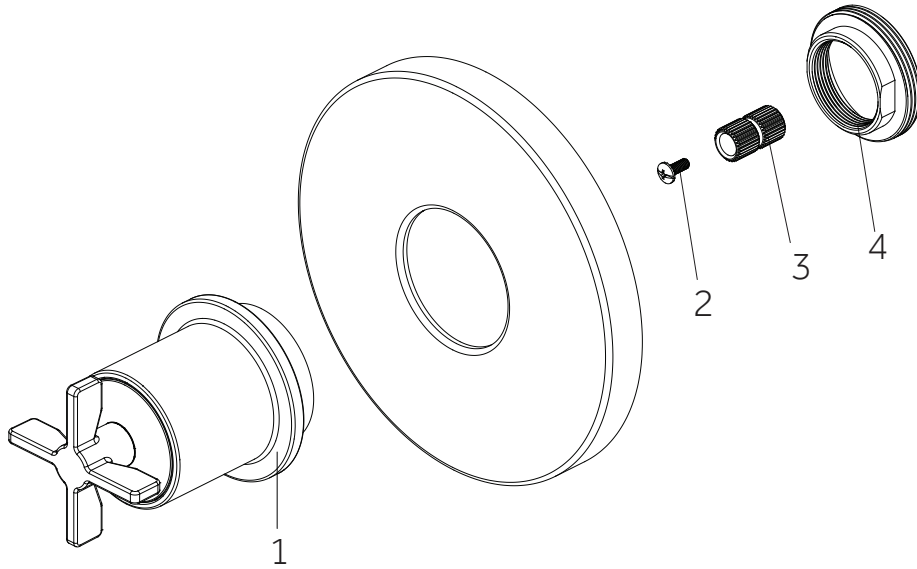

VASSOR

PRESSURE BALANCE SHOWER SET

REGULADOR DE SET DE DUCHA DE PRESIÓN BALANCEADA

ENSEMBLE POUR DOUCHE À RÉGULATEUR DE PRESSION

SKU: 953804

No.	Part Name	Nombre de pieza	Pièce	Part No.
1	Handle Assembly	Ensamblaje de la Manija	Manette	OBPF713071*
2	Screw	Tornillo	Vis	OBPF150142
3	Connector	Conector	Raccorder	OBPF870350

*Specify Finish / Especifica el Acabado / Spécifiez la Finition

Code: SH9005

VASSOR

PRESSURE BALANCE SHOWER SET

REGULADOR DE SET DE DUCHA DE PRESIÓN BALANCEADA

ENSEMBLE POUR DOUCHE À RÉGULATEUR DE PRESSION

SKU: 953804

No.	Part Name	Nom de la pièce	Pieza	Part No.
1	6 Way Cartridge	Cartucho de 6 vías	Cartouche 6 Voies	SH6180

Code: SH6103

VASSOR

PRESSURE BALANCE SHOWER SET

REGULADOR DE SET DE DUCHA DE PRESIÓN BALANCEADA

ENSEMBLE POUR DOUCHE À RÉGULATEUR DE PRESSION

SKU: 953804

No.	Part Name	Nombre de pieza	Pièce	Part No.
1	Handle Assembly	Ensamblaje de la Manija	Manette	OBPF7F13083*
2	Screw	Tornillo	Vis	OBPF150142
3	Connector	Conector	Raccorder	OBPF870350
4	Nut	Tuerca	l'écrou	OBPF56082