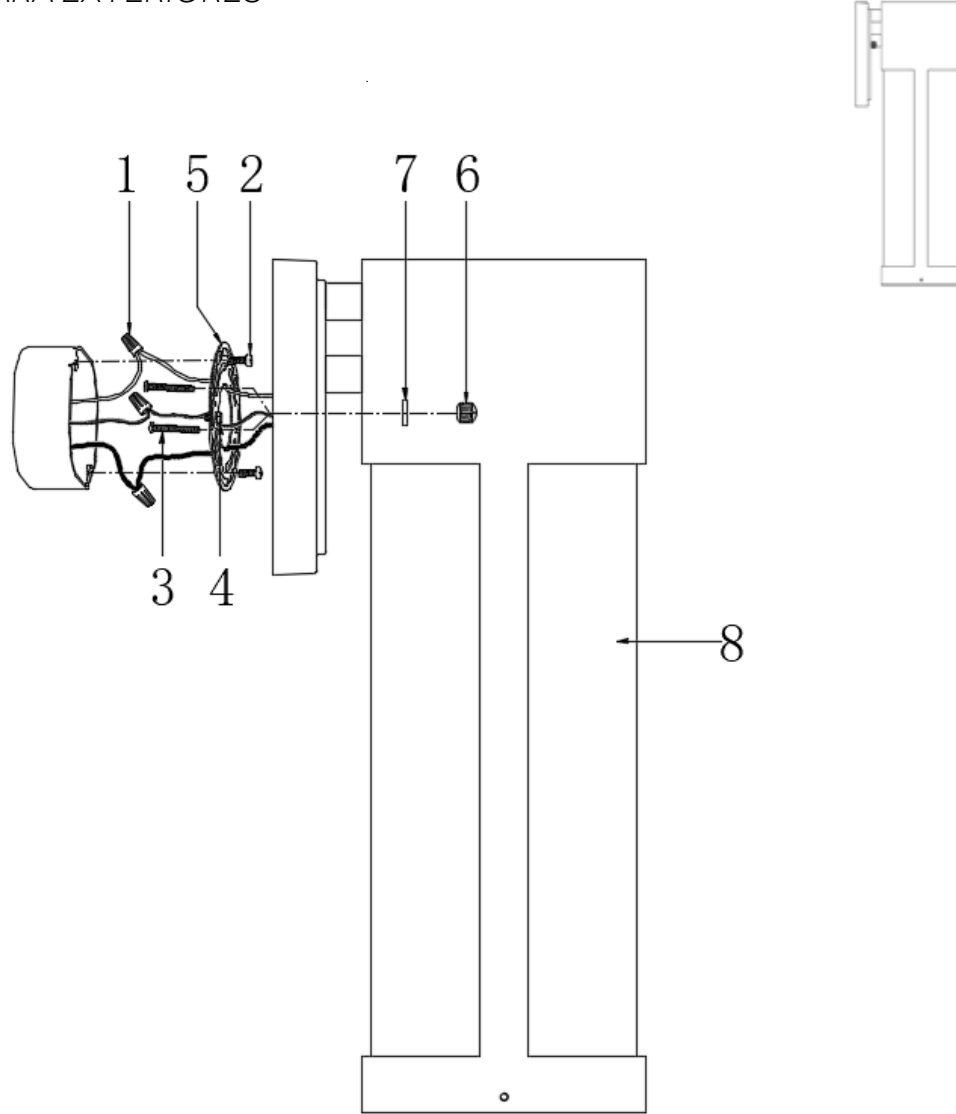

BARLING

OUTDOOR WALL SCONCE

APPLIQUE MURALE D'EXTÉRIEUR

LÁMPARA DE PARED PARA EXTERIORES

SKU: 953842

No.	Part Name	Pièce	Nombre de pieza	Part No.
1	Wire Connectors (3pcs)	Capuchon de Connexion	Conector de Cable	PHSPBLKWCWHDWWTY-BLK PHSPCLCHBRWDWWTY-CHBR
2	Outlet Box Screws (2pcs)	Vis pour la Boîte à Prises	Tornillos de Caja Tomacorrientes	
3	Mounting Screws (2pcs)	Vis de Fixation	Tornillos de Montaje	
4	Ground Screws (1pc)	Vis de Borne de Terre	Tornillo a Tierra	
5	Mounting Plate (1pc)	Plaque de Montage	Placa de Montaje	
6	Cap Nuts (2pcs)	Écrous Borgnes	Tuercas de Sombrerete	
7	Waterproof Washer (2pcs)	Rondelles étanches	Arandelas impermeables	
8	Glass (1pc)	Verre	Vidriov	SHSPGGLS27WTY-SHEL6900 SHSPGGLS28WTY-SHEL6901 SHSPGGLS29WTY-SHEL6902

REVISED: 07/07/2023
CODES: SHEL6900, SHEL6901, SHEL6092