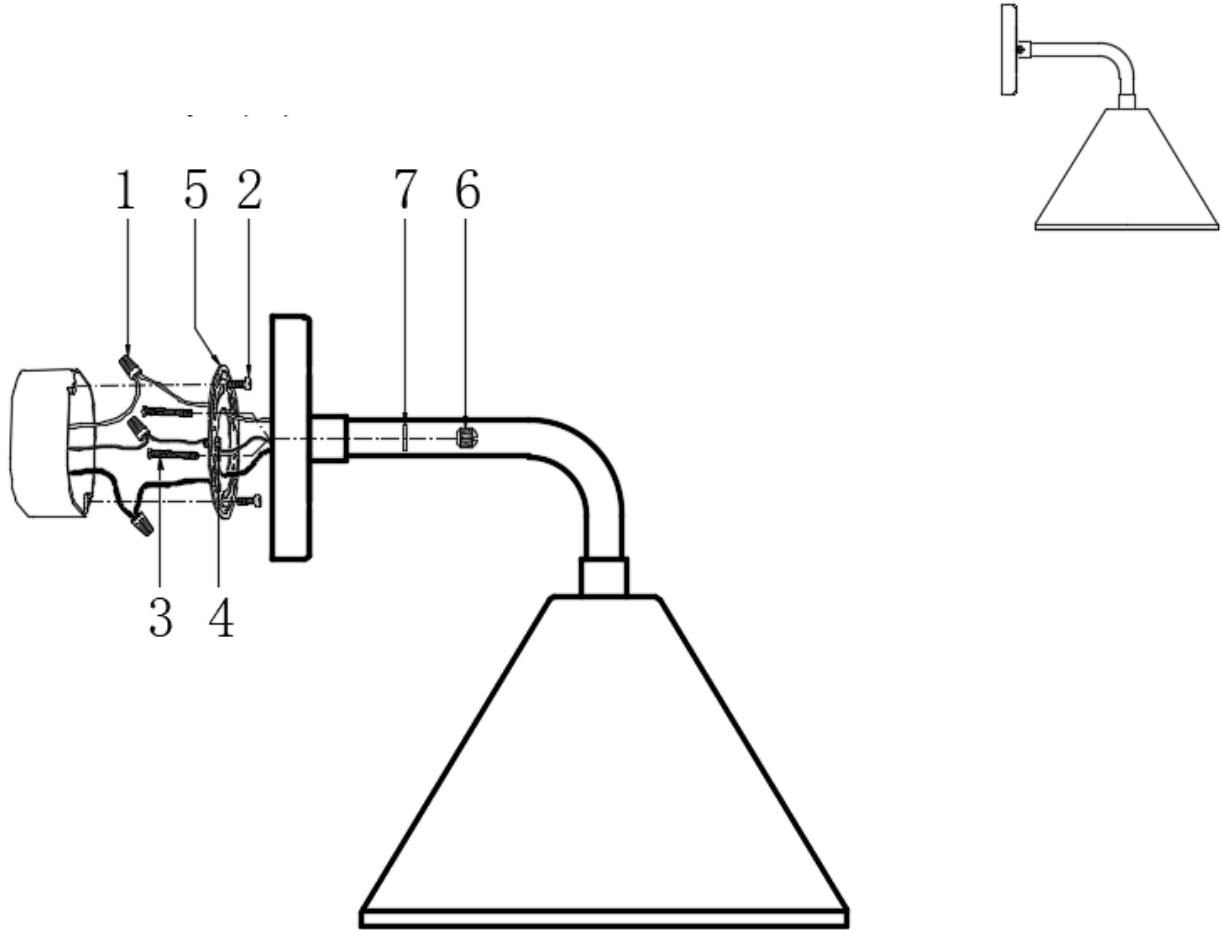

PENTLEY

OUTDOOR WALL SCONCE

APPLIQUE MURALE D'EXTÉRIEUR

LÁMPARA DE PARED PARA EXTERIORES

SKU: 953843

No.	Part Name	Pièce	Nombre de pieza	Part No.
1	Wire Connectors (3pcs)	Capuchon de Connexion	Conector de Cable	PHSPELCLKCWHDDWWTY-BLK PHSPELCHBRCWHDDWWTY-CHBR
2	Outlet Box Screws (2pcs)	Vis pour la Boîte à Prises	Tornillos de Caja Tomacorrientes	
3	Mounting Screws (2pcs)	Vis de Fixation	Tornillos de Montaje	
4	Ground Screws (1pc)	Vis de Borne de Terre	Tornillo a Tierra	
5	Mounting plate (1pc)	Plaque de Montage	Placade Montage	
6	Cap Nuts (2pcs)	Écrous Borgnes	Tuercas de Sombrerete	
7	Waterproof Washer (2pcs)	Rondelles étanches	Arandelas impermeables	

REVISED: 04/07/2023
CODES: SHEL7000, SHEL7001