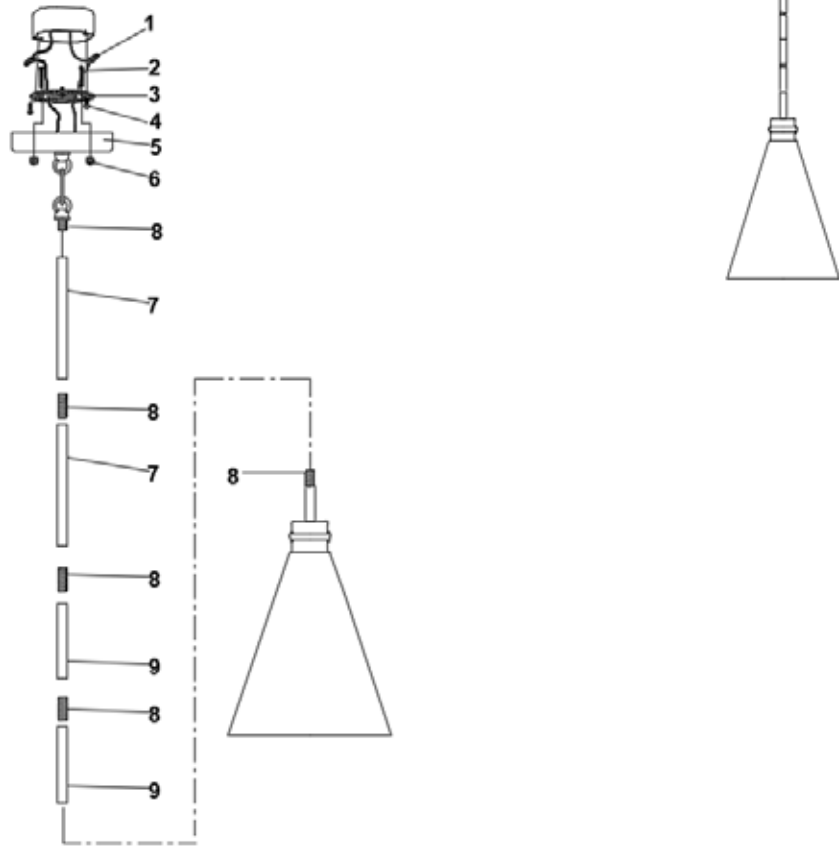

PENTLEY

OUTDOOR HANGING PENDANT
 LUMINAIRE ENCASTRÉ D'EXTÉRIEURS
 LÁMPARA COLGANTE PARA EXTERIORES
 SKU: 953844

No.	Part Name	Pièce	Nombre de pieza	Part No.
1	Wire Connectors (3pcs)	Capuchon de Connexion	Conect or de Cable	SHSPGHDWR15WTY- BLK SHSPGHDWR16WTY- CHBR
2	Mounting Screws (2pcs)	Vis de Fixation	Tornillos de Montaje	
3	Mounting Plate (1pc)	Plaque de Montage	Placade Montaje	
4	Outlet Box Screws (2 pcs)	Vis pour la Boîte à Prises	Tornillos de Caja Tomacorrientes	
5	Canopy (1pc)	Monture	Marquesina	
6	Cap Nuts (2pcs)	Écrous Borgnes	Tuercas de Sombrerete	
7	12" Stem (2pc)	12" Tige	12" Tallo	
8	Nipple (5pcs)	Boquilla	Embout	
9	6" Stem (2pcs)	6" Tige	6" Tallo	

REVISED: 03/18/2023
 CODES: SHEL7004, SHEL7005