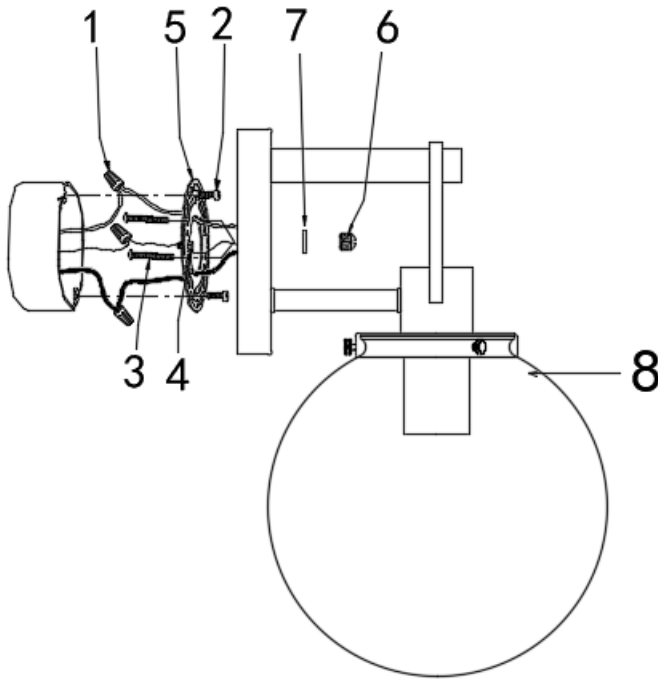

WENSTON

OUTDOOR WALL SCONCE

APPLIQUE MURALE D'EXTÉRIEUR

LÁMPARA DE PARED PARA EXTERIORES

SKU: 953847

No.	Part Name	Pièce	Nombre de pieza	Part No.
1	Wire Connectors (3pcs)	Capuchon de Connexion	Conector de Cable	PHSPEL.BLK.CWHDWWTY
2	Outlet Box Screws (2pcs)	Vis pour la Boîte à Prises	Tornillos de Caja Tomacorrientes	
3	Mounting Screws (2pcs)	Vis de Fixation	Tornillos de Montaje	
4	Ground Screws (1pc)	Vis de Borne de Terre	Tornillo a Tierra	
5	Mounting plate (1pc)	Plaque de Montage	Placa de Montaje	
6	Cap Nuts (2pcs)	Écrous Borgnes	Tuercas de Sombrerete	
7	Waterproof Washer (2pcs)	Rondelles étanches	Arandelas impermeables	
8	Glass (1pc)	Verre	Vidrio	SHSPGGLS30WTY

REVISED: 03/18/2023
 CODES: SHEL7200, SHEL7201, SHEL7202