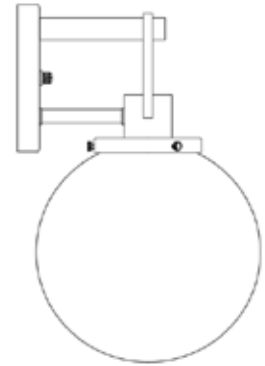

WENSTON

OUTDOOR WALL SCONCE

APPLIQUE MURALE D'EXTÉRIEUR

LÁMPARA DE PARED PARA EXTERIORES

SKU: 953847

No.	Part Name	Pièce	Nombre de pieza	Part No.
1	Wire Connectors (3pcs)	Capuchon de Connexion	Conector de Cable	PHSPEL.BLK.CWHDWWTY
2	Outlet Box Screws (2pcs)	Vis pour la Boîte à Prises	Tornillos de Caja Tomacorrientes	
3	Mounting Screws (2pcs)	Vis de Fixation	Tornillos de Montaje	
4	Ground Screws (1pc)	Vis de Borne de Terre	Tornillo a Tierra	
5	Mounting plate (1pc)	Plaque de Montage	Placa de Montaje	
6	Cap Nuts (2pcs)	Écrous Borgnes	Tuercas de Sombrerete	
7	Waterproof Washer (2pcs)	Rondelles étanches	Arandelas impermeables	
8	Glass (1pc)	Verre	Vidrio	SHSPGGLS30WTY