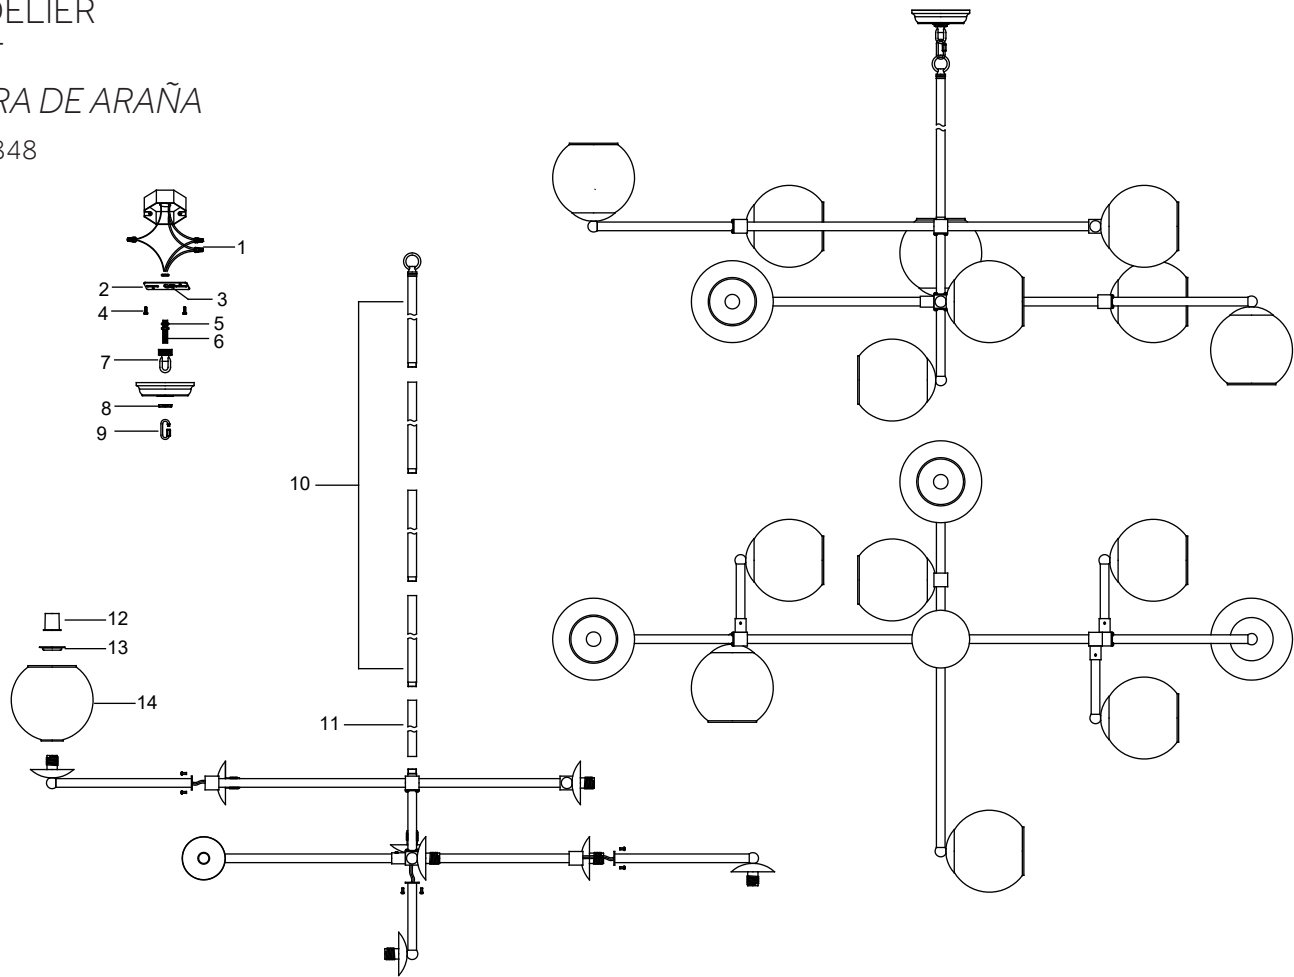

MILLIKAN

CHANDELIER

LUSTRE

LÁMPARA DE ARAÑA

SKU: 953848

No.	Part Name	Pièce	Nombre de pièce	Part No.
1	Wire nut (3 pcs)	Connecteur de fils (3 pcs)	Tuerca para cables (3 pcs)	SHSPFHDWR62WTY-BG SHSPFHDWR61WTY-MB
2	Mounting bracket (1 pc)	Support de fixation (1 pc)	Soporte de montaje (1 pc)	
3	Ground Screw (1 pc)	Vis de Borne de Terre (1 pc)	Tornillo de tierra (1 pc)	
4	Screw (2 pcs)	Vis (2 pcs)	Tornillo (2 pc)	
5	Hex nut (3 pcs)	Écrou hexagonal (3 pcs)	Tuerca hexagonal (3 pcs)	
6	Nipple(1 pc)	l'embout(1 pc)	Boquilla(1 pc)	
7	Collar Loop(1 pc)	Anneau de fixation(1 pc)	Anillo de colgar(1 pc)	
8	Collar Ring(1 pc)	Anneau de plastique(1 pc)	Anillo de plastic(1 pc)	
9	Quick link (2 pcs)	Raccord rapide(2 pcs)	Eslabón Rápido(2 pcs)	
10	12" stem(1 pc)	Tige de 30,48 cm(1 pc)	Vástago de 30,48 cm(1 pc)	SHSPFSTEM12BG1-BG SHSPFSTEM12MB3-MB
11	6" stem(1 pc)	Tige de 15,24 cm (1 pc)	Vástago de 15,24 cm(1 pc)	SHSPFSTEM6BG1-BG SHSPFSTEM6MB3-MB
12	Socket ring(1 pc)	Bague de douille(1 pc)	Anillo del portalámpara(1 pc)	SHSPFSOCCUP5WTY-BG SHSPFSOCCUP6WTY-MB
13	Socket cover(1 pc)	Couvercle de la douille(1 pc)	Tapa del portalámpara(1 pc)	
14	Glass(1 pc)	Verre(1 pc)	Vidrio(1 pc)	SHSPFGLS8WTY

REVISED: 04/27/2023
CODES: SHHL6559