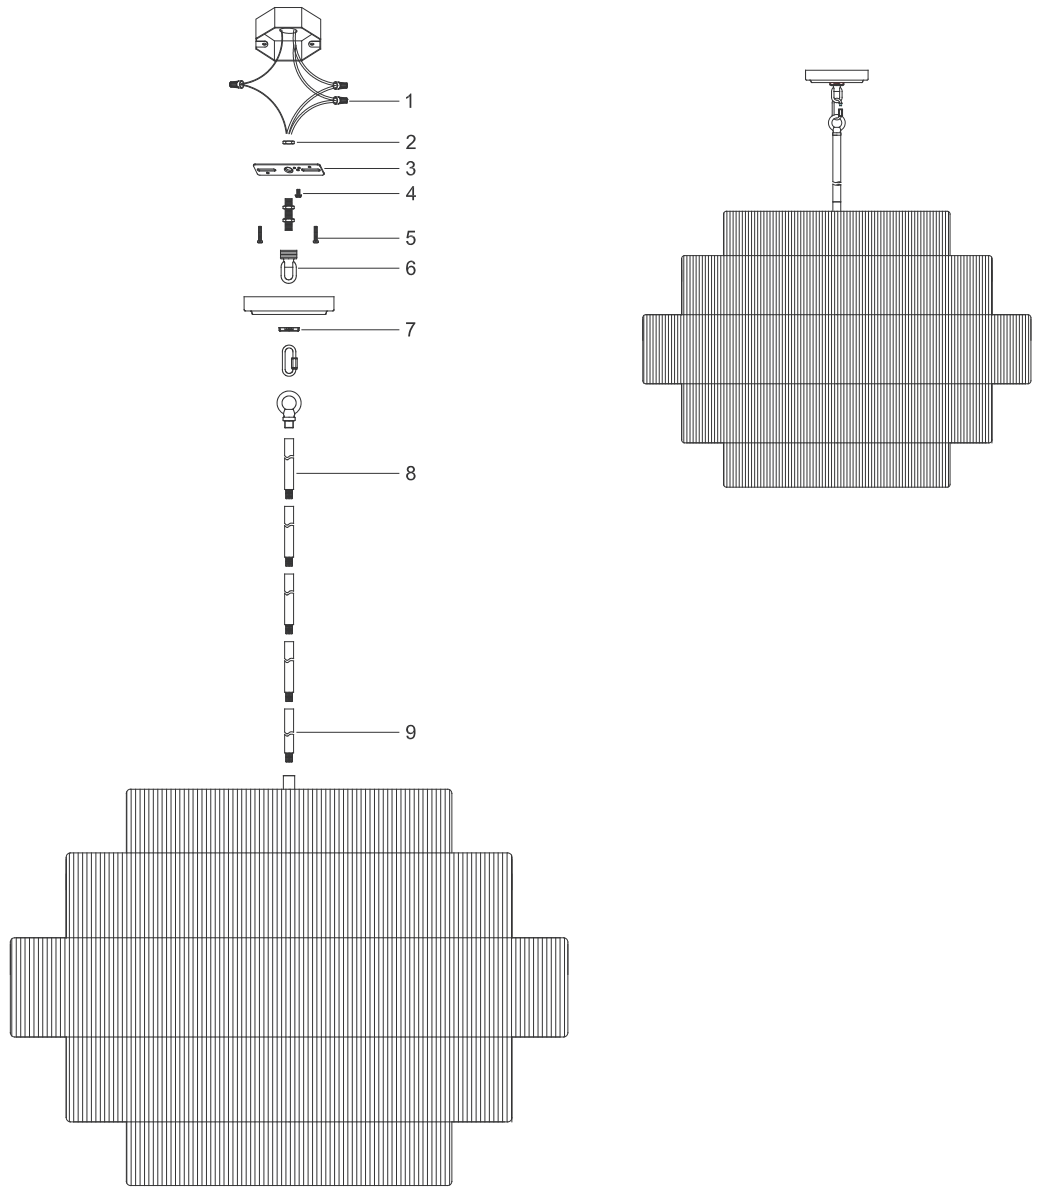

CAVIANA

PENDANT
LUMINAIRE SUSPENDU
COLGANTE

SKU: 953851

No.	Part Name	Pièce	Nombre de pieza	Part No.
1	Wire Connectors (3 pcs)	Capuchon de Connexion (3 pcs)	Conector de Cable (3 pcs)	PHSPHHDWR5WTY-BG PHSPHHDWR21WTY-BN
2	Hex Nut (3 pcs)	Écrou hexagonaux (3 pcs)	Tuerca hexagonal (3 pcs)	
3	Mounting bar (1 pc)	Barrette de fixation (1 pc)	Barra de montaje (1 pc)	
4	Ground Screw (1 pc)	Vis de Borne de Terre (1 pc)	Tornillo a Tierra (1 pc)	
5	Screw (2 pcs)	Vis (2 pcs)	Tornillo (2 pcs)	
6	Collar Loop (1 pc)	Anneau de fixation (1 pc)	Anillo de colgar (1 pc)	
7	Collar Ring (1 pc)	Anneau de plastique (1 pc)	Anillo de plastic (1 pc)	
8	12" stem (1 pc)	Tige de 30,48 cm (1 pc)	Vástago de 30,48 cm (1 pc)	PHSPHSTEM12BG1-BG SHSPFSTEM12BN1-BN
9	6" stem (1 pc)	Tige de 15,24 cm (1 pc)	Vástago de 15,24 cm (1 pc)	PHSPHSTEM6BG1-BG SHSPFSTEM6BN1-BN

REVISED: 4/26/2023
CODES: SHPL3554