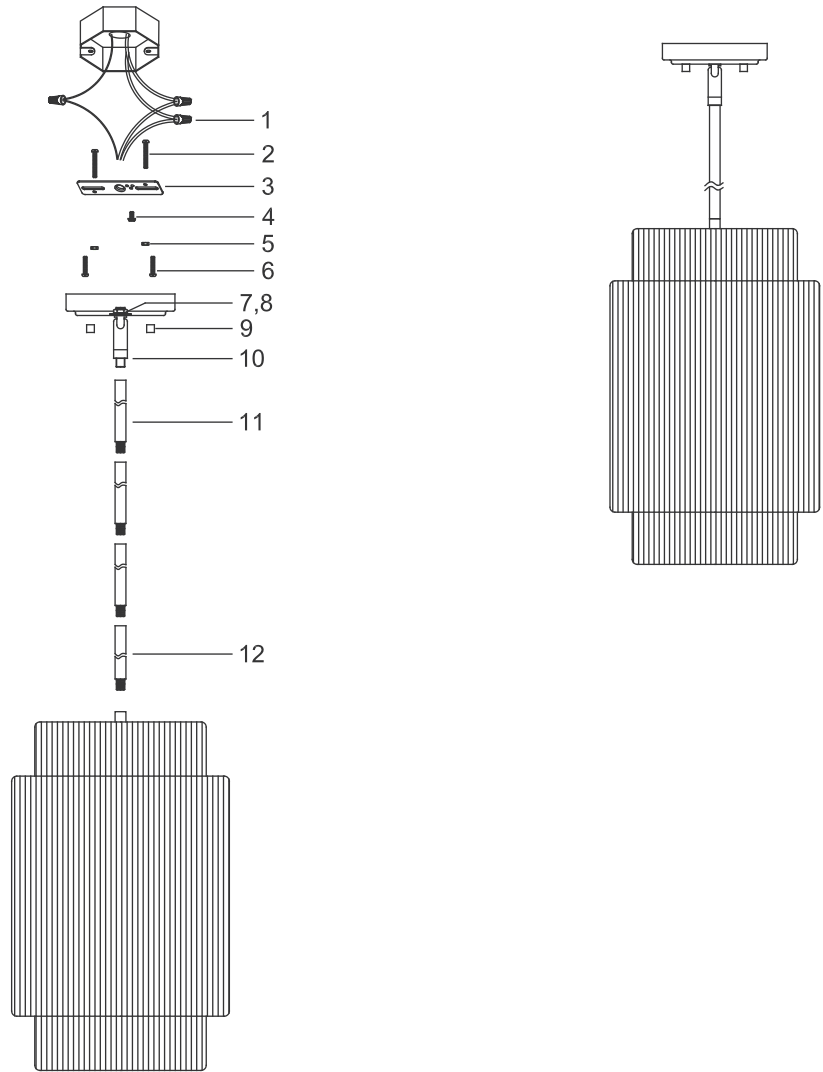

# CAVIANA

PENDANT  
LUMINAIRE SUSPENDU  
COLGANTE  
SKU: 953852

No.	Part Name	Pièce	Nombre de pièce	Part No.
1	Wire Connectors (3 pcs)	Capuchon de Connexion (3 pcs)	Conector de Cable (3 pcs)	PHSPHHDWR32WTY-BG PHSPHHDWR10WTY-BN
2	Screw (2 pcs)	Vis (2 pcs)	Tornillo (2 pcs)	
3	Mounting bar (1 pc)	Barrette de fixation(1 pc)	Barra de montaje (1 pc)	
4	Ground Screw (1 pc)	Vis de Borne de Terre (1 pc)	Tornillo a Tierra (1 pc)	
5	Hex Nut(2 pcs)	Écrou hexagonaux(2 pcs)	Tuerca hexagonal (2 pcs)	
6	Screw (2 pcs)	Vis (2 pcs)	Tornillo (2 pcs)	
7	Hex Nut (1 pc)	Écrou hexagonaux (1 pc)	Tuerca hexagonal (1 pc)	
8	Washer (1 pc)	Rondelle (1 pc)	Arandela (1 pc)	
9	Finial (2 pcs)	Faiteau (2 pcs)	Remate (2 pcs)	
10	Swivel (1 pc)	Pivote(1 pc)	Pivot (1 pc)	
11	12" stem (1 pc)	Tige de 30,48 cm (1 pc)	Vástago de 30,48 cm (1 pc)	PHSPHSTEM12BG-BG PHSPHSTEM12BN-BN
12	6" stem (1 pc)	Tige de 15,24 cm (1 pc)	Vástago de 15,24 cm (1 pc)	PHSPHSTEM6BG-BG PHSPHSTEM6BN-BN

REVISED: 4/26/2023  
CODES: SHPL3551