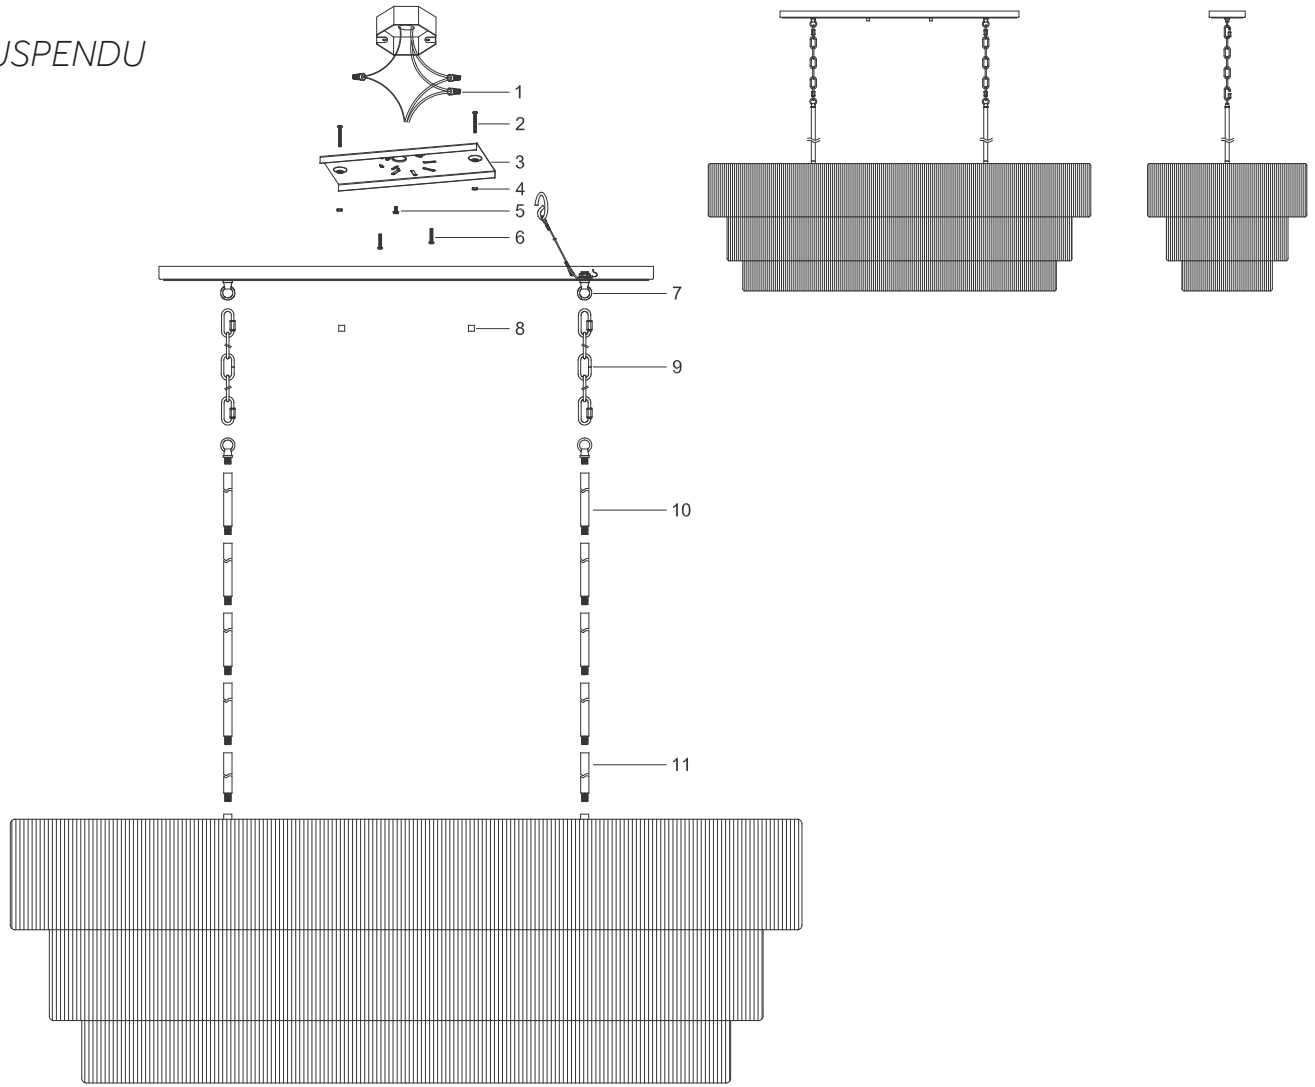

CAVIANA

PENDANT
LUMINAIRE SUSPENDU
COLGANTE

SKU: 953853

No.	Part Name	Pièce	Nombre de pièce	Part No.
1	Wire Connectors (3 pcs)	Capuchon de Connexion (3 pcs)	Conector de Cable (3 pcs)	SHSPFHDWR54WTY -BG SHSPFHDWR53WTY -BN
2	Screw (2 pcs)	Vis (2 pcs)	Tornillo (2 pcs)	
3	Mounting bracket (1 pc)	Support de fixation (1 pc)	Soporte de montaje (1 pc)	
4	Hex Nut (2 pcs)	Écrou hexagonaux (2 pcs)	Tuerca hexagonal (2 pcs)	
5	Ground Screw (1 pc)	Vis de Borne de Terre (1 pc)	Tornillo a Tierra (1 pc)	
6	Screw (2 pcs)	Vis (2 pcs)	Tornillo (2 pcs)	
7	Loop (2 pcs)	Boulce (2 pcs)	Aro (2 pcs)	
8	Finial (2 pcs)	Faiteau (2 pcs)	Remate (2 pcs)	
9	Chain (1 pc)	Chaîne (1 pc)	Cadena (1 pc)	SHSPFCHNBG4-BG SHSPFCHBN2-BN
10	12" stem (1 pc)	Tige de 30,48 cm (1 pc)	Vástago de 30,48 cm (1 pc)	PHSPHSTEM12BG-BG PHSPHSTEM12BN-BN
11	6" stem (1 pc)	Tige de 15,24 cm (1 pc)	Vástago de 15,24 cm (1 pc)	PHSPHSTEM6BG-BG PHSPHSTEM6BN-BN

REVISED: 4/26/2023
CODES: SHPL3555