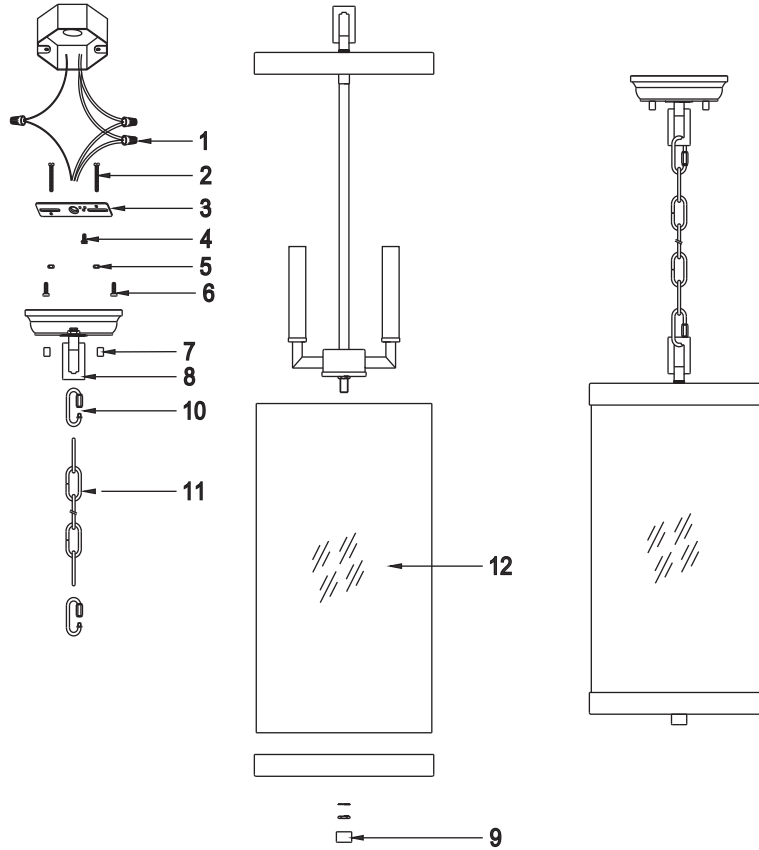

ELMINGTON

PENDANT
LUMINAIRE SUSPENDU
COLGANTE
SKU: 953854

No.	Part Name	Pièce	Nombre de pieza	Part No.
1	Wire Connectors (3pcs)	Capuchon de Connexion (3pcs)	Conector de Cable (3pcs)	SHSPFHDWR57WTY-MB SHSPFHDWR58WTY-MW
2	Screw (2pcs)	Vis (2pcs)	Tornillo (2pcs)	
3	Mounting Bar (1pc)	Barrette de fixation (1pc)	Barra de montaje (1pc)	
4	Ground Screw (1pc)	Vis de mise à la terre (1pc)	Tornillo de tierra (1pc)	
5	Hex Nut (2pc)	Écrou hexagonaux (2pc)	Tuerca hexagonal (1pc)	
6	Screw (2pc)	Vis (2pc)	Tornillo (2pc)	
7	Finial (2pc)	Faîteau (2pc)	Remate (2pc)	
8	Loop (1pc)	Boulce (1pcs)	Aro (1pcs)	SHSPFCHNMW2 SHSPFCHNMB5
9	Finial (1pc)	Faîteau (1pcs)	Remate (1pcs)	
10	Chain (2pc)	Chaîne (2pcs)	Cadena (2pcs)	
11	Chain (1pc)	Chaîne (1pc)	Cadena (1pc)	SHSPFGLS6WTY
12	Glass Shade (1pc)	Abat-jour en verre (1pc)	Pantalla de vidrio (1pc)	