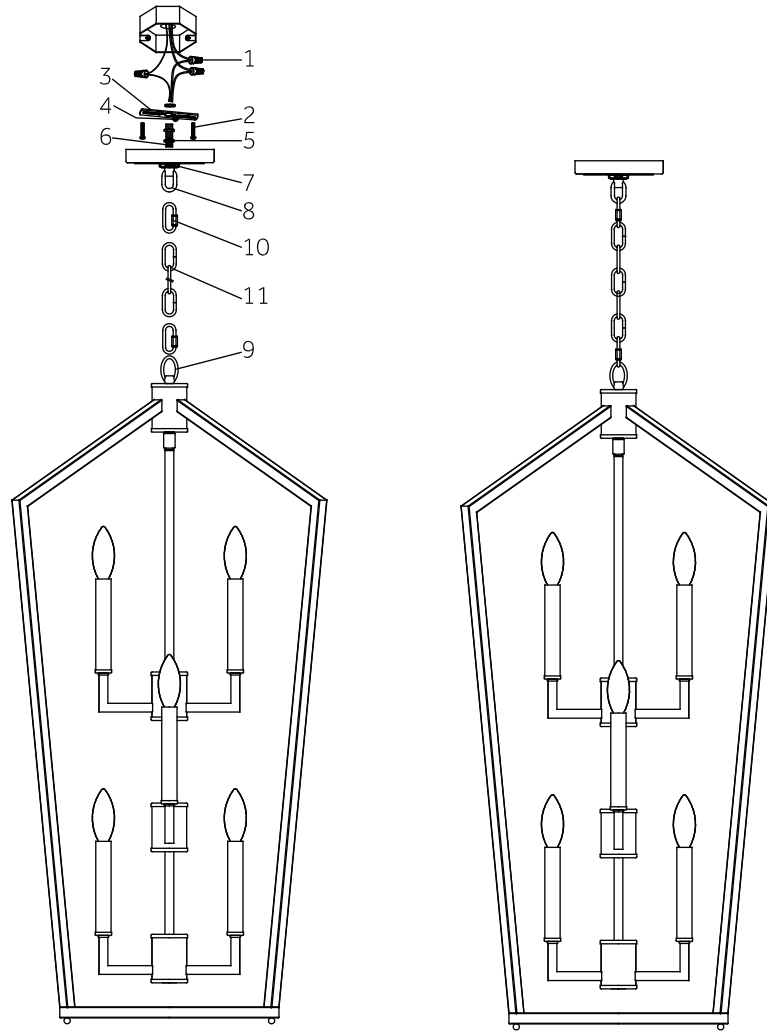

# COLWICK

PENDANT  
LUMINAIRE SUSPENDU  
COLGANTE

SKU: 953856

No.	Part Name	Pièce	Nombre de pieza	Part No.
1	Wire Connectors (3 pcs)	Capuchon de Connexion (3 pcs)	Conector de Cable (3 pcs)	SHSPFHDWR59WTY -MBBG,MWBG
2	Screw (2 pcs)	Vis (2 pcs)	Tornillo (2 pcs)	
3	Mounting bar (1 pc)	Barrette de fixation(1 pc)	Barra de montaje (1 pc)	
4	Ground Screw (1 pc)	Vis de Borne de Terre (1 pc)	Tornillo a Tierra (1 pc)	
5	Hex Nut(3 pcs)	Écrou hexagonaux(3 pcs)	Tuerca hexagonal (3 pcs)	
6	Nipple(1 pc)	l'embout (1 pc)	Boquilla(1 pc)	
7	Collar Ring(1 pc)	Anneau de plastique(1 pc)	Anillo de plastic(1 pc)	
8	Collar Loop(1 pc)	Anneau de fixation(1 pc)	Anillo de colgar(1 pc)	
9	Loop(1 pc)	Boulce(1 pc)	Aro(1 pc)	
10	Chain link(1 pc)	Chaîne rapide (1 pc)	Cadena Rápido (1 pc)	PHSPHCHNBG1 -MBBG,MWBG
11	Chain (1 pc)	Chaîne(1 pc)	Cadena (1 pc)	