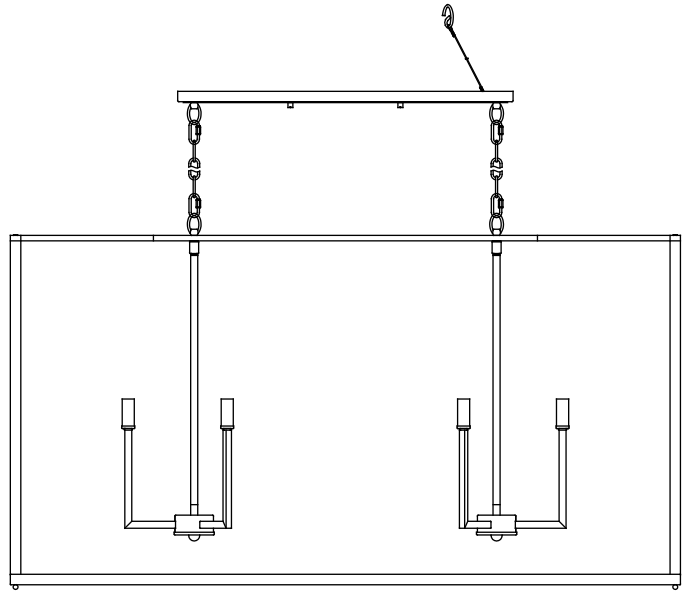

COLWICK

PENDANT
LUMINAIRE SUSPENDU
COLGANTE
SKU: 953857

No.	Part Name	Pièce	Nombre de pieza	Part No.
1	Wire nut (3 pcs)	Connecteur de fils (3 pcs)	Tuerca para cables (3 pcs)	SHSPFHDWR60WTY
2	Screw (2 pcs)	Vis (2 pcs)	Tornillo (2 pc)	
3	Mounting bracket (1 pc)	Support de fixation (1 pc)	Soporte de montaje (1 pc)	
4	Ground Screw (1 pc)	Vis de Borne de Terre (1 pc)	Tornillo de tierra (1 pc)	
5	Hex nut (3pcs)	Écrou hexagonal (3 pcs)	Tuerca hexagonal (3 pcs)	
6	Screw (2 pcs)	Vis (2 pcs)	Tornillo (2 pc)	
7	Finial (2 pcs)	Faîteau (2 pcs)	Remate (2 pcs)	
8	Loop (2 pcs)	Boulce (1 pcs)	Aro (2 pcs)	SHSPFCHNBG5
9	Quick link (4 pcs)	Raccord rapide (4 pcs)	Eslabón Rápido (4 pcs)	
10	Chain (2 pcs)	Chaîne (2 pcs)	Cadena (2 pcs)	