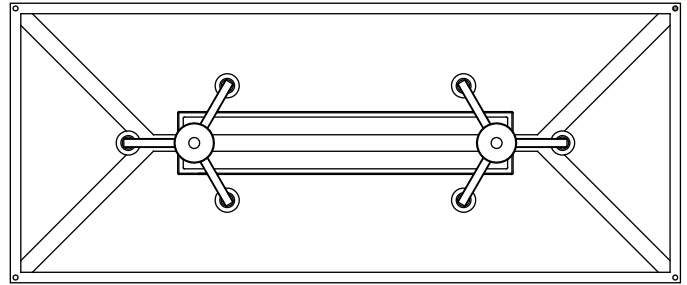

COLWICK

PENDANT
LUMINAIRE SUSPENDU
COLGANTE
SKU: 953857

No.	Part Name	Pièce	Nombre de pieza	Part No.
1	Wire nut (3 pcs)	Connecteur de fils (3 pcs)	Tuerca para cables (3 pcs)	SHSPFHDWR60WTY
2	Screw (2 pcs)	Vis (2 pcs)	Tornillo (2 pc)	
3	Mounting bracket (1 pc)	Support de fixation (1 pc)	Soporte de montaje (1 pc)	
4	Ground Screw (1 pc)	Vis de Borne de Terre (1 pc)	Tornillo de tierra (1 pc)	
5	Hex nut (3pcs)	Écrou hexagonal (3 pcs)	Tuerca hexagonal (3 pcs)	
6	Screw (2 pcs)	Vis (2 pcs)	Tornillo (2 pc)	
7	Finial (2 pcs)	Faîteau (2 pcs)	Remate (2 pcs)	
8	Loop (2 pcs)	Boulce (1 pcs)	Aro (2 pcs)	SHSPFCHNBG5
9	Quick link (4 pcs)	Raccord rapide (4 pcs)	Eslabón Rápido (4 pcs)	
10	Chain (2 pcs)	Chaîne (2 pcs)	Cadena (2 pcs)	