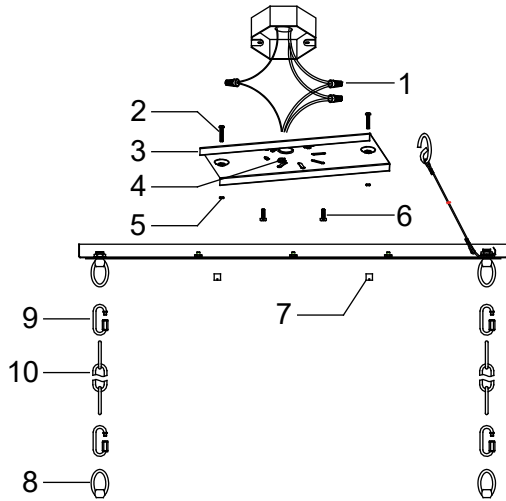

COLWICK

PENDANT
LUMINAIRE SUSPENDU
COLGANTE
SKU: 953857

No.	Part Name	Pièce	Nombre de pieza	Part No.
1	Wire nut (3 pcs)	Connecteur de fils (3 pcs)	Tuerca para cables (3 pcs)	SHSPFHDWR60WTY
2	Screw (2 pcs)	Vis (2 pcs)	Tornillo (2 pc)	
3	Mounting bracket (1 pc)	Support de fixation (1 pc)	Soporte de montaje (1 pc)	
4	Ground Screw (1 pc)	Vis de Borne de Terre (1 pc)	Tornillo de tierra (1 pc)	
5	Hex nut (3pcs)	Écrou hexagonal (3 pcs)	Tuerca hexagonal (3 pcs)	
6	Screw (2 pcs)	Vis (2 pcs)	Tornillo (2 pc)	
7	Finial (2 pcs)	Faîteau (2 pcs)	Remate (2 pcs)	
8	Loop (2 pcs)	Boulce (1 pcs)	Aro (2 pcs)	SHSPFCHNBG5
9	Quick link (4 pcs)	Raccord rapide (4 pcs)	Eslabón Rápido (4 pcs)	
10	Chain (2 pcs)	Chaîne (2 pcs)	Cadena (2 pcs)	