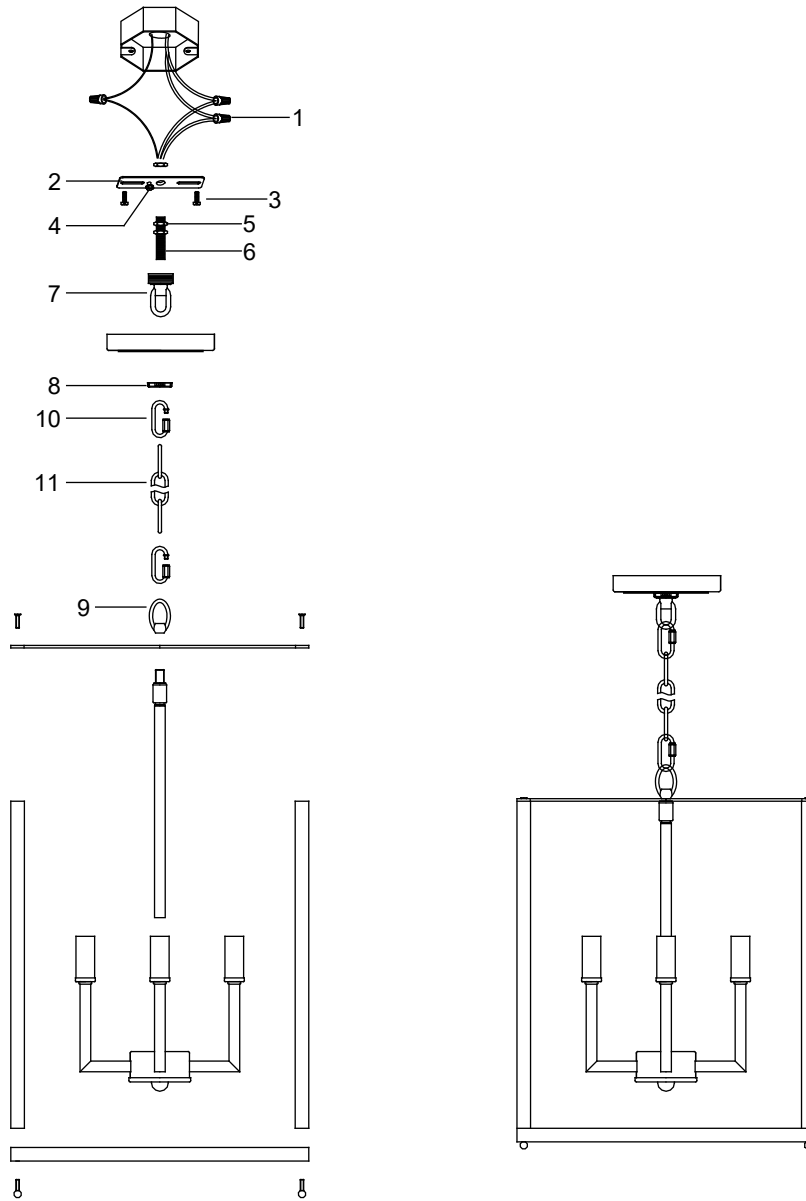

COLWICK

PENDANT
LUMINAIRE SUSPENDU
COLGANTE

SKU: 953858

No.	Part Name	Pièce	Nombre de pièce	Part No.
1	Wire nut (3 pcs)	Connecteur de fils (3 pcs)	Tuerca para cables (3 pcs)	SHSPFHDR59WTY
2	Mounting bracket (1 pc)	Support de fixation (1 pc)	Soporte de montaje (1 pc)	
3	Screw (2 pcs)	Vis (2 pcs)	Tornillo(2 pcs)	
4	Ground Screw (1pc)	Vis de Borne de Terre (1pc)	Tornillo de tierra (1 pc)	
5	Hex nut (3pcs)	Écrou hexagonal (3 pcs)	Tuerca hexagonal (3 pcs)	
6	Nipple(1 pc)	l'embout(1 pc)	Boquilla(1 pc)	
7	Collar Loop(1 pc)	Anneau de fixation(1 pc)	Anillo de colgar(1 pc)	
8	Collar Ring(1 pc)	Anneau de plastique(1 pc)	Anillo de plastic(1 pc)	PHSPHCHNBG1
9	Loop(1 pc)	Boulce(1 pc)	Aro(1 pc)	
10	Quick link (2 pcs)	Raccord rapide(2 pcs)	Eslabón Rápido(2 pcs)	
11	Chain(1 pc)	Chaîne(1 pc)	Cadena(1 pc)	

REVISED: 06/27/2023
CODES: SHPL3584