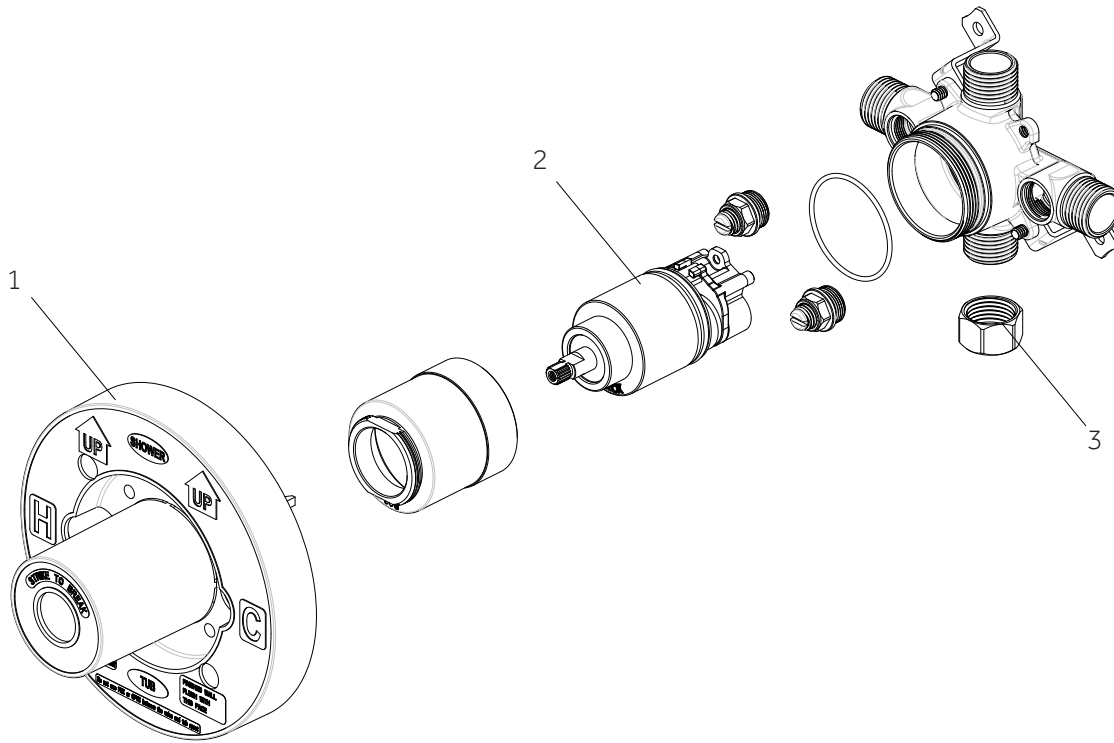

SKU: 953884

No.	Part Name	Nombre de pieza	Pièce	Part No.
1	Plaster Guard	Protector de yeso	Garde de plâtre	ACF4001GRD
2	Cartridge	Cartucho	Cartouche	ACF4001UCRT
3	Stop Valve	Válvula con graduacione	Vanne d'arrêt	ACF4001STOP

SKU: 953884

No.	Part Name	Nombre de pieza	Pièce	Part No.
1	Handle	Llave	Poignée	OBPF713260*
2	Screw	Tornillo	Vis	OBPF150142
3	Connector	Conector	Connecteur	OBPF870350
4	Nut	Tuerca	l'écrou	OBPF56082

PROVINCETOWN

SKU: 953884

No.	Part Name	Nombre de pieza	Nom de la pièce
1	Body	Cuerpo	Corps
2	6 way cartridge: MIR6180 CALGreen cartridge (no shared positions): MIR6150	Cartucho de 6 vías: MIR6180 Cartucho CALGreen (sin posiciones compartidas): MIR6150	Cartouche 6 voies: MIR6180 Cartouche CALGreen (pas de positions partagées): MIR6150
3	Hub	Cubo	Centre
4	Cover	Cubrir	Couverture
5	Screw	Tornillo	Vis

SKU: 953884

No.	Part Name	Nombre de pieza	Pièce	Part No.
1	Connector	Conector	Connecteur	OBPF870350
2	Screw	Tornillo	Vis	OBPF150142