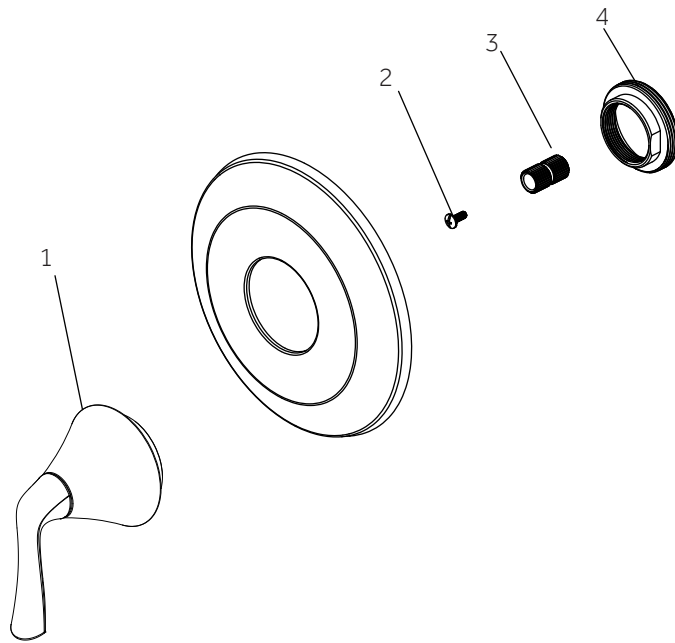

SKU: 953884

No.	Part Name	Nombre de pieza	Pièce	Part No.
1	Plaster Guard	Protector de yeso	Garde de plâtre	ACF4001GRD
2	Cartridge	Cartucho	Cartouche	ACF4001UCRT
3	Stop Valve	Válvula con graduacione	Vanne d'arrêt	ACF4001STOP

PROVINCETOWN

PRESSURE BALANCE SHOWER SYSTEM WITH HANDSHOWER AND SLIDE BAR

SISTEMA DE DUCHA CON BALANCE DE PRESIÓN CON DUCHA DE MANO Y BARRA DESLIZANTE

SYSTÈME DE DOUCHE À PRESSION ÉQUILIBRÉE AVEC DOUCHETTE À MAIN ET BARRE COULISSANTE

SKU: 953884

No.	Part Name	Nombre de pieza	Pièce	Part No.
1	Handle	Llave	Poignée	OBPF713260*
2	Screw	Tornillo	Vis	OBPF150142
3	Connector	Conector	Connecteur	OBPF870350
4	Nut	Tuerca	l'écrou	OBPF56082

PROVINCETOWN

SKU: 953884

No.	Part Name	Nombre de pieza	Pièce	Part No.
1	Connector	Conector	Connecteur	OBPF870350
2	Screw	Tornillo	Vis	OBPF150142