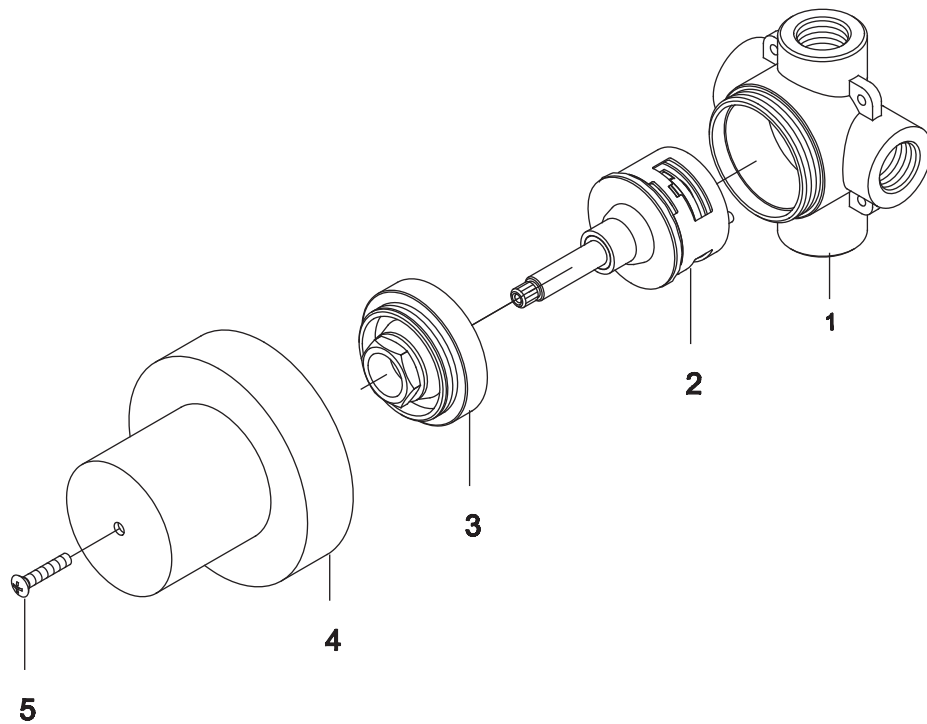

PROVINCETOWN

PRESSURE BALANCE SHOWER SYSTEM WITH HANDSHOWER AND SLIDE BAR

SISTEMA DE DUCHA CON BALANCE DE PRESIÓN CON DUCHA DE MANO Y BARRA DESLIZANTE

SYSTÈME DE DOUCHE À PRESSION ÉQUILIBRÉE AVEC DOUCHETTE À MAIN ET BARRE COULISSANTE

SKU: 953884

No.	Part Name	Nombre de pieza	Nom de la pièce
1	Body	Cuerpo	Corps
2	6 way cartridge: MIR6180 CALGreen cartridge (no shared positions): MIR6150	Cartucho de 6 vías: MIR6180 Cartucho CALGreen (sin posiciones compartidas): MIR6150	Cartouche 6 voies: MIR6180 Cartouche CALGreen (pas de positions partagées): MIR6150
3	Hub	Cubo	Centre
4	Cover	Cubrir	Couverture
5	Screw	Tornillo	Vis