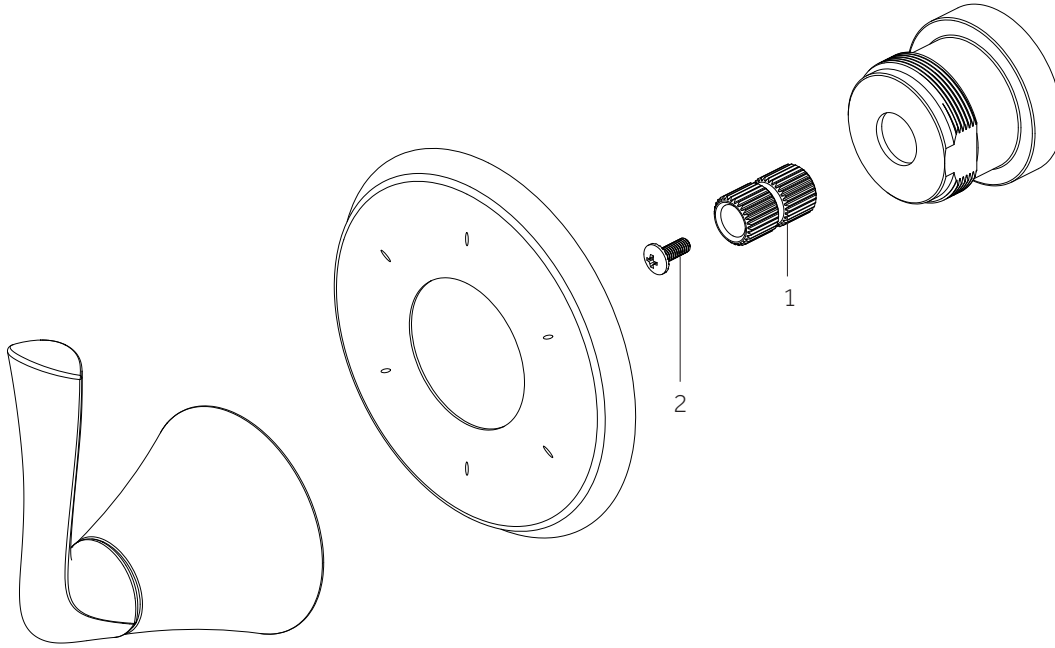

PRESSURE BALANCE SHOWER SYSTEM WITH HANDSHOWER AND SLIDE BAR

SISTEMA DE DUCHA CON BALANCE DE PRESIÓN CON DUCHA DE MANO Y BARRA DESLIZANTE

SYSTÈME DE DOUCHE À PRESSION ÉQUILIBRÉE AVEC DOUCHETTE À MAIN ET BARRE COULISSANTE

SKU: 953884

No.	Part Name	Nombre de pieza	Nom de la pièce
1	Body	Cuerpo	Corps
2	6 way cartridge: MIR6180 CALGreen cartridge (no shared positions): MIR6150	Cartucho de 6 vías: MIR6180 Cartucho CALGreen (sin posiciones compartidas): MIR6150	Cartouche 6 voies: MIR6180 Cartouche CALGreen (pas de positions partagées): MIR6150
3	Hub	Cubo	Centre
4	Cover	Cubrir	Couverture
5	Screw	Tornillo	Vis

PROVINCETOWN

PRESSURE BALANCE SHOWER SYSTEM WITH HANDSHOWER AND SLIDE BAR

SISTEMA DE DUCHA CON BALANCE DE PRESIÓN CON DUCHA DE MANO Y BARRA DESLIZANTE

SYSTÈME DE DOUCHE À PRESSION ÉQUILIBRÉE AVEC DOUCHETTE À MAIN ET BARRE COULISSANTE

SKU: 953884

No.	Part Name	Nombre de pieza	Pièce	Part No.
1	Connector	Conector	Connecteur	OBPF870350
2	Screw	Tornillo	Vis	OBPF150142