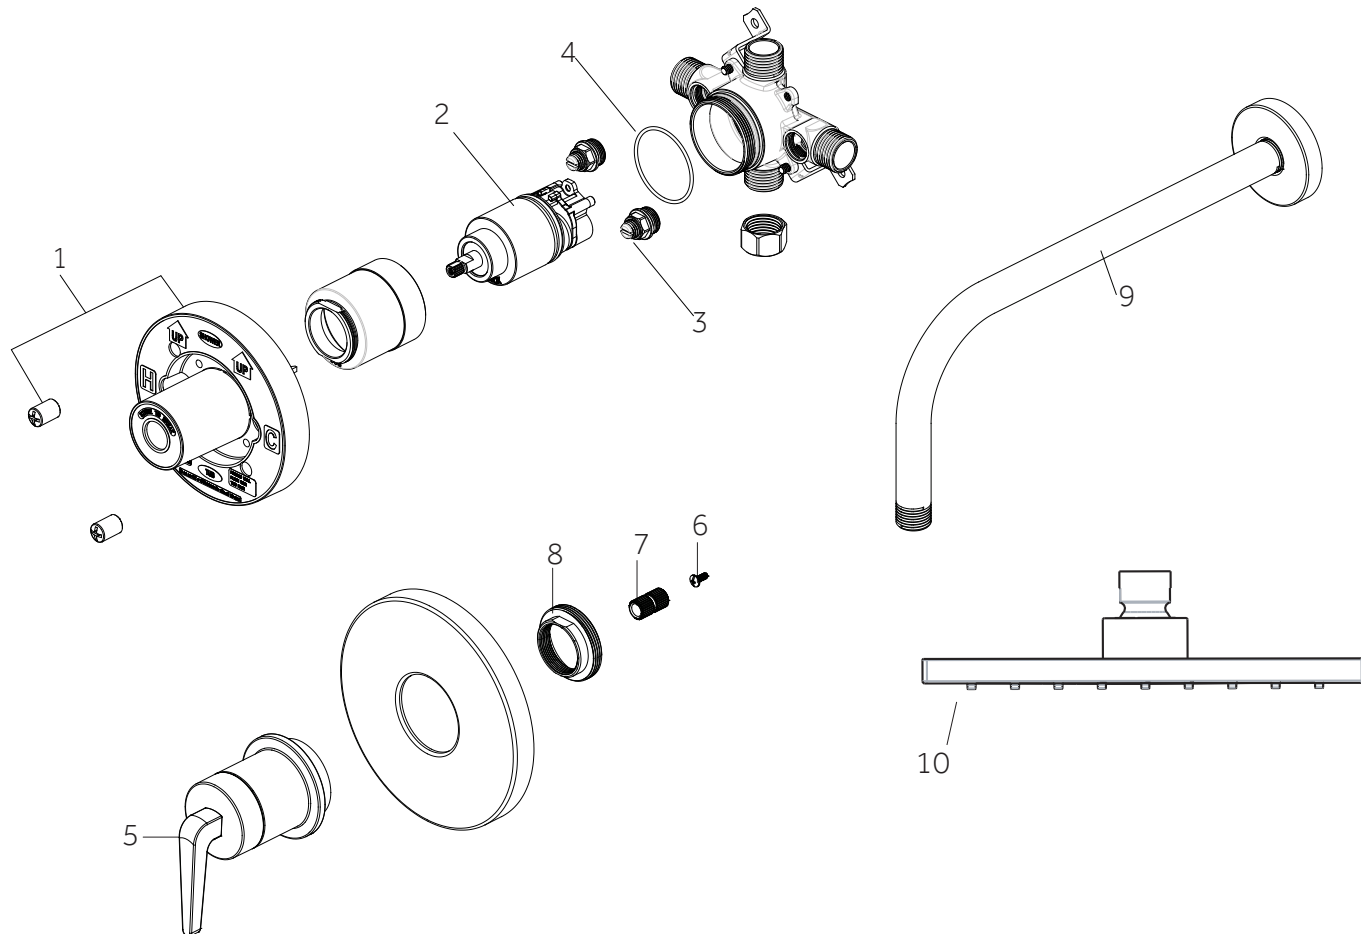

DREA

PRESSURE BALANCE SHOWER SYSTEM

SISTEMA DE DUCHA DE EQUILIBRIO DE PRESIÓN

SYSTÈME DE DOUCHE À PRESSION ÉQUILIBRÉE

SKU: 953926

No.	Part Name	Nombre de pieza	Pièce	Part No.
1	Plaster Guard	Protector de yeso	Garde de plâtre	ACF4001GRD2
2	Cartridge	Cartucho	Cartouche	ACF4001UCRT
3	Stop Valve	Válvula con graduacione	Vanne d'arrêt	ACF4001STOP
4	O-ring	Junta en Forma de Aro Tórico	Joint torique	ACF4001ORING
5	Handle Assembly	Ensamblaje de la Manija	Manette	OBPF7F13083*
6	Screw	Tornillo	Vis	OBPF150142
7	Connector	Conector	Raccorder	OBPF870350
8	Nut	Tuerca	l'écrou	OBPF56082
9	Shower Arm Assembly	Brazo De Ducha	Bras De Douche	SHRSA122*
10	Shower Head	Alcachofa de la Ducha	Pommeau de Douche	SHRSB820RG*

*Specify Finish / Especifica el Acabado / Spécifiez la Finition

Code: SHDR8010, SH4001, SHRSA122, SHRSB820RG