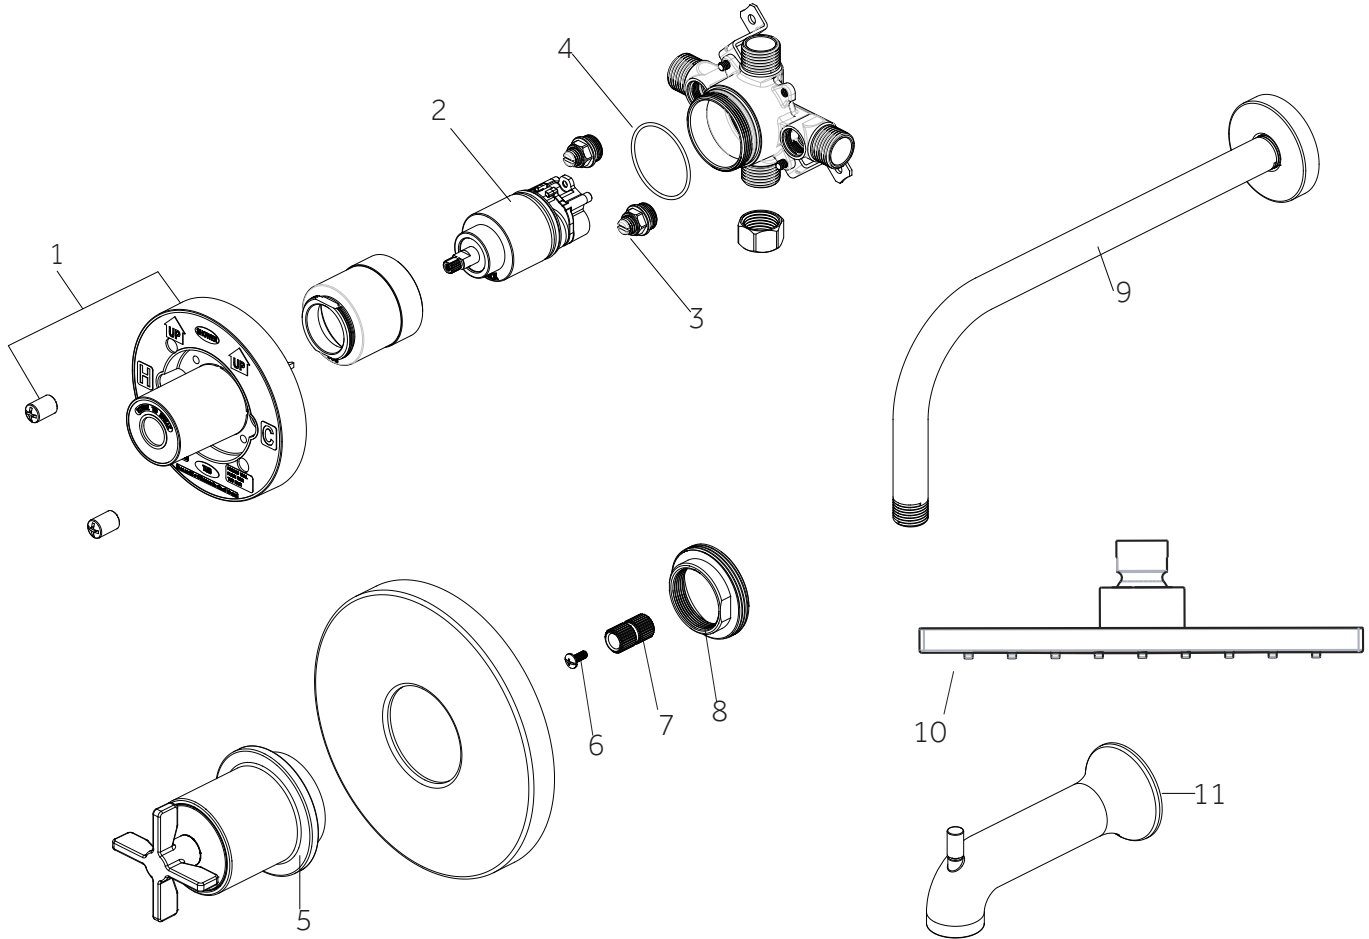

## PRESSURE BALANCE SHOWER SYSTEM

## SISTEMA DE DUCHA DE EQUILIBRIO DE PRESIÓN

## SYSTÈME DE DOUCHE À PRESSION ÉQUILIBRÉE

SKU: 953927

| No. | Part Name           | Nombre de pieza                  | Pièce                      | Part No.     |
|-----|---------------------|----------------------------------|----------------------------|--------------|
| 1   | Plaster Guard       | Protector de yeso                | Garde de plâtre            | ACF4001GRD2  |
| 2   | Cartridge           | Cartucho                         | Cartouche                  | ACF4001UCRT  |
| 3   | Stop Valve          | Válvula con graduacione          | Vanne d'arrêt              | ACF4001STOP  |
| 4   | O-ring              | Junta en Forma de Aro Tórico     | Joint torique              | ACF4001ORING |
| 5   | Handle Assembly     | Ensamblaje de la Manija          | Manette                    | OBPF7F13083* |
| 6   | Screw               | Tornillo                         | Vis                        | OBPF150142   |
| 7   | Connector           | Conector                         | Raccorder                  | OBPF870350   |
| 8   | Nut                 | Tuerca                           | l'écrou                    | OBPF56082    |
| 9   | Shower Arm Assembly | Brazo De Ducha                   | Bras De Douche             | SHRSA122*    |
| 10  | Shower Head         | Alcachofa de la Ducha            | Pommeau de Douche          | SHRSB820RG*  |
| 11  | Diverter Tub Spout  | Vertedor de Banera Con Cambiador | Bec Du Tube De L'inverseur | SHTS71*      |