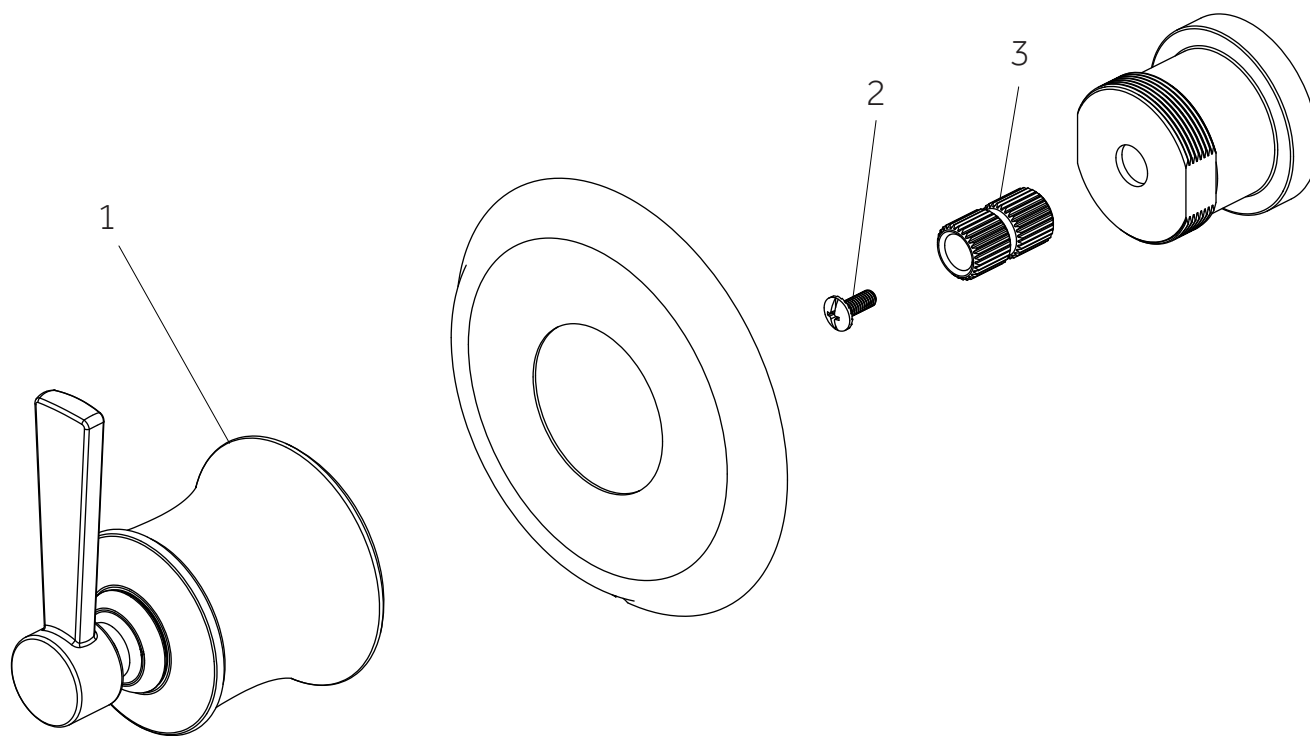

PENDLETON

PRESSURE BALANCE SHOWER SET
REGULADOR DE SET DE DUCHA DE PRESIÓN BALANCEADA
ENSEMBLE POUR DOUCHE À RÉGULATEUR DE PRESSION
SKU: 953934

No.	Part Name / Nombre de pieza / Pièce	Part No.
1	Handle / Llave / Poignée	OBPF713385*
2	Screw / Tornillo / Vis	OBPF150142
3	Connector / Conector / Raccorder	OBPF870350
4	Nut / Tuerca / l'écrou	OBPF56082

*Specify Finish / Especifica el Acabado / Spécifiez la Finition

Code: SHPT8020G

PRESSURE BALANCE SHOWER VALVE

VÁLVULA DE DUCHA DE EQUILIBRIO DE PRESIÓN

VALVE DE DOUCHE À PRESSION ÉQUILIBRÉE

SKU: 953934

No.	Part Name	Nombre de pieza	Pièce	Part No.
1	Plaster Guard	Protector de yeso	Garde de plâtre	ACF4001GRD2
2	Cartridge	Cartucho	Cartouche	ACF4001UCRT
3	Stop Valve	Válvula con graduacione	Vanne d'arrêt	ACF4001STOP
4	O-ring	Junta en Forma de Aro Tórico	Joint torique	ACF4001ORING

*Specify Finish / Especifica el Acabado / Spécifiez la Finition

Code: SH4001

PENDLETON

IN-WALL SHOWER DIVERTER TRIM
 DESVIADOR DE DUCHA DE PARED
 GARNITURE D'INVERSEUR DE DOUCHE INTÉGRÉE
 SKU: 953934

No.	Part Name / Nombre de pieza / Pièce	Part No.
1	Handle Assembly / Ensamblaje de la Manija / Manette	OBPF713071*
2	Screw / Tornillo / Vis	OBPF150142
3	Connector / Conector / Raccorder	OBPF870350

*Specify Finish / Especifica el Acabado / Spécifiez la Finition

Code: SHPT9005

DIVERTER ROUGH-IN VALVE

VÁLVULA DESVIADORA OCULTA

VALVE BRUTE D'INVERSEUR

SKU: 953934

No.	Part Name	Nombre de pieza	Nom de la pièce
1	Body	Cuerpo	Corps
2	6 way cartridge: MIR6180 CALGreen cartridge (no shared positions): MIR6150	Cartucho de 6 vías: MIR6180 Cartucho CALGreen (sin posiciones compartidas): MIR6150	Cartouche 6 voies: MIR6180 Cartouche CALGreen (pas de positions partagées): MIR6150
3	Hub	Cubo	Centre
4	Cover	Cubrir	Couverture
5	Screw	Tornillo	Vis