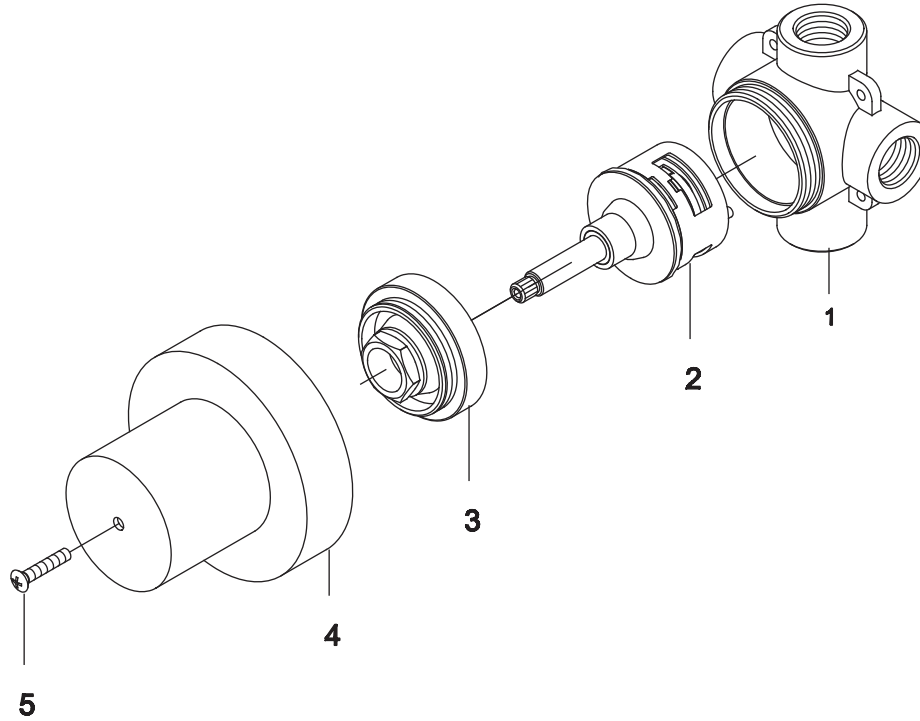

PENDLETON

PRESSURE BALANCE SHOWER SET
REGULADOR DE SET DE DUCHA DE PRESIÓN BALANCEADA
ENSEMBLE POUR DOUCHE À RÉGULATEUR DE PRESSION
SKU: 953934

No.	Part Name / Nombre de pieza / Pièce	Part No.
1	Handle / Llave / Poignée	OBPF713385*
2	Screw / Tornillo / Vis	OBPF150142
3	Connector / Conector / Raccorder	OBPF870350
4	Nut / Tuerca / l'écrou	OBPF56082

*Specify Finish / Especifica el Acabado / Spécifiez la Finition

Code: SHPT8020G

PRESSURE BALANCE SHOWER VALVE

VÁLVULA DE DUCHA DE EQUILIBRIO DE PRESIÓN

VALVE DE DOUCHE À PRESSION ÉQUILIBRÉE

SKU: 953934

No.	Part Name	Nombre de pieza	Pièce	Part No.
1	Plaster Guard	Protector de yeso	Garde de plâtre	ACF4001GRD2
2	Cartridge	Cartucho	Cartouche	ACF4001UCRT
3	Stop Valve	Válvula con graduacione	Vanne d'arrêt	ACF4001STOP
4	O-ring	Junta en Forma de Aro Tórico	Joint torique	ACF4001ORING

*Specify Finish / Especifica el Acabado / Spécifiez la Finition

Code: SH4001

PENDLETON

IN-WALL SHOWER DIVERTER TRIM
 DESVIADOR DE DUCHA DE PARED
 GARNITURE D'INVERSEUR DE DOUCHE INTÉGRÉE
 SKU: 953934

No.	Part Name / Nombre de pieza / Pièce	Part No.
1	Handle Assembly / Ensamblaje de la Manija / Manette	OBPF713071*
2	Screw / Tornillo / Vis	OBPF150142
3	Connector / Conector / Raccorder	OBPF870350

*Specify Finish / Especifica el Acabado / Spécifiez la Finition

Code: SHPT9005

DIVERTER ROUGH-IN VALVE

VÁLVULA DESVIADORA OCULTA

VALVE BRUTE D'INVERSEUR

SKU: 953934

No.	Part Name	Nombre de pieza	Nom de la pièce
1	Body	Cuerpo	Corps
2	6 way cartridge: MIR6180 CALGreen cartridge (no shared positions): MIR6150	Cartucho de 6 vías: MIR6180 Cartucho CALGreen (sin posiciones compartidas): MIR6150	Cartouche 6 voies: MIR6180 Cartouche CALGreen (pas de positions partagées): MIR6150
3	Hub	Cubo	Centre
4	Cover	Cubrir	Couverture
5	Screw	Tornillo	Vis