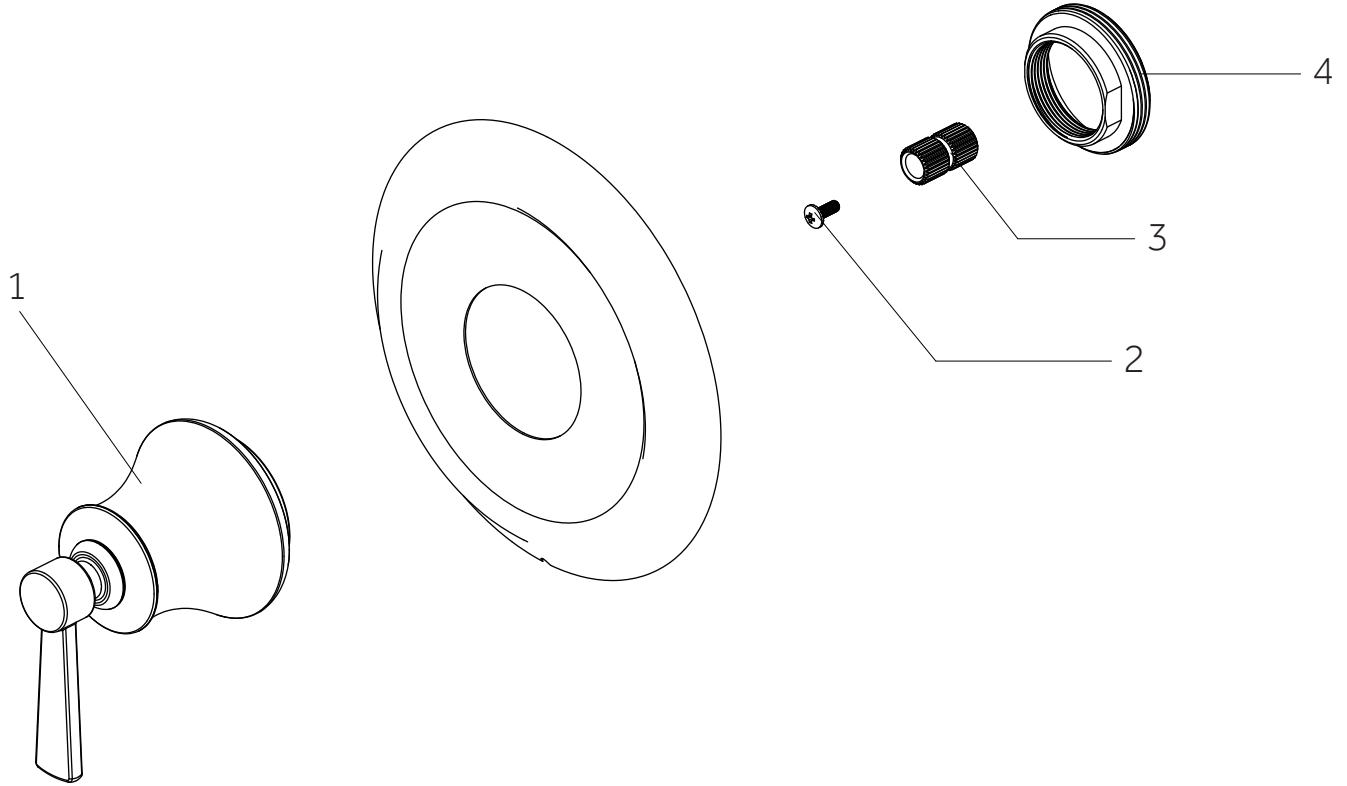

PENDLETON

PRESSURE BALANCE SHOWER SET
REGULADOR DE SET DE DUCHA DE PRESIÓN BALANCEADA
ENSEMBLE POUR DOUCHE À RÉGULATEUR DE PRESSION
SKU: 953934

No.	Part Name / Nombre de pieza / Pièce	Part No.
1	Handle / Llave / Poignée	OBPF713385*
2	Screw / Tornillo / Vis	OBPF150142
3	Connector / Conector / Raccorder	OBPF870350
4	Nut / Tuerca / l'écrou	OBPF56082

*Specify Finish / Especifica el Acabado / Spécifiez la Finition

Code: SHPT8020G

PRESSURE BALANCE SHOWER VALVE

VÁLVULA DE DUCHA DE EQUILIBRIO DE PRESIÓN

VALVE DE DOUCHE À PRESSION ÉQUILIBRÉE

SKU: 953934

No.	Part Name	Nombre de pieza	Pièce	Part No.
1	Plaster Guard	Protector de yeso	Garde de plâtre	ACF4001GRD2
2	Cartridge	Cartucho	Cartouche	ACF4001UCRT
3	Stop Valve	Válvula con graduacione	Vanne d'arrêt	ACF4001STOP
4	O-ring	Junta en Forma de Aro Tórico	Joint torique	ACF4001ORING

*Specify Finish / Especifica el Acabado / Spécifiez la Finition

Code: SH4001

PENDLETON

IN-WALL SHOWER DIVERTER TRIM
 DESVIADOR DE DUCHA DE PARED
 GARNITURE D'INVERSEUR DE DOUCHE INTÉGRÉE
 SKU: 953934

No.	Part Name / Nombre de pieza / Pièce	Part No.
1	Handle Assembly / Ensamblaje de la Manija / Manette	OBPF713071*
2	Screw / Tornillo / Vis	OBPF150142
3	Connector / Conector / Raccorder	OBPF870350

*Specify Finish / Especifica el Acabado / Spécifiez la Finition

Code: SHPT9005

DIVERTER ROUGH-IN VALVE

VÁLVULA DESVIADORA OCULTA

VALVE BRUTE D'INVERSEUR

SKU: 953934

No.	Part Name	Nombre de pieza	Nom de la pièce
1	Body	Cuerpo	Corps
2	6 way cartridge: MIR6180 CALGreen cartridge (no shared positions): MIR6150	Cartucho de 6 vías: MIR6180 Cartucho CALGreen (sin posiciones compartidas): MIR6150	Cartouche 6 voies: MIR6180 Cartouche CALGreen (pas de positions partagées): MIR6150
3	Hub	Cubo	Centre
4	Cover	Cubrir	Couverture
5	Screw	Tornillo	Vis