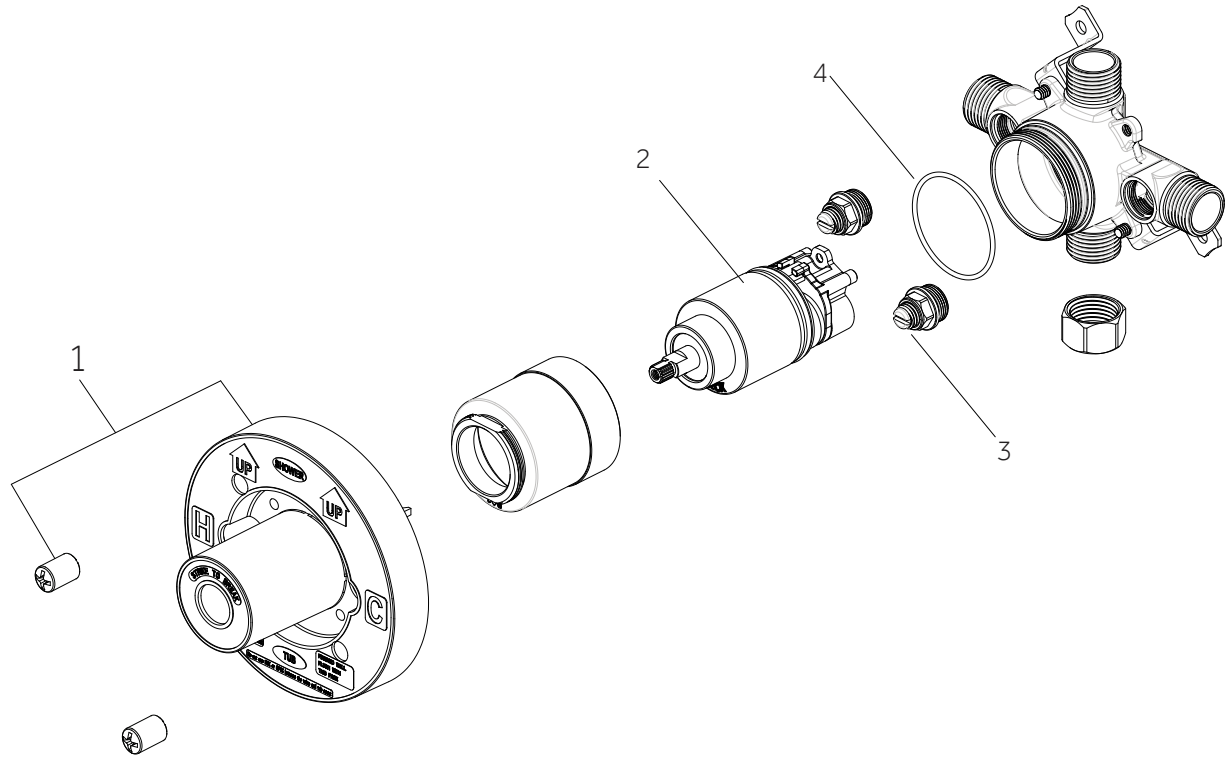

PENDLETON

PRESSURE BALANCE SHOWER SET
REGULADOR DE SET DE DUCHA DE PRESIÓN BALANCEADA
ENSEMBLE POUR DOUCHE À RÉGULATEUR DE PRESSION
SKU: 953934

No.	Part Name / Nombre de pieza / Pièce	Part No.
1	Handle / Llave / Poignée	OBPF713385*
2	Screw / Tornillo / Vis	OBPF150142
3	Connector / Conector / Raccorder	OBPF870350
4	Nut / Tuerca / l'écrou	OBPF56082

*Specify Finish / Especifica el Acabado / Spécifiez la Finition

Code: SHPT8020G

PRESSURE BALANCE SHOWER VALVE

VÁLVULA DE DUCHA DE EQUILIBRIO DE PRESIÓN

VALVE DE DOUCHE À PRESSION ÉQUILIBRÉE

SKU: 953934

No.	Part Name	Nombre de pieza	Pièce	Part No.
1	Plaster Guard	Protector de yeso	Garde de plâtre	ACF4001GRD2
2	Cartridge	Cartucho	Cartouche	ACF4001UCRT
3	Stop Valve	Válvula con graduacione	Vanne d'arrêt	ACF4001STOP
4	O-ring	Junta en Forma de Aro Tórico	Joint torique	ACF4001ORING

*Specify Finish / Especifica el Acabado / Spécifiez la Finition

Code: SH4001

PENDLETON

IN-WALL SHOWER DIVERTER TRIM
 DESVIADOR DE DUCHA DE PARED
 GARNITURE D'INVERSEUR DE DOUCHE INTÉGRÉE
 SKU: 953934

No.	Part Name / Nombre de pieza / Pièce	Part No.
1	Handle Assembly / Ensamblaje de la Manija / Manette	OBPF713071*
2	Screw / Tornillo / Vis	OBPF150142
3	Connector / Conector / Raccorder	OBPF870350

*Specify Finish / Especifica el Acabado / Spécifiez la Finition

Code: SHPT9005

DIVERTER ROUGH-IN VALVE

VÁLVULA DESVIADORA OCULTA

VALVE BRUTE D'INVERSEUR

SKU: 953934

No.	Part Name	Nombre de pieza	Nom de la pièce
1	Body	Cuerpo	Corps
2	6 way cartridge: MIR6180 CALGreen cartridge (no shared positions): MIR6150	Cartucho de 6 vías: MIR6180 Cartucho CALGreen (sin posiciones compartidas): MIR6150	Cartouche 6 voies: MIR6180 Cartouche CALGreen (pas de positions partagées): MIR6150
3	Hub	Cubo	Centre
4	Cover	Cubrir	Couverture
5	Screw	Tornillo	Vis