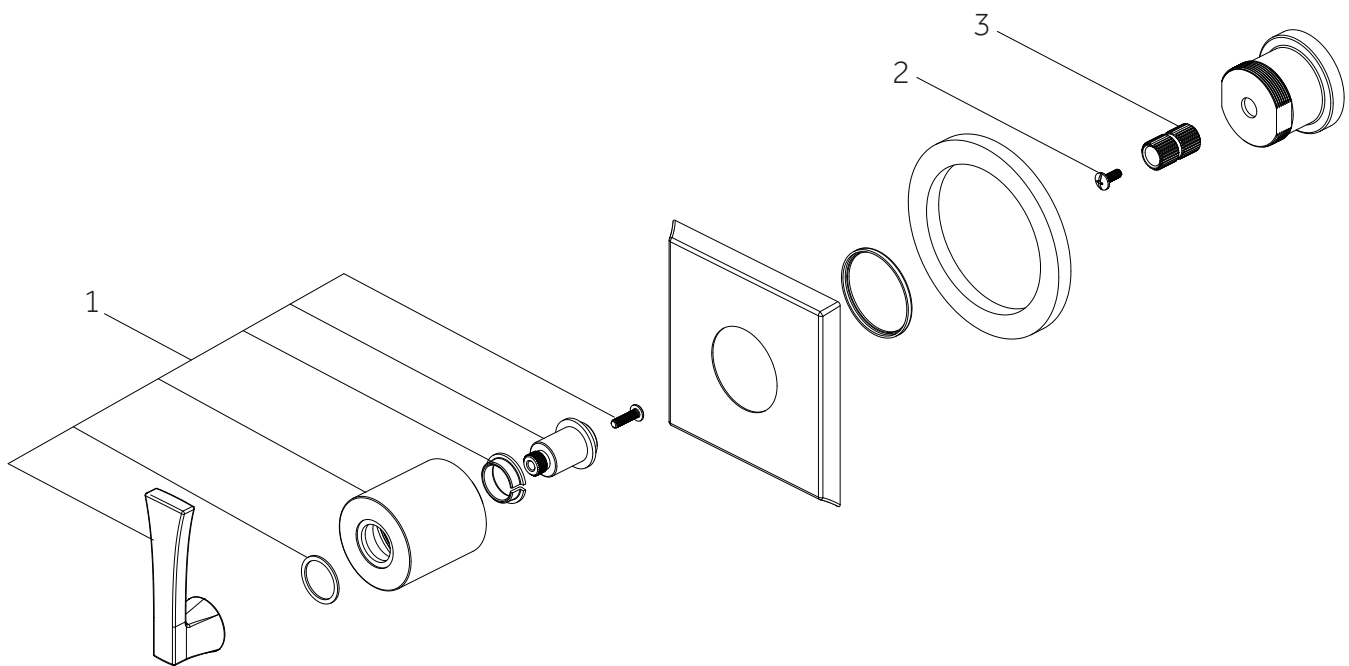

VILAMONTE

PRESSURE BALANCE SHOWER SET
REGULADOR DE SET DE DUCHA DE PRESIÓN BALANCEADA
ENSEMBLE POUR DOUCHE À RÉGULATEUR DE PRESSION
SKU: 953935

No.	Part Name / Nombre de pieza / Pièce	Part No.
1	Handle / Llave / Poignée	OBPF713261*
2	Screw / Tornillo / Vis	OBPF150142
3	Connector / Conector / Raccorder	OBPF870350
4	Nut / Tuerca / l'écrou	OBPF56082

*Specify Finish / Especifica el Acabado / Spécifiez la Finition

Code: SHVL8020G

PRESSURE BALANCE SHOWER VALVE

VÁLVULA DE DUCHA DE EQUILIBRIO DE PRESIÓN
 VALVE DE DOUCHE À PRESSION ÉQUILIBRÉE
 SKU: 953935

No.	Part Name	Nombre de pieza	Pièce	Part No.
1	Plaster Guard	Protector de yeso	Garde de plâtre	ACF4001GRD2
2	Cartridge	Cartucho	Cartouche	ACF4001UCRT
3	Stop Valve	Válvula con graduacione	Vanne d'arrêt	ACF4001STOP
4	O-ring	Junta en Forma de Aro Tórico	Joint torique	ACF4001ORING

*Specify Finish / Especifica el Acabado / Spécifiez la Finition

Code: SH4001

VILAMONTE

IN-WALL SHOWER DIVERter TRIM
DESVIADOR DE DUCHA DE PARED
GARNITURE D'INVERSEUR DE DOUCHE INTÉGRÉE
SKU: 953935

No.	Part Name / Nombre de pieza / Pièce	Part No.
1	Handle Assembly / Ensamblaje de la Manija / Manette	OBPF713288*
2	Screw / Tornillo / Vis	OBPF150142
3	Connector / Conector / Raccorder	OBPF870350