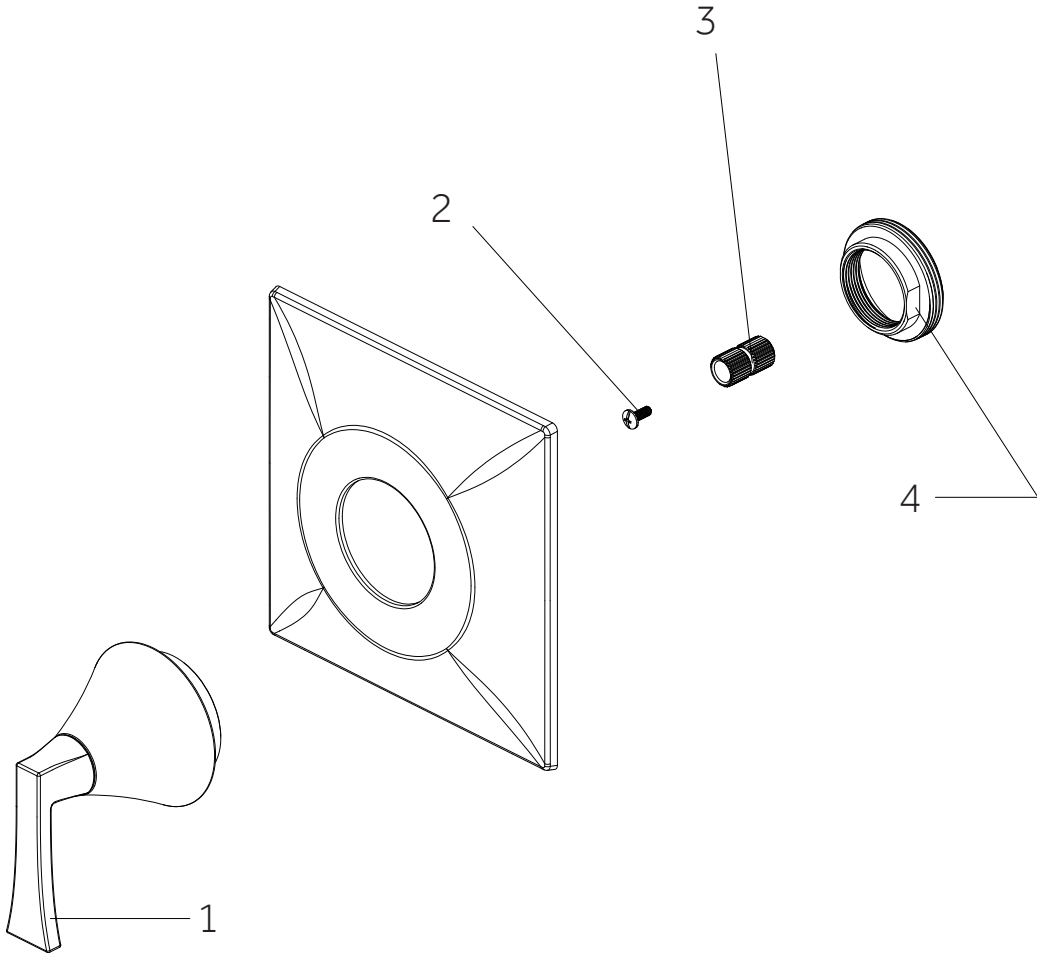

VILAMONTE

PRESSURE BALANCE SHOWER SET
REGULADOR DE SET DE DUCHA DE PRESIÓN BALANCEADA
ENSEMBLE POUR DOUCHE À RÉGULATEUR DE PRESSION
SKU: 953935

No.	Part Name / Nombre de pieza / Pièce	Part No.
1	Handle / Llave / Poignée	OBPF713261*
2	Screw / Tornillo / Vis	OBPF150142
3	Connector / Conector / Raccorder	OBPF870350
4	Nut / Tuerca / l'écrou	OBPF56082

*Specify Finish / Especifica el Acabado / Spécifiez la Finition

Code: SHVL8020G

PRESSURE BALANCE SHOWER VALVE

VÁLVULA DE DUCHA DE EQUILIBRIO DE PRESIÓN
 VALVE DE DOUCHE À PRESSION ÉQUILIBRÉE
 SKU: 953935

*Specify Finish / Especifica el Acabado / Spécifiez la Finition

Code: SH4001

VILAMONTE

IN-WALL SHOWER DIVERter TRIM
DESVIADOR DE DUCHA DE PARED
GARNITURE D'INVERSEUR DE DOUCHE INTÉGRÉE
SKU: 953935

No.	Part Name / Nombre de pieza / Pièce	Part No.
1	Handle Assembly / Ensamblaje de la Manija / Manette	OBPF713288*
2	Screw / Tornillo / Vis	OBPF150142
3	Connector / Conector / Raccorder	OBPF870350

*Specify Finish / Especifica el Acabado / Spécifiez la Finition

Code: SHVL9005

DIVERTER ROUGH-IN VALVE

VÁLVULA DESVIADORA OCULTA

VALVE BRUTE D'INVERSEUR

SKU: 953935

No.	Part Name	Nombre de pieza	Nom de la pièce
1	Body	Cuerpo	Corps
2	6 way cartridge: MIR6180 CALGreen cartridge (no shared positions): MIR6150	Cartucho de 6 vías: MIR6180 Cartucho CALGreen (sin posiciones compartidas): MIR6150	Cartouche 6 voies: MIR6180 Cartouche CALGreen (pas de positions partagées): MIR6150
3	Hub	Cubo	Centre
4	Cover	Cubrir	Couverture
5	Screw	Tornillo	Vis