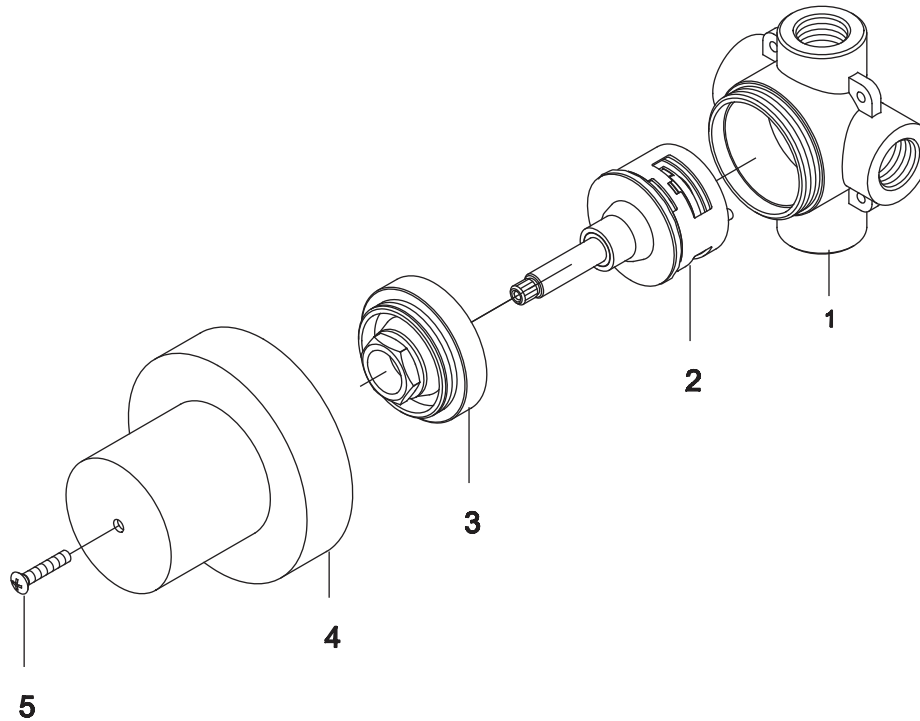

*Specify Finish / Especifica el Acabado / Spécifiez la Finition

Code: SH4001

VILAMONTE

IN-WALL SHOWER DIVERter TRIM
DESVIADOR DE DUCHA DE PARED
GARNITURE D'INVERSEUR DE DOUCHE INTÉGRÉE
SKU: 953935

No.	Part Name / Nombre de pieza / Pièce	Part No.
1	Handle Assembly / Ensamblaje de la Manija / Manette	OBPF713288*
2	Screw / Tornillo / Vis	OBPF150142
3	Connector / Conector / Raccorder	OBPF870350

*Specify Finish / Especifica el Acabado / Spécifiez la Finition

Code: SHVL9005

DIVERTER ROUGH-IN VALVE

VÁLVULA DESVIADORA OCULTA

VALVE BRUTE D'INVERSEUR

SKU: 953935

No.	Part Name	Nombre de pieza	Nom de la pièce
1	Body	Cuerpo	Corps
2	6 way cartridge: MIR6180 CALGreen cartridge (no shared positions): MIR6150	Cartucho de 6 vías: MIR6180 Cartucho CALGreen (sin posiciones compartidas): MIR6150	Cartouche 6 voies: MIR6180 Cartouche CALGreen (pas de positions partagées): MIR6150
3	Hub	Cubo	Centre
4	Cover	Cubrir	Couverture
5	Screw	Tornillo	Vis