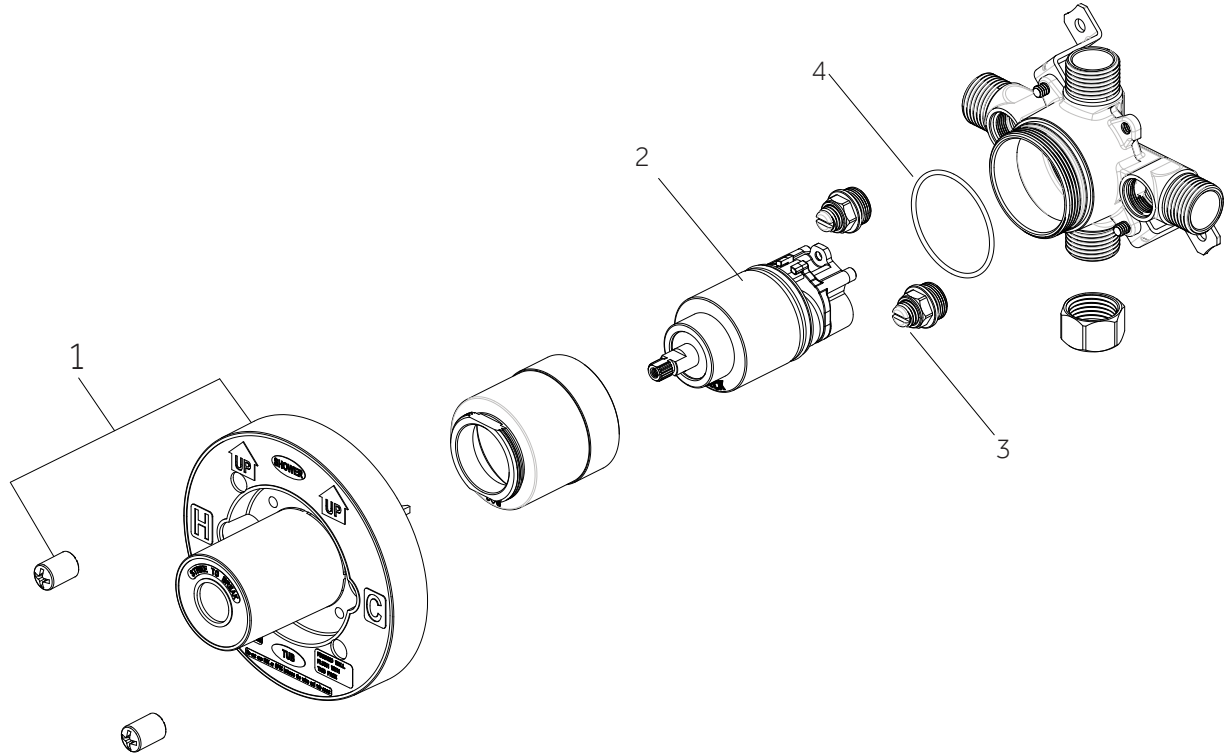

VILAMONTE

PRESSURE BALANCE SHOWER SET
REGULADOR DE SET DE DUCHA DE PRESIÓN BALANCEADA
ENSEMBLE POUR DOUCHE À RÉGULATEUR DE PRESSION
SKU: 953935

No.	Part Name / Nombre de pieza / Pièce	Part No.
1	Handle / Llave / Poignée	OBPF713261*
2	Screw / Tornillo / Vis	OBPF150142
3	Connector / Conector / Raccorder	OBPF870350
4	Nut / Tuerca / l'écrou	OBPF56082

*Specify Finish / Especifica el Acabado / Spécifiez la Finition

Code: SHVL8020G

PRESSURE BALANCE SHOWER VALVE

VÁLVULA DE DUCHA DE EQUILIBRIO DE PRESIÓN
 VALVE DE DOUCHE À PRESSION ÉQUILIBRÉE
 SKU: 953935

*Specify Finish / Especifica el Acabado / Spécifiez la Finition

Code: SH4001

VILAMONTE

IN-WALL SHOWER DIVERter TRIM
DESVIADOR DE DUCHA DE PARED
GARNITURE D'INVERSEUR DE DOUCHE INTÉGRÉE
SKU: 953935

No.	Part Name / Nombre de pieza / Pièce	Part No.
1	Handle Assembly / Ensamblaje de la Manija / Manette	OBPF713288*
2	Screw / Tornillo / Vis	OBPF150142
3	Connector / Conector / Raccorder	OBPF870350

*Specify Finish / Especifica el Acabado / Spécifiez la Finition

Code: SHVL9005

DIVERTER ROUGH-IN VALVE

VÁLVULA DESVIADORA OCULTA

VALVE BRUTE D'INVERSEUR

SKU: 953935

No.	Part Name	Nombre de pieza	Nom de la pièce
1	Body	Cuerpo	Corps
2	6 way cartridge: MIR6180 CALGreen cartridge (no shared positions): MIR6150	Cartucho de 6 vías: MIR6180 Cartucho CALGreen (sin posiciones compartidas): MIR6150	Cartouche 6 voies: MIR6180 Cartouche CALGreen (pas de positions partagées): MIR6150
3	Hub	Cubo	Centre
4	Cover	Cubrir	Couverture
5	Screw	Tornillo	Vis