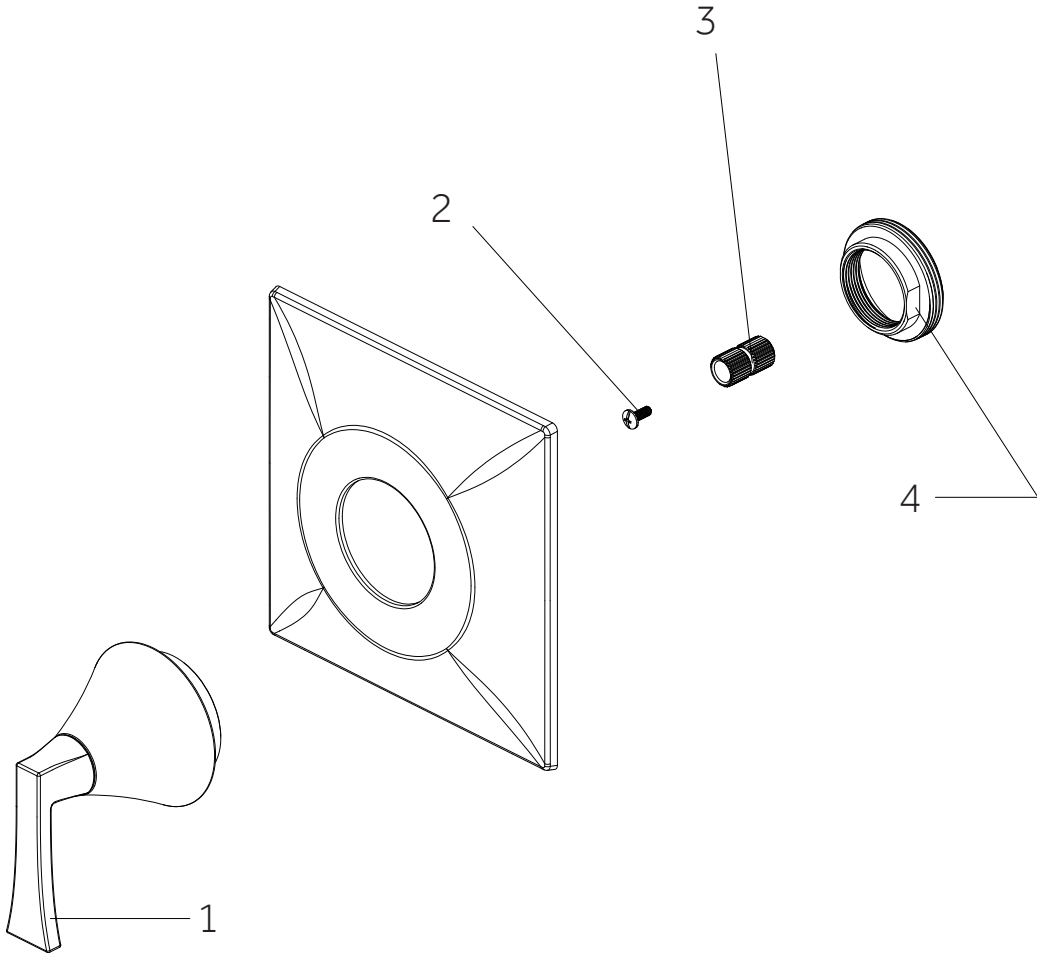

VILAMONTE

PRESSURE BALANCE SHOWER SET
REGULADOR DE SET DE DUCHA DE PRESIÓN BALANCEADA
ENSEMBLE POUR DOUCHE À RÉGULATEUR DE PRESSION
SKU: 953936

No.	Part Name / Nombre de pieza / Pièce	Part No.
1	Handle / Llave / Poignée	OBPF713261*
2	Screw / Tornillo / Vis	OBPF150142
3	Connector / Conector / Raccorder	OBPF870350
4	Nut / Tuerca / l'écrou	OBPF56082

*Specify Finish / Especifica el Acabado / Spécifiez la Finition

Code: SHVL8020G

PRESSURE BALANCE SHOWER VALVE

VÁLVULA DE DUCHA DE EQUILIBRIO DE PRESIÓN

VALVE DE DOUCHE À PRESSION ÉQUILIBRÉE

SKU: 953936

No.	Part Name	Nombre de pieza	Pièce	Part No.
1	Plaster Guard	Protector de yeso	Garde de plâtre	ACF4001GRD2
2	Cartridge	Cartucho	Cartouche	ACF4001UCRT
3	Stop Valve	Válvula con graduacione	Vanne d'arrêt	ACF4001STOP
4	O-ring	Junta en Forma de Aro Tórico	Joint torique	ACF4001ORING

*Specify Finish / Especifica el Acabado / Spécifiez la Finition

Code: SH4001

VILAMONTE

IN-WALL SHOWER DIVERTER TRIM
 DESVIADOR DE DUCHA DE PARED
 GARNITURE D'INVERSEUR DE DOUCHE INTÉGRÉE
 SKU: 953936

No.	Part Name / Nombre de pieza / Pièce	Part No.
1	Handle Assembly / Ensamblaje de la Manija / Manette	OBPF713288*
2	Screw / Tornillo / Vis	OBPF150142
3	Connector / Conector / Raccorder	OBPF870350

*Specify Finish / Especifica el Acabado / Spécifiez la Finition

Code: SHVL9005

DIVERTER ROUGH-IN VALVE

VÁLVULA DESVIADORA OCULTA

VALVE BRUTE D'INVERSEUR

SKU: 953936

No.	Part Name	Nombre de pieza	Nom de la pièce
1	Body	Cuerpo	Corps
2	6 way cartridge: MIR6180 CALGreen cartridge (no shared positions): MIR6150	Cartucho de 6 vías: MIR6180 Cartucho CALGreen (sin posiciones compartidas): MIR6150	Cartouche 6 voies: MIR6180 Cartouche CALGreen (pas de positions partagées): MIR6150
3	Hub	Cubo	Centre
4	Cover	Cubrir	Couverture
5	Screw	Tornillo	Vis