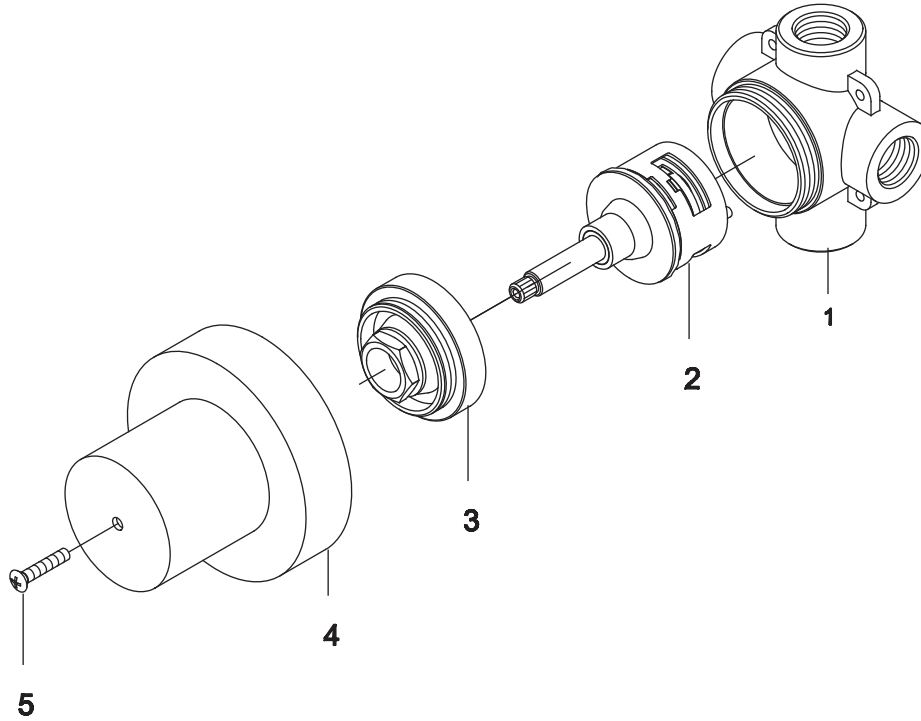

VILAMONTE

PRESSURE BALANCE SHOWER SET
REGULADOR DE SET DE DUCHA DE PRESIÓN BALANCEADA
ENSEMBLE POUR DOUCHE À RÉGULATEUR DE PRESSION
SKU: 953936

No.	Part Name / Nombre de pieza / Pièce	Part No.
1	Handle / Llave / Poignée	OBPF713261*
2	Screw / Tornillo / Vis	OBPF150142
3	Connector / Conector / Raccorder	OBPF870350
4	Nut / Tuerca / l'écrou	OBPF56082

*Specify Finish / Especifica el Acabado / Spécifiez la Finition

Code: SHVL8020G

PRESSURE BALANCE SHOWER VALVE

VÁLVULA DE DUCHA DE EQUILIBRIO DE PRESIÓN

VALVE DE DOUCHE À PRESSION ÉQUILIBRÉE

SKU: 953936

No.	Part Name	Nombre de pieza	Pièce	Part No.
1	Plaster Guard	Protector de yeso	Garde de plâtre	ACF4001GRD2
2	Cartridge	Cartucho	Cartouche	ACF4001UCRT
3	Stop Valve	Válvula con graduacione	Vanne d'arrêt	ACF4001STOP
4	O-ring	Junta en Forma de Aro Tórico	Joint torique	ACF4001ORING

*Specify Finish / Especifica el Acabado / Spécifiez la Finition

Code: SH4001

VILAMONTE

IN-WALL SHOWER DIVERTER TRIM
 DESVIADOR DE DUCHA DE PARED
 GARNITURE D'INVERSEUR DE DOUCHE INTÉGRÉE
 SKU: 953936

No.	Part Name / Nombre de pieza / Pièce	Part No.
1	Handle Assembly / Ensamblaje de la Manija / Manette	OBPF713288*
2	Screw / Tornillo / Vis	OBPF150142
3	Connector / Conector / Raccorder	OBPF870350

*Specify Finish / Especifica el Acabado / Spécifiez la Finition

Code: SHVL9005

DIVERTER ROUGH-IN VALVE

VÁLVULA DESVIADORA OCULTA

VALVE BRUTE D'INVERSEUR

SKU: 953936

No.	Part Name	Nombre de pieza	Nom de la pièce
1	Body	Cuerpo	Corps
2	6 way cartridge: MIR6180 CALGreen cartridge (no shared positions): MIR6150	Cartucho de 6 vías: MIR6180 Cartucho CALGreen (sin posiciones compartidas): MIR6150	Cartouche 6 voies: MIR6180 Cartouche CALGreen (pas de positions partagées): MIR6150
3	Hub	Cubo	Centre
4	Cover	Cubrir	Couverture
5	Screw	Tornillo	Vis