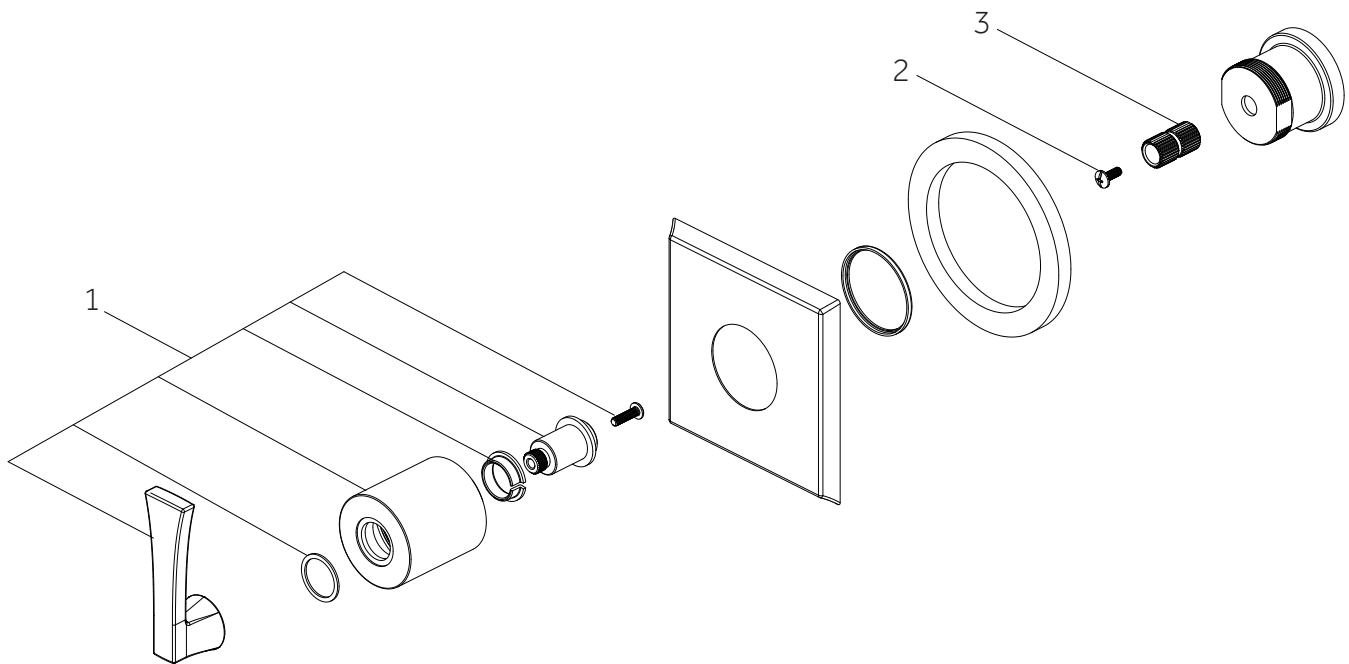

VILAMONTE

PRESSURE BALANCE SHOWER SET
REGULADOR DE SET DE DUCHA DE PRESIÓN BALANCEADA
ENSEMBLE POUR DOUCHE À RÉGULATEUR DE PRESSION
SKU: 953936

No.	Part Name / Nombre de pieza / Pièce	Part No.
1	Handle / Llave / Poignée	OBPF713261*
2	Screw / Tornillo / Vis	OBPF150142
3	Connector / Conector / Raccorder	OBPF870350
4	Nut / Tuerca / l'écrou	OBPF56082

*Specify Finish / Especifica el Acabado / Spécifiez la Finition

Code: SHVL8020G

PRESSURE BALANCE SHOWER VALVE

VÁLVULA DE DUCHA DE EQUILIBRIO DE PRESIÓN

VALVE DE DOUCHE À PRESSION ÉQUILIBRÉE

SKU: 953936

No.	Part Name	Nombre de pieza	Pièce	Part No.
1	Plaster Guard	Protector de yeso	Garde de plâtre	ACF4001GRD2
2	Cartridge	Cartucho	Cartouche	ACF4001UCRT
3	Stop Valve	Válvula con graduacione	Vanne d'arrêt	ACF4001STOP
4	O-ring	Junta en Forma de Aro Tórico	Joint torique	ACF4001ORING

*Specify Finish / Especifica el Acabado / Spécifiez la Finition

Code: SH4001

VILAMONTE

IN-WALL SHOWER DIVERTER TRIM
 DESVIADOR DE DUCHA DE PARED
 GARNITURE D'INVERSEUR DE DOUCHE INTÉGRÉE
 SKU: 953936

No.	Part Name / Nombre de pieza / Pièce	Part No.
1	Handle Assembly / Ensamblaje de la Manija / Manette	OBPF713288*
2	Screw / Tornillo / Vis	OBPF150142
3	Connector / Conector / Raccorder	OBPF870350

*Specify Finish / Especifica el Acabado / Spécifiez la Finition

Code: SHVL9005

DIVERTER ROUGH-IN VALVE

VÁLVULA DESVIADORA OCULTA

VALVE BRUTE D'INVERSEUR

SKU: 953936

No.	Part Name	Nombre de pieza	Nom de la pièce
1	Body	Cuerpo	Corps
2	6 way cartridge: MIR6180 CALGreen cartridge (no shared positions): MIR6150	Cartucho de 6 vías: MIR6180 Cartucho CALGreen (sin posiciones compartidas): MIR6150	Cartouche 6 voies: MIR6180 Cartouche CALGreen (pas de positions partagées): MIR6150
3	Hub	Cubo	Centre
4	Cover	Cubrir	Couverture
5	Screw	Tornillo	Vis