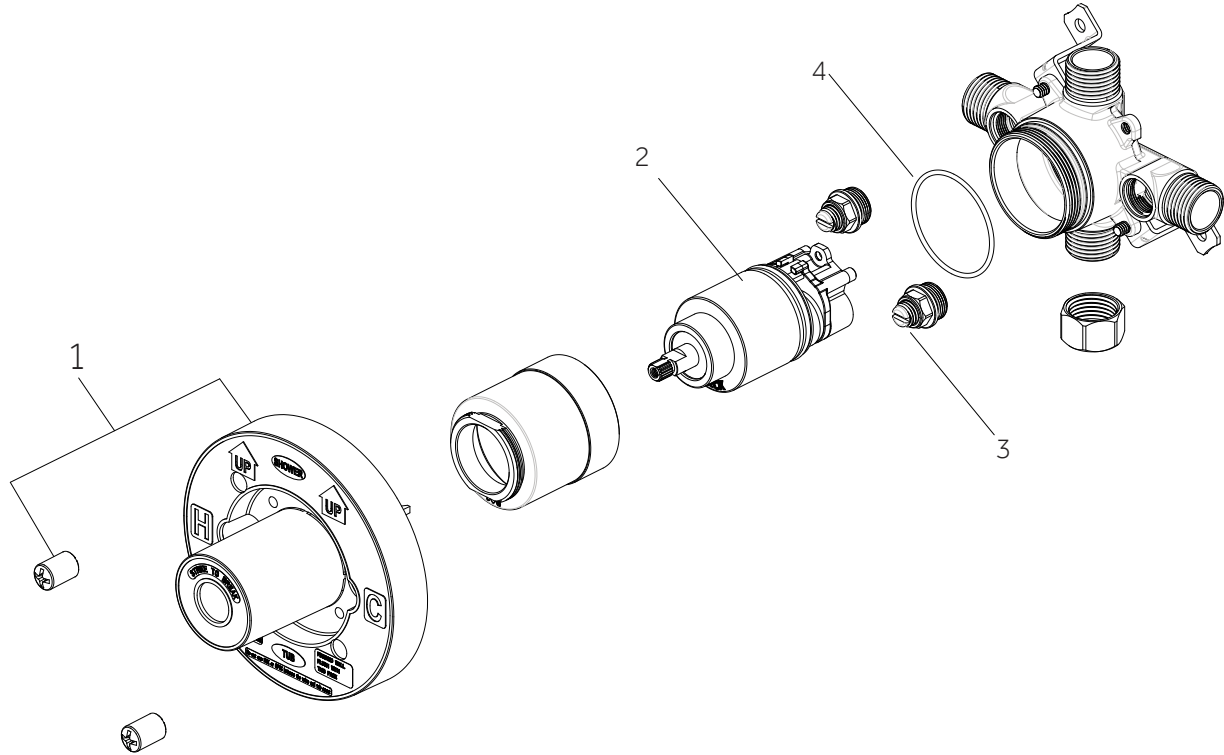

VILAMONTE

PRESSURE BALANCE SHOWER SET
REGULADOR DE SET DE DUCHA DE PRESIÓN BALANCEADA
ENSEMBLE POUR DOUCHE À RÉGULATEUR DE PRESSION
SKU: 953936

No.	Part Name / Nombre de pieza / Pièce	Part No.
1	Handle / Llave / Poignée	OBPF713261*
2	Screw / Tornillo / Vis	OBPF150142
3	Connector / Conector / Raccorder	OBPF870350
4	Nut / Tuerca / l'écrou	OBPF56082

*Specify Finish / Especifica el Acabado / Spécifiez la Finition

Code: SHVL8020G

PRESSURE BALANCE SHOWER VALVE

VÁLVULA DE DUCHA DE EQUILIBRIO DE PRESIÓN

VALVE DE DOUCHE À PRESSION ÉQUILIBRÉE

SKU: 953936

No.	Part Name	Nombre de pieza	Pièce	Part No.
1	Plaster Guard	Protector de yeso	Garde de plâtre	ACF4001GRD2
2	Cartridge	Cartucho	Cartouche	ACF4001UCRT
3	Stop Valve	Válvula con graduacione	Vanne d'arrêt	ACF4001STOP
4	O-ring	Junta en Forma de Aro Tórico	Joint torique	ACF4001ORING

*Specify Finish / Especifica el Acabado / Spécifiez la Finition

Code: SH4001

VILAMONTE

IN-WALL SHOWER DIVERTER TRIM
 DESVIADOR DE DUCHA DE PARED
 GARNITURE D'INVERSEUR DE DOUCHE INTÉGRÉE
 SKU: 953936

No.	Part Name / Nombre de pieza / Pièce	Part No.
1	Handle Assembly / Ensamblaje de la Manija / Manette	OBPF713288*
2	Screw / Tornillo / Vis	OBPF150142
3	Connector / Conector / Raccorder	OBPF870350

*Specify Finish / Especifica el Acabado / Spécifiez la Finition

Code: SHVL9005

DIVERTER ROUGH-IN VALVE

VÁLVULA DESVIADORA OCULTA

VALVE BRUTE D'INVERSEUR

SKU: 953936

No.	Part Name	Nombre de pieza	Nom de la pièce
1	Body	Cuerpo	Corps
2	6 way cartridge: MIR6180 CALGreen cartridge (no shared positions): MIR6150	Cartucho de 6 vías: MIR6180 Cartucho CALGreen (sin posiciones compartidas): MIR6150	Cartouche 6 voies: MIR6180 Cartouche CALGreen (pas de positions partagées): MIR6150
3	Hub	Cubo	Centre
4	Cover	Cubrir	Couverture
5	Screw	Tornillo	Vis