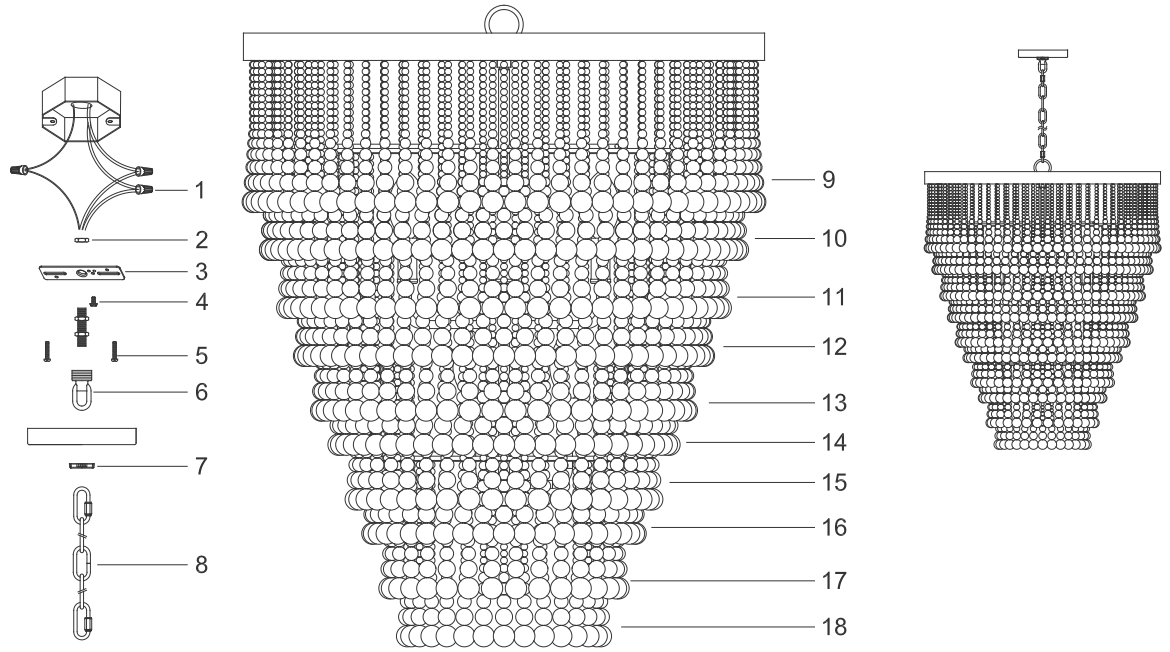

WYNDELL

PENDANT
LUMINAIRE SUSPENDU
COLGANTE

SKU: 953938

No.	Part Name	Pièce	Nombre de pièce	Part No.
1	Wire Connectors (3 pcs)	Capuchon de Connexion (3 pcs)	Conector de Cable (3 pcs)	PHSPHHDWR21WTY-SHPL3576BN PHSPHHDWR21WTY-SHPL3577BN
2	Hex Nut (3 pcs)	Écrou hexagonaux (3 pcs)	Tuerca hexagonal (3pcs)	
3	Mounting bar (1 pc)	Barrette de fixation(1 pc)	Barra de montaje (1 pc)	
4	Ground Screw (1 pc)	Vis de Borne de Terre (1 pc)	Tornillo a Tierra (1 pc)	
5	Screw (2 pcs)	Vis (2 pcs)	Tornillo (2 pcs)	
6	Collar Loop (1 pc)	Anneau de fixation (1 pc)	Anillo de colgar (1 pc)	
7	Collar Ring (1 pc)	Anneau de plastique (1 pc)	Anillo de plastic (1 pc)	
8	Chain (1 pc)	Chaîne (1 pc)	Cadena (1 pc)	PHSPHCHNBN1-SHPL3576BN PHSPHCHNBN1-SHPL3577BN
9	Wood Bead 6.65"(1 pc)	Perle en bois 16,9cm (1 pc)	Cuenta de madera 16,9cm (1 pc)	SHSPFBEAD12WTY-SHPL3576BN SHSPFBEAD22WTY-SHPL3577BN
10	Wood Bead 8.5"(1 pc)	Perle en bois 21,6cm (1 pc)	Cuenta de madera 21,6cm (1 pc)	SHSPFBEAD7WTY-SHPL3576BN SHSPFBEAD17WTY-SHPL3577BN
11	Wood Bead 6.65"(1 pc)	Perle en bois 16,9cm (1 pc)	Cuenta de madera 16,9cm (1 pc)	SHSPFBEAD13WTY-SHPL3576BN SHSPFBEAD23WTY-SHPL3577BN
12	Wood Bead 8.5"(1 pc)	Perle en bois 21,6cm (1 pc)	Cuenta de madera 21,6cm (1 pc)	SHSPFBEAD8WTY-SHPL3576BN SHSPFBEAD18WTY-SHPL3577BN
13	Wood Bead 6.65"(1 pc)	Perle en bois 16,9cm (1 pc)	Cuenta de madera 16,9cm (1 pc)	SHSPFBEAD14WTY-SHPL3576BN SHSPFBEAD24WTY-SHPL3577BN
14	Wood Bead 8"(1 pc)	Perle en bois 20,3cm (1 pc)	Cuenta de madera 20,3cm (1 pc)	SHSPFBEAD9WTY-SHPL3576BN SHSPFBEAD19WTY-SHPL3577BN
15	Wood Bead 6.14"(1 pc)	Perle en bois 15,6cm (1 pc)	Cuenta de madera 15,6cm (1 pc)	SHSPFBEAD15WTY-SHPL3576BN SHSPFBEAD25WTY-SHPL3577BN
16	Wood Bead 7.44"(1 pc)	Perle en bois 18,9cm (1 pc)	Cuenta de madera 18,9cm (1 pc)	SHSPFBEAD10WTY-SHPL3576BN SHSPFBEAD20WTY-SHPL3577BN
17	Wood Bead 5.59"(1 pc)	Perle en bois 14,2cm (1 pc)	Cuenta de madera 14,2cm (1 pc)	SHSPFBEAD16WTY-SHPL3576BN SHSPFBEAD26WTY-SHPL3577BN
18	Wood Bead 7.44"(1 pc)	Perle en bois 18,9cm (1 pc)	Cuenta de madera 18,9cm (1 pc)	SHSPFBEAD11WTY-SHPL3576BN SHSPFBEAD21WTY-SHPL3577BN