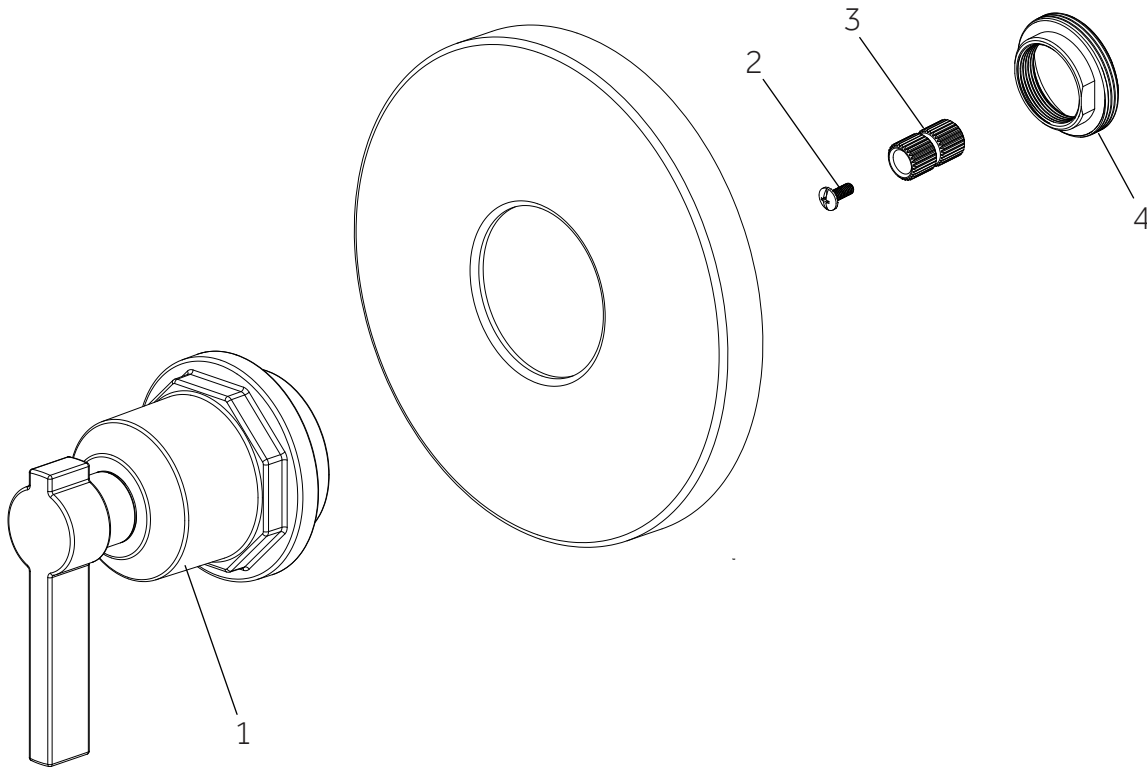

# GREYFIELD

PRESSURE BALANCE SHOWER SYSTEM

SISTEMA DE DUCHA DE EQUILIBRIO DE PRESIÓN

SYSTÈME DE DOUCHE À PRESSION ÉQUILIBRÉE

SKU: 953967

No.	Part Name	Nombre de pieza	Pièce	Part No.
1	Handle	Llave	Poignée	OBPF713678*
2	Screw	Tornillo	Vis	OBPF150142
3	Connector	Conector	Raccorder	OBPF870350
4	Nut	Tuerca	Écrou	OBPF56082

\*Specify Finish / Especifica el Acabado / Spécifiez la Finition

Code: SHGF8010

# GREYFIELD

PRESSURE BALANCE SHOWER SYSTEM

SISTEMA DE DUCHA DE EQUILIBRIO DE PRESIÓN

SYSTÈME DE DOUCHE À PRESSION ÉQUILIBRÉE

SKU: 953967

No.	Part Name	Nombre de pieza	Pièce	Part No.
1	Plaster Guard	Protector de yeso	Garde de plâtre	ACF4001GRD2
2	Cartridge	Cartucho	Cartouche	ACF4001UCRT
3	Stop Valve	Válvula con graduacione	Vanne d'arrêt	ACF4001STOP
4	O-ring	Junta en Forma de Aro Tórico	Joint torique	ACF4001ORING