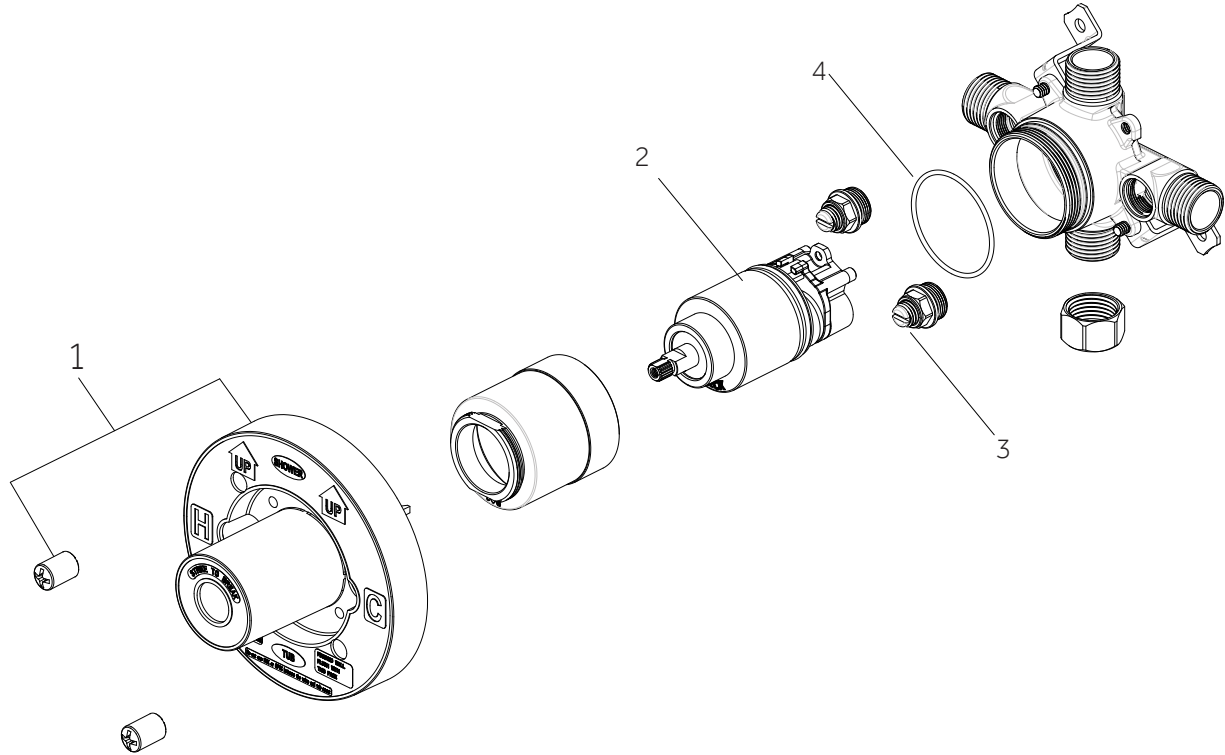

# GREYFIELD

PRESSURE BALANCE SHOWER SYSTEM

SISTEMA DE DUCHA DE EQUILIBRIO DE PRESIÓN

SYSTÈME DE DOUCHE À PRESSION ÉQUILIBRÉE

SKU: 953967

No.	Part Name	Nombre de pieza	Pièce	Part No.
1	Handle	Llave	Poignée	OBPF713678*
2	Screw	Tornillo	Vis	OBPF150142
3	Connector	Conector	Raccorder	OBPF870350
4	Nut	Tuerca	Écrou	OBPF56082

\*Specify Finish / Especifica el Acabado / Spécifiez la Finition

Code: SHGF8010

# GREYFIELD

PRESSURE BALANCE SHOWER SYSTEM

SISTEMA DE DUCHA DE EQUILIBRIO DE PRESIÓN

SYSTÈME DE DOUCHE À PRESSION ÉQUILIBRÉE

SKU: 953967

No.	Part Name	Nombre de pieza	Pièce	Part No.
1	Plaster Guard	Protector de yeso	Garde de plâtre	ACF4001GRD2
2	Cartridge	Cartucho	Cartouche	ACF4001UCRT
3	Stop Valve	Válvula con graduacione	Vanne d'arrêt	ACF4001STOP
4	O-ring	Junta en Forma de Aro Tórico	Joint torique	ACF4001ORING