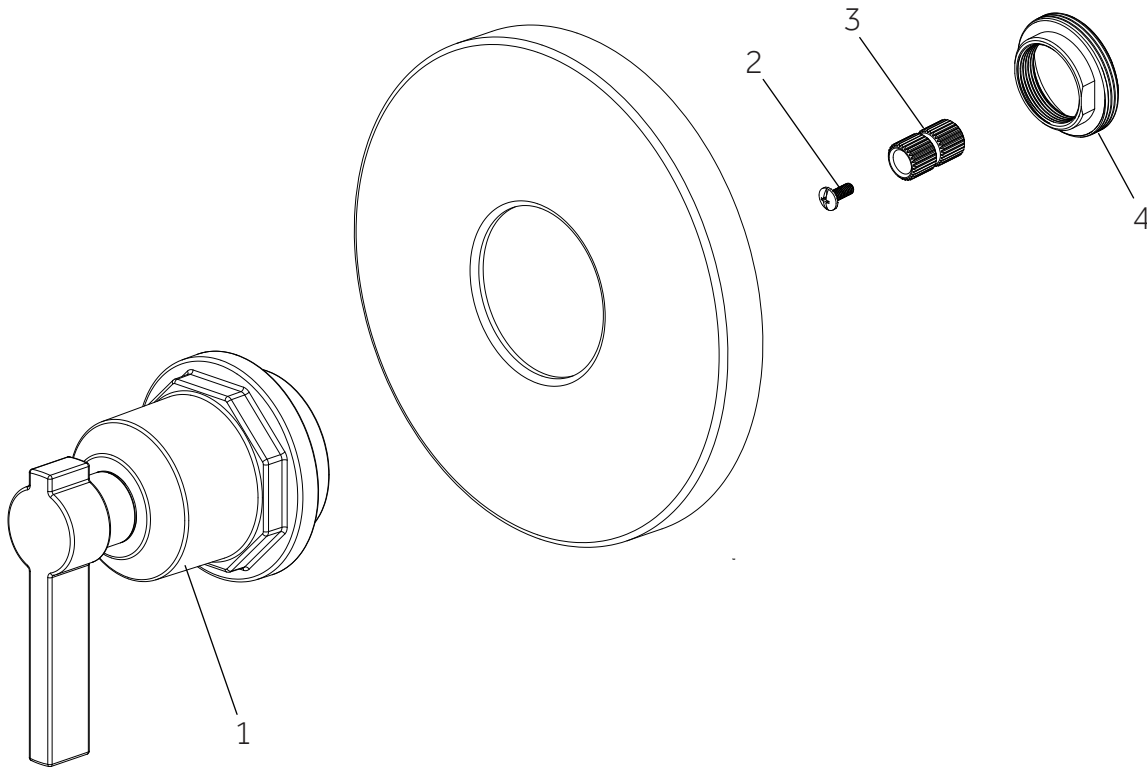

# GREYFIELD

PRESSURE BALANCE SHOWER SYSTEM

SISTEMA DE DUCHA DE EQUILIBRIO DE PRESIÓN

SYSTÈME DE DOUCHE À PRESSION ÉQUILIBRÉE

SKU: 953968

No.	Part Name	Nombre de pieza	Pièce	Part No.
1	Handle	Llave	Poignée	OBPF713678*
2	Screw	Tornillo	Vis	OBPF150142
3	Connector	Conector	Raccorder	OBPF870350
4	Nut	Tuerca	Écrou	OBPF56082

\*Specify Finish / Especifica el Acabado / Spécifiez la Finition

Code: SHGF8010

# GREYFIELD

PRESSURE BALANCE SHOWER SYSTEM

SISTEMA DE DUCHA DE EQUILIBRIO DE PRESIÓN

SYSTÈME DE DOUCHE À PRESSION ÉQUILIBRÉE

SKU: 953968

No.	Part Name	Nombre de pieza	Pièce	Part No.
1	Plaster Guard	Protector de yeso	Garde de plâtre	ACF4001GRD2
2	Cartridge	Cartucho	Cartouche	ACF4001UCRT
3	Stop Valve	Válvula con graduacione	Vanne d'arrêt	ACF4001STOP
4	O-ring	Junta en Forma de Aro Tórico	Joint torique	ACF4001ORING