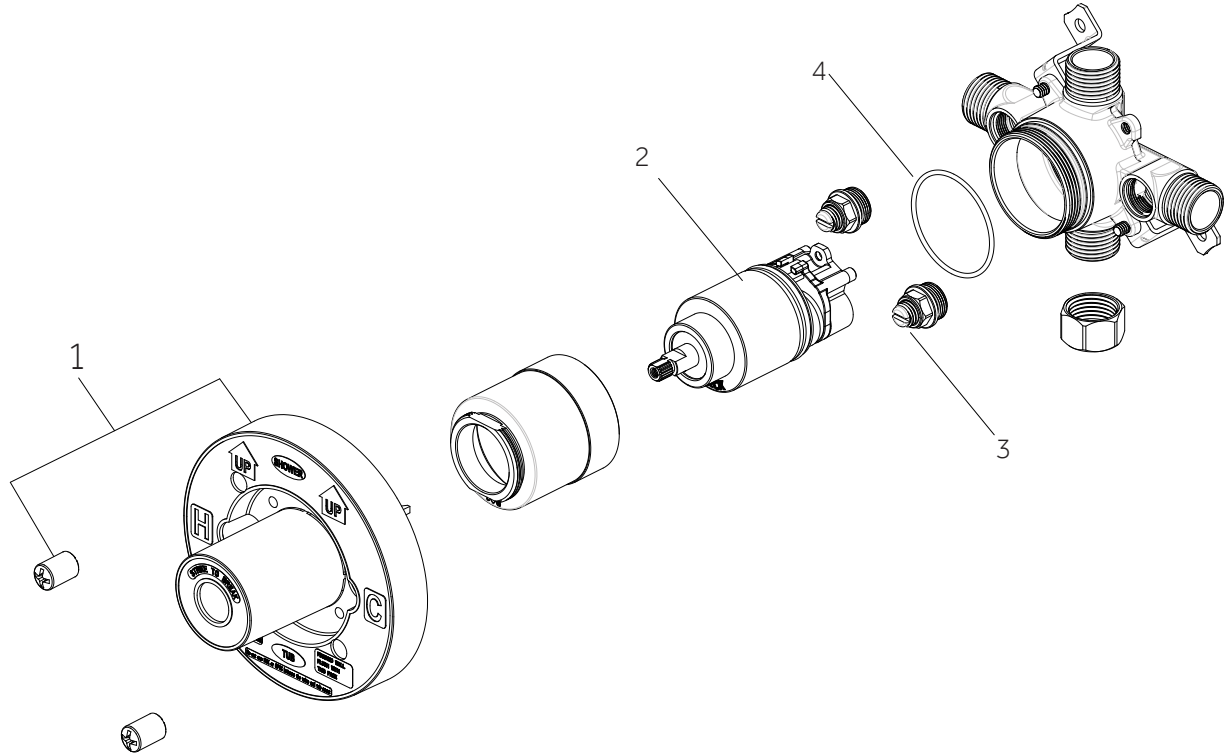

# GREYFIELD

PRESSURE BALANCE SHOWER SYSTEM

SISTEMA DE DUCHA DE EQUILIBRIO DE PRESIÓN

SYSTÈME DE DOUCHE À PRESSION ÉQUILIBRÉE

SKU: 953968

No.	Part Name	Nombre de pieza	Pièce	Part No.
1	Handle	Llave	Poignée	OBPF713678*
2	Screw	Tornillo	Vis	OBPF150142
3	Connector	Conector	Raccorder	OBPF870350
4	Nut	Tuerca	Écrou	OBPF56082

\*Specify Finish / Especifica el Acabado / Spécifiez la Finition

Code: SHGF8010

# GREYFIELD

PRESSURE BALANCE SHOWER SYSTEM

SISTEMA DE DUCHA DE EQUILIBRIO DE PRESIÓN

SYSTÈME DE DOUCHE À PRESSION ÉQUILIBRÉE

SKU: 953968

No.	Part Name	Nombre de pieza	Pièce	Part No.
1	Plaster Guard	Protector de yeso	Garde de plâtre	ACF4001GRD2
2	Cartridge	Cartucho	Cartouche	ACF4001UCRT
3	Stop Valve	Válvula con graduacione	Vanne d'arrêt	ACF4001STOP
4	O-ring	Junta en Forma de Aro Tórico	Joint torique	ACF4001ORING