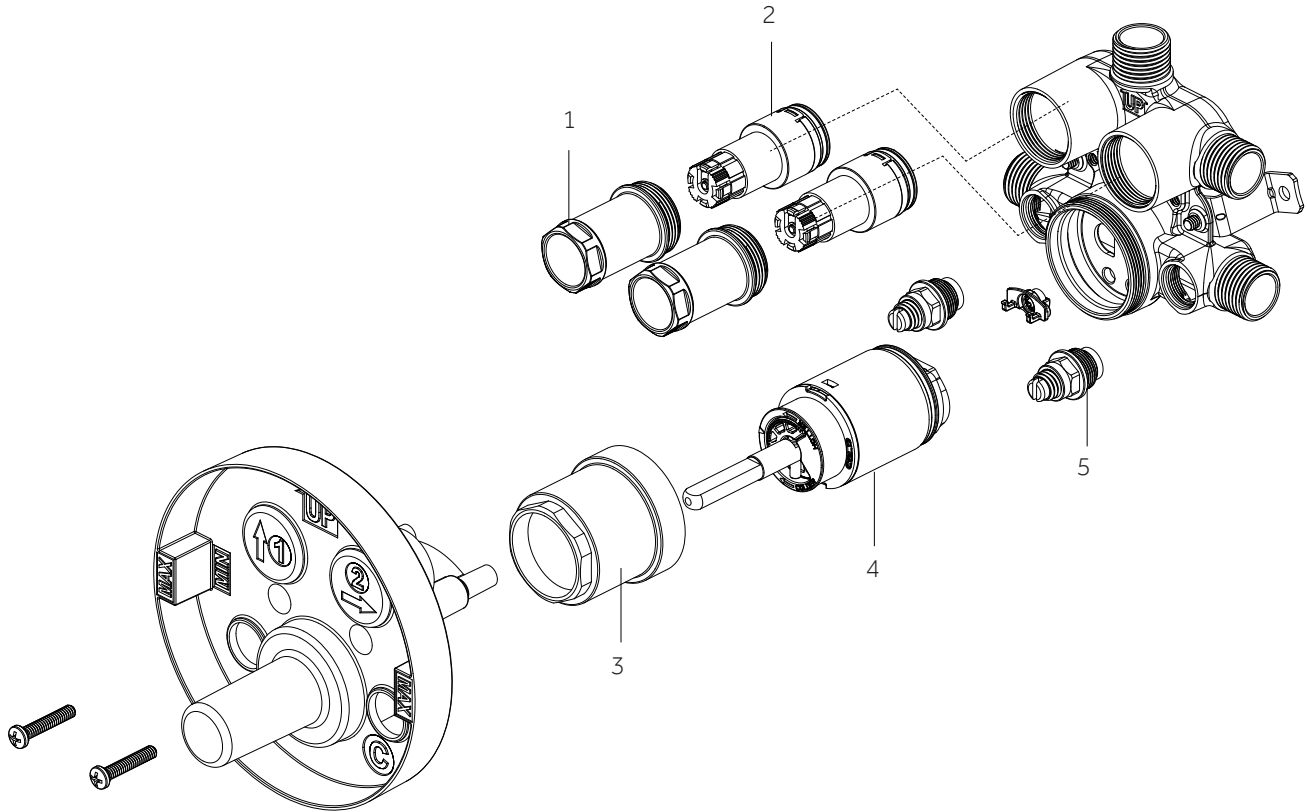

GREYFIELD

SIMPLE SELECT SHOWER SYSTEM WITH RAINFALL AND HAND SHOWER
 SISTEMA DE DUCHA SIMPLE SELECT CON DUCHA TIPO CASCADA Y DUCHA DE MANO
 SYSTÈME DE DOUCHE SIMPLE SELECT AVEC PLUIE ET DOUCHETTE À MAIN

SKU: 953978

No.	Part Name	Nombre de pieza	Pièce	Part No.
1	Diverter Bonnet Nut	Tuerca del capó del desviador	Écrou de chapeau d'inverseur	OBPF3F70014
2	Diverter Cartridge	Cartucho desviador	Cartouche de dérivation	OBPF2F20002
3	Bonnet	Capuchón	Bonnet	OBPF3F70013
4	Cartridge	Cartucho	Cartouche	OBPF2F20001
5	Stop Valve	Válvula de parada	Vanne d'arrêt	OBPF3KF70012

*Specify Finish / Especifica el Acabado / Spécifiez la Finition

Code: SH5001SSG

GREYFIELD

SIMPLE SELECT SHOWER SYSTEM WITH RAINFALL AND HAND SHOWER
 SISTEMA DE DUCHA SIMPLE SELECT CON DUCHA TIPO CASCADA Y DUCHA DE MANO
 SYSTÈME DE DOUCHE SIMPLE SELECT AVEC PLUIE ET DOUCHETTE À MAIN

SKU: 953978

No.	Part Name	Nombre de pieza	Pièce	Part No.
1	Handle Assembly	Ensamblaje de la llave	Assemblage de la poignée	OBPF7KF13030*
2	Mounting Nut	Tuerca de montaje	Écrou de montage	OBPF1F70009
3	Screw	Tornillo	Vis	OBPF1F50002
4	Allen Wrench	llave allen	Clé Allen	OBPF1F70017