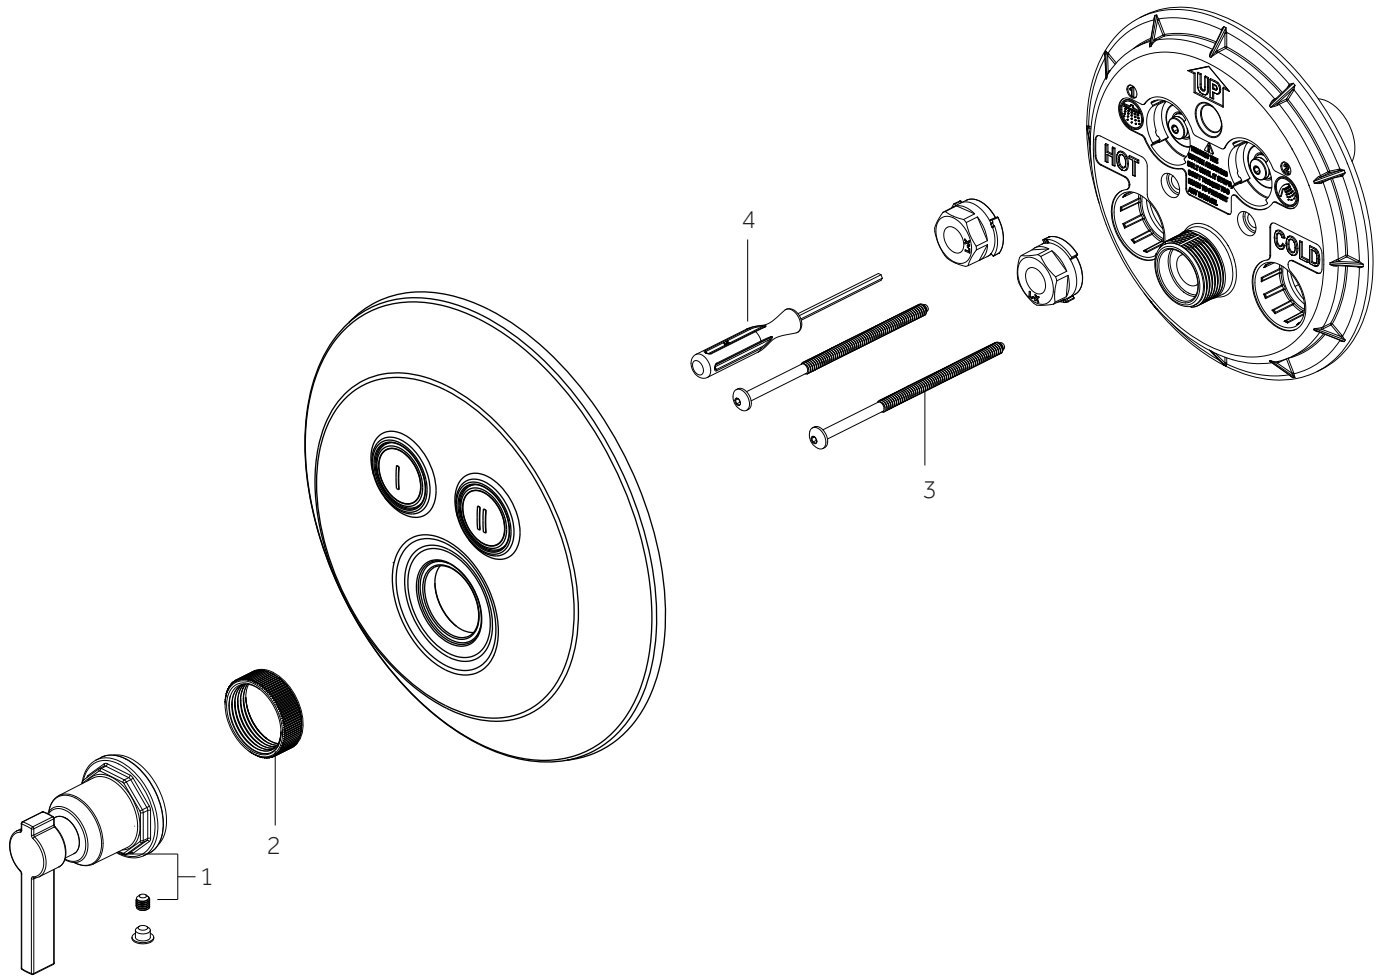

SKU: 953978

No.	Part Name	Nombre de pieza	Pièce	Part No.
1	Diverter Bonnet Nut	Tuerca del capó del desviador	Écrou de chapeau d'inverseur	OBPF3F70014
2	Diverter Cartridge	Cartucho desviador	Cartouche de dérivation	OBPF2F20002
3	Bonnet	Capuchón	Bonnet	OBPF3F70013
4	Cartridge	Cartucho	Cartouche	OBPF2F20001
5	Stop Valve	Válvula de parada	Vanne d'arrêt	OBPF3KF70012

*Specify Finish / Especifica el Acabado / Spécifiez la Finition

Code: SH5001SSG

GREYFIELD

SIMPLE SELECT SHOWER SYSTEM WITH RAINFALL AND HAND SHOWER
 SISTEMA DE DUCHA SIMPLE SELECT CON DUCHA TIPO CASCADA Y DUCHA DE MANO
 SYSTÈME DE DOUCHE SIMPLE SELECT AVEC PLUIE ET DOUCHETTE À MAIN

SKU: 953978

No.	Part Name	Nombre de pieza	Pièce	Part No.
1	Handle Assembly	Ensamblaje de la llave	Assemblage de la poignée	OBPF7KF13030*
2	Mounting Nut	Tuerca de montaje	Écrou de montage	OBPF1F70009
3	Screw	Tornillo	Vis	OBPF1F50002
4	Allen Wrench	llave allen	Clé Allen	OBPF1F70017