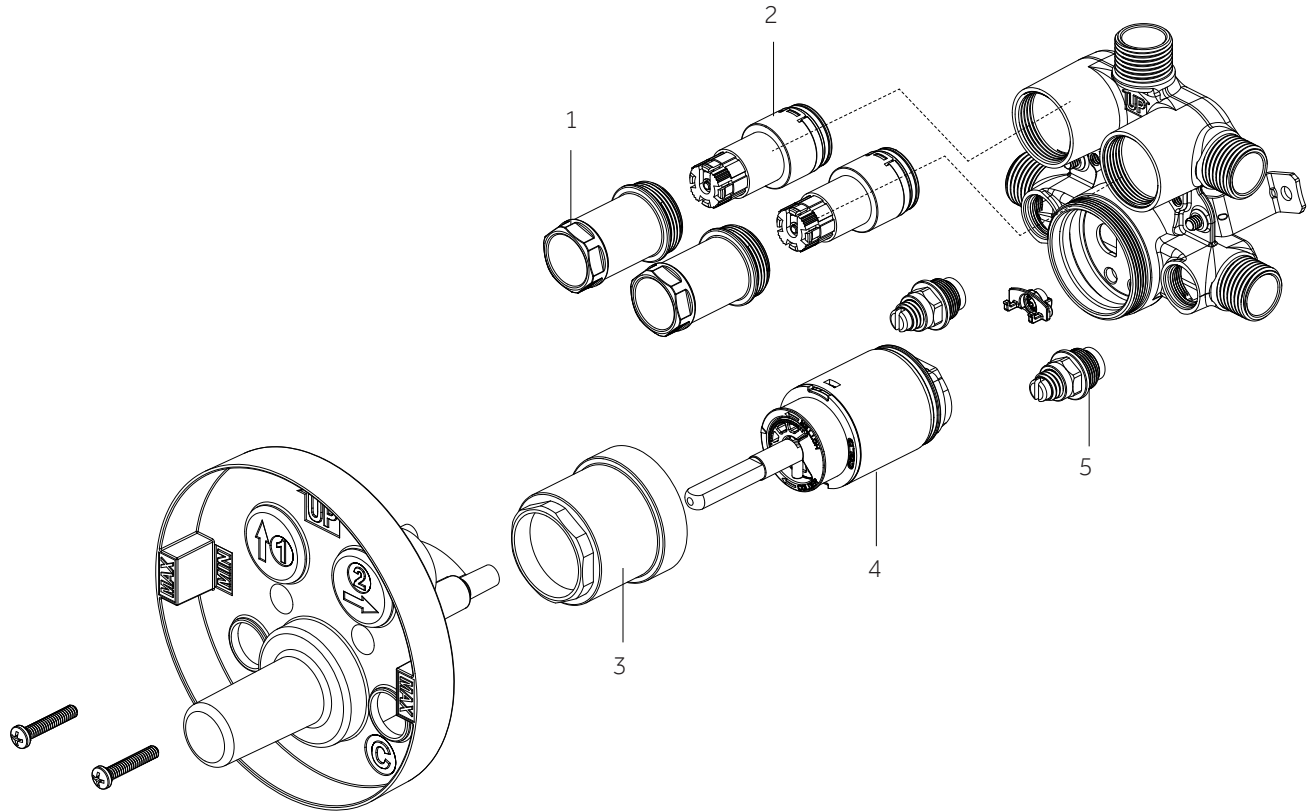

GREYFIELD

SIMPLE SELECT SHOWER SYSTEM WITH DUAL SHOWER HEADS

SISTEMA DE DUCHA SIMPLE SELECT CON CABEZALES DE DUCHA DOBLES

SYSTÈME DE DOUCHE SIMPLE SELECT AVEC DEUX POMMES DE DOUCHE

SKU: 953979

No.	Part Name	Nombre de pieza	Pièce	Part No.
1	Diverter Bonnet Nut	Tuerca del capó del desviador	Écrou de chapeau d'inverseur	OBPF3F70014
2	Diverter Cartridge	Cartucho desviador	Cartouche de dérivation	OBPF2F20002
3	Bonnet	Capuchón	Bonnet	OBPF3F70013
4	Cartridge	Cartucho	Cartouche	OBPF2F20001
5	Stop Valve	Válvula de parada	Vanne d'arrêt	OBPF3KF70012

*Specify Finish / Especifica el Acabado / Spécifiez la Finition

Code: SH5001SSG

GREYFIELD

SIMPLE SELECT SHOWER SYSTEM WITH DUAL SHOWER HEADS

SISTEMA DE DUCHA SIMPLE SELECT CON CABEZALES DE DUCHA DOBLES

SYSTÈME DE DOUCHE SIMPLE SELECT AVEC DEUX POMMES DE DOUCHE

SKU: 953979

No.	Part Name	Nombre de pieza	Pièce	Part No.
1	Handle Assembly	Ensamblaje de la llave	Assemblage de la poignée	OBPF7KF13030*
2	Mounting Nut	Tuerca de montaje	Écrou de montage	OBPF1F70009
3	Screw	Tornillo	Vis	OBPF1F50002
4	Allen Wrench	llave allen	Clé Allen	OBPF1F70017