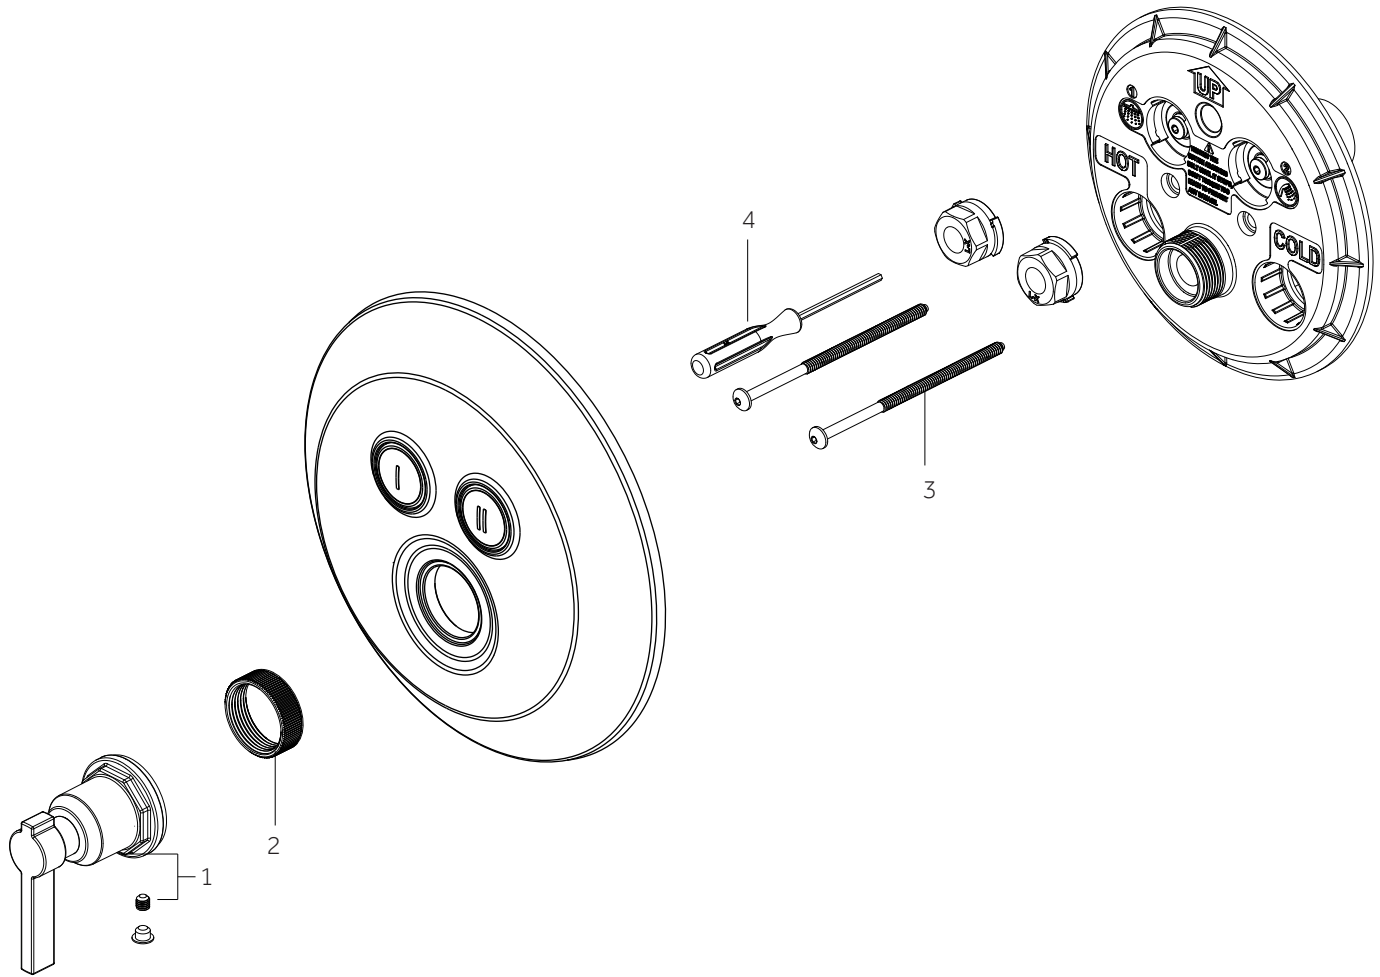

GREYFIELD

SIMPLE SELECT SHOWER SYSTEM WITH DUAL SHOWER HEADS

SISTEMA DE DUCHA SIMPLE SELECT CON CABEZALES DE DUCHA DOBLES

SYSTÈME DE DOUCHE SIMPLE SELECT AVEC DEUX POMMES DE DOUCHE

SKU: 953979

No.	Part Name	Nombre de pieza	Pièce	Part No.
1	Diverter Bonnet Nut	Tuerca del capó del desviador	Écrou de chapeau d'inverseur	OBPF3F70014
2	Diverter Cartridge	Cartucho desviador	Cartouche de dérivation	OBPF2F20002
3	Bonnet	Capuchón	Bonnet	OBPF3F70013
4	Cartridge	Cartucho	Cartouche	OBPF2F20001
5	Stop Valve	Válvula de parada	Vanne d'arrêt	OBPF3KF70012

*Specify Finish / Especifica el Acabado / Spécifiez la Finition

Code: SH5001SSG

GREYFIELD

SIMPLE SELECT SHOWER SYSTEM WITH DUAL SHOWER HEADS

SISTEMA DE DUCHA SIMPLE SELECT CON CABEZALES DE DUCHA DOBLES

SYSTÈME DE DOUCHE SIMPLE SELECT AVEC DEUX POMMES DE DOUCHE

SKU: 953979

No.	Part Name	Nombre de pieza	Pièce	Part No.
1	Handle Assembly	Ensamblaje de la llave	Assemblage de la poignée	OBPF7KF13030*
2	Mounting Nut	Tuerca de montaje	Écrou de montage	OBPF1F70009
3	Screw	Tornillo	Vis	OBPF1F50002
4	Allen Wrench	llave allen	Clé Allen	OBPF1F70017