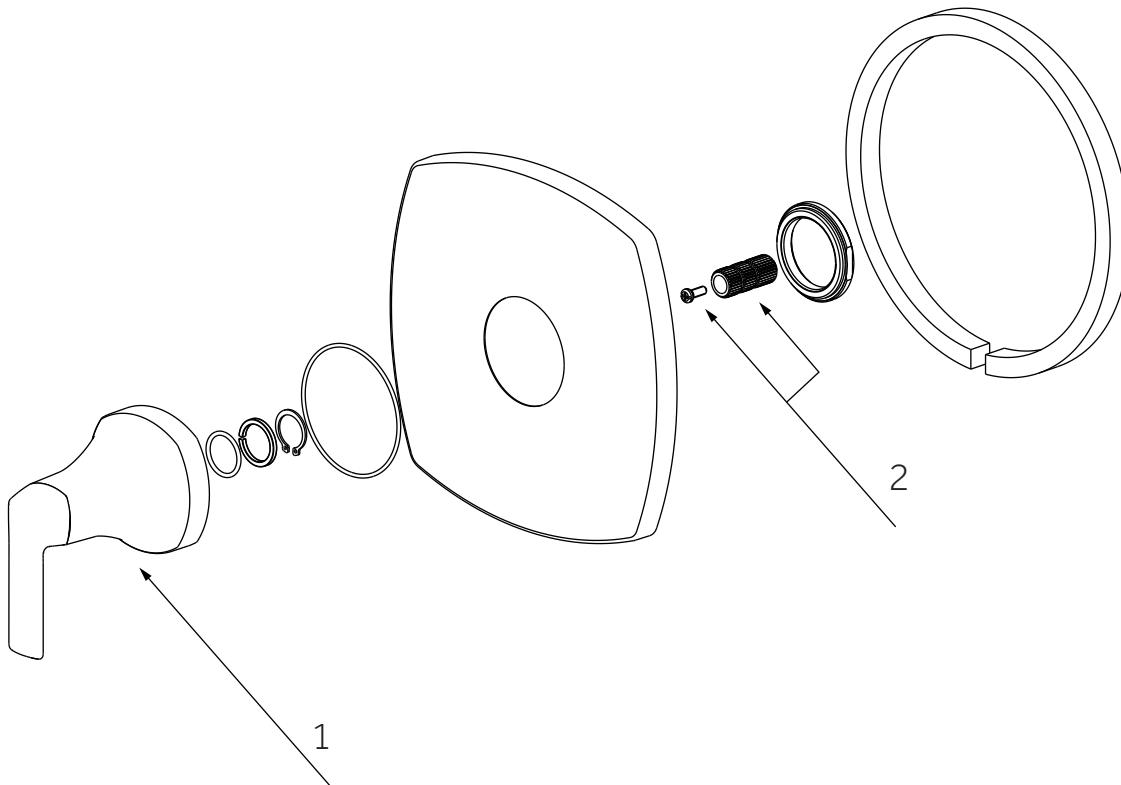

SEFINA

PRESSURE BALANCE TUB AND SHOWER SYSTEM
 SISTEMA DE DUCHA Y BAÑERA DE EQUILIBRIO DE PRESIÓN
 SYSTÈME DE BAIGNOIRE ET DE DOUCHE À PRESSION ÉQUILIBRÉE

SKU: 954018

No.	Part Name	Nombre de pieza	Pièce	Part No.
1	Plaster Guard	Protector de yeso	Garde de plâtre	ACF4001GRD2
2	Cartridge	Cartucho	Cartouche	ACF4001UCRT
3	Stop Valve	Válvula con graduacione	Vanne d'arrêt	ACF4001STOP
4	O-ring	Junta en Forma de Aro Tórico	Joint torique	ACF4001ORING

*Specify Finish / Especifica el Acabado / Spécifiez la Finition

Code: SH4001

SEFINA

PRESSURE BALANCE TUB AND SHOWER SYSTEM

SISTEMA DE DUCHA Y BAÑERA DE EQUILIBRIO DE PRESIÓN

SYSTÈME DE BAIGNOIRE ET DE DOUCHE À PRESSION ÉQUILIBRÉE

SKU: 954018

No.	Part Name	Nombre de pieza	Pièce	Part No.
1	Metal Handle Assembly	Ensamblaje De Manija Metálicas	Ensemble Poignée	OBPF75Y0368600*
2	Extension Assembly	Asamblea de extensión	Ensemble d'extension	OBPF15Y0357700NT0