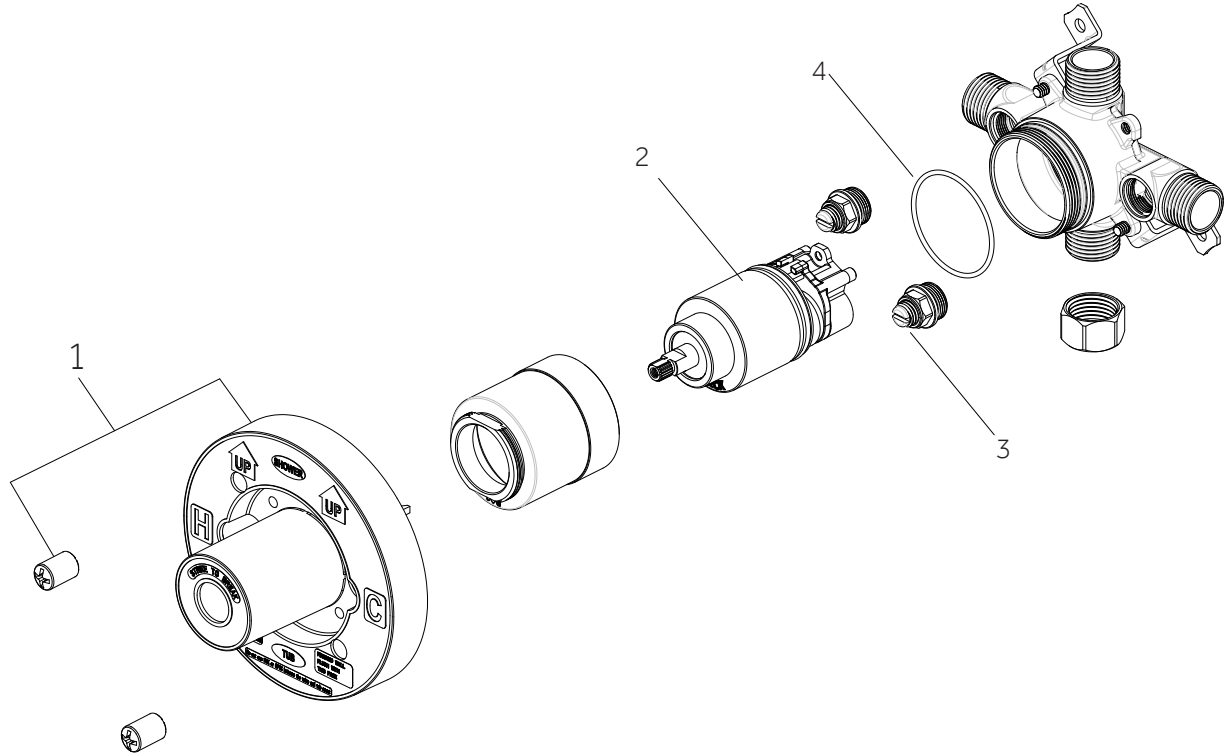

SEFINA

PRESSURE BALANCE TUB AND SHOWER SYSTEM
 SISTEMA DE DUCHA Y BAÑERA DE EQUILIBRIO DE PRESIÓN
 SYSTÈME DE BAIGNOIRE ET DE DOUCHE À PRESSION ÉQUILIBRÉE

SKU: 954018

No.	Part Name	Nombre de pieza	Pièce	Part No.
1	Plaster Guard	Protector de yeso	Garde de plâtre	ACF4001GRD2
2	Cartridge	Cartucho	Cartouche	ACF4001UCRT
3	Stop Valve	Válvula con graduacione	Vanne d'arrêt	ACF4001STOP
4	O-ring	Junta en Forma de Aro Tórico	Joint torique	ACF4001ORING

*Specify Finish / Especifica el Acabado / Spécifiez la Finition

Code: SH4001

SEFINA

PRESSURE BALANCE TUB AND SHOWER SYSTEM

SISTEMA DE DUCHA Y BAÑERA DE EQUILIBRIO DE PRESIÓN

SYSTÈME DE BAIGNOIRE ET DE DOUCHE À PRESSION ÉQUILIBRÉE

SKU: 954018

No.	Part Name	Nombre de pieza	Pièce	Part No.
1	Metal Handle Assembly	Ensamblaje De Manija Metálicas	Ensemble Poignée	OBPF75Y0368600*
2	Extension Assembly	Asamblea de extensión	Ensemble d'extension	OBPF15Y0357700NT0