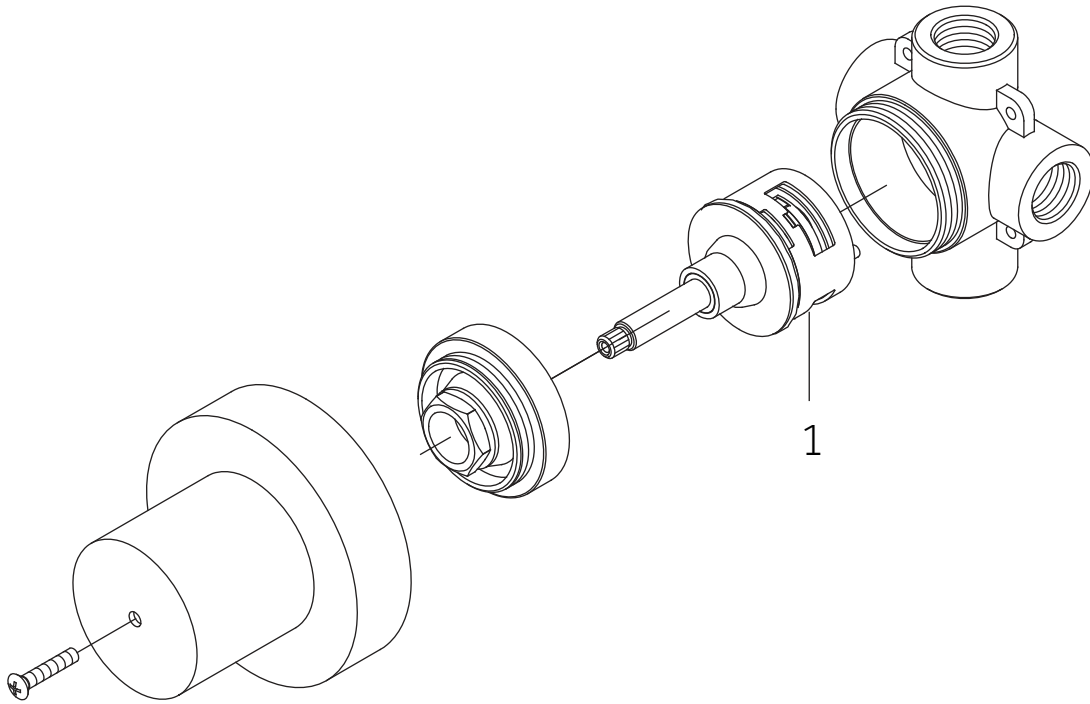

SYSTÈME DE DOUCHE À PRESSION ÉQUILIBRÉE AVEC BARRE COULISSANTE ET DOUCHETTE À MAIN

SKU: 954019

No.	Part Name	Nombre de pieza	Pièce	Part No.
1	Metal Handle Assembly	Ensamblaje De Manija Metálicas	Ensemble Poignée	OBPF75Y0368600*
2	Extension Assembly	Asamblea de extensión	Ensemble d'extension	OBPF15Y0357700NT0

*Specify Finish / Especifica el Acabado / Spécifiez la Finition

Code: SHSF8010

SEFINA

PRESSURE BALANCE SHOWER SYSTEM WITH SLIDE BAR AND HAND SHOWER

SISTEMA DE DUCHA DE EQUILIBRIO DE PRESIÓN CON BARRA DESLIZANTE Y DUCHA DE MANO

SYSTÈME DE DOUCHE À PRESSION ÉQUILIBRÉE AVEC BARRE COULISSANTE ET DOUCHETTE À MAIN

SKU: 954019

No.	Part Name	Nom de la pièce	Pieza	Part No.
1	6 Way Cartridge	Cartucho de 6 vías	Cartouche 6 Voies	SH6180

*Specify Finish / Especifica el Acabado / Spécifiez la Finition