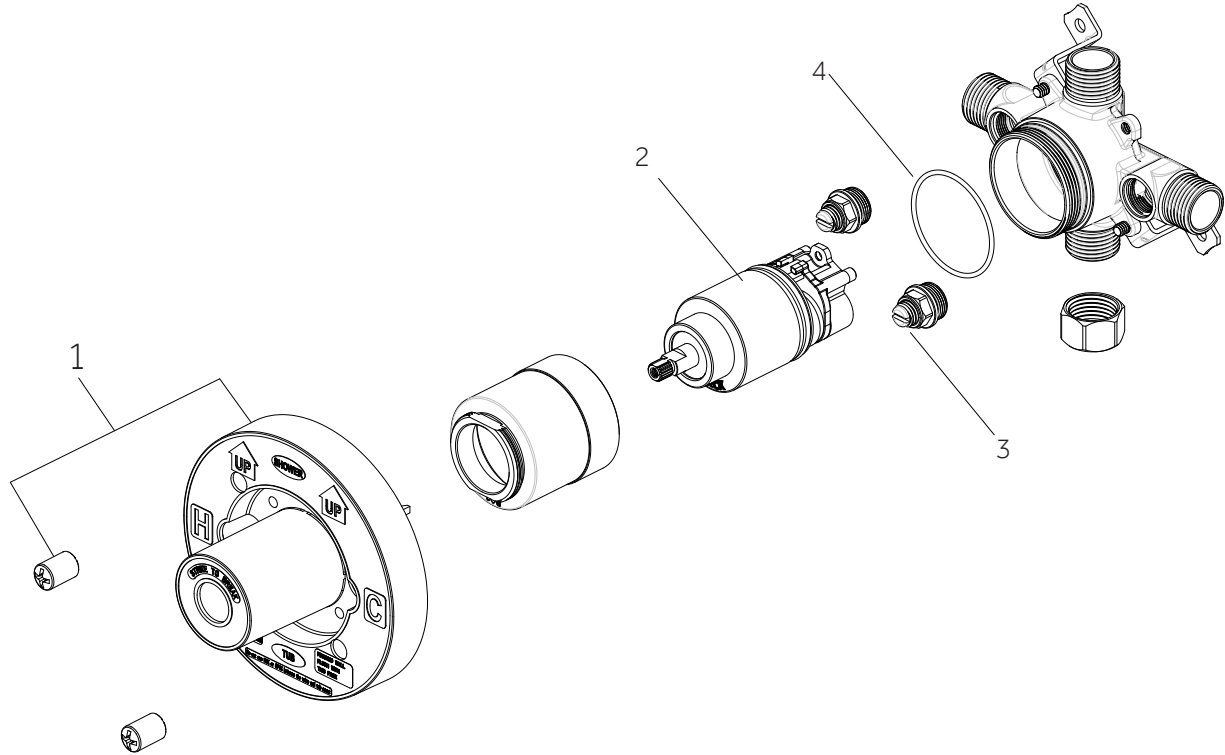

SEFINA

PRESSURE BALANCE SHOWER SYSTEM WITH SLIDE BAR AND HAND SHOWER

SISTEMA DE DUCHA DE EQUILIBRIO DE PRESIÓN CON BARRA DESLIZANTE Y DUCHA DE MANO

SYSTÈME DE DOUCHE À PRESSION ÉQUILIBRÉE AVEC BARRE COULISSANTE ET DOUCHETTE À MAIN

SKU: 954019

No.	Part Name	Nombre de pieza	Pièce	Part No.
1	Plaster Guard	Protector de yeso	Garde de plâtre	ACF4001GRD2
2	Cartridge	Cartucho	Cartouche	ACF4001UCRT
3	Stop Valve	Válvula con graduacione	Vanne d'arrêt	ACF4001STOP
4	O-ring	Junta en Forma de Aro Tórico	Joint torique	ACF4001ORING

*Specify Finish / Especifica el Acabado / Spécifiez la Finition

Code: SH4001

SEFINA

PRESSURE BALANCE SHOWER SYSTEM WITH SLIDE BAR AND HAND SHOWER

SISTEMA DE DUCHA DE EQUILIBRIO DE PRESIÓN CON BARRA DESLIZANTE Y DUCHA DE MANO

SYSTÈME DE DOUCHE À PRESSION ÉQUILIBRÉE AVEC BARRE COULISSANTE ET DOUCHETTE À MAIN

SKU: 954019

No.	Part Name	Nombre de pieza	Pièce	Part No.
1	Metal Handle Assembly	Ensamblaje De Manija Metálicas	Ensemble Poignée	OBPF75Y0368600*
2	Extension Assembly	Asamblea de extensión	Ensemble d'extension	OBPF15Y0357700NT0