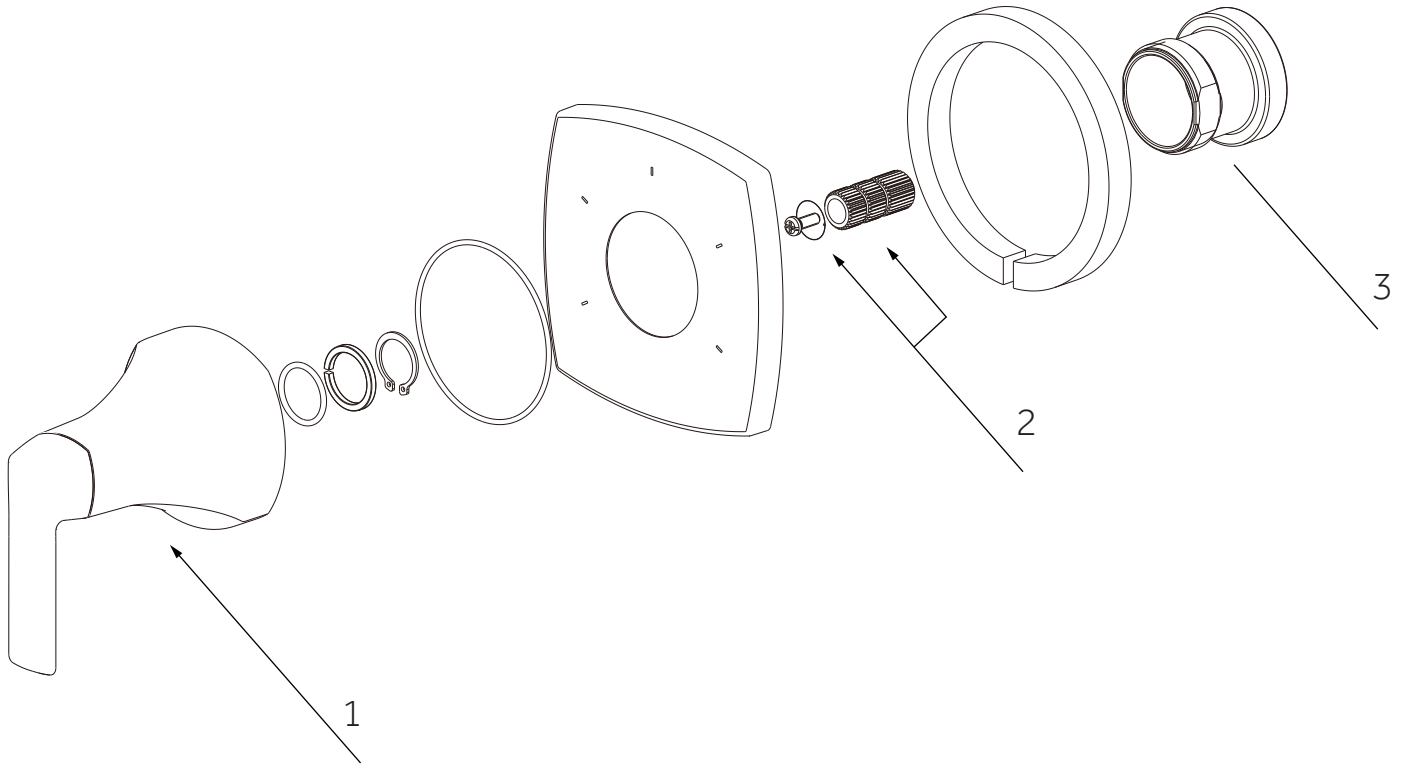

Code: SH6103

SEFINA

PRESSURE BALANCE SHOWER SYSTEM WITH SLIDE BAR AND HAND SHOWER

SISTEMA DE DUCHA DE EQUILIBRIO DE PRESIÓN CON BARRA DESLIZANTE Y DUCHA DE MANO

SYSTÈME DE DOUCHE À PRESSION ÉQUILIBRÉE AVEC BARRE COULISSANTE ET DOUCHETTE À MAIN

SKU: 954019

No.	Part Name	Nombre de pieza	Pièce	Part No.
1	Metal Handle Assembly	Ensamblaje De Manija Metálicas	Ensemble Poignée	OBPF75Y0368700*
2	Extension Assembly	Asamblea de extensión	Ensemble d'extension	OBPF15Y0357700NT0
3	Connector	Connecteur	Conector	OBPF15M0018100NT0