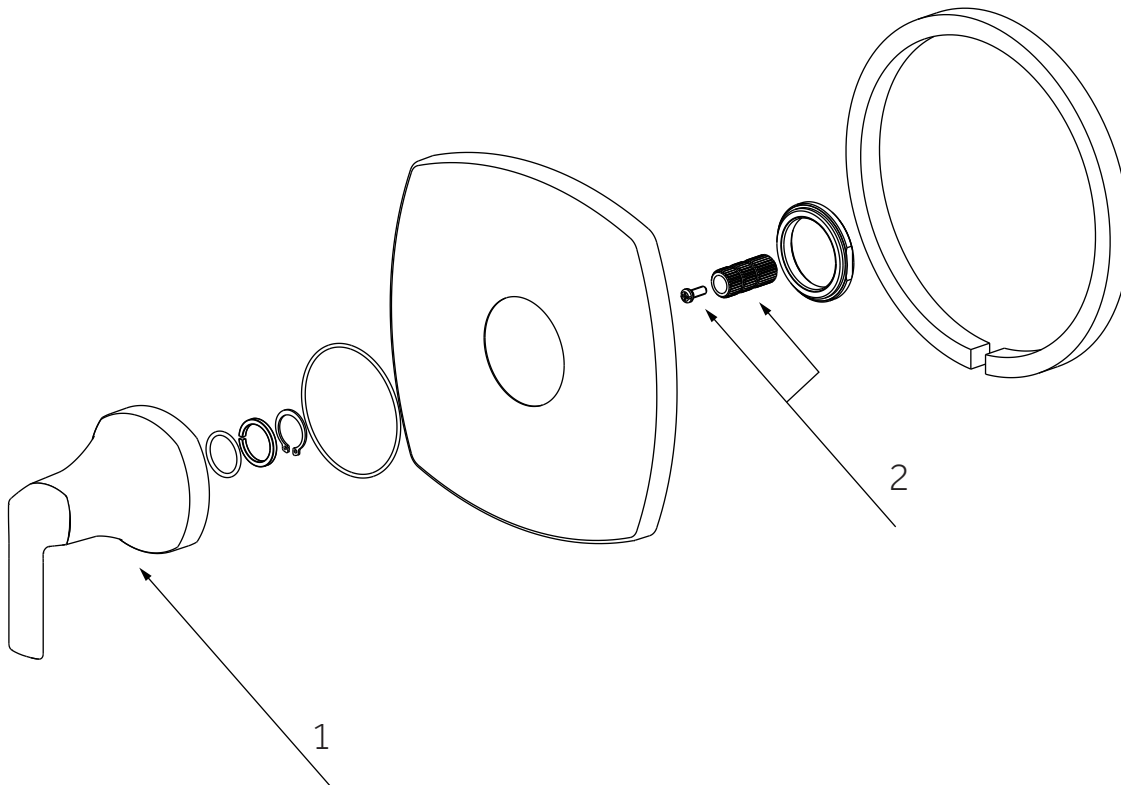

SKU: 954019

No.	Part Name	Nombre de pieza	Pièce	Part No.
1	Plaster Guard	Protector de yeso	Garde de plâtre	ACF4001GRD2
2	Cartridge	Cartucho	Cartouche	ACF4001UCRT
3	Stop Valve	Válvula con graduacione	Vanne d'arrêt	ACF4001STOP
4	O-ring	Junta en Forma de Aro Tórico	Joint torique	ACF4001ORING

*Specify Finish / Especifica el Acabado / Spécifiez la Finition

Code: SH4001

SEFINA

PRESSURE BALANCE SHOWER SYSTEM WITH SLIDE BAR AND HAND SHOWER

SISTEMA DE DUCHA DE EQUILIBRIO DE PRESIÓN CON BARRA DESLIZANTE Y DUCHA DE MANO

SYSTÈME DE DOUCHE À PRESSION ÉQUILIBRÉE AVEC BARRE COULISSANTE ET DOUCHETTE À MAIN

SKU: 954019

No.	Part Name	Nombre de pieza	Pièce	Part No.
1	Metal Handle Assembly	Ensamblaje De Manija Metálicas	Ensemble Poignée	OBPF75Y0368600*
2	Extension Assembly	Asamblea de extensión	Ensemble d'extension	OBPF15Y0357700NT0