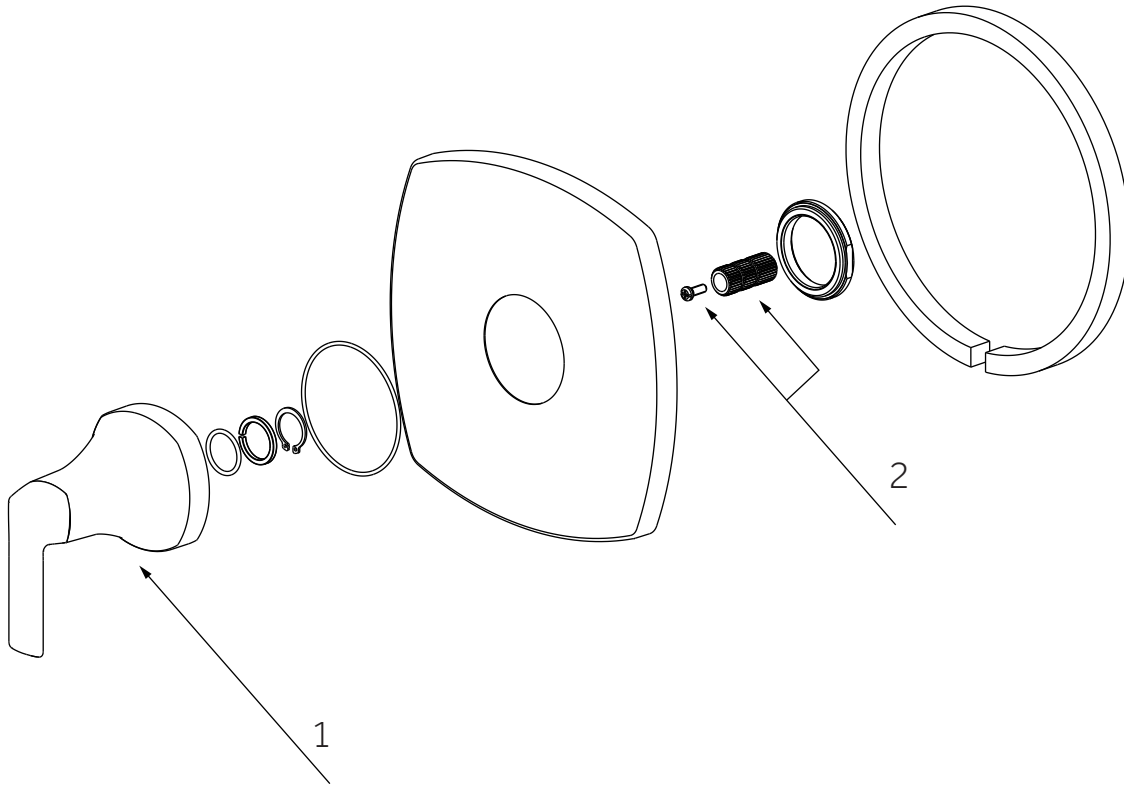

SEFINA

PRESSURE BALANCE SHOWER SYSTEM WITH HAND SHOWER

SISTEMA DE DUCHA DE EQUILIBRIO DE PRESIÓN CON DUCHA DE MANO

SYSTÈME DE DOUCHE À PRESSION ÉQUILIBRÉE AVEC DOUCHETTE À MAIN

SKU: 954019

No.	Part Name	Nombre de pieza	Pièce	Part No.
1	Plaster Guard	Protector de yeso	Garde de plâtre	ACF4001GRD2
2	Cartridge	Cartucho	Cartouche	ACF4001UCRT
3	Stop Valve	Válvula con graduacione	Vanne d'arrêt	ACF4001STOP
4	O-ring	Junta en Forma de Aro Tórico	Joint torique	ACF4001ORING

*Specify Finish / Especifica el Acabado / Spécifiez la Finition

Code: SH4001

SEFINA

PRESSURE BALANCE SHOWER SYSTEM WITH HAND SHOWER

SISTEMA DE DUCHA DE EQUILIBRIO DE PRESIÓN CON DUCHA DE MANO

SYSTÈME DE DOUCHE À PRESSION ÉQUILIBRÉE AVEC DOUCHETTE À MAIN

SKU: 954019

No.	Part Name	Nombre de pieza	Pièce	Part No.
1	Metal Handle Assembly	Ensamblaje De Manija Metálicas	Ensemble Poignée	OBPF75Y0368600*
2	Extension Assembly	Asamblea de extensión	Ensemble d'extension	OBPF15Y0357700NT0

SISTEMA DE DUCHA DE EQUILIBRIO DE PRESIÓN CON DUCHA DE MANO

SYSTÈME DE DOUCHE À PRESSION ÉQUILIBRÉE AVEC DOUCHETTE À MAIN

SKU: 954019

No.	Part Name	Nombre de pieza	Pièce	Part No.
1	Metal Handle Assembly	Ensamblaje De Manija Metálicas	Ensemble Poignée	OBPF75Y0368700*
2	Extension Assembly	Asamblea de extensión	Ensemble d'extension	OBPF15Y0357700NT0
3	Connector	Connecteur	Conector	OBPF15M0018100NT0