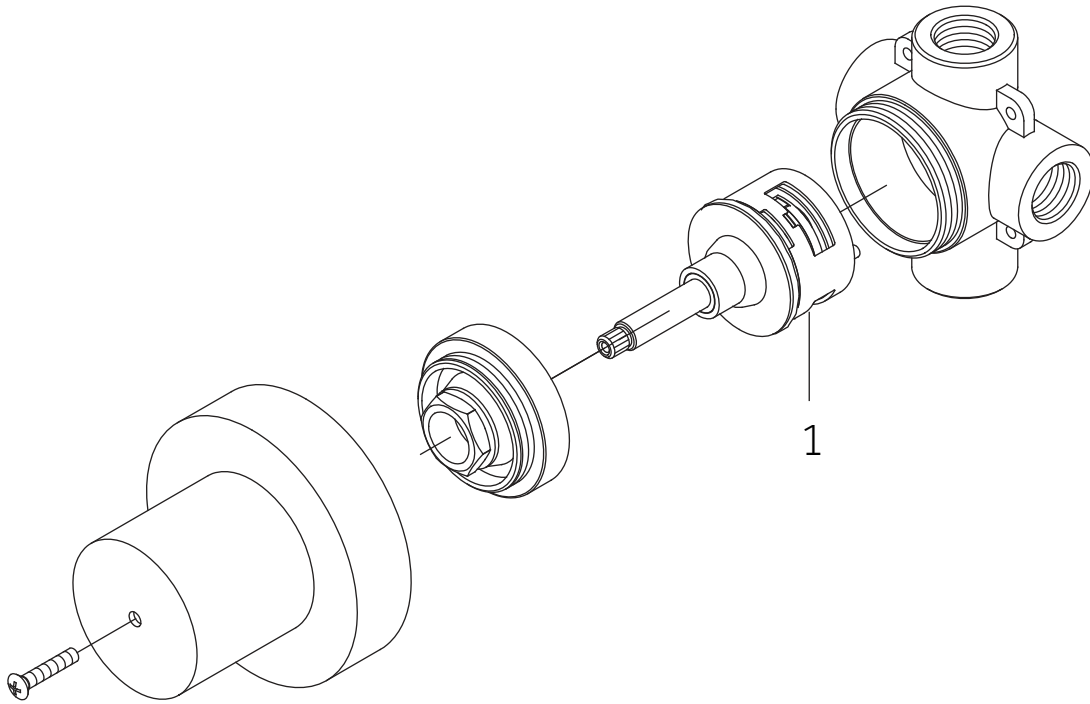

SEFINA

PRESSURE BALANCE SHOWER SYSTEM WITH HAND SHOWER

SISTEMA DE DUCHA DE EQUILIBRIO DE PRESIÓN CON DUCHA DE MANO

SYSTÈME DE DOUCHE À PRESSION ÉQUILIBRÉE AVEC DOUCHETTE À MAIN

SKU: 954019

No.	Part Name	Nom de la pièce	Pieza	Part No.
1	6 Way Cartridge	Cartucho de 6 vías	Cartouche 6 Voies	SH6180

*Specify Finish / Especifica el Acabado / Spécifiez la Finition

Code: SH6103