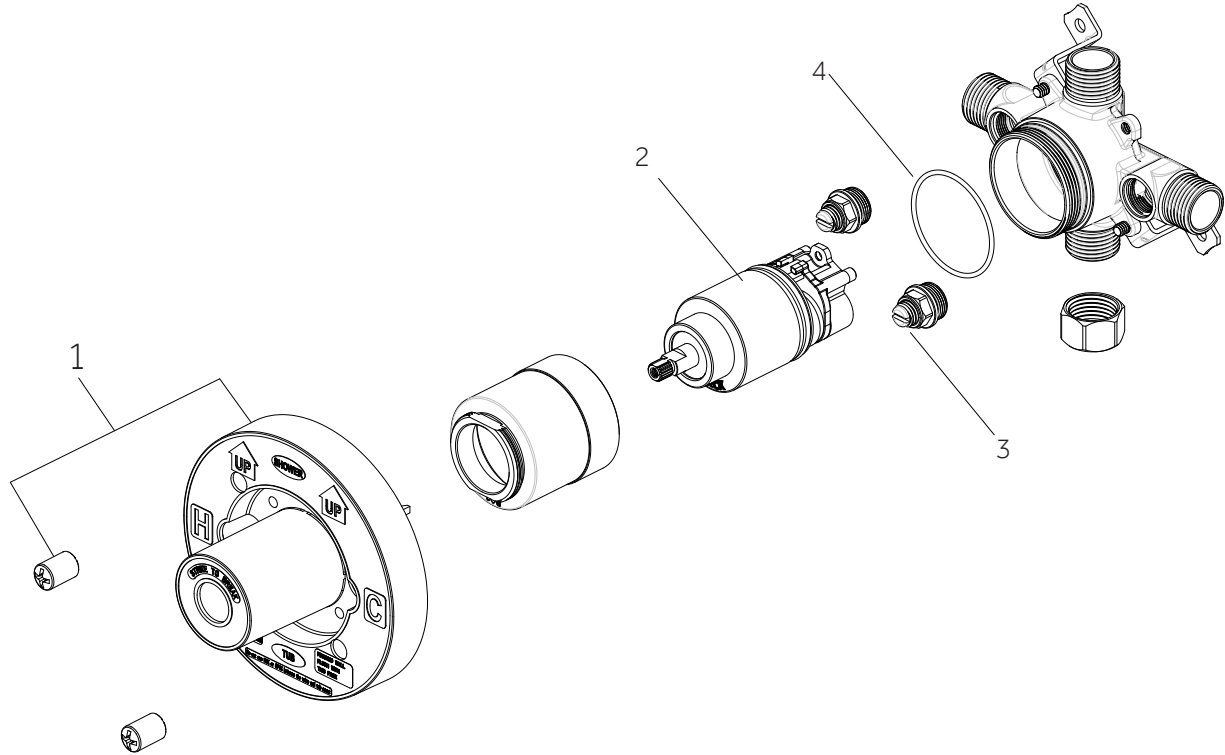

SEFINA

PRESSURE BALANCE SHOWER SYSTEM WITH HAND SHOWER

SISTEMA DE DUCHA DE EQUILIBRIO DE PRESIÓN CON DUCHA DE MANO

SYSTÈME DE DOUCHE À PRESSION ÉQUILIBRÉE AVEC DOUCHETTE À MAIN

SKU: 954019

No.	Part Name	Nombre de pieza	Pièce	Part No.
1	Plaster Guard	Protector de yeso	Garde de plâtre	ACF4001GRD2
2	Cartridge	Cartucho	Cartouche	ACF4001UCRT
3	Stop Valve	Válvula con graduacione	Vanne d'arrêt	ACF4001STOP
4	O-ring	Junta en Forma de Aro Tórico	Joint torique	ACF4001ORING

*Specify Finish / Especifica el Acabado / Spécifiez la Finition

Code: SH4001

SEFINA

PRESSURE BALANCE SHOWER SYSTEM WITH HAND SHOWER

SISTEMA DE DUCHA DE EQUILIBRIO DE PRESIÓN CON DUCHA DE MANO

SYSTÈME DE DOUCHE À PRESSION ÉQUILIBRÉE AVEC DOUCHETTE À MAIN

SKU: 954019

No.	Part Name	Nombre de pieza	Pièce	Part No.
1	Metal Handle Assembly	Ensamblaje De Manija Metálicas	Ensemble Poignée	OBPF75Y0368600*
2	Extension Assembly	Asamblea de extensión	Ensemble d'extension	OBPF15Y0357700NT0

SISTEMA DE DUCHA DE EQUILIBRIO DE PRESIÓN CON DUCHA DE MANO

SYSTÈME DE DOUCHE À PRESSION ÉQUILIBRÉE AVEC DOUCHETTE À MAIN

SKU: 954019

No.	Part Name	Nombre de pieza	Pièce	Part No.
1	Metal Handle Assembly	Ensamblaje De Manija Metálicas	Ensemble Poignée	OBPF75Y0368700*
2	Extension Assembly	Asamblea de extensión	Ensemble d'extension	OBPF15Y0357700NT0
3	Connector	Connecteur	Conector	OBPF15M0018100NT0