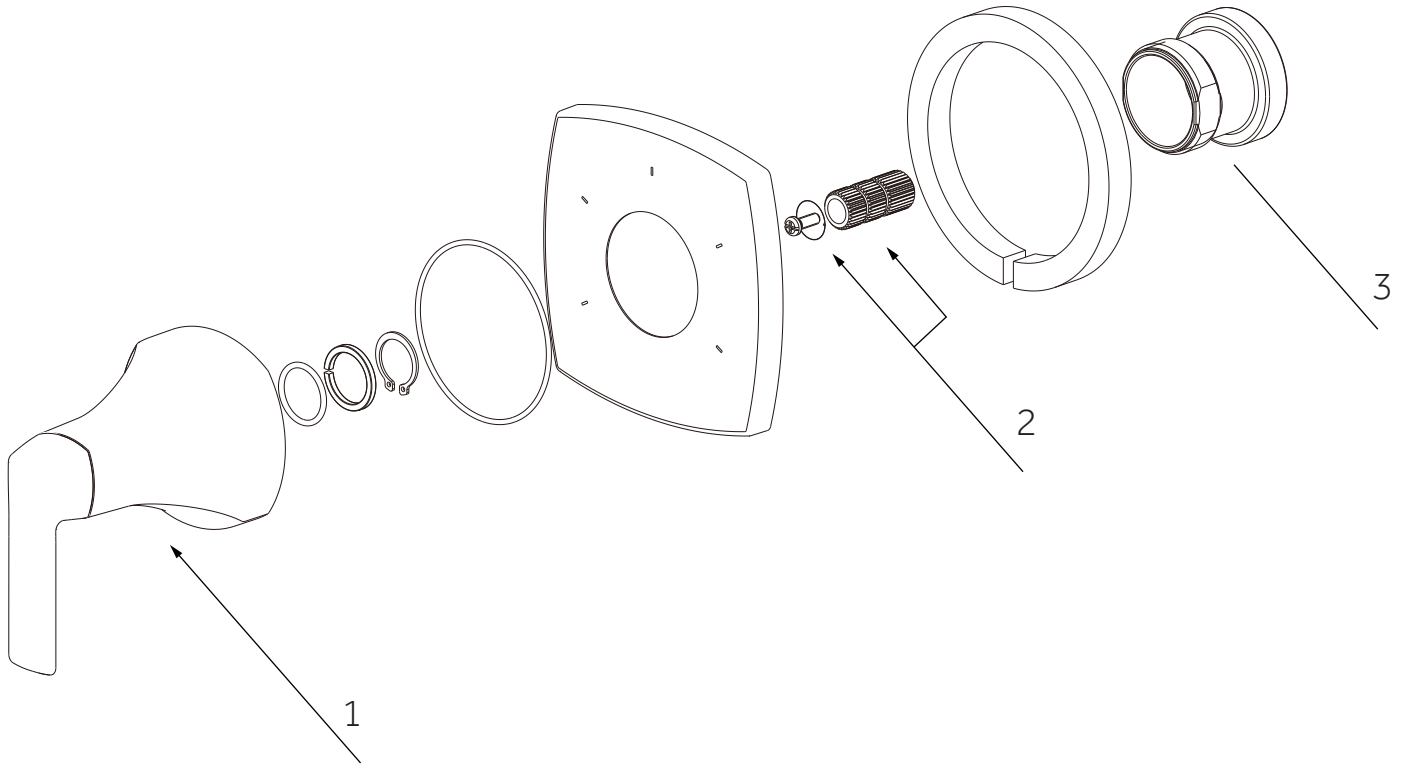

SKU: 954019

No.	Part Name	Nom de la pièce	Pieza	Part No.
1	6 Way Cartridge	Cartucho de 6 vías	Cartouche 6 Voies	SH6180

*Specify Finish / Especifica el Acabado / Spécifiez la Finition

Code: SH6103

SEFINA

PRESSURE BALANCE SHOWER SYSTEM WITH HAND SHOWER

SISTEMA DE DUCHA DE EQUILIBRIO DE PRESIÓN CON DUCHA DE MANO

SYSTÈME DE DOUCHE À PRESSION ÉQUILIBRÉE AVEC DOUCHETTE À MAIN

SKU: 954019

No.	Part Name	Nombre de pieza	Pièce	Part No.
1	Metal Handle Assembly	Ensamblaje De Manija Metálicas	Ensemble Poignée	OBPF75Y0368700*
2	Extension Assembly	Asamblea de extensión	Ensemble d'extension	OBPF15Y0357700NT0
3	Connector	Connecteur	Conector	OBPF15M0018100NT0