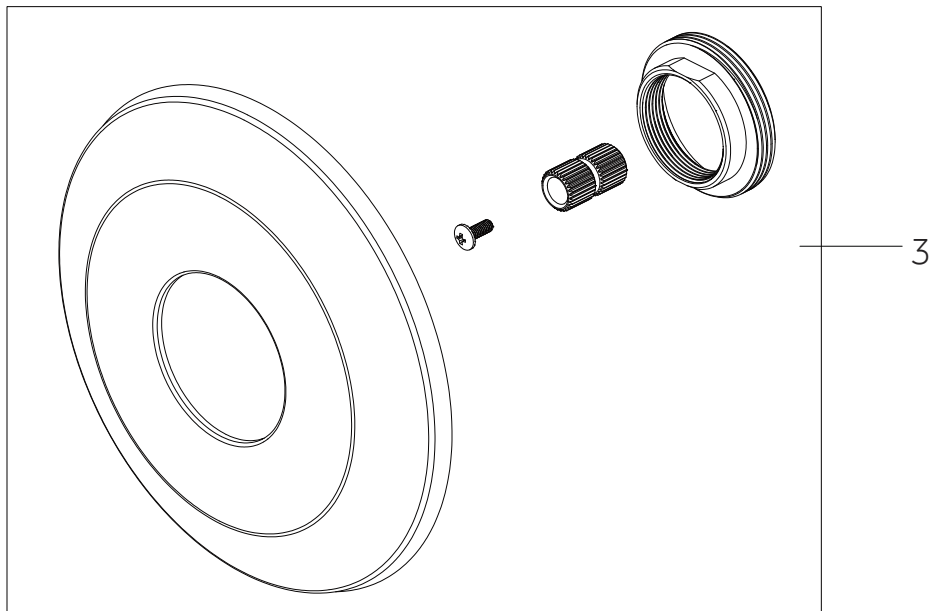

ELITA

PRESSURE BALANCE SHOWER SYSTEM

SISTEMA DE DUCHA DE EQUILIBRIO DE PRESIÓN

SYSTÈME DE DOUCHE À PRESSION ÉQUILIBRÉE

SKU: 955090-L,955090-C

No.	Part Name	Nombre de pieza	Pièce	Part No.
1	Plaster Guard	Protector de yeso	Garde de plâtre	ACF4001GRD2
2	Cartridge	Cartucho	Cartouche	ACF4001UCRT
3	Stop Valve	Válvula con graduacione	Vanne d'arrêt	ACF4001STOP
4	O-ring	Junta en Forma de Aro Tórico	Joint torique	ACF4001ORING

Code: SH4001

ELITA

PRESSURE BALANCE SHOWER SYSTEM

SISTEMA DE DUCHA DE EQUILIBRIO DE PRESIÓN

SYSTÈME DE DOUCHE À PRESSION ÉQUILIBRÉE

SKU: 955090-L,955090-C

No.	Part Name	Nombre de pieza	Pièce	Part No.
1	Handle	Llave	Manche	SHEL441002*
2	Handle	Llave	Manche	SHEL441003*
3	Escutcheon	Escudo de bocallave	Rosace	SHEL441001*

*Specify Finish / Especifica el Acabado / Spécifiez la Finition

Code: SHEL441001, SHEL441002, SHEL441003