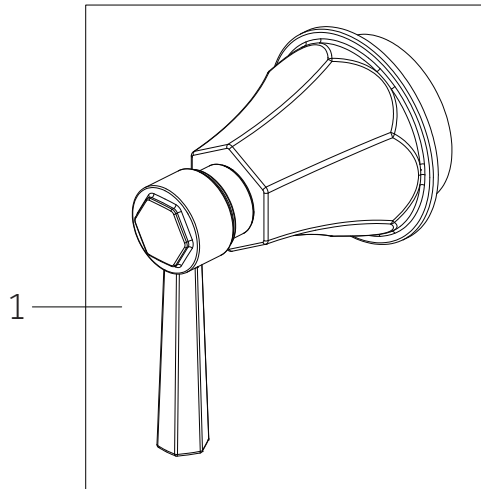

ELITA

PRESSURE BALANCE SHOWER SYSTEM

SISTEMA DE DUCHA DE EQUILIBRIO DE PRESIÓN

SYSTÈME DE DOUCHE À PRESSION ÉQUILIBRÉE

SKU: 955090-L,955090-C

No.	Part Name	Nombre de pieza	Pièce	Part No.
1	Plaster Guard	Protector de yeso	Garde de plâtre	ACF4001GRD2
2	Cartridge	Cartucho	Cartouche	ACF4001UCRT
3	Stop Valve	Válvula con graduacione	Vanne d'arrêt	ACF4001STOP
4	O-ring	Junta en Forma de Aro Tórico	Joint torique	ACF4001ORING

Code: SH4001

ELITA

PRESSURE BALANCE SHOWER SYSTEM

SISTEMA DE DUCHA DE EQUILIBRIO DE PRESIÓN

SYSTÈME DE DOUCHE À PRESSION ÉQUILIBRÉE

SKU: 955090-L,955090-C

No.	Part Name	Nombre de pieza	Pièce	Part No.
1	Handle	Llave	Manche	SHEL441002*
2	Handle	Llave	Manche	SHEL441003*
3	Escutcheon	Escudo de bocallave	Rosace	SHEL441001*

*Specify Finish / Especifica el Acabado / Spécifiez la Finition

Code: SHEL441001, SHEL441002, SHEL441003