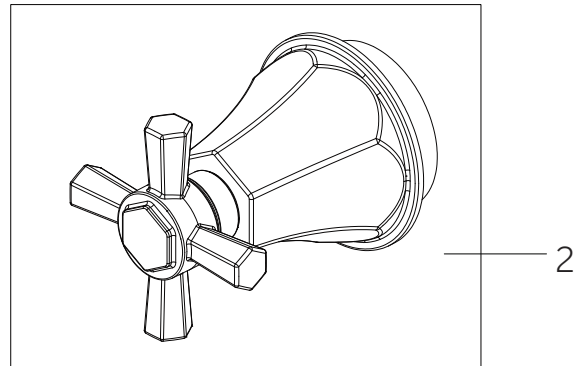

ELITA

PRESSURE BALANCE SHOWER SYSTEM

SISTEMA DE DUCHA DE EQUILIBRIO DE PRESIÓN

SYSTÈME DE DOUCHE À PRESSION ÉQUILIBRÉE

SKU: 955090-L,955090-C

No.	Part Name	Nombre de pieza	Pièce	Part No.
1	Plaster Guard	Protector de yeso	Garde de plâtre	ACF4001GRD2
2	Cartridge	Cartucho	Cartouche	ACF4001UCRT
3	Stop Valve	Válvula con graduacione	Vanne d'arrêt	ACF4001STOP
4	O-ring	Junta en Forma de Aro Tórico	Joint torique	ACF4001ORING

Code: SH4001

ELITA

PRESSURE BALANCE SHOWER SYSTEM

SISTEMA DE DUCHA DE EQUILIBRIO DE PRESIÓN

SYSTÈME DE DOUCHE À PRESSION ÉQUILIBRÉE

SKU: 955090-L,955090-C

No.	Part Name	Nombre de pieza	Pièce	Part No.
1	Handle	Llave	Manche	SHEL441002*
2	Handle	Llave	Manche	SHEL441003*
3	Escutcheon	Escudo de bocallave	Rosace	SHEL441001*