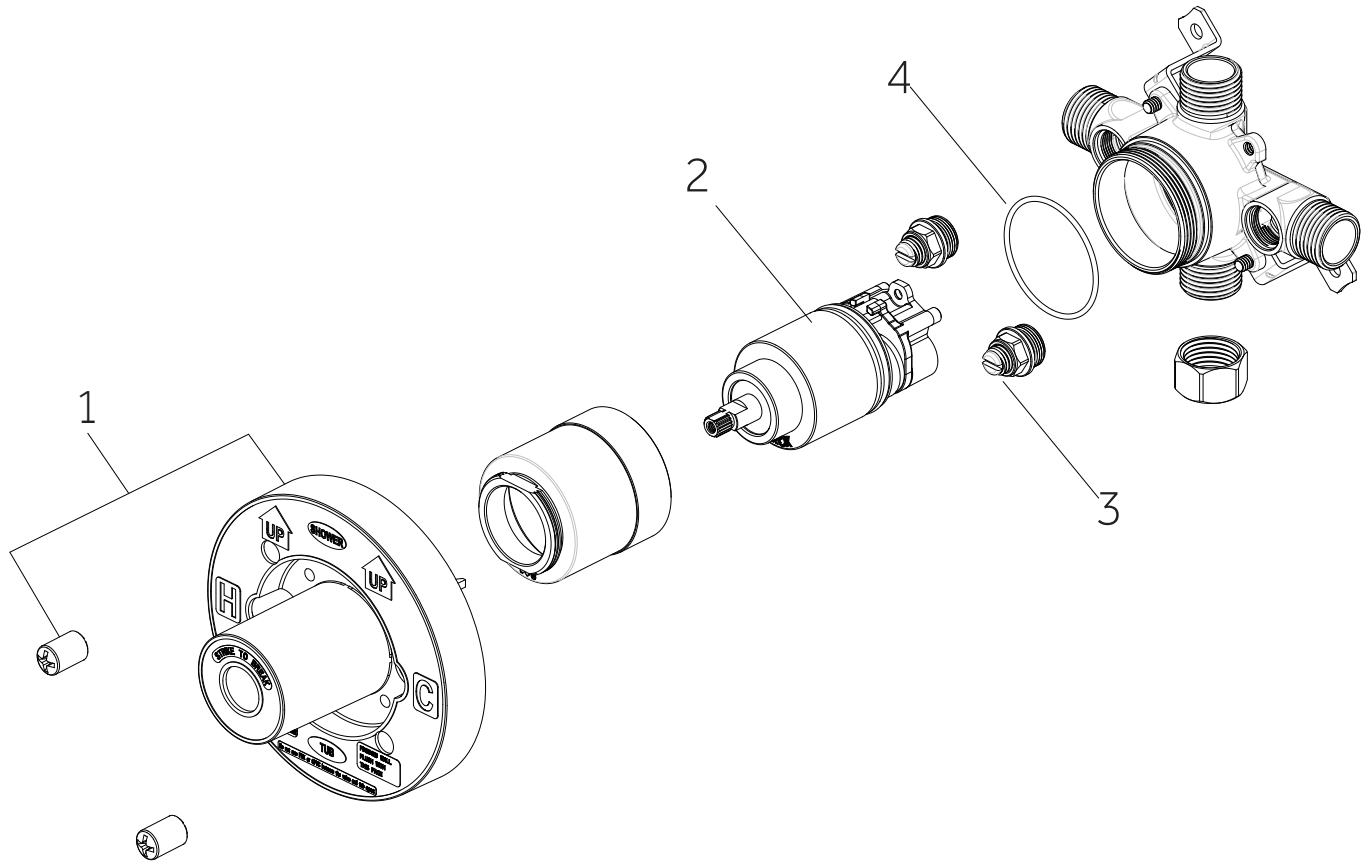

ELITA

PRESSURE BALANCE SHOWER SYSTEM

SISTEMA DE DUCHA DE EQUILIBRIO DE PRESIÓN

SYSTÈME DE DOUCHE À PRESSION ÉQUILIBRÉE

SKU: 955090-L,955090-C

No.	Part Name	Nombre de pieza	Pièce	Part No.
1	Plaster Guard	Protector de yeso	Garde de plâtre	ACF4001GRD2
2	Cartridge	Cartucho	Cartouche	ACF4001UCRT
3	Stop Valve	Válvula con graduacione	Vanne d'arrêt	ACF4001STOP
4	O-ring	Junta en Forma de Aro Tórico	Joint torique	ACF4001ORING

Code: SH4001

ELITA

PRESSURE BALANCE SHOWER SYSTEM

SISTEMA DE DUCHA DE EQUILIBRIO DE PRESIÓN

SYSTÈME DE DOUCHE À PRESSION ÉQUILIBRÉE

SKU: 955090-L,955090-C

No.	Part Name	Nombre de pieza	Pièce	Part No.
1	Handle	Llave	Manche	SHEL441002*
2	Handle	Llave	Manche	SHEL441003*
3	Escutcheon	Escudo de bocallave	Rosace	SHEL441001*

*Specify Finish / Especifica el Acabado / Spécifiez la Finition

Code: SHEL441001, SHEL441002, SHEL441003