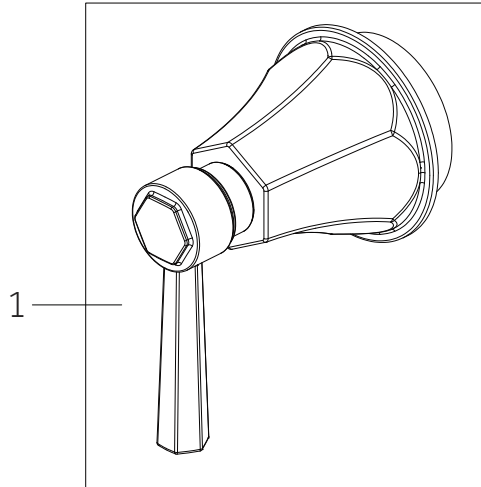

# ELITA

PRESSURE BALANCE SHOWER SYSTEM

SISTEMA DE DUCHA DE EQUILIBRIO DE PRESIÓN

SYSTÈME DE DOUCHE À PRESSION ÉQUILIBRÉE

SKU: 955091-L,955091-C

No.	Part Name	Nombre de pieza	Pièce	Part No.
1	Plaster Guard	Protector de yeso	Garde de plâtre	ACF4001GRD2
2	Cartridge	Cartucho	Cartouche	ACF4001UCRT
3	Stop Valve	Válvula con graduacione	Vanne d'arrêt	ACF4001STOP
4	O-ring	Junta en Forma de Aro Tórico	Joint torique	ACF4001ORING

Code: SH4001

# ELITA

PRESSURE BALANCE SHOWER SYSTEM

SISTEMA DE DUCHA DE EQUILIBRIO DE PRESIÓN

SYSTÈME DE DOUCHE À PRESSION ÉQUILIBRÉE

SKU: 955091-L,955091-C

No.	Part Name	Nombre de pieza	Pièce	Part No.
1	Handle	Llave	Manche	SHEL441002*
2	Handle	Llave	Manche	SHEL441003*
3	Escutcheon	Escudo de bocallave	Rosace	SHEL441001*