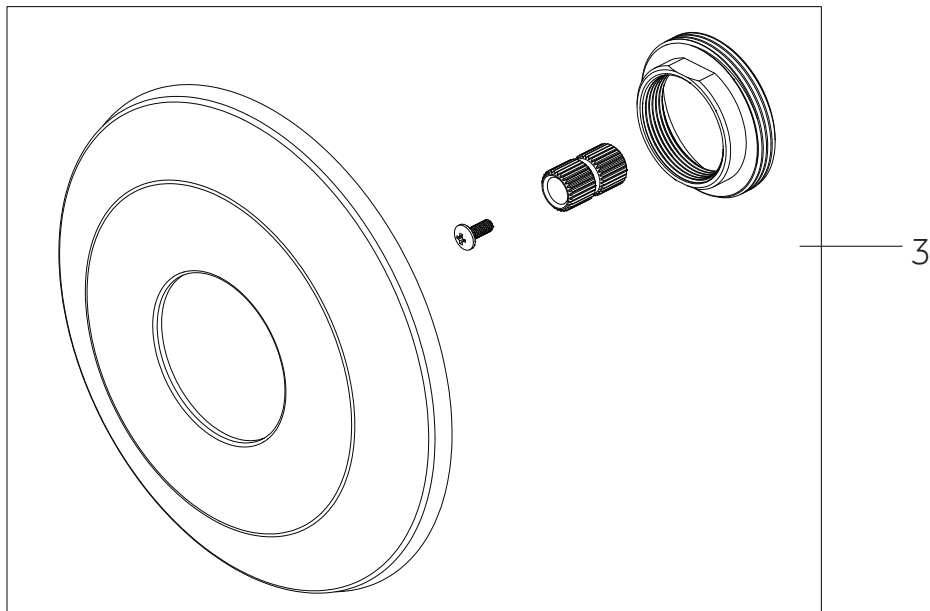

# ELITA

PRESSURE BALANCE SHOWER SYSTEM

SISTEMA DE DUCHA DE EQUILIBRIO DE PRESIÓN

SYSTÈME DE DOUCHE À PRESSION ÉQUILIBRÉE

SKU: 955091-L,955091-C

No.	Part Name	Nombre de pieza	Pièce	Part No.
1	Plaster Guard	Protector de yeso	Garde de plâtre	ACF4001GRD2
2	Cartridge	Cartucho	Cartouche	ACF4001UCRT
3	Stop Valve	Válvula con graduacione	Vanne d'arrêt	ACF4001STOP
4	O-ring	Junta en Forma de Aro Tórico	Joint torique	ACF4001ORING

Code: SH4001

# ELITA

PRESSURE BALANCE SHOWER SYSTEM

SISTEMA DE DUCHA DE EQUILIBRIO DE PRESIÓN

SYSTÈME DE DOUCHE À PRESSION ÉQUILIBRÉE

SKU: 955091-L,955091-C

No.	Part Name	Nombre de pieza	Pièce	Part No.
1	Handle	Llave	Manche	SHEL441002*
2	Handle	Llave	Manche	SHEL441003*
3	Escutcheon	Escudo de bocallave	Rosace	SHEL441001*