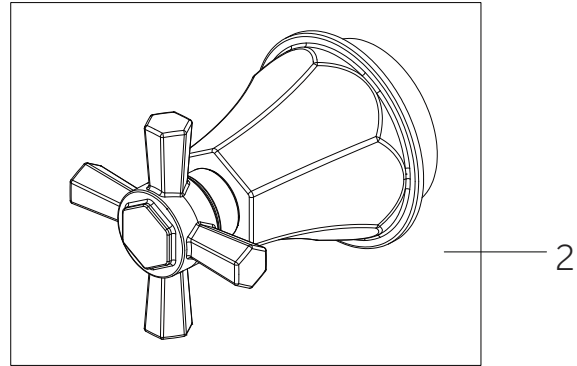

# ELITA

PRESSURE BALANCE SHOWER SYSTEM

SISTEMA DE DUCHA DE EQUILIBRIO DE PRESIÓN

SYSTÈME DE DOUCHE À PRESSION ÉQUILIBRÉE

SKU: 955091-L,955091-C

No.	Part Name	Nombre de pieza	Pièce	Part No.
1	Plaster Guard	Protector de yeso	Garde de plâtre	ACF4001GRD2
2	Cartridge	Cartucho	Cartouche	ACF4001UCRT
3	Stop Valve	Válvula con graduacione	Vanne d'arrêt	ACF4001STOP
4	O-ring	Junta en Forma de Aro Tórico	Joint torique	ACF4001ORING

Code: SH4001

# ELITA

PRESSURE BALANCE SHOWER SYSTEM

SISTEMA DE DUCHA DE EQUILIBRIO DE PRESIÓN

SYSTÈME DE DOUCHE À PRESSION ÉQUILIBRÉE

SKU: 955091-L,955091-C

No.	Part Name	Nombre de pieza	Pièce	Part No.
1	Handle	Llave	Manche	SHEL441002*
2	Handle	Llave	Manche	SHEL441003*
3	Escutcheon	Escudo de bocallave	Rosace	SHEL441001*