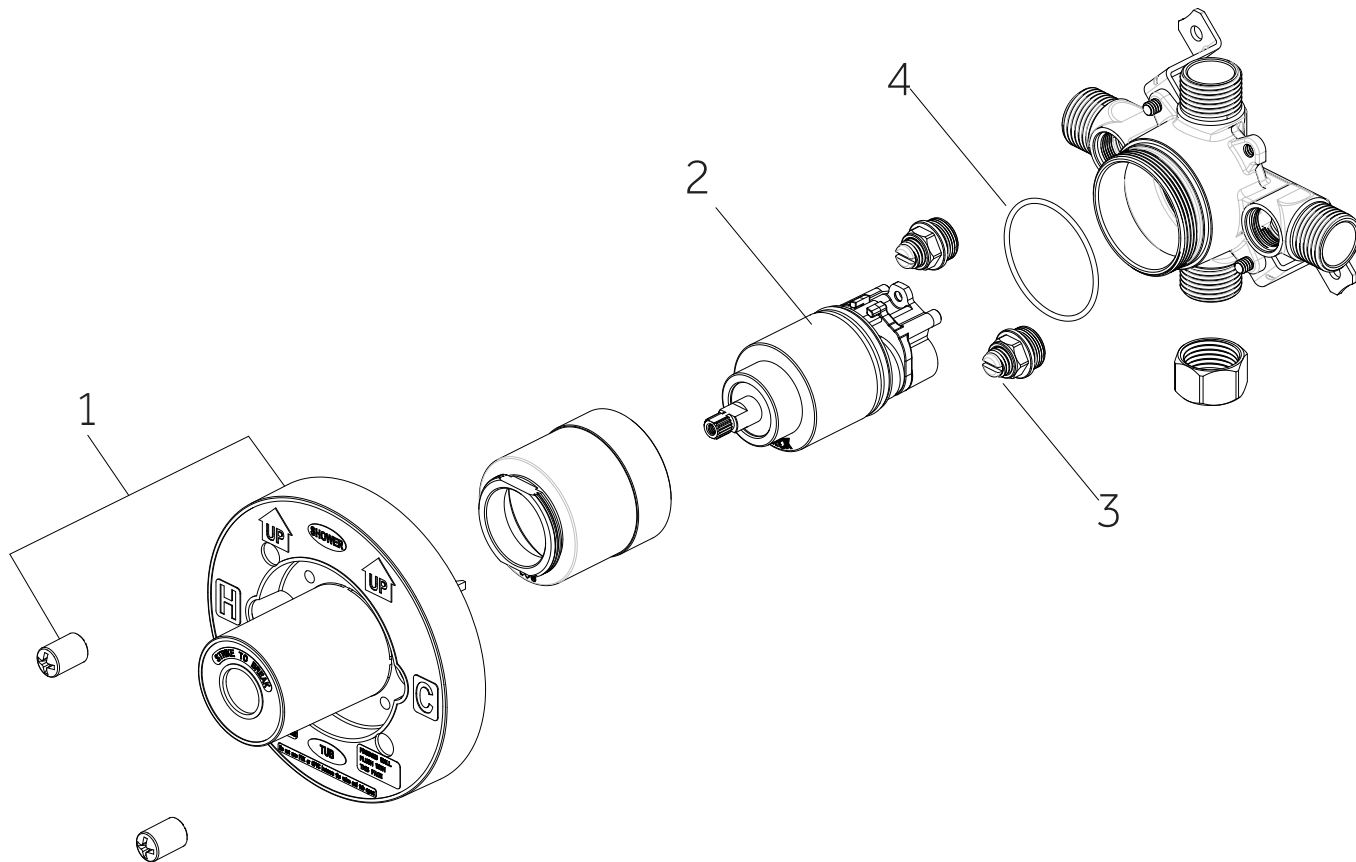

# ELITA

PRESSURE BALANCE SHOWER SYSTEM

SISTEMA DE DUCHA DE EQUILIBRIO DE PRESIÓN

SYSTÈME DE DOUCHE À PRESSION ÉQUILIBRÉE

SKU: 955091-L,955091-C

No.	Part Name	Nombre de pieza	Pièce	Part No.
1	Plaster Guard	Protector de yeso	Garde de plâtre	ACF4001GRD2
2	Cartridge	Cartucho	Cartouche	ACF4001UCRT
3	Stop Valve	Válvula con graduacione	Vanne d'arrêt	ACF4001STOP
4	O-ring	Junta en Forma de Aro Tórico	Joint torique	ACF4001ORING

Code: SH4001

# ELITA

PRESSURE BALANCE SHOWER SYSTEM

SISTEMA DE DUCHA DE EQUILIBRIO DE PRESIÓN

SYSTÈME DE DOUCHE À PRESSION ÉQUILIBRÉE

SKU: 955091-L,955091-C

No.	Part Name	Nombre de pieza	Pièce	Part No.
1	Handle	Llave	Manche	SHEL441002*
2	Handle	Llave	Manche	SHEL441003*
3	Escutcheon	Escudo de bocallave	Rosace	SHEL441001*