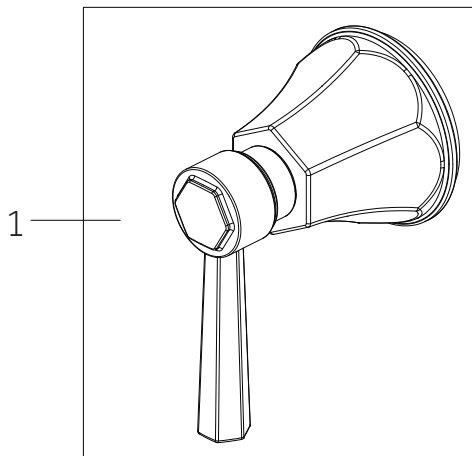

# ELITA

PRESSURE BALANCE SHOWER SYSTEM WITH HAND SHOWER

SISTEMA DE DUCHA CON BALANCE DE PRESIÓN CON DUCHA DE MANO

SYSTÈME DE DOUCHE À PRESSION ÉQUILIBRÉE AVEC DOUCHETTE À MAIN

SKU: 955092-L, 955092-C

No.	Part Name	Nombre de pieza	Pièce	Part No.
1	Plaster Guard	Protector de yeso	Garde de plâtre	ACF4001GRD2
2	Cartridge	Cartucho	Cartouche	ACF4001UCRT
3	Stop Valve	Válvula con graduacione	Vanne d'arrêt	ACF4001STOP
4	O-ring	Junta en Forma de Aro Tórico	Joint torique	ACF4001ORING

# ELITA

PRESSURE BALANCE SHOWER SYSTEM WITH HAND SHOWER

SISTEMA DE DUCHA CON BALANCE DE PRESIÓN CON DUCHA DE MANO

SYSTÈME DE DOUCHE À PRESSION ÉQUILIBRÉE AVEC DOUCHETTE À MAIN

SKU: 955092-L, 955092-C

No.	Part Name	Nombre de pieza	Pièce	Part No.
1	Handle	Llave	Manche	SHEL441002*
2	Handle	Llave	Manche	SHEL441003*
3	Escutcheon	Escudo de bocallave	Rosace	SHEL441001*

\*Specify Finish / Especifica el Acabado / Spécifiez la Finition

Code: SHEL441001, SHEL441002, SHEL441003

# ELITA

PRESSURE BALANCE SHOWER SYSTEM WITH HAND SHOWER

SISTEMA DE DUCHA CON BALANCE DE PRESIÓN CON DUCHA DE MANO

SYSTÈME DE DOUCHE À PRESSION ÉQUILIBRÉE AVEC DOUCHETTE À MAIN

SKU: 955092-L, 955092-C

No.	Part Name	Nombre de pieza	Pièce	Part No.
1	Handle	Llave	Manche	SHEL441005*
2	Handle	Llave	Manche	SHEL441006*
3	Escutcheon	Escudo de bocallave	Rosace	SHEL441004*