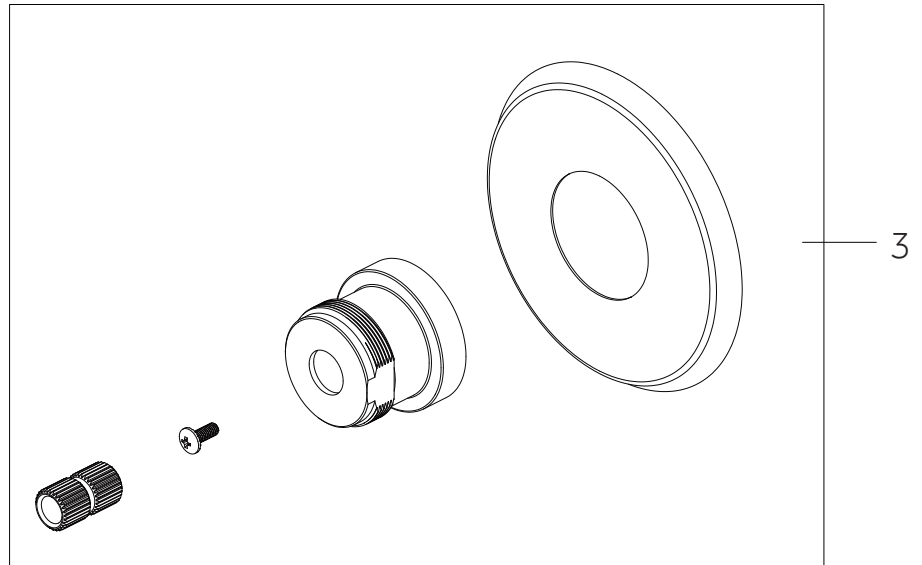

# ELITA

PRESSURE BALANCE SHOWER SYSTEM WITH HAND SHOWER

SISTEMA DE DUCHA CON BALANCE DE PRESIÓN CON DUCHA DE MANO

SYSTÈME DE DOUCHE À PRESSION ÉQUILIBRÉE AVEC DOUCHETTE À MAIN

SKU: 955092-L, 955092-C

No.	Part Name	Nombre de pieza	Pièce	Part No.
1	Handle	Llave	Manche	SHEL441002*
2	Handle	Llave	Manche	SHEL441003*
3	Escutcheon	Escudo de bocallave	Rosace	SHEL441001*

\*Specify Finish / Especifica el Acabado / Spécifiez la Finition

Code: SHEL441001, SHEL441002, SHEL441003

# ELITA

PRESSURE BALANCE SHOWER SYSTEM WITH HAND SHOWER

SISTEMA DE DUCHA CON BALANCE DE PRESIÓN CON DUCHA DE MANO

SYSTÈME DE DOUCHE À PRESSION ÉQUILIBRÉE AVEC DOUCHETTE À MAIN

SKU: 955092-L, 955092-C

No.	Part Name	Nombre de pieza	Pièce	Part No.
1	Handle	Llave	Manche	SHEL441005*
2	Handle	Llave	Manche	SHEL441006*
3	Escutcheon	Escudo de bocallave	Rosace	SHEL441004*