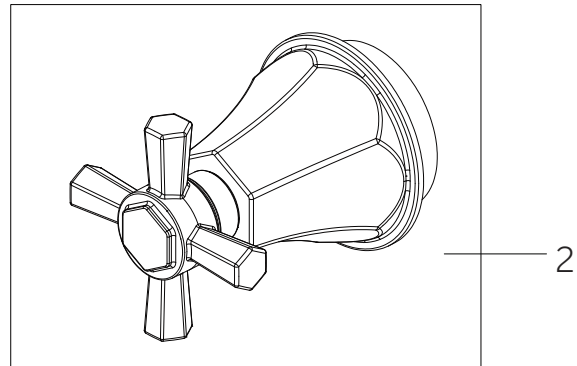

# ELITA

PRESSURE BALANCE SHOWER SYSTEM WITH HAND SHOWER

SISTEMA DE DUCHA CON BALANCE DE PRESIÓN CON DUCHA DE MANO

SYSTÈME DE DOUCHE À PRESSION ÉQUILIBRÉE AVEC DOUCHETTE À MAIN

SKU: 955092-L, 955092-C

No.	Part Name	Nombre de pieza	Pièce	Part No.
1	Plaster Guard	Protector de yeso	Garde de plâtre	ACF4001GRD2
2	Cartridge	Cartucho	Cartouche	ACF4001UCRT
3	Stop Valve	Válvula con graduacione	Vanne d'arrêt	ACF4001STOP
4	O-ring	Junta en Forma de Aro Tórico	Joint torique	ACF4001ORING

# ELITA

PRESSURE BALANCE SHOWER SYSTEM WITH HAND SHOWER

SISTEMA DE DUCHA CON BALANCE DE PRESIÓN CON DUCHA DE MANO

SYSTÈME DE DOUCHE À PRESSION ÉQUILIBRÉE AVEC DOUCHETTE À MAIN

SKU: 955092-L, 955092-C

No.	Part Name	Nombre de pieza	Pièce	Part No.
1	Handle	Llave	Manche	SHEL441002*
2	Handle	Llave	Manche	SHEL441003*
3	Escutcheon	Escudo de bocallave	Rosace	SHEL441001*

# ELITA

PRESSURE BALANCE SHOWER SYSTEM WITH HAND SHOWER

SISTEMA DE DUCHA CON BALANCE DE PRESIÓN CON DUCHA DE MANO

SYSTÈME DE DOUCHE À PRESSION ÉQUILIBRÉE AVEC DOUCHETTE À MAIN

SKU: 955092-L, 955092-C

No.	Part Name	Nombre de pieza	Pièce	Part No.
1	Handle	Llave	Manche	SHEL441005*
2	Handle	Llave	Manche	SHEL441006*
3	Escutcheon	Escudo de bocallave	Rosace	SHEL441004*