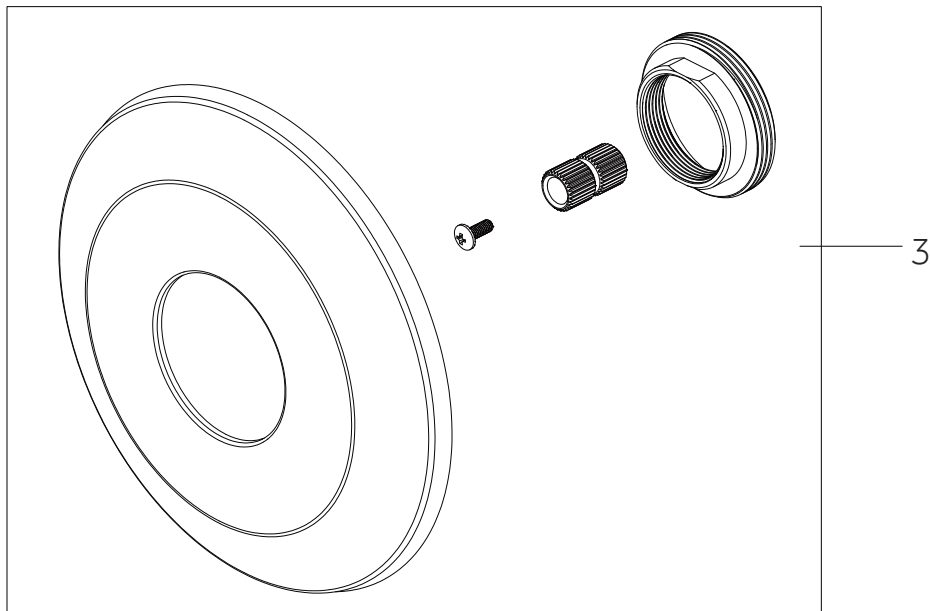

# ELITA

PRESSURE BALANCE SHOWER SYSTEM WITH HAND SHOWER

SISTEMA DE DUCHA CON BALANCE DE PRESIÓN CON DUCHA DE MANO

SYSTÈME DE DOUCHE À PRESSION ÉQUILIBRÉE AVEC DOUCHETTE À MAIN

SKU: 955092-L, 955092-C

No.	Part Name	Nombre de pieza	Pièce	Part No.
1	Plaster Guard	Protector de yeso	Garde de plâtre	ACF4001GRD2
2	Cartridge	Cartucho	Cartouche	ACF4001UCRT
3	Stop Valve	Válvula con graduacione	Vanne d'arrêt	ACF4001STOP
4	O-ring	Junta en Forma de Aro Tórico	Joint torique	ACF4001ORING

# ELITA

PRESSURE BALANCE SHOWER SYSTEM WITH HAND SHOWER

SISTEMA DE DUCHA CON BALANCE DE PRESIÓN CON DUCHA DE MANO

SYSTÈME DE DOUCHE À PRESSION ÉQUILIBRÉE AVEC DOUCHETTE À MAIN

SKU: 955092-L, 955092-C

No.	Part Name	Nombre de pieza	Pièce	Part No.
1	Handle	Llave	Manche	SHEL441002*
2	Handle	Llave	Manche	SHEL441003*
3	Escutcheon	Escudo de bocallave	Rosace	SHEL441001*

# ELITA

PRESSURE BALANCE SHOWER SYSTEM WITH HAND SHOWER

SISTEMA DE DUCHA CON BALANCE DE PRESIÓN CON DUCHA DE MANO

SYSTÈME DE DOUCHE À PRESSION ÉQUILIBRÉE AVEC DOUCHETTE À MAIN

SKU: 955092-L, 955092-C

No.	Part Name	Nombre de pieza	Pièce	Part No.
1	Handle	Llave	Manche	SHEL441005*
2	Handle	Llave	Manche	SHEL441006*
3	Escutcheon	Escudo de bocallave	Rosace	SHEL441004*