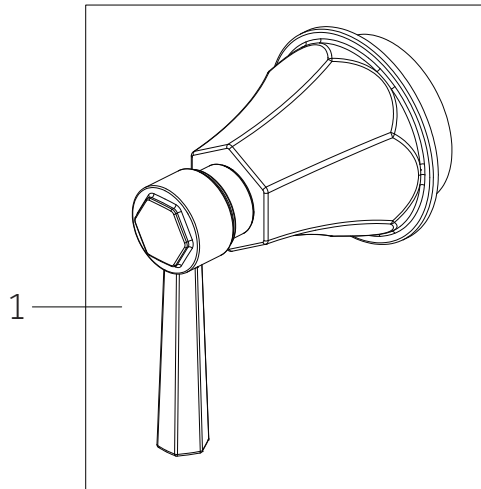

# ELITA

PRESSURE BALANCE SHOWER SYSTEM WITH HAND SHOWER

SISTEMA DE DUCHA CON BALANCE DE PRESIÓN CON DUCHA DE MANO

SYSTÈME DE DOUCHE À PRESSION ÉQUILIBRÉE AVEC DOUCHETTE À MAIN

SKU: 955092-L, 955092-C

No.	Part Name	Nombre de pieza	Pièce	Part No.
1	Plaster Guard	Protector de yeso	Garde de plâtre	ACF4001GRD2
2	Cartridge	Cartucho	Cartouche	ACF4001UCRT
3	Stop Valve	Válvula con graduacione	Vanne d'arrêt	ACF4001STOP
4	O-ring	Junta en Forma de Aro Tórico	Joint torique	ACF4001ORING

Code: SH4001

# ELITA

PRESSURE BALANCE SHOWER SYSTEM WITH HAND SHOWER

SISTEMA DE DUCHA CON BALANCE DE PRESIÓN CON DUCHA DE MANO

SYSTÈME DE DOUCHE À PRESSION ÉQUILIBRÉE AVEC DOUCHETTE À MAIN

SKU: 955092-L, 955092-C

No.	Part Name	Nombre de pieza	Pièce	Part No.
1	Handle	Llave	Manche	SHEL441002*
2	Handle	Llave	Manche	SHEL441003*
3	Escutcheon	Escudo de bocallave	Rosace	SHEL441001*

# ELITA

PRESSURE BALANCE SHOWER SYSTEM WITH HAND SHOWER

SISTEMA DE DUCHA CON BALANCE DE PRESIÓN CON DUCHA DE MANO

SYSTÈME DE DOUCHE À PRESSION ÉQUILIBRÉE AVEC DOUCHETTE À MAIN

SKU: 955092-L, 955092-C

No.	Part Name	Nombre de pieza	Pièce	Part No.
1	Handle	Llave	Manche	SHEL441005*
2	Handle	Llave	Manche	SHEL441006*
3	Escutcheon	Escudo de bocallave	Rosace	SHEL441004*