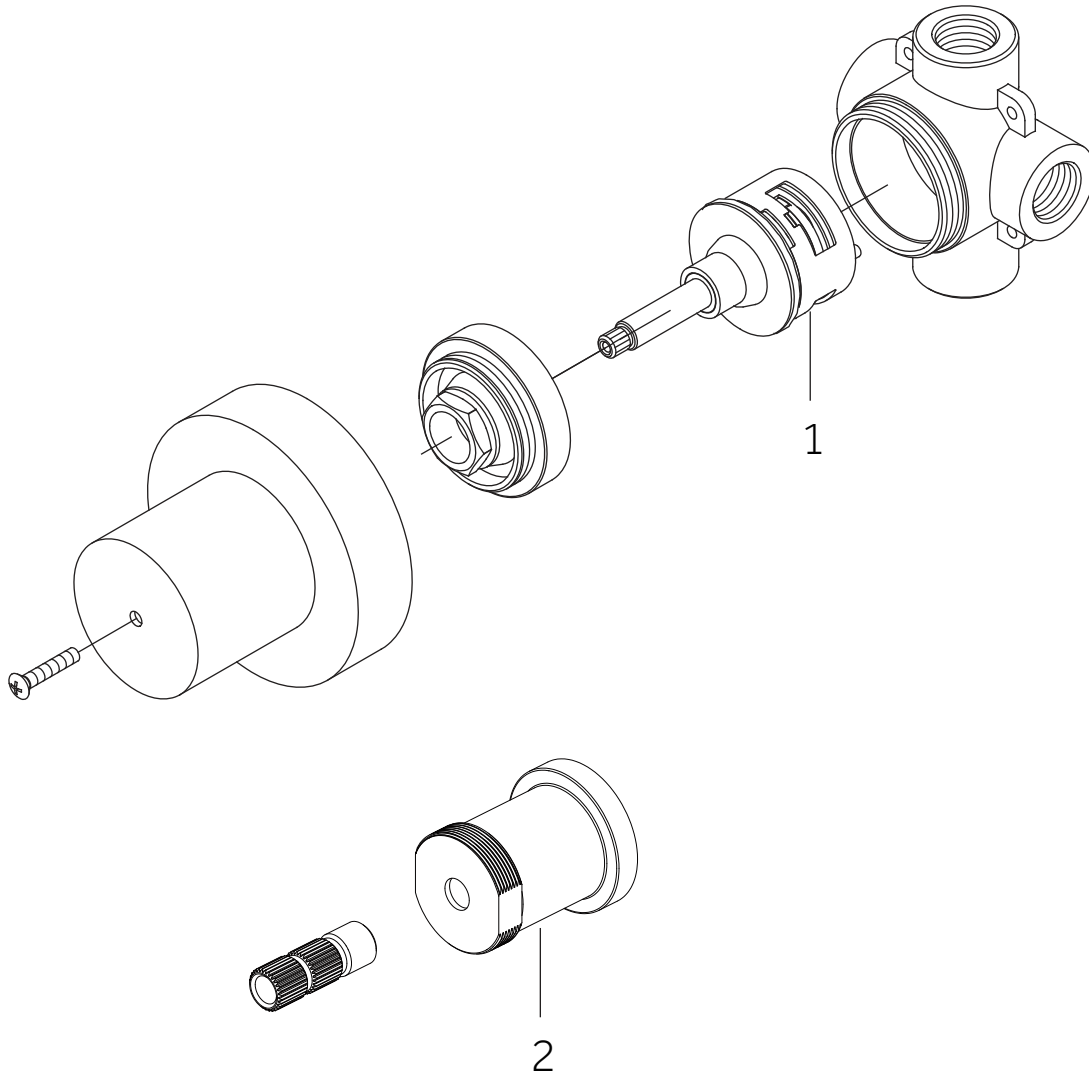

# ELITA

PRESSURE BALANCE SHOWER SYSTEM WITH HAND SHOWER

SISTEMA DE DUCHA CON BALANCE DE PRESIÓN CON DUCHA DE MANO

SYSTÈME DE DOUCHE À PRESSION ÉQUILIBRÉE AVEC DOUCHETTE À MAIN

SKU: 955092-L, 955092-C

No.	Part Name	Nombre de pieza	Pièce	Part No.
1	Plaster Guard	Protector de yeso	Garde de plâtre	ACF4001GRD2
2	Cartridge	Cartucho	Cartouche	ACF4001UCRT
3	Stop Valve	Válvula con graduacione	Vanne d'arrêt	ACF4001STOP
4	O-ring	Junta en Forma de Aro Tórico	Joint torique	ACF4001ORING

# ELITA

PRESSURE BALANCE SHOWER SYSTEM WITH HAND SHOWER

SISTEMA DE DUCHA CON BALANCE DE PRESIÓN CON DUCHA DE MANO

SYSTÈME DE DOUCHE À PRESSION ÉQUILIBRÉE AVEC DOUCHETTE À MAIN

SKU: 955092-L, 955092-C

No.	Part Name	Nombre de pieza	Pièce	Part No.
1	Handle	Llave	Manche	SHEL441005*
2	Handle	Llave	Manche	SHEL441006*
3	Escutcheon	Escudo de bocallave	Rosace	SHEL441004*

# ELITA

PRESSURE BALANCE SHOWER SYSTEM WITH HAND SHOWER

SISTEMA DE DUCHA CON BALANCE DE PRESIÓN CON DUCHA DE MANO

SYSTÈME DE DOUCHE À PRESSION ÉQUILIBRÉE AVEC DOUCHETTE À MAIN

SKU: 955092-L, 955092-C

No.	Part Name	Nom de la pièce	Pieza	Part No.
1	6 Way Cartridge CALGreen cartridge (3Way)	Cartucho de seis vías Cartucho CALGreen (tres vías)	Cartouche à 6 voies Cartouche CALGreen (3 voies)	SH6180 SH6150
2	Optional extension kits	Juego de extensión opcional	Trousse d'extension en option	SH6101EXT