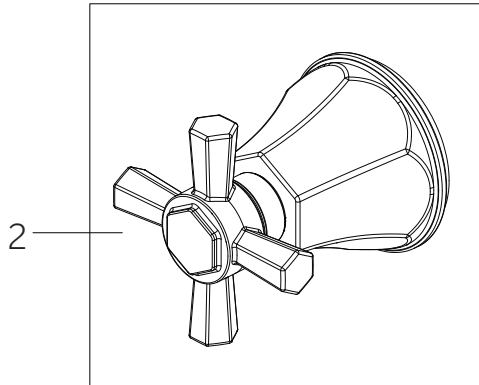

# ELITA

PRESSURE BALANCE SHOWER SYSTEM WITH HAND SHOWER

SISTEMA DE DUCHA CON BALANCE DE PRESIÓN CON DUCHA DE MANO

SYSTÈME DE DOUCHE À PRESSION ÉQUILIBRÉE AVEC DOUCHETTE À MAIN

SKU: 955092-L, 955092-C

No.	Part Name	Nombre de pieza	Pièce	Part No.
1	Handle	Llave	Manche	SHEL441002*
2	Handle	Llave	Manche	SHEL441003*
3	Escutcheon	Escudo de bocallave	Rosace	SHEL441001*

# ELITA

PRESSURE BALANCE SHOWER SYSTEM WITH HAND SHOWER

SISTEMA DE DUCHA CON BALANCE DE PRESIÓN CON DUCHA DE MANO

SYSTÈME DE DOUCHE À PRESSION ÉQUILIBRÉE AVEC DOUCHETTE À MAIN

SKU: 955092-L, 955092-C

No.	Part Name	Nombre de pieza	Pièce	Part No.
1	Handle	Llave	Manche	SHEL441005*
2	Handle	Llave	Manche	SHEL441006*
3	Escutcheon	Escudo de bocallave	Rosace	SHEL441004*