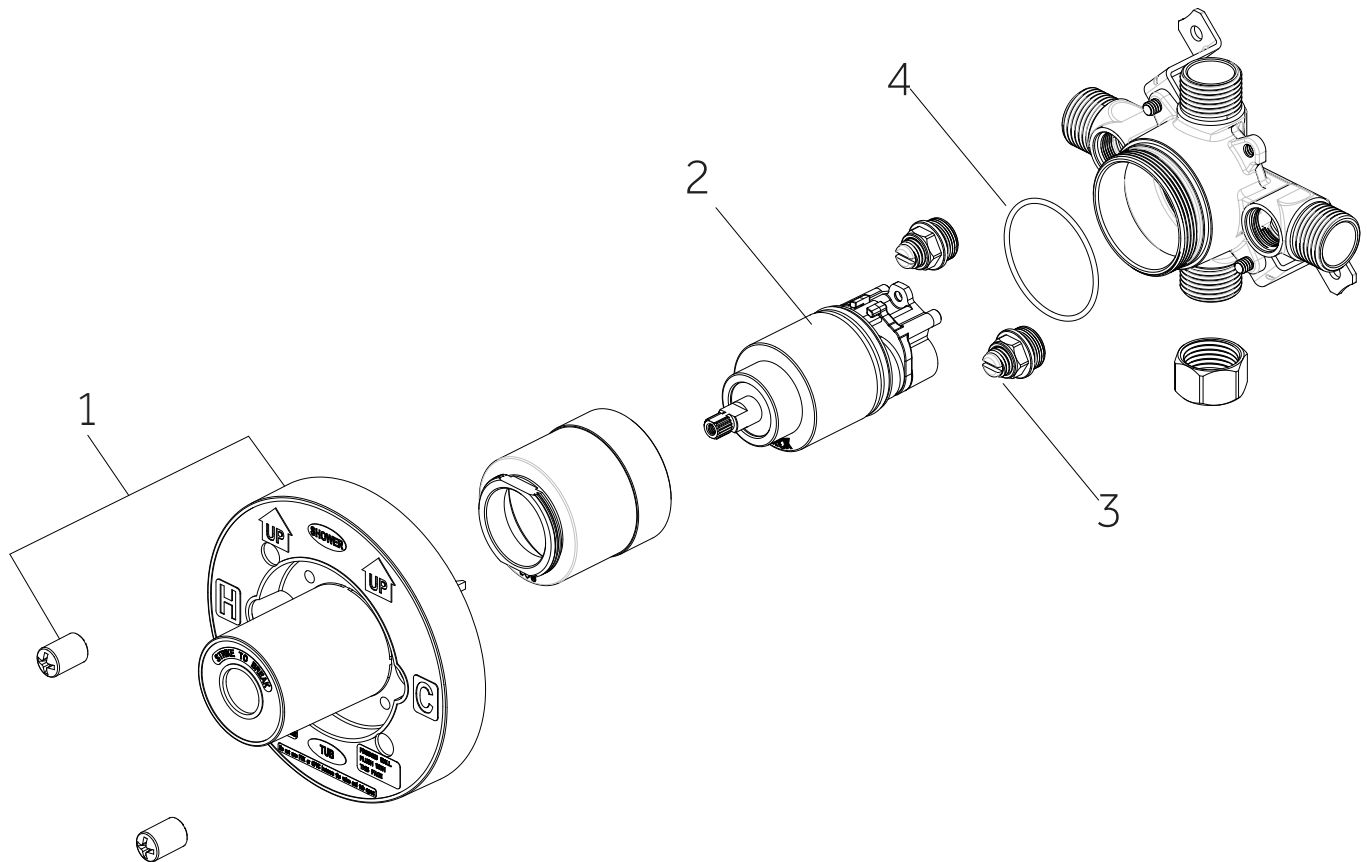

# ELITA

PRESSURE BALANCE SHOWER SYSTEM WITH HAND SHOWER

SISTEMA DE DUCHA CON BALANCE DE PRESIÓN CON DUCHA DE MANO

SYSTÈME DE DOUCHE À PRESSION ÉQUILIBRÉE AVEC DOUCHETTE À MAIN

SKU: 955092-L, 955092-C

No.	Part Name	Nombre de pieza	Pièce	Part No.
1	Plaster Guard	Protector de yeso	Garde de plâtre	ACF4001GRD2
2	Cartridge	Cartucho	Cartouche	ACF4001UCRT
3	Stop Valve	Válvula con graduacione	Vanne d'arrêt	ACF4001STOP
4	O-ring	Junta en Forma de Aro Tórico	Joint torique	ACF4001ORING

# ELITA

PRESSURE BALANCE SHOWER SYSTEM WITH HAND SHOWER

SISTEMA DE DUCHA CON BALANCE DE PRESIÓN CON DUCHA DE MANO

SYSTÈME DE DOUCHE À PRESSION ÉQUILIBRÉE AVEC DOUCHETTE À MAIN

SKU: 955092-L, 955092-C

No.	Part Name	Nombre de pieza	Pièce	Part No.
1	Handle	Llave	Manche	SHEL441002*
2	Handle	Llave	Manche	SHEL441003*
3	Escutcheon	Escudo de bocallave	Rosace	SHEL441001*

# ELITA

PRESSURE BALANCE SHOWER SYSTEM WITH HAND SHOWER

SISTEMA DE DUCHA CON BALANCE DE PRESIÓN CON DUCHA DE MANO

SYSTÈME DE DOUCHE À PRESSION ÉQUILIBRÉE AVEC DOUCHETTE À MAIN

SKU: 955092-L, 955092-C

No.	Part Name	Nombre de pieza	Pièce	Part No.
1	Handle	Llave	Manche	SHEL441005*
2	Handle	Llave	Manche	SHEL441006*
3	Escutcheon	Escudo de bocallave	Rosace	SHEL441004*