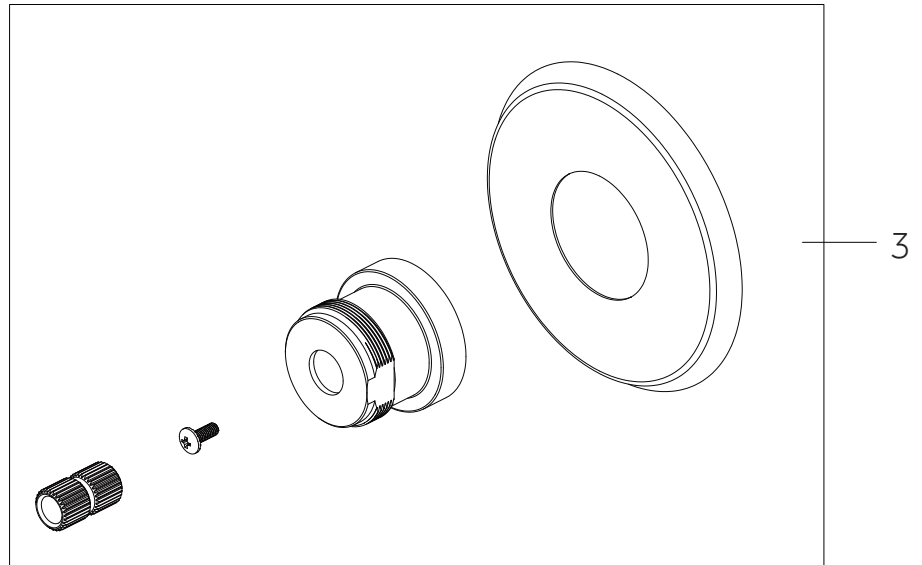

No.	Part Name	Nombre de pieza	Pièce	Part No.
1	Handle	Llave	Manche	SHEL441002*
2	Handle	Llave	Manche	SHEL441003*
3	Escutcheon	Escudo de bocallave	Rosace	SHEL441001*

*Specify Finish / Especifica el Acabado / Spécifiez la Finition

Code: SHEL441001, SHEL441002, SHEL441003

ELITA

PRESSURE BALANCE SHOWER SYSTEM WITH HAND SHOWER

SISTEMA DE DUCHA CON BALANCE DE PRESIÓN CON DUCHA DE MANO

SYSTÈME DE DOUCHE À PRESSION ÉQUILIBRÉE AVEC DOUCHETTE À MAIN

SKU: 955093-L, 955093-C

No.	Part Name	Nombre de pieza	Pièce	Part No.
1	Handle	Llave	Manche	SHEL441005*
2	Handle	Llave	Manche	SHEL441006*
3	Escutcheon	Escudo de bocallave	Rosace	SHEL441004*

*Specify Finish / Especifica el Acabado / Spécifiez la Finition