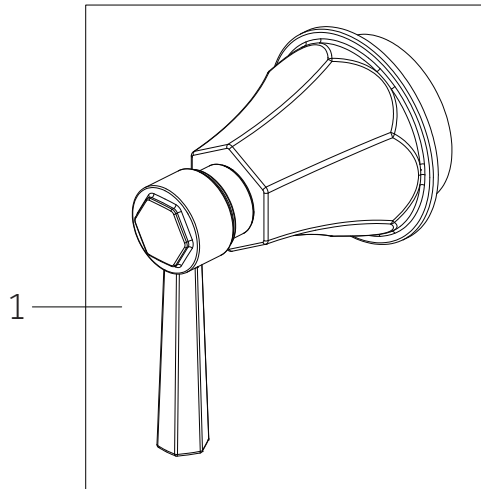

ELITA

PRESSURE BALANCE SHOWER SYSTEM WITH HAND SHOWER

SISTEMA DE DUCHA CON BALANCE DE PRESIÓN CON DUCHA DE MANO

SYSTÈME DE DOUCHE À PRESSION ÉQUILIBRÉE AVEC DOUCHETTE À MAIN

SKU: 955093-L, 955093-C

No.	Part Name	Nombre de pieza	Pièce	Part No.
1	Plaster Guard	Protector de yeso	Garde de plâtre	ACF4001GRD2
2	Cartridge	Cartucho	Cartouche	ACF4001UCRT
3	Stop Valve	Válvula con graduacione	Vanne d'arrêt	ACF4001STOP
4	O-ring	Junta en Forma de Aro Tórico	Joint torique	ACF4001ORING

Code: SH4001

ELITA

PRESSURE BALANCE SHOWER SYSTEM WITH HAND SHOWER

SISTEMA DE DUCHA CON BALANCE DE PRESIÓN CON DUCHA DE MANO

SYSTÈME DE DOUCHE À PRESSION ÉQUILIBRÉE AVEC DOUCHETTE À MAIN

SKU: 955093-L, 955093-C

No.	Part Name	Nombre de pieza	Pièce	Part No.
1	Handle	Llave	Manche	SHEL441002*
2	Handle	Llave	Manche	SHEL441003*
3	Escutcheon	Escudo de bocallave	Rosace	SHEL441001*

*Specify Finish / Especifica el Acabado / Spécifiez la Finition

SKU: 955093-L, 955093-C

No.	Part Name	Nombre de pieza	Pièce	Part No.
1	Handle	Llave	Manche	SHEL441005*
2	Handle	Llave	Manche	SHEL441006*
3	Escutcheon	Escudo de bocallave	Rosace	SHEL441004*

*Specify Finish / Especifica el Acabado / Spécifiez la Finition