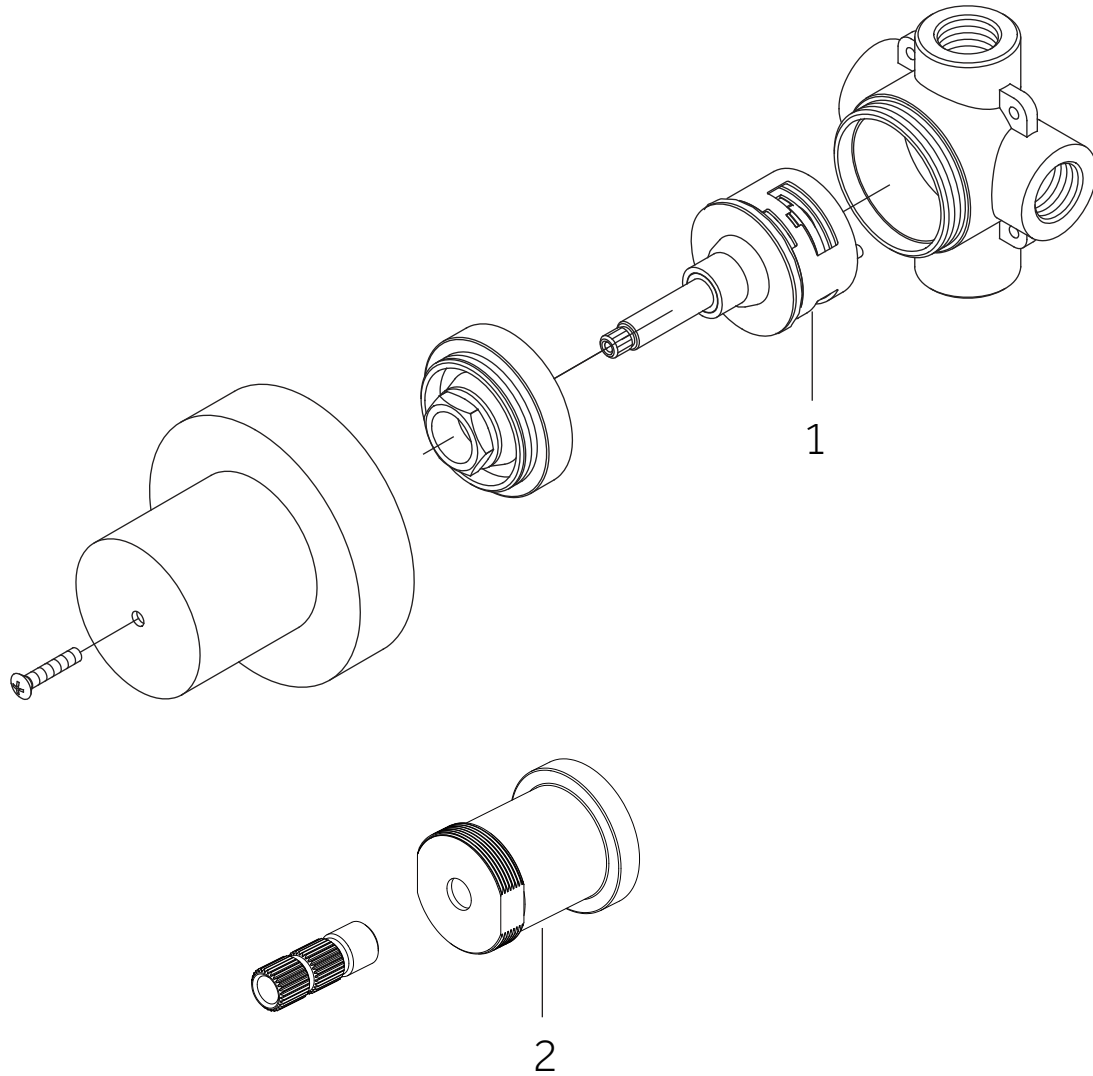

ELITA

PRESSURE BALANCE SHOWER SYSTEM WITH HAND SHOWER

SISTEMA DE DUCHA CON BALANCE DE PRESIÓN CON DUCHA DE MANO

SYSTÈME DE DOUCHE À PRESSION ÉQUILIBRÉE AVEC DOUCHETTE À MAIN

SKU: 955093-L, 955093-C

No.	Part Name	Nom de la pièce	Pieza	Part No.
1	6 Way Cartridge CALGreen cartridge (3Way)	Cartucho de seis vías Cartucho CALGreen (tres vías)	Cartouche à 6 voies Cartouche CALGreen (3 voies)	SH6180 SH6150
2	Optional extension kits	Juego de extensión opcional	Trousse d'extension en option	SH6101EXT

Code: SH6103, SH6101