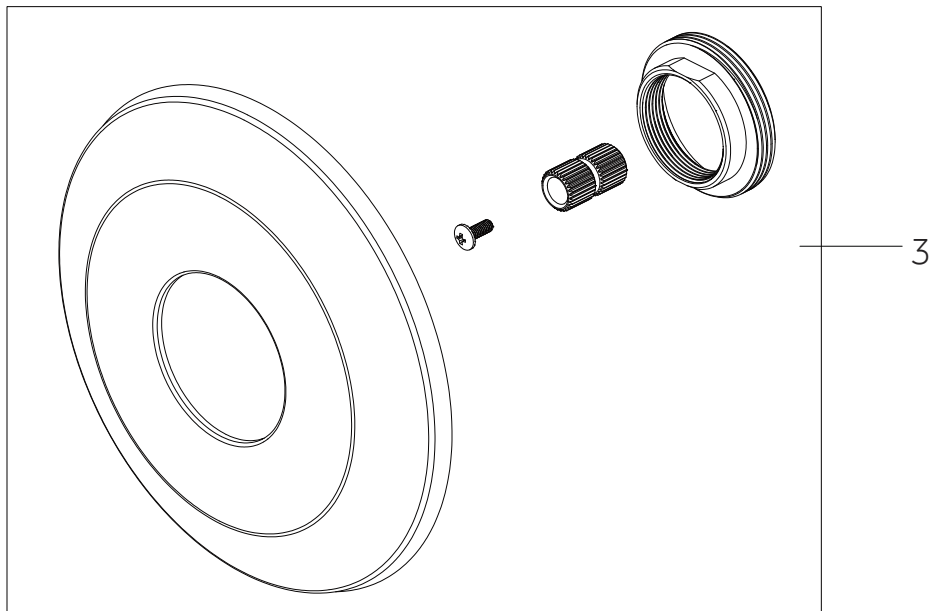

ELITA

PRESSURE BALANCE SHOWER SYSTEM WITH HAND SHOWER

SISTEMA DE DUCHA CON BALANCE DE PRESIÓN CON DUCHA DE MANO

SYSTÈME DE DOUCHE À PRESSION ÉQUILIBRÉE AVEC DOUCHETTE À MAIN

SKU: 955093-L, 955093-C

No.	Part Name	Nombre de pieza	Pièce	Part No.
1	Plaster Guard	Protector de yeso	Garde de plâtre	ACF4001GRD2
2	Cartridge	Cartucho	Cartouche	ACF4001UCRT
3	Stop Valve	Válvula con graduacione	Vanne d'arrêt	ACF4001STOP
4	O-ring	Junta en Forma de Aro Tórico	Joint torique	ACF4001ORING

Code: SH4001

ELITA

PRESSURE BALANCE SHOWER SYSTEM WITH HAND SHOWER

SISTEMA DE DUCHA CON BALANCE DE PRESIÓN CON DUCHA DE MANO

SYSTÈME DE DOUCHE À PRESSION ÉQUILIBRÉE AVEC DOUCHETTE À MAIN

SKU: 955093-L, 955093-C

No.	Part Name	Nombre de pieza	Pièce	Part No.
1	Handle	Llave	Manche	SHEL441002*
2	Handle	Llave	Manche	SHEL441003*
3	Escutcheon	Escudo de bocallave	Rosace	SHEL441001*

*Specify Finish / Especifica el Acabado / Spécifiez la Finition

SKU: 955093-L, 955093-C

No.	Part Name	Nombre de pieza	Pièce	Part No.
1	Handle	Llave	Manche	SHEL441005*
2	Handle	Llave	Manche	SHEL441006*
3	Escutcheon	Escudo de bocallave	Rosace	SHEL441004*

*Specify Finish / Especifica el Acabado / Spécifiez la Finition