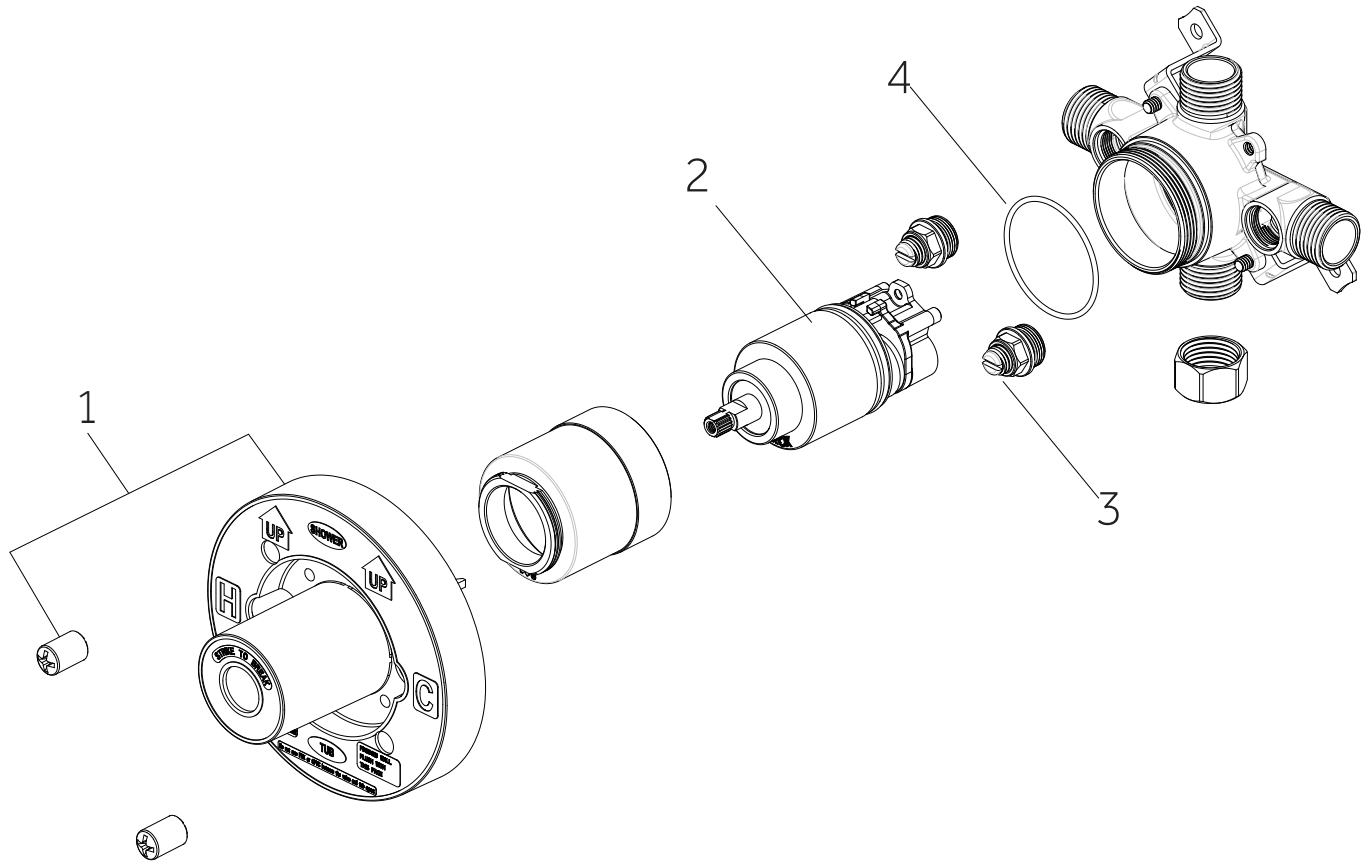

ELITA

PRESSURE BALANCE SHOWER SYSTEM WITH HAND SHOWER

SISTEMA DE DUCHA CON BALANCE DE PRESIÓN CON DUCHA DE MANO

SYSTÈME DE DOUCHE À PRESSION ÉQUILIBRÉE AVEC DOUCHETTE À MAIN

SKU: 955093-L, 955093-C

No.	Part Name	Nombre de pieza	Pièce	Part No.
1	Plaster Guard	Protector de yeso	Garde de plâtre	ACF4001GRD2
2	Cartridge	Cartucho	Cartouche	ACF4001UCRT
3	Stop Valve	Válvula con graduacione	Vanne d'arrêt	ACF4001STOP
4	O-ring	Junta en Forma de Aro Tórico	Joint torique	ACF4001ORING

Code: SH4001

ELITA

PRESSURE BALANCE SHOWER SYSTEM WITH HAND SHOWER

SISTEMA DE DUCHA CON BALANCE DE PRESIÓN CON DUCHA DE MANO

SYSTÈME DE DOUCHE À PRESSION ÉQUILIBRÉE AVEC DOUCHETTE À MAIN

SKU: 955093-L, 955093-C

No.	Part Name	Nombre de pieza	Pièce	Part No.
1	Handle	Llave	Manche	SHEL441002*
2	Handle	Llave	Manche	SHEL441003*
3	Escutcheon	Escudo de bocallave	Rosace	SHEL441001*

*Specify Finish / Especifica el Acabado / Spécifiez la Finition

SKU: 955093-L, 955093-C

No.	Part Name	Nombre de pieza	Pièce	Part No.
1	Handle	Llave	Manche	SHEL441005*
2	Handle	Llave	Manche	SHEL441006*
3	Escutcheon	Escudo de bocallave	Rosace	SHEL441004*

*Specify Finish / Especifica el Acabado / Spécifiez la Finition