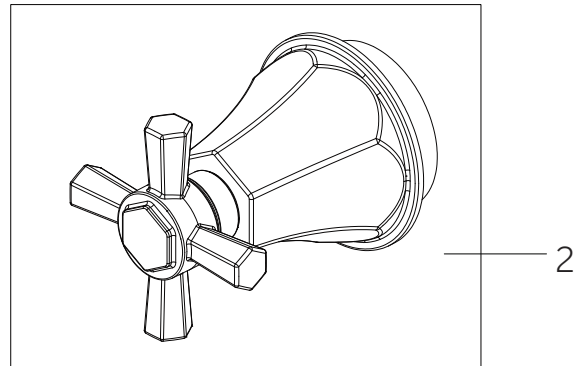

ELITA

PRESSURE BALANCE SHOWER SYSTEM WITH HAND SHOWER

SISTEMA DE DUCHA CON BALANCE DE PRESIÓN CON DUCHA DE MANO

SYSTÈME DE DOUCHE À PRESSION ÉQUILIBRÉE AVEC DOUCHETTE À MAIN

SKU: 955093-L, 955093-C

No.	Part Name	Nombre de pieza	Pièce	Part No.
1	Plaster Guard	Protector de yeso	Garde de plâtre	ACF4001GRD2
2	Cartridge	Cartucho	Cartouche	ACF4001UCRT
3	Stop Valve	Válvula con graduacione	Vanne d'arrêt	ACF4001STOP
4	O-ring	Junta en Forma de Aro Tórico	Joint torique	ACF4001ORING

Code: SH4001

ELITA

PRESSURE BALANCE SHOWER SYSTEM WITH HAND SHOWER

SISTEMA DE DUCHA CON BALANCE DE PRESIÓN CON DUCHA DE MANO

SYSTÈME DE DOUCHE À PRESSION ÉQUILIBRÉE AVEC DOUCHETTE À MAIN

SKU: 955093-L, 955093-C

No.	Part Name	Nombre de pieza	Pièce	Part No.
1	Handle	Llave	Manche	SHEL441002*
2	Handle	Llave	Manche	SHEL441003*
3	Escutcheon	Escudo de bocallave	Rosace	SHEL441001*

*Specify Finish / Especifica el Acabado / Spécifiez la Finition

SKU: 955093-L, 955093-C

No.	Part Name	Nombre de pieza	Pièce	Part No.
1	Handle	Llave	Manche	SHEL441005*
2	Handle	Llave	Manche	SHEL441006*
3	Escutcheon	Escudo de bocallave	Rosace	SHEL441004*

*Specify Finish / Especifica el Acabado / Spécifiez la Finition