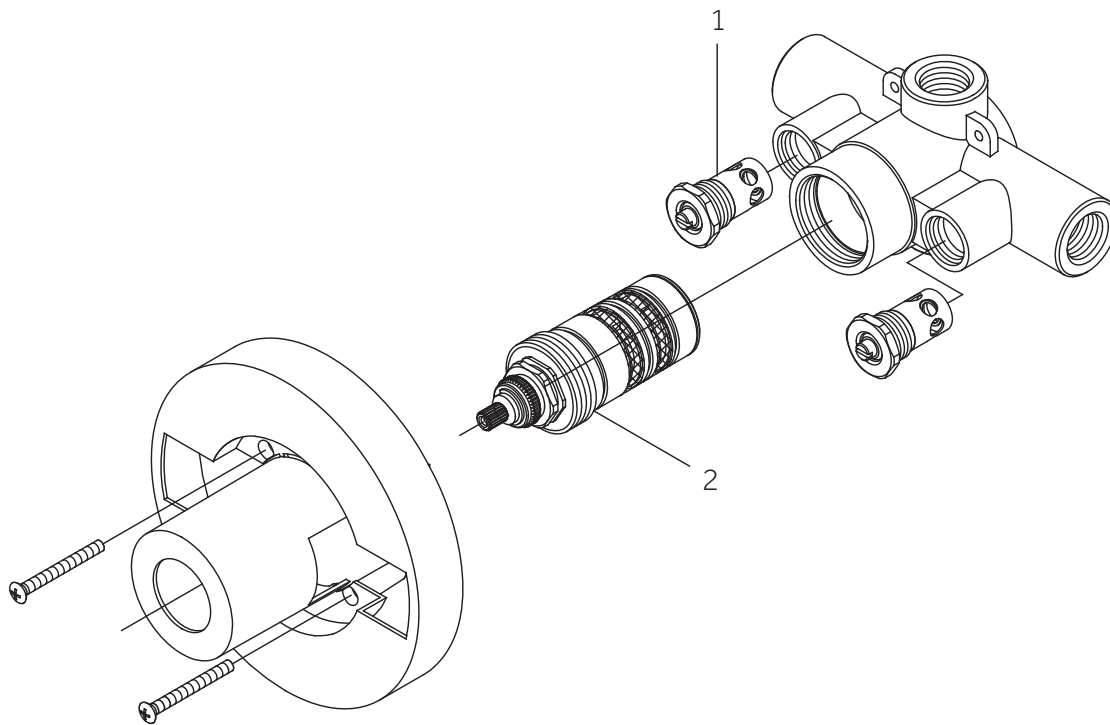

ELITA

PRESSURE BALANCE SHOWER SYSTEM WITH HAND SHOWER

SISTEMA DE DUCHA CON BALANCE DE PRESIÓN CON DUCHA DE MANO

SYSTÈME DE DOUCHE À PRESSION ÉQUILIBRÉE AVEC DOUCHETTE À MAIN

SKU: 955093-L, 955093-C

No.	Part Name	Nombre de pieza	Pièce	Part No.
1	Check Valve & Stops	Válvula de retención y cuerpo	Clapet anti-retour et corps	OBPF3654851
2	1/2" Cartridge	1/2" Cartucho	1/2" Cartouche	SH6004CRT
	3/4" Cartridge	3/4" Cartucho	3/4" Cartouche	SH6006CRT

Code: SH6004,SH6006

ELITA

PRESSURE BALANCE SHOWER SYSTEM WITH HAND SHOWER

SISTEMA DE DUCHA CON BALANCE DE PRESIÓN CON DUCHA DE MANO

SYSTÈME DE DOUCHE À PRESSION ÉQUILIBRÉE AVEC DOUCHETTE À MAIN

SKU: 955093-L, 955093-C

No.	Part Name	Nombre de pieza	Pièce	Part No.
1	Handle	Llave	Manche	SHEL441002*
2	Handle	Llave	Manche	SHEL441003*
3	Escutcheon	Escudo de bocallave	Rosace	SHEL441001*

*Specify Finish / Especifica el Acabado / Spécifiez la Finition

SKU: 955093-L, 955093-C

No.	Part Name	Nombre de pieza	Pièce	Part No.
1	Handle	Llave	Manche	SHEL441005*
2	Handle	Llave	Manche	SHEL441006*
3	Escutcheon	Escudo de bocallave	Rosace	SHEL441004*

*Specify Finish / Especifica el Acabado / Spécifiez la Finition