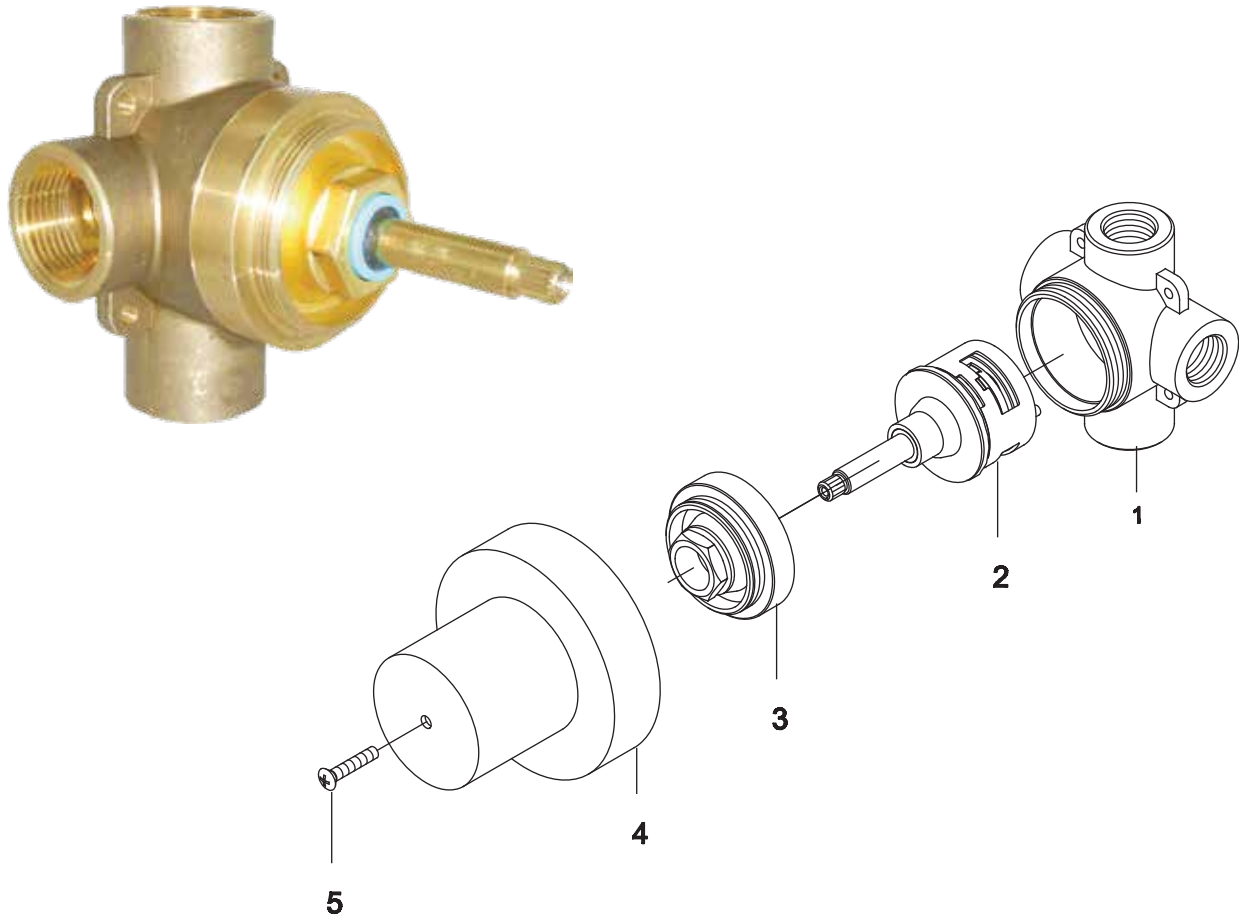

ELITA

PRESSURE BALANCE SHOWER SYSTEM WITH HAND SHOWER

SISTEMA DE DUCHA CON BALANCE DE PRESIÓN CON DUCHA DE MANO

SYSTÈME DE DOUCHE À PRESSION ÉQUILIBRÉE AVEC DOUCHETTE À MAIN

SKU: 955093-L, 955093-C

No.	Part Name	Nombre de pieza	Pièce	Part No.
1	Check Valve & Stops	Válvula de retención y cuerpo	Clapet anti-retour et corps	OBPF3654851
2	1/2" Cartridge	1/2" Cartucho	1/2" Cartouche	SH6004CRT
	3/4" Cartridge	3/4" Cartucho	3/4" Cartouche	SH6006CRT

SKU: 955093-L, 955093-C

No.	Part Name	Nombre de pieza	Pièce	Part No.
1	Handle	Llave	Manche	SHEL441005*
2	Handle	Llave	Manche	SHEL441006*
3	Escutcheon	Escudo de bocallave	Rosace	SHEL441004*

*Specify Finish / Especifica el Acabado / Spécifiez la Finition

Code: SHEL441004, SHEL441005, SHEL441006

ELITA

PRESSURE BALANCE SHOWER SYSTEM WITH HAND SHOWER

SISTEMA DE DUCHA CON BALANCE DE PRESIÓN CON DUCHA DE MANO

SYSTÈME DE DOUCHE À PRESSION ÉQUILIBRÉE AVEC DOUCHETTE À MAIN

SKU: 955093-L, 955093-C

No.	Part Name	Nombre de pieza	Nom de la pièce
1	Body	Cuerpo	Corps
2	6 way cartridge: MIR6180 CALGreen cartridge (no shared positions): MIR6150	Cartucho de 6 vías: MIR6180 Cartucho CALGreen (sin posiciones compartidas): MIR6150	Cartouche 6 voies: MIR6180 Cartouche CALGreen (pas de positions partagées): MIR6150
3	Hub	Cubo	Centre
4	Cover	Cubrir	Couverture
5	Screw	Tornillo	Vis