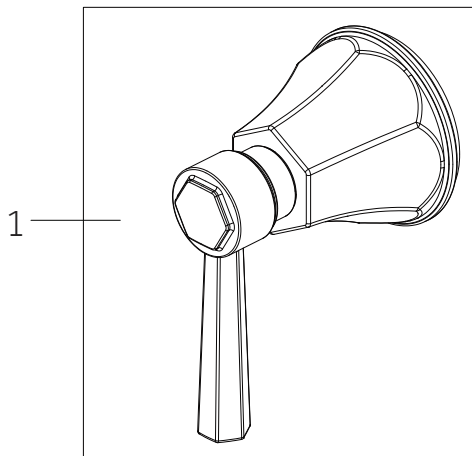

No.	Part Name	Nombre de pieza	Pièce	Part No.
1	Handle	Llave	Manche	SHEL441002*
2	Handle	Llave	Manche	SHEL441003*
3	Escutcheon	Escudo de bocallave	Rosace	SHEL441001*

*Specify Finish / Especifica el Acabado / Spécifiez la Finition

Code: SHEL441001, SHEL441002, SHEL441003

ELITA

PRESSURE BALANCE SHOWER SYSTEM WITH HAND SHOWER

SISTEMA DE DUCHA CON BALANCE DE PRESIÓN CON DUCHA DE MANO

SYSTÈME DE DOUCHE À PRESSION ÉQUILIBRÉE AVEC DOUCHETTE À MAIN

SKU: 955093-L, 955093-C

No.	Part Name	Nombre de pieza	Pièce	Part No.
1	Handle	Llave	Manche	SHEL441005*
2	Handle	Llave	Manche	SHEL441006*
3	Escutcheon	Escudo de bocallave	Rosace	SHEL441004*

*Specify Finish / Especifica el Acabado / Spécifiez la Finition