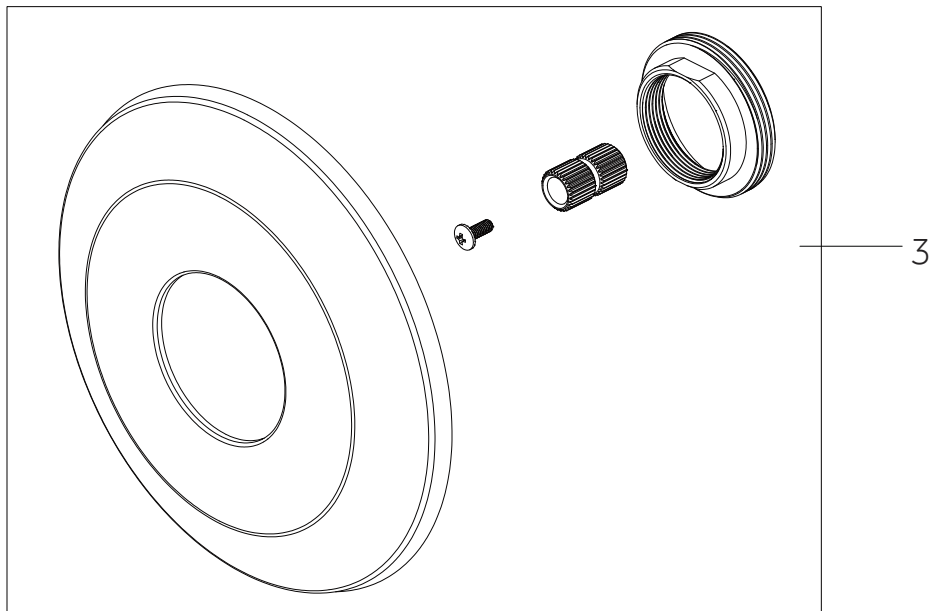

ELITA

PRESSURE BALANCE SHOWER SYSTEM WITH HAND SHOWER

SISTEMA DE DUCHA CON BALANCE DE PRESIÓN CON DUCHA DE MANO

SYSTÈME DE DOUCHE À PRESSION ÉQUILIBRÉE AVEC DOUCHETTE À MAIN

SKU: 955093-L, 955093-C

No.	Part Name	Nombre de pieza	Pièce	Part No.
1	Check Valve & Stops	Válvula de retención y cuerpo	Clapet anti-retour et corps	OBPF3654851
2	1/2" Cartridge	1/2" Cartucho	1/2" Cartouche	SH6004CRT
	3/4" Cartridge	3/4" Cartucho	3/4" Cartouche	SH6006CRT

Code: SH6004,SH6006

ELITA

PRESSURE BALANCE SHOWER SYSTEM WITH HAND SHOWER

SISTEMA DE DUCHA CON BALANCE DE PRESIÓN CON DUCHA DE MANO

SYSTÈME DE DOUCHE À PRESSION ÉQUILIBRÉE AVEC DOUCHETTE À MAIN

SKU: 955093-L, 955093-C

No.	Part Name	Nombre de pieza	Pièce	Part No.
1	Handle	Llave	Manche	SHEL441002*
2	Handle	Llave	Manche	SHEL441003*
3	Escutcheon	Escudo de bocallave	Rosace	SHEL441001*

*Specify Finish / Especifica el Acabado / Spécifiez la Finition

SKU: 955093-L, 955093-C

No.	Part Name	Nombre de pieza	Pièce	Part No.
1	Handle	Llave	Manche	SHEL441005*
2	Handle	Llave	Manche	SHEL441006*
3	Escutcheon	Escudo de bocallave	Rosace	SHEL441004*

*Specify Finish / Especifica el Acabado / Spécifiez la Finition