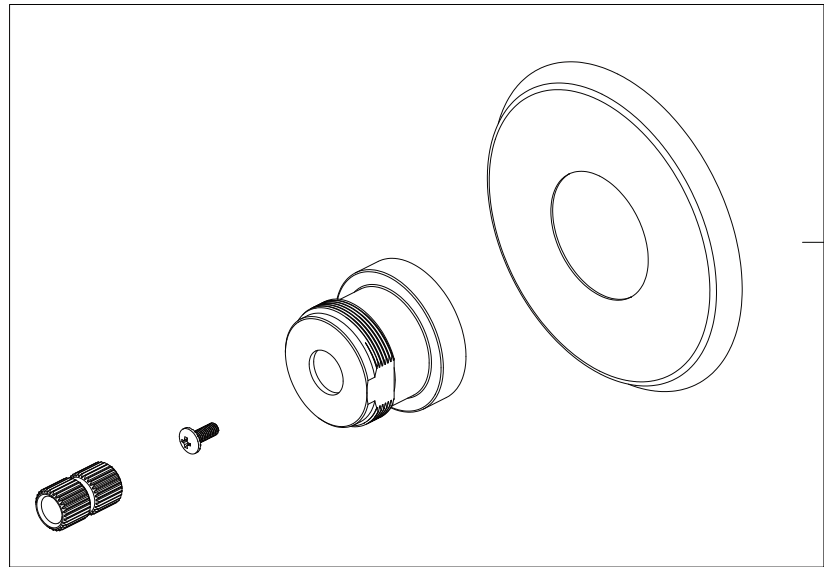

No.	Part Name	Nombre de pieza	Pièce	Part No.
1	Handle	Llave	Manche	SHEL441002*
2	Handle	Llave	Manche	SHEL441003*
3	Escutcheon	Escudo de bocallave	Rosace	SHEL441001*

*Specify Finish / Especifica el Acabado / Spécifiez la Finition

Code: SHEL441001, SHEL441002, SHEL441003

ELITA

PRESSURE BALANCE SHOWER SYSTEM WITH HAND SHOWER

SISTEMA DE DUCHA CON BALANCE DE PRESIÓN CON DUCHA DE MANO

SYSTÈME DE DOUCHE À PRESSION ÉQUILIBRÉE AVEC DOUCHETTE À MAIN

SKU: 955093-L, 955093-C

No.	Part Name	Nombre de pieza	Pièce	Part No.
1	Handle	Llave	Manche	SHEL441005*
2	Handle	Llave	Manche	SHEL441006*
3	Escutcheon	Escudo de bocallave	Rosace	SHEL441004*

*Specify Finish / Especifica el Acabado / Spécifiez la Finition