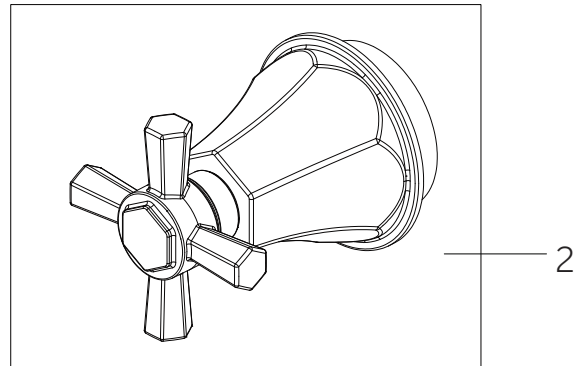

ELITA

PRESSURE BALANCE SHOWER SYSTEM WITH HAND SHOWER

SISTEMA DE DUCHA CON BALANCE DE PRESIÓN CON DUCHA DE MANO

SYSTÈME DE DOUCHE À PRESSION ÉQUILIBRÉE AVEC DOUCHETTE À MAIN

SKU: 955093-L, 955093-C

No.	Part Name	Nombre de pieza	Pièce	Part No.
1	Check Valve & Stops	Válvula de retención y cuerpo	Clapet anti-retour et corps	OBPF3654851
2	1/2" Cartridge	1/2" Cartucho	1/2" Cartouche	SH6004CRT
	3/4" Cartridge	3/4" Cartucho	3/4" Cartouche	SH6006CRT

Code: SH6004,SH6006

ELITA

PRESSURE BALANCE SHOWER SYSTEM WITH HAND SHOWER

SISTEMA DE DUCHA CON BALANCE DE PRESIÓN CON DUCHA DE MANO

SYSTÈME DE DOUCHE À PRESSION ÉQUILIBRÉE AVEC DOUCHETTE À MAIN

SKU: 955093-L, 955093-C

No.	Part Name	Nombre de pieza	Pièce	Part No.
1	Handle	Llave	Manche	SHEL441002*
2	Handle	Llave	Manche	SHEL441003*
3	Escutcheon	Escudo de bocallave	Rosace	SHEL441001*

*Specify Finish / Especifica el Acabado / Spécifiez la Finition

SKU: 955093-L, 955093-C

No.	Part Name	Nombre de pieza	Pièce	Part No.
1	Handle	Llave	Manche	SHEL441005*
2	Handle	Llave	Manche	SHEL441006*
3	Escutcheon	Escudo de bocallave	Rosace	SHEL441004*

*Specify Finish / Especifica el Acabado / Spécifiez la Finition