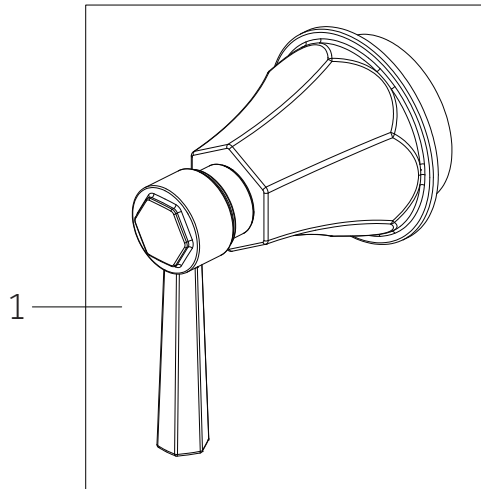

ELITA

PRESSURE BALANCE SHOWER SYSTEM WITH HAND SHOWER

SISTEMA DE DUCHA CON BALANCE DE PRESIÓN CON DUCHA DE MANO

SYSTÈME DE DOUCHE À PRESSION ÉQUILIBRÉE AVEC DOUCHETTE À MAIN

SKU: 955093-L, 955093-C

No.	Part Name	Nombre de pieza	Pièce	Part No.
1	Check Valve & Stops	Válvula de retención y cuerpo	Clapet anti-retour et corps	OBPF3654851
2	1/2" Cartridge	1/2" Cartucho	1/2" Cartouche	SH6004CRT
	3/4" Cartridge	3/4" Cartucho	3/4" Cartouche	SH6006CRT

Code: SH6004,SH6006

ELITA

PRESSURE BALANCE SHOWER SYSTEM WITH HAND SHOWER

SISTEMA DE DUCHA CON BALANCE DE PRESIÓN CON DUCHA DE MANO

SYSTÈME DE DOUCHE À PRESSION ÉQUILIBRÉE AVEC DOUCHETTE À MAIN

SKU: 955093-L, 955093-C

No.	Part Name	Nombre de pieza	Pièce	Part No.
1	Handle	Llave	Manche	SHEL441002*
2	Handle	Llave	Manche	SHEL441003*
3	Escutcheon	Escudo de bocallave	Rosace	SHEL441001*

*Specify Finish / Especifica el Acabado / Spécifiez la Finition

SKU: 955093-L, 955093-C

No.	Part Name	Nombre de pieza	Pièce	Part No.
1	Handle	Llave	Manche	SHEL441005*
2	Handle	Llave	Manche	SHEL441006*
3	Escutcheon	Escudo de bocallave	Rosace	SHEL441004*

*Specify Finish / Especifica el Acabado / Spécifiez la Finition