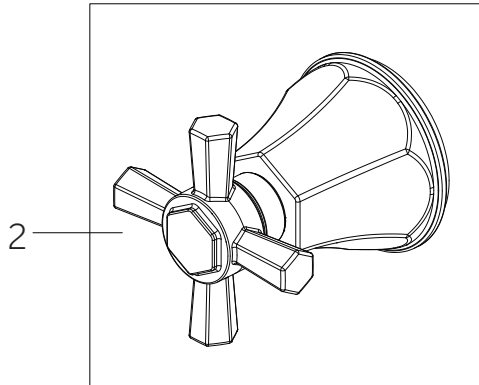

No.	Part Name	Nombre de pieza	Pièce	Part No.
1	Handle	Llave	Manche	SHEL441002*
2	Handle	Llave	Manche	SHEL441003*
3	Escutcheon	Escudo de bocallave	Rosace	SHEL441001*

*Specify Finish / Especifica el Acabado / Spécifiez la Finition

Code: SHEL441001, SHEL441002, SHEL441003

ELITA

PRESSURE BALANCE SHOWER SYSTEM WITH HAND SHOWER

SISTEMA DE DUCHA CON BALANCE DE PRESIÓN CON DUCHA DE MANO

SYSTÈME DE DOUCHE À PRESSION ÉQUILIBRÉE AVEC DOUCHETTE À MAIN

SKU: 955093-L, 955093-C

No.	Part Name	Nombre de pieza	Pièce	Part No.
1	Handle	Llave	Manche	SHEL441005*
2	Handle	Llave	Manche	SHEL441006*
3	Escutcheon	Escudo de bocallave	Rosace	SHEL441004*

*Specify Finish / Especifica el Acabado / Spécifiez la Finition