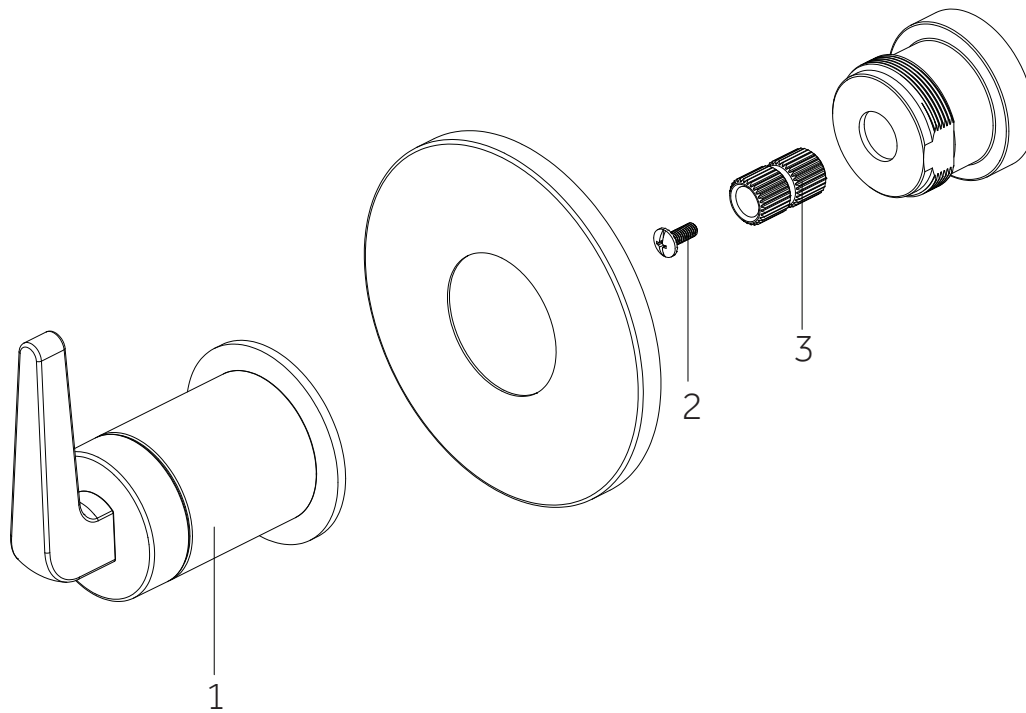

DREA

THERMOSTATIC SHOWER SYSTEM WITH BODY SPRAYS AND HAND SHOWER
SISTEMA DE DUCHA TERMOSTÁTICO CON ROCIADORES CORPORALES Y MANODUCHA
SYSTÈME DE DOUCHE THERMOSTATIQUE AVEC JUMELLES CORPORELLES ET DOUCHETTE À MAIN
SKU: 955117

No.	Part Name / Nombre de pieza / Pièce	Part No.
1	Handle Assembly / Ensamblaje de la Manija / Manette	OBPF7KF13100*
2	Screw / Tornillo / Vis	OBPF150142
3	Connector / Conector / Raccorder	OBPF870350

*Specify Finish / Especifica el Acabado / Spécifiez la Finition

Code: SHDR9005