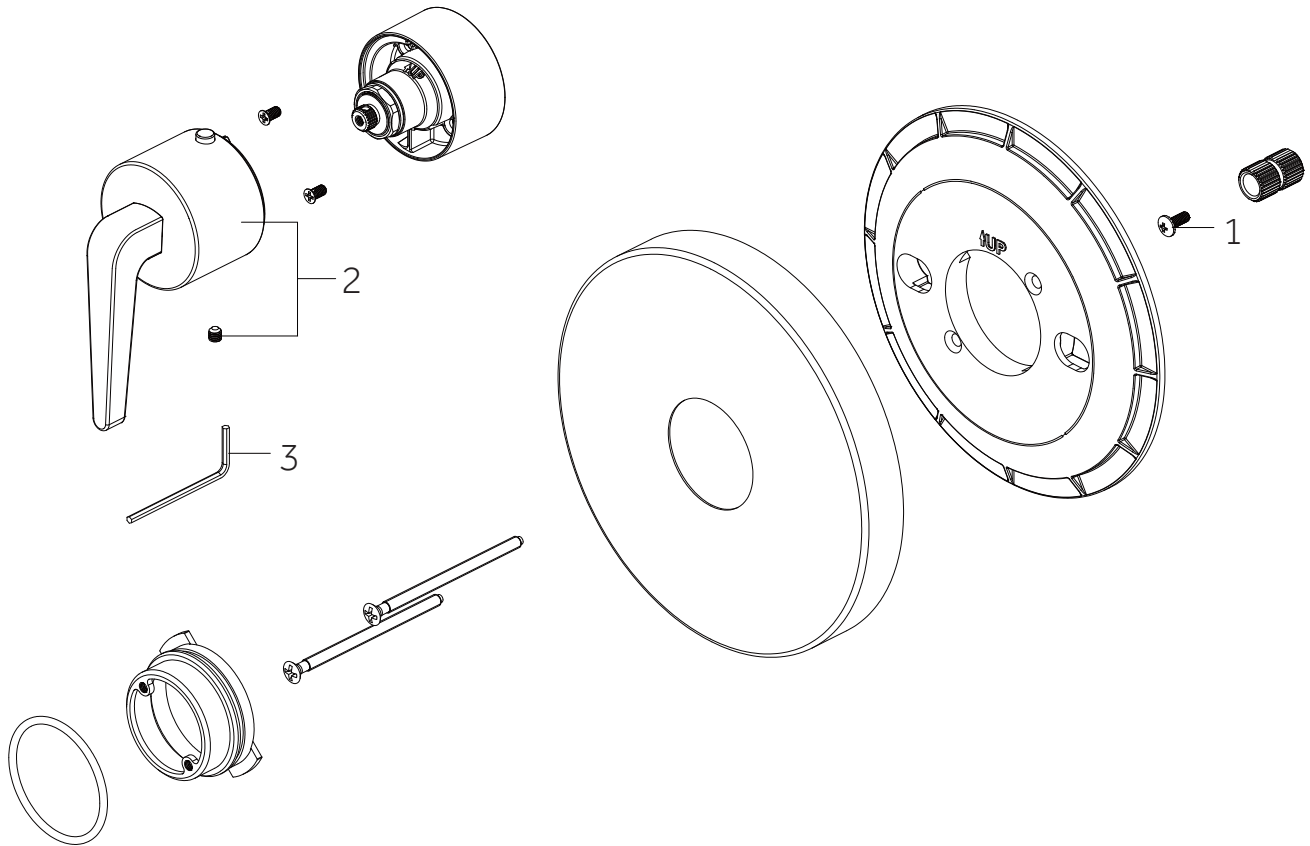

# DREA

THERMOSTATIC SHOWER SYSTEM WITH BODY SPRAYS AND HAND SHOWER  
 SISTEMA DE DUCHA TERMOSTÁTICO CON ROCIADORES CORPORALES Y MANODUCHA  
 SYSTÈME DE DOUCHE THERMOSTATIQUE AVEC JUMELLES CORPORELLES ET DOUCHETTE À MAIN  
 SKU: 955117

No.	Part Name	Piece	Nombre de pieza	Part No.
1	1/2" Thermostatic Valve Cartridge 3/4" Thermostatic Valve Cartridge	1/2" Cartucho de válvula termostática 3/4" Cartucho de válvula termostática	1/2" Cartouche de vanne thermostatique 3/4" Cartouche de vanne thermostatique	SH6004CRT SH6006CRT
2	Check valves & Stops - SH6004 Check valves & Stops - SH6006	Válvula de retención y parada - SH6004 Válvula de retención y parada - SH6006	Clapet anti-retour et arrêt - SH6004 Clapet anti-retour et arrêt - SH6006	OBPF3654851 OBPF3CT1002
3	Optional Extension Kit	Juego de extensión opcional	Trousse d'extension en option	SH6004EXT

No.	Part Name	Nombre de pieza	Pièce	Part No.
1	Screw	Tornillo	Vis	OBPF150142
2	Handle	Llave	Manche	OBPFF13128*
3	2.5mm Hex Allen Wrench	2.5mm Hex Llave Allen	2.5mm Hex Clé hexagonale	OBPF1RP70221

\*Specify Finish / Especifica el Acabado / Spécifiez la Finition