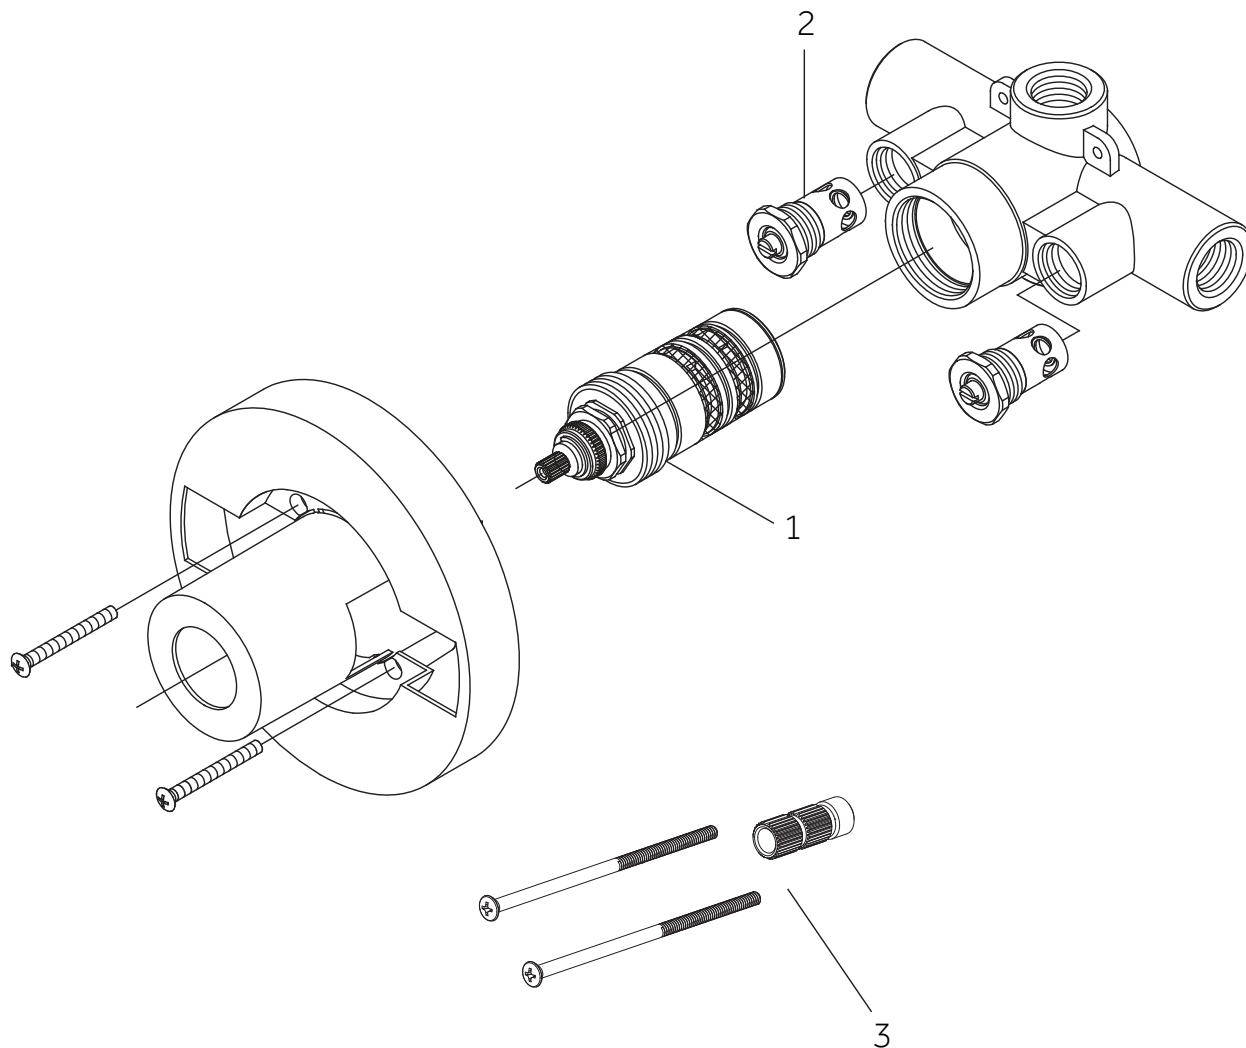

No.	Part Name	Piece	Nombre de pieza	Part No.
1	1/2" Thermostatic Valve Cartridge 3/4" Thermostatic Valve Cartridge	1/2" Cartucho de válvula termostática 3/4" Cartucho de válvula termostática	1/2" Cartouche de vanne thermostatique 3/4" Cartouche de vanne thermostatique	SH6004CRT SH6006CRT
2	Check valves & Stops - SH6004 Check valves & Stops - SH6006	Válvula de retención y parada - SH6004 Válvula de retención y parada - SH6006	Clapet anti-retour et arrêt - SH6004 Clapet anti-retour et arrêt - SH6006	OBPF3654851 OBPF3CT1002
3	Optional Extension Kit	Juego de extensión opcional	Trousse d'extension en option	SH6004EXT

No.	Part Name	Nombre de pieza	Pièce	Part No.
1	Screw	Tornillo	Vis	OBPF150142
2	Handle	Llave	Manche	OBPFF13128*
3	2.5mm Hex Allen Wrench	2.5mm Hex Llave Allen	2.5mm Hex Clé hexagonale	OBPF1RP70221

\*Specify Finish / Especifica el Acabado / Spécifiez la Finition

No.	Part Name	Piece	Nombre de pieza	Part No.
1	1/2" Volume Control Valve Cartridge 3/4" Volume Control Valve Cartridge	Cartucho De Valvula De Control De Volumen De 1/2" Cartucho De Valvula De Control De Volumen De 1/2"	Valve de Contrôle de Volume 1/2" Valve de Contrôle de Volume 3/4"	SH6020CRT SH6040CRT
2	Optional Extension Kit	Juego de extensión opcional	Trousse d'extension en option	SH6020EXT