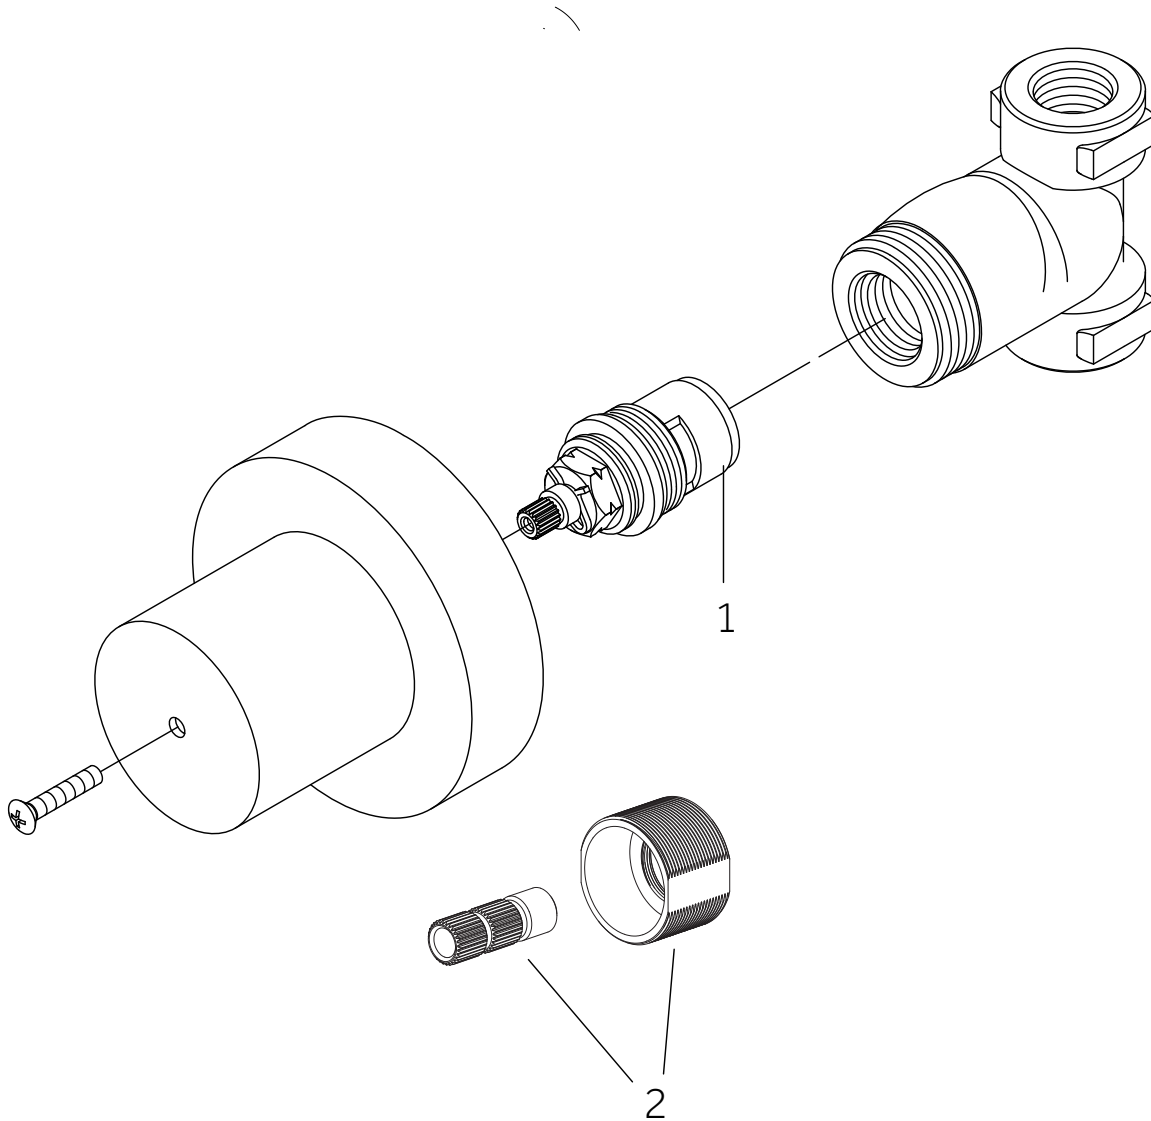

DREA

THERMOSTATIC SHOWER SYSTEM WITH BODY SPRAYS AND HAND SHOWER
SISTEMA DE DUCHA TERMOSTÁTICO CON ROCIADORES CORPORALES Y MANODUCHA
SYSTÈME DE DOUCHE THERMOSTATIQUE AVEC JUMELLES CORPORELLES ET DOUCHETTE À MAIN
SKU: 955117

No.	Part Name	Piece	Nombre de pieza	Part No.
1	1/2" Volume Control Valve Cartridge 3/4" Volume Control Valve Cartridge	Cartucho De Valvula De Control De Volumen De 1/2" Cartucho De Valvula De Control De Volumen De 1/2"	Valve de Contrôle de Volume 1/2" Valve de Contrôle de Volume 3/4"	SH6020CRT SH6040CRT
2	Optional Extension Kit	Juego de extensión opcional	Trousse d'extension en option	SH6020EXT

*Specify Finish / Especifica el Acabado / Spécifiez la Finition

Code: SH6020, SH6040