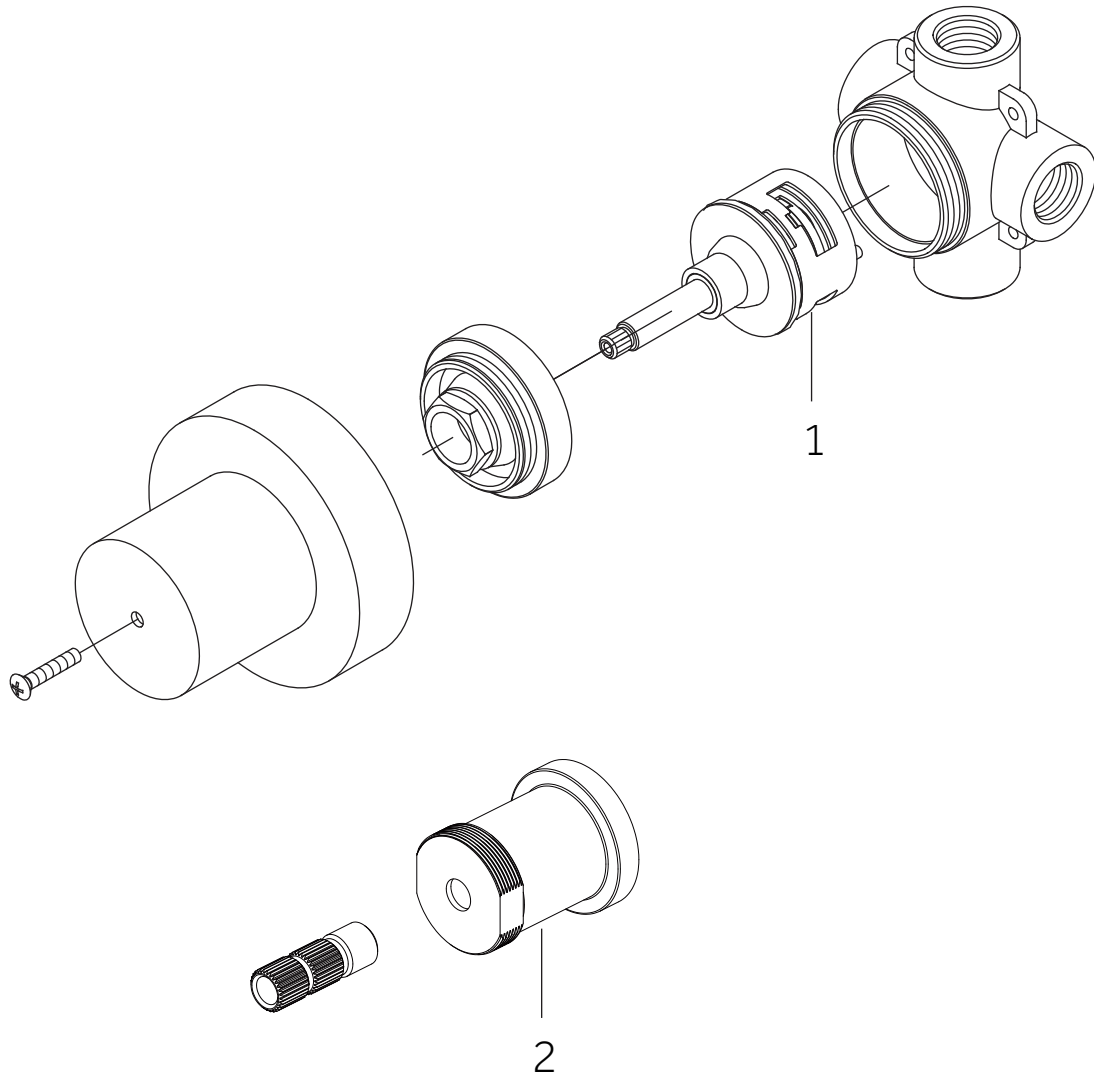

DREA

THERMOSTATIC SHOWER SYSTEM WITH BODY SPRAYS AND HAND SHOWER
SISTEMA DE DUCHA TERMOSTÁTICO CON ROCIADORES CORPORALES Y MANODUCHA
SYSTÈME DE DOUCHE THERMOSTATIQUE AVEC JUMELLES CORPORELLES ET DOUCHETTE À MAIN
SKU: 955117

No.	Part Name	Nom de la pièce	Pieza	Part No.
1	6 Way Cartridge CALGreen cartridge (3Way)	Cartucho de seis vías Cartucho CALGreen (tres vías)	Cartouche à 6 voies Cartouche CALGreen (3 voies)	SH6180 SH6150
2	Optional extension kits	Juego de extensión opcional	Trousse d'extension en option	SH6101EXT

Code: SH6103, SH6101