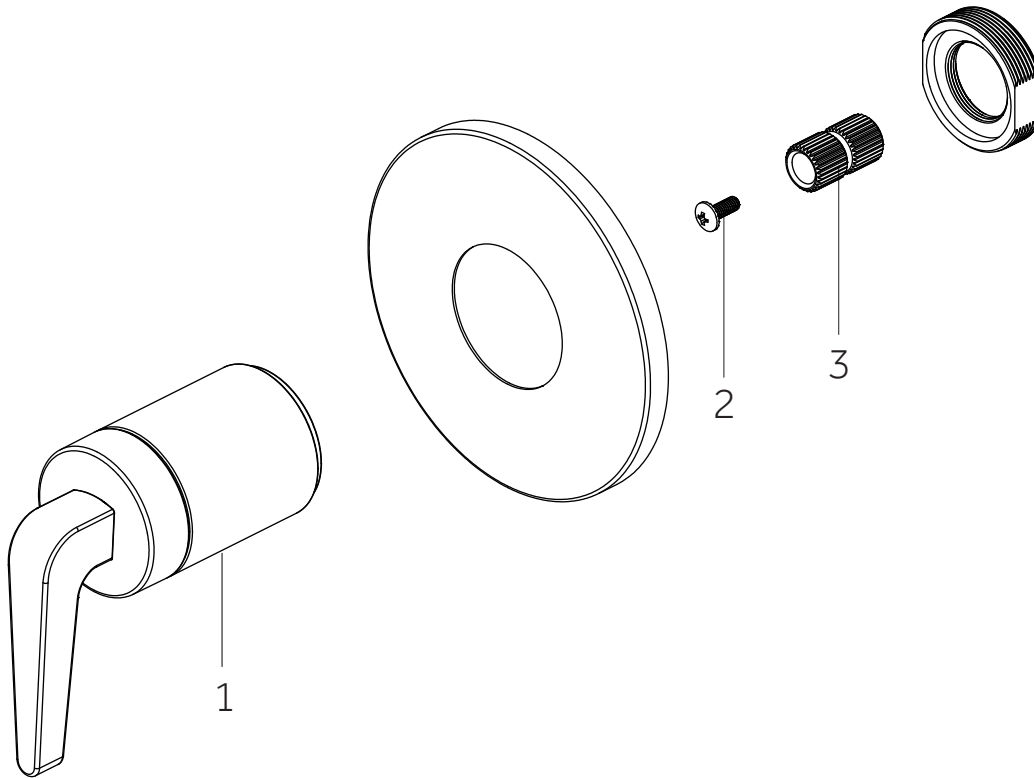

DREA

THERMOSTATIC SHOWER SYSTEM WITH BODY SPRAYS AND HAND SHOWER
SISTEMA DE DUCHA TERMOSTÁTICO CON ROCIADORES CORPORALES Y MANODUCHA
SYSTÈME DE DOUCHE THERMOSTATIQUE AVEC JUMELLES CORPORELLES ET DOUCHETTE À MAIN
SKU: 955117

No.	Part Name	Nombre de pieza	Pièce	Part No.
1	Handle Assembly	Ensamblaje de la Manija	Manette	OBPF7KF13100*
2	Screw	Tornillo	Vis	OBPF150142
3	Connector	Conector	Raccorder	OBPF870350

*Specify Finish / Especifica el Acabado / Spécifiez la Finition

Code: SHDR9007