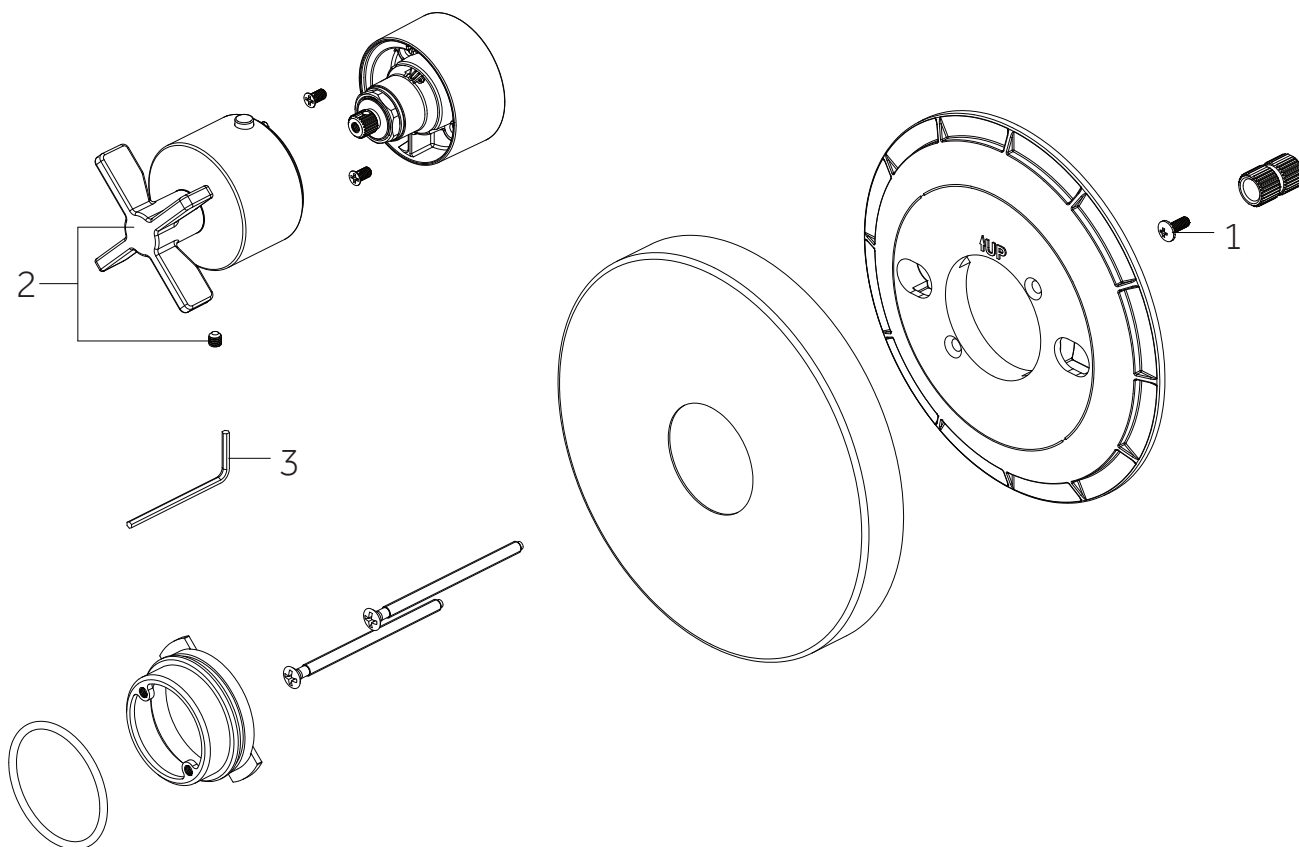

VASSOR

THERMOSTATIC SHOWER SYSTEM WITH SLIDE BAR HAND SHOWER
 SISTEMA DE DUCHA TERMOSTÁTICO CON MANO DE DUCHA CORREDERA
 SYSTÈME DE DOUCHE THERMOSTATIQUE AVEC DOUCHETTE À BARRE COULISSANTE

SKU: 955121

No.	Part Name	Piece	Nombre de pieza	Part No.
1	1/2" Thermostatic Valve Cartridge 3/4" Thermostatic Valve Cartridge	1/2" Cartucho de válvula termostática 3/4" Cartucho de válvula termostática	1/2" Cartouche de vanne thermostatique 3/4" Cartouche de vanne thermostatique	SH6004CRT SH6006CRT
2	Check valves & Stops - SH6004 Check valves & Stops - SH6006	Válvula de retención y parada - SH6004 Válvula de retención y parada - SH6006	Clapet anti-retour et arrêt - SH6004 Clapet anti-retour et arrêt - SH6006	OBPF3654851 OBPF3CT1002
3	Optional Extension Kit	Juego de extensión opcional	Trousse d'extension en option	SH6004EXT

*Specify Finish / Especifica el Acabado / Spécifiez la Finition

Code: SH6004, SH6006

VASSOR

THERMOSTATIC SHOWER SYSTEM WITH SLIDE BAR HAND SHOWER
 SISTEMA DE DUCHA TERMOSTÁTICO CON MANO DE DUCHA CORREDERA
 SYSTÈME DE DOUCHE THERMOSTATIQUE AVEC DOUCHETTE À BARRE COULISSANTE

SKU: 955121

No.	Part Name	Nombre de pieza	Pièce	Part No.
1	Screw	Tornillo	Vis	OBPF150142
2	Handle	Llave	Manche	OBPFF13129
3	2.5mm Hex Allen Wrench	2.5mm Hex Llave Allen	2.5mm Hex Cié hexagonale	OBPF1RP70221

*Specify Finish / Especifica el Acabado / Spécifiez la Finition

Code: SHVA9009

VASSOR

THERMOSTATIC SHOWER SYSTEM WITH SLIDE BAR HAND SHOWER
 SISTEMA DE DUCHA TERMOSTÁTICO CON MANO DE DUCHA CORREDEIRA
 SYSTÈME DE DOUCHE THERMOSTATIQUE AVEC DOUCHETTE À BARRE COULISSANTE