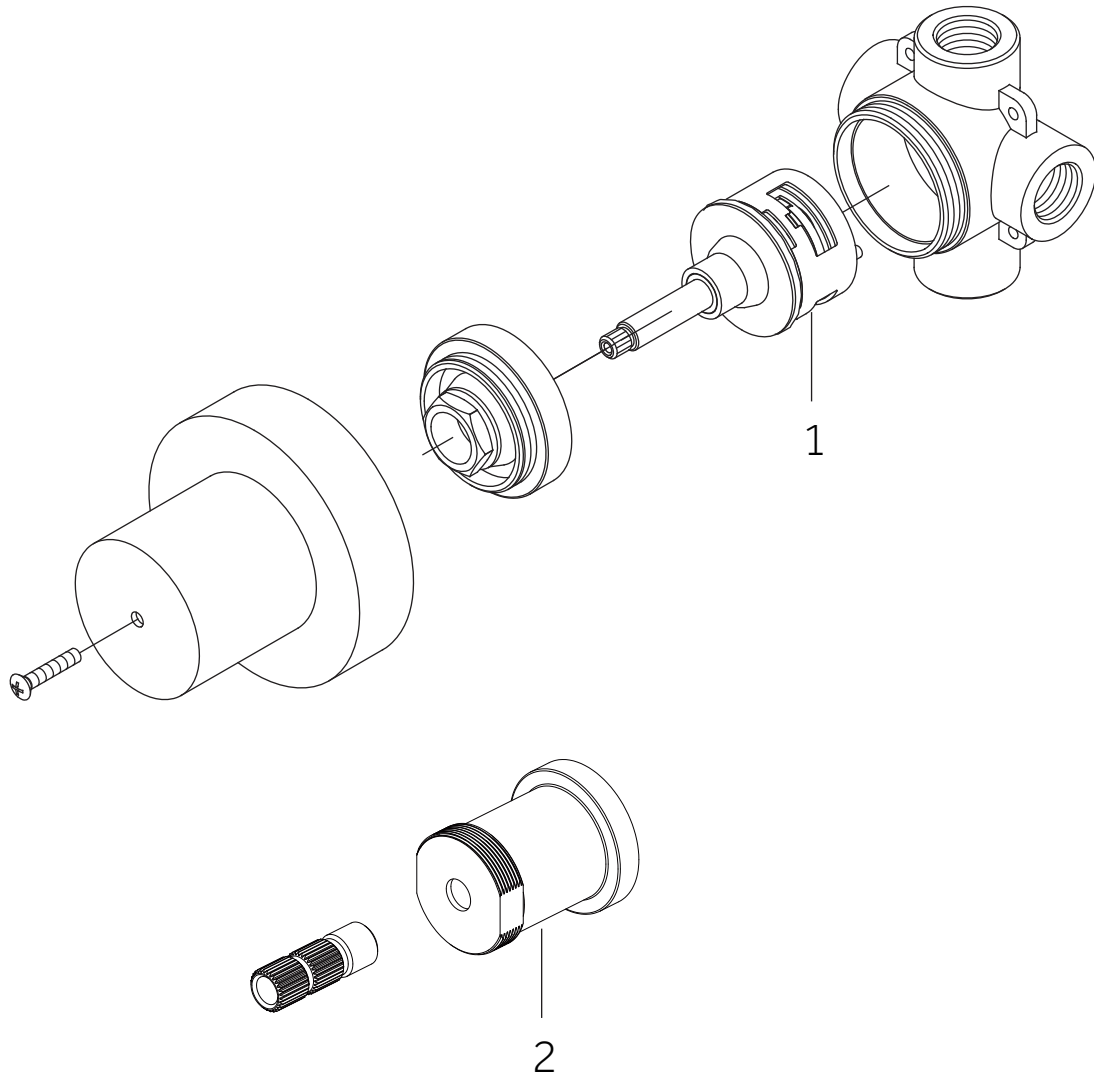

SKU: 955121

No.	Part Name	Nombre de pieza	Pièce	Part No.
1	Handle Assembly	Ensamblaje de la Manija	Manette	OBPF7F13082*
2	Screw	Tornillo	Vis	OBPF150142
3	Connector	Conector	Raccorder	OBPF870350

*Specify Finish / Especifica el Acabado / Spécifiez la Finition

Code: SHVA9007

VASSOR

THERMOSTATIC SHOWER SYSTEM WITH SLIDE BAR HAND SHOWER
 SISTEMA DE DUCHA TERMOSTÁTICO CON MANO DE DUCHA CORREDERA
 SYSTÈME DE DOUCHE THERMOSTATIQUE AVEC DOUCHETTE À BARRE COULISSANTE
 SKU: 955121