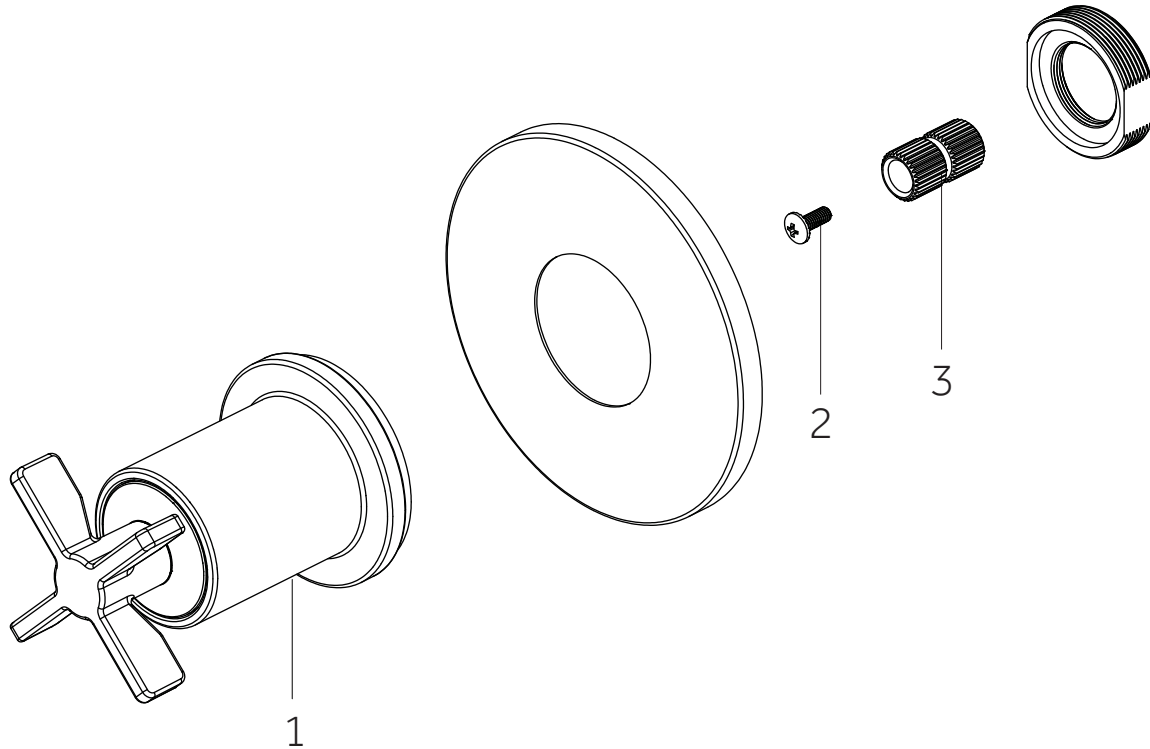

SKU: 955121

No.	Part Name	Piece	Nombre de pieza	Part No.
1	1/2" Volume Control Valve Cartridge 3/4" Volume Control Valve Cartridge	Cartucho De Valvula De Control De Volumen De 1/2" Cartucho De Valvula De Control De Volumen De 1/2"	Valve de Contrôle de Volume 1/2" Valve de Contrôle de Volume 3/4"	SH6020CRT SH6040CRT
2	Optional Extension Kit	Juego de extensión opcional	Trousse d'extension en option	SH6020EXT

SKU: 955121

No.	Part Name	Nombre de pieza	Pièce	Part No.
1	Handle Assembly	Ensamblaje de la Manija	Manette	OBPF7F13082*
2	Screw	Tornillo	Vis	OBPF150142
3	Connector	Conector	Raccorder	OBPF870350

*Specify Finish / Especifica el Acabado / Spécifiez la Finition