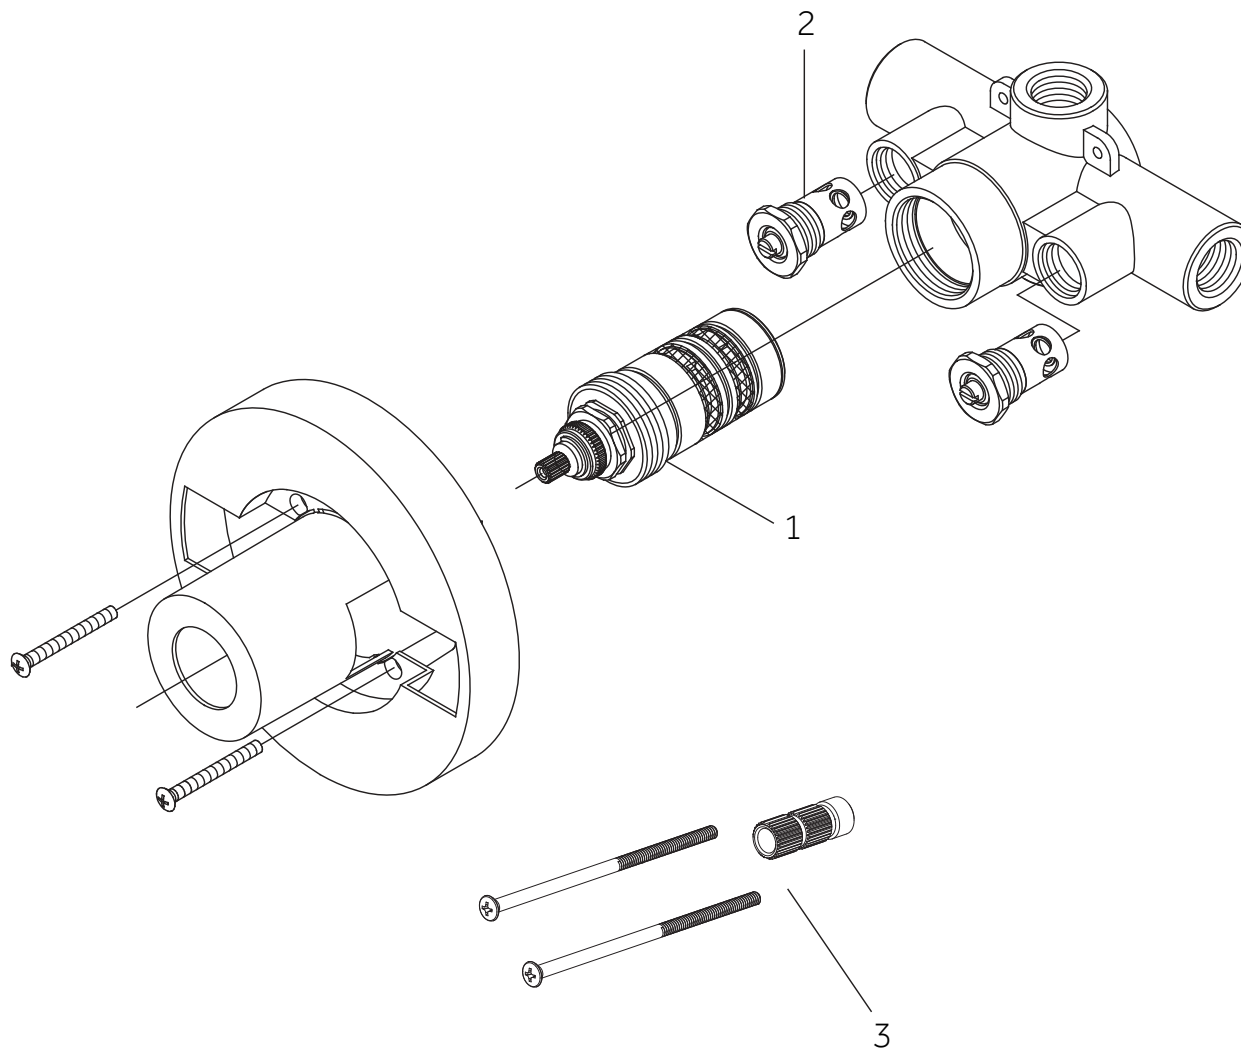

VASSOR

THERMOSTATIC SHOWER SYSTEM WITH SLIDE BAR HAND SHOWER
 SISTEMA DE DUCHA TERMOSTÁTICO CON MANO DE DUCHA CORREDERA
 SYSTÈME DE DOUCHE THERMOSTATIQUE AVEC DOUCHETTE À BARRE COULISSANTE

SKU: 955121

No.	Part Name	Piece	Nombre de pieza	Part No.
1	1/2" Thermostatic Valve Cartridge 3/4" Thermostatic Valve Cartridge	1/2" Cartucho de válvula termostática 3/4" Cartucho de válvula termostática	1/2" Cartouche de vanne thermostatique 3/4" Cartouche de vanne thermostatique	SH6004CRT SH6006CRT
2	Check valves & Stops - SH6004 Check valves & Stops - SH6006	Válvula de retención y parada - SH6004 Válvula de retención y parada - SH6006	Clapet anti-retour et arrêt - SH6004 Clapet anti-retour et arrêt - SH6006	OBPF3654851 OBPF3CT1002
3	Optional Extension Kit	Juego de extensión opcional	Trousse d'extension en option	SH6004EXT

*Specify Finish / Especifica el Acabado / Spécifiez la Finition

Code: SH6004, SH6006

VASSOR

THERMOSTATIC SHOWER SYSTEM WITH SLIDE BAR HAND SHOWER
 SISTEMA DE DUCHA TERMOSTÁTICO CON MANO DE DUCHA CORREDERA
 SYSTÈME DE DOUCHE THERMOSTATIQUE AVEC DOUCHETTE À BARRE COULISSANTE

SKU: 955121

No.	Part Name	Nombre de pieza	Pièce	Part No.
1	Screw	Tornillo	Vis	OBPF150142
2	Handle	Llave	Manche	OBPFF13129
3	2.5mm Hex Allen Wrench	2.5mm Hex Llave Allen	2.5mm Hex Cié hexagonale	OBPF1RP70221

SKU: 955121

No.	Part Name	Piece	Nombre de pieza	Part No.
1	1/2" Volume Control Valve Cartridge 3/4" Volume Control Valve Cartridge	Cartucho De Valvula De Control De Volumen De 1/2" Cartucho De Valvula De Control De Volumen De 1/2"	Valve de Contrôle de Volume 1/2" Valve de Contrôle de Volume 3/4"	SH6020CRT SH6040CRT
2	Optional Extension Kit	Juego de extensión opcional	Trousse d'extension en option	SH6020EXT