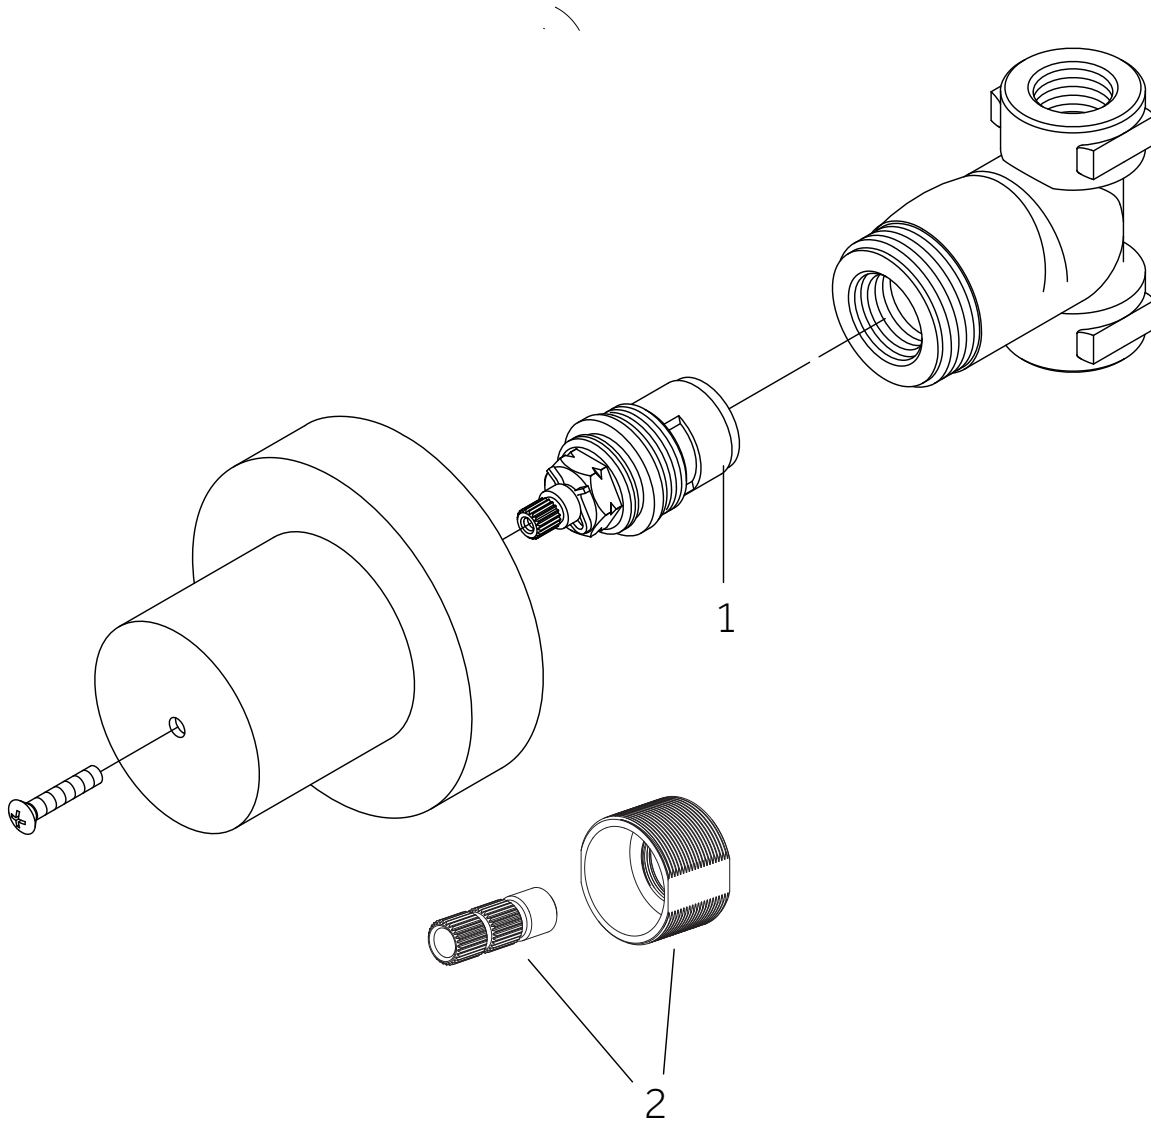

VASSOR

THERMOSTATIC SHOWER SYSTEM WITH SLIDE BAR HAND SHOWER
SISTEMA DE DUCHA TERMOSTÁTICO CON MANO DE DUCHA CORREDEIRA
SYSTÈME DE DOUCHE THERMOSTATIQUE AVEC DOUCHETTE À BARRE COULISSANTE

SKU: 955121

No.	Part Name	Piece	Nombre de pieza	Part No.
1	1/2" Volume Control Valve Cartridge 3/4" Volume Control Valve Cartridge	Cartucho De Valvula De Control De Volumen De 1/2" Cartucho De Valvula De Control De Volumen De 1/2"	Valve de Contrôle de Volume 1/2" Valve de Contrôle de Volume 3/4"	SH6020CRT SH6040CRT
2	Optional Extension Kit	Juego de extensión opcional	Trousse d'extension en option	SH6020EXT

*Specify Finish / Especifica el Acabado / Spécifiez la Finition

Code: SH6020, SH6040