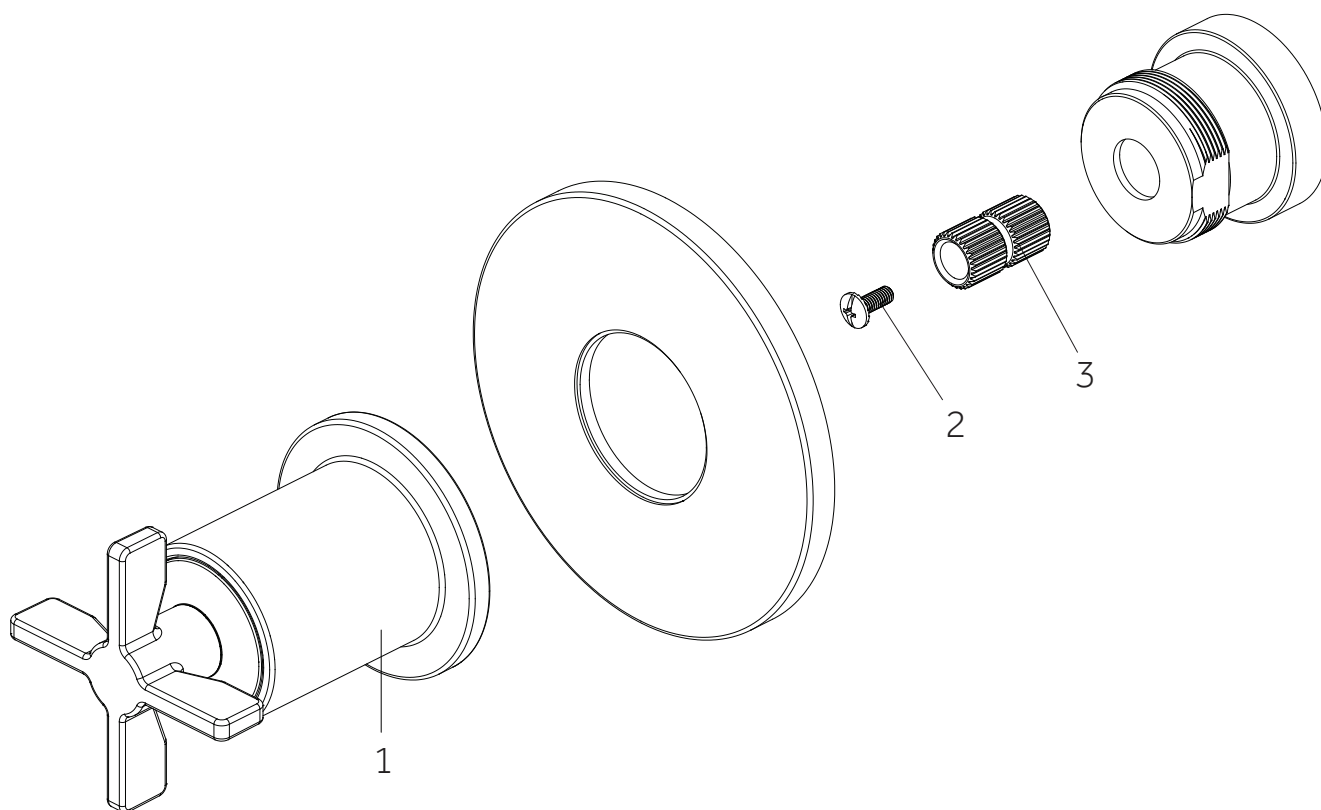

VASSOR

THERMOSTATIC SHOWER SYSTEM WITH SLIDE BAR HAND SHOWER
SISTEMA DE DUCHA TERMOSTÁTICO CON MANO DE DUCHA CORREDERA
SYSTÈME DE DOUCHE THERMOSTATIQUE AVEC DOUCHETTE À BARRE COULISSANTE

SKU: 955121

No.	Part Name / Nombre de pieza / Pièce	Part No.
1	Handle Assembly / Ensamblaje de la Manija / Manette	OBPF7F13082*
2	Screw / Tornillo / Vis	OBPF150142
3	Connector / Conector / Raccorder	OBPF870350

*Specify Finish / Especifica el Acabado / Spécifiez la Finition

Code: SHVA9005