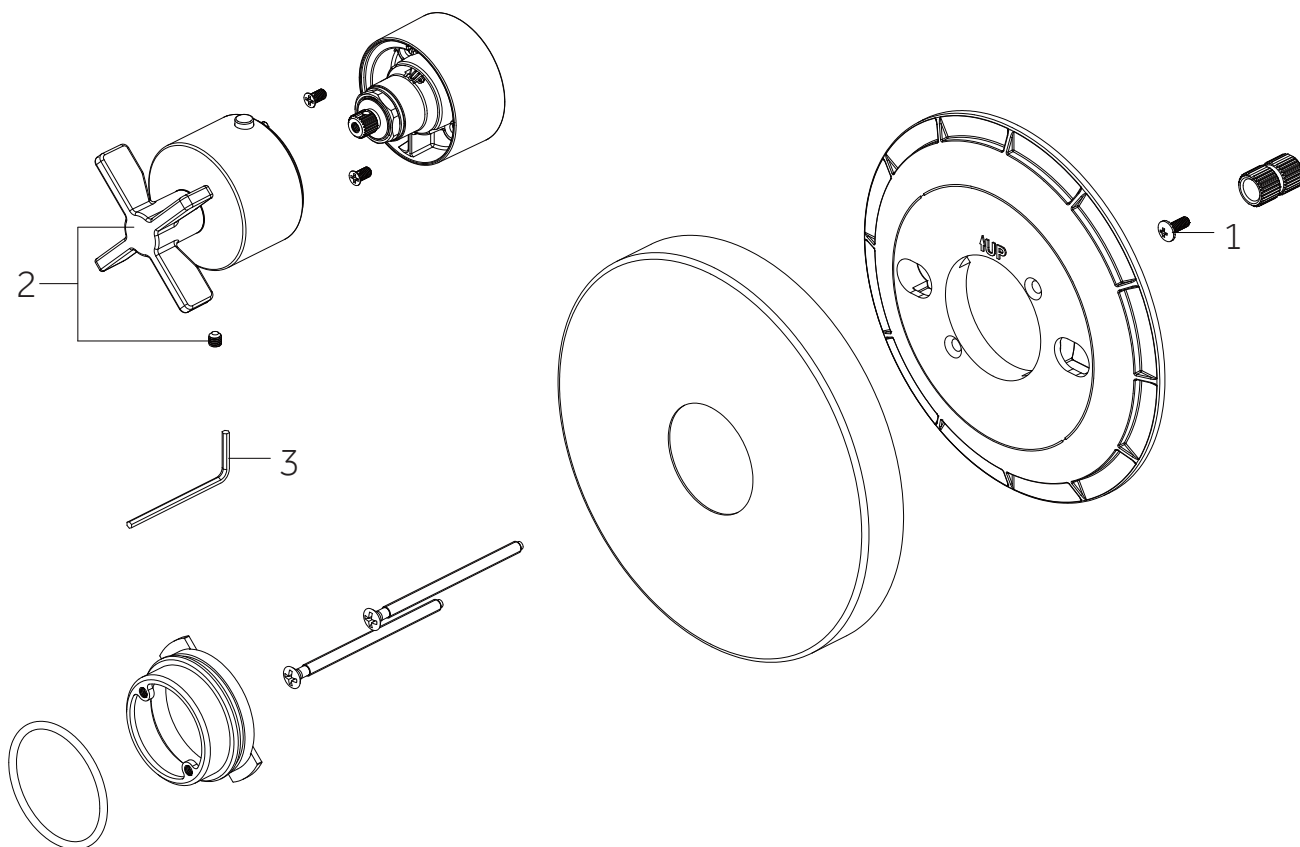

# VASSOR

THERMOSTATIC SHOWER SYSTEM WITH HAND SHOWER  
 SISTEMA DE DUCHA TERMOSTÁTICO CON DUCHA DE MANO  
 SYSTÈME DE DOUCHE THERMOSTATIQUE AVEC DOUCHETTE

SKU: 955122

No.	Part Name	Piece	Nombre de pieza	Part No.
1	1/2" Thermostatic Valve Cartridge 3/4" Thermostatic Valve Cartridge	1/2" Cartucho de válvula termostática 3/4" Cartucho de válvula termostática	1/2" Cartouche de vanne thermostatique 3/4" Cartouche de vanne thermostatique	SH6004CRT SH6006CRT
2	Check valves & Stops - SH6004 Check valves & Stops - SH6006	Válvula de retención y parada - SH6004 Válvula de retención y parada - SH6006	Clapet anti-retour et arrêt - SH6004 Clapet anti-retour et arrêt - SH6006	OBPF3654851 OBPF3CT1002
3	Optional Extension Kit	Juego de extensión opcional	Trousse d'extension en option	SH6004EXT

# VASSOR

THERMOSTATIC SHOWER SYSTEM WITH HAND SHOWER  
 SISTEMA DE DUCHA TERMOSTÁTICO CON DUCHA DE MANO  
 SYSTÈME DE DOUCHE THERMOSTATIQUE AVEC DOUCHETTE

SKU: 955122

No.	Part Name	Nombre de pieza	Pièce	Part No.
1	Screw	Tornillo	Vis	OBPF150142
2	Handle	Llave	Manche	OBPF13129
3	2.5mm Hex Allen Wrench	2.5mm Hex Llave Allen	2.5mm Hex Clé hexagonale	OBPF1RP70221

# VASSOR

THERMOSTATIC SHOWER SYSTEM WITH HAND SHOWER  
 SISTEMA DE DUCHA TERMOSTÁTICO CON DUCHA DE MANO  
 SYSTÈME DE DOUCHE THERMOSTATIQUE AVEC DOUCHETTE

SKU: 955122

No.	Part Name	Piece	Nombre de pieza	Part No.
1	1/2" Volume Control Valve Cartridge 3/4" Volume Control Valve Cartridge	Cartucho De Valvula De Control De Volumen De 1/2" Cartucho De Valvula De Control De Volumen De 1/2"	Valve de Contrôle de Volume 1/2" Valve de Contrôle de Volume 3/4"	SH6020CRT SH6040CRT
2	Optional Extension Kit	Juego de extensión opcional	Trousse d'extension en option	SH6020EXT