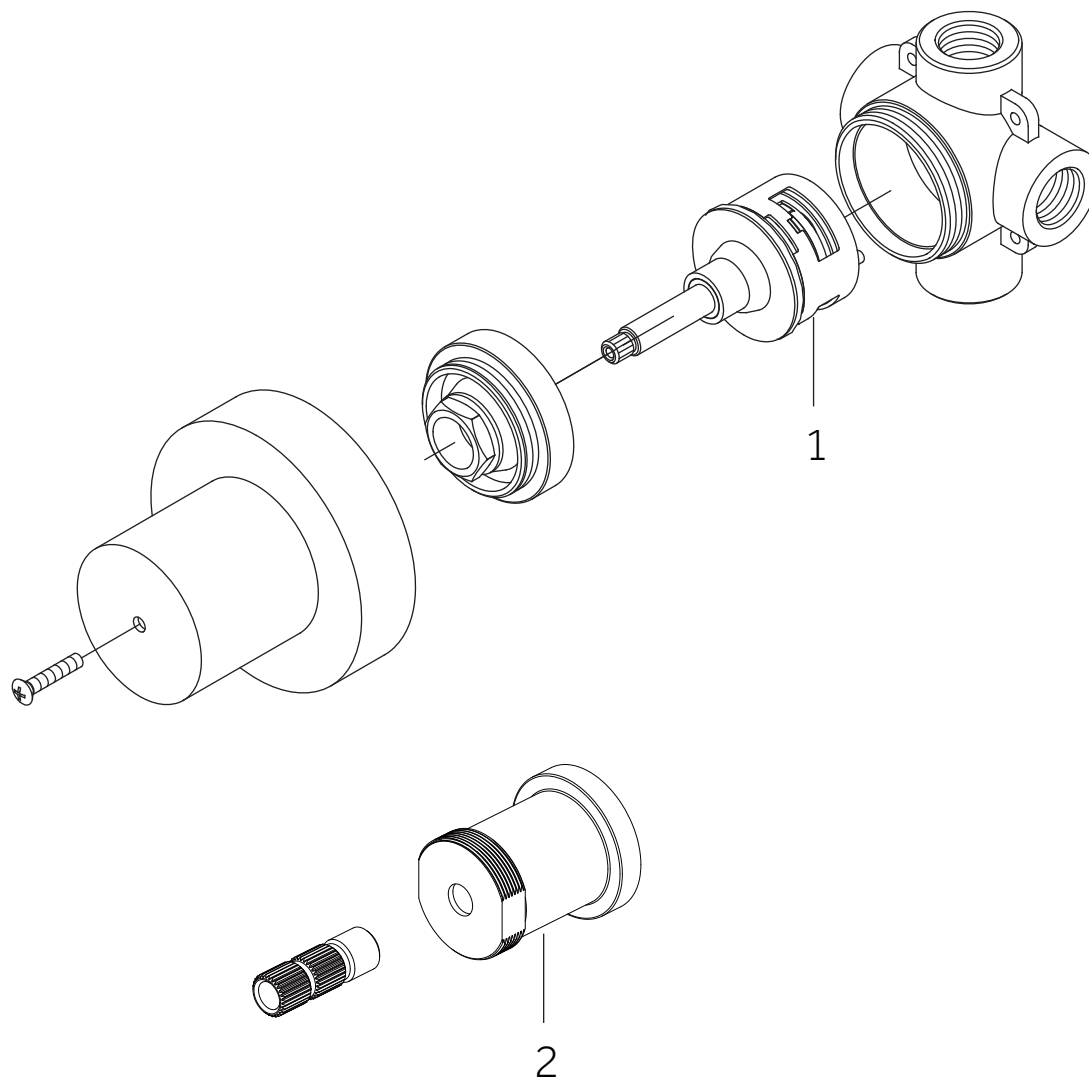

VASSOR

THERMOSTATIC SHOWER SYSTEM WITH HAND SHOWER
SISTEMA DE DUCHA TERMOSTÁTICO CON DUCHA DE MANO
SYSTÈME DE DOUCHE THERMOSTATIQUE AVEC DOUCHETTE

SKU: 955122

No.	Part Name	Nom de la pièce	Pieza	Part No.
1	6 Way Cartridge CALGreen cartridge (3Way)	Cartucho de seis vías Cartucho CALGreen (tres vías)	Cartouche à 6 voies Cartouche CALGreen (3 voies)	SH6180 SH6150
2	Optional extension kits	Juego de extensión opcional	Trousse d'extension en option	SH6101EXT

Code: SH6103, SH6101