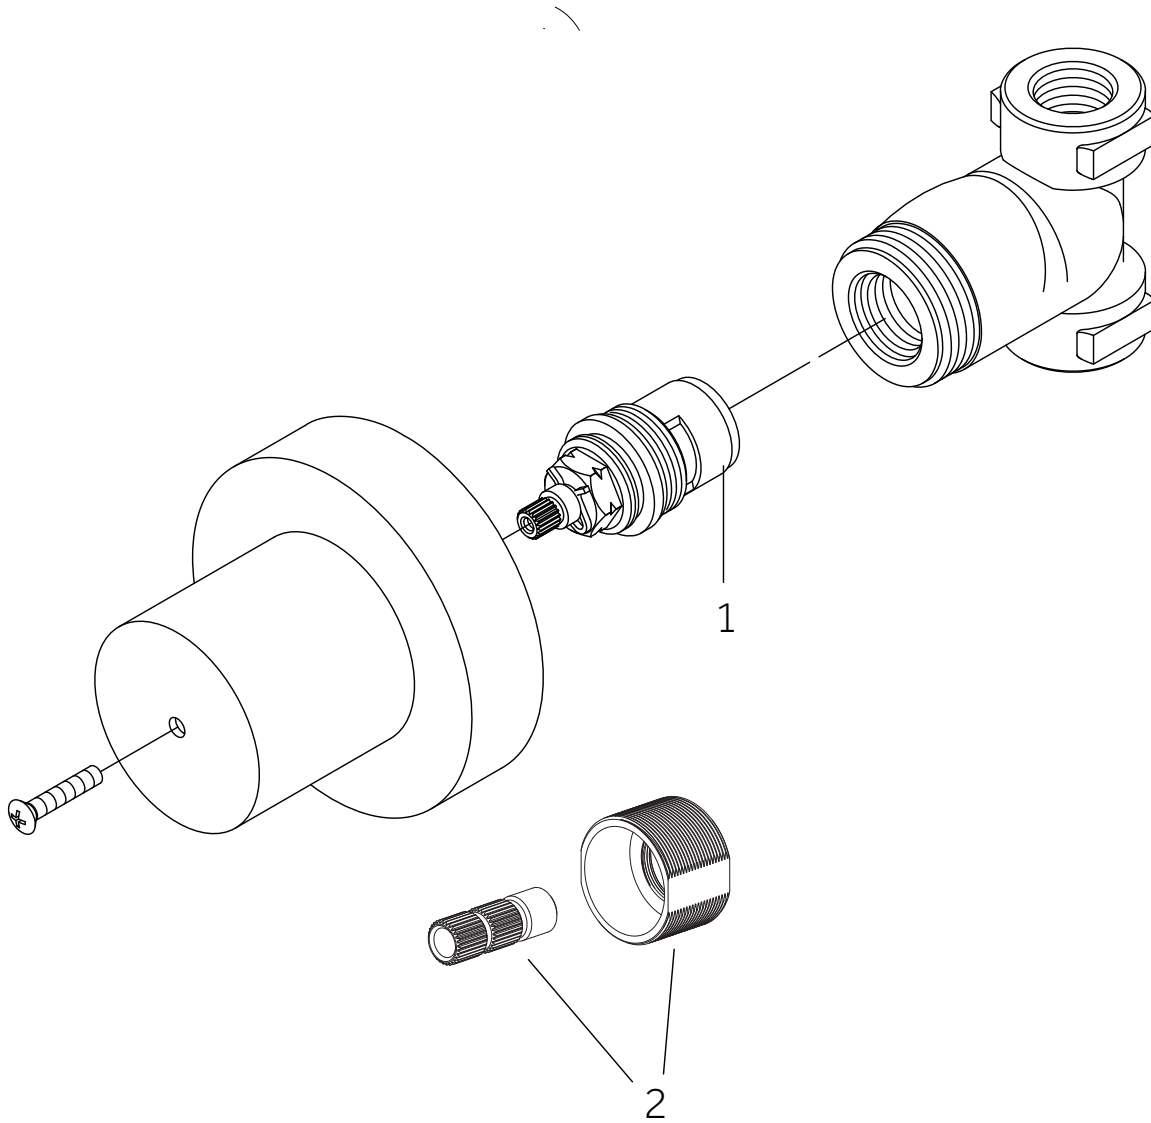

# VASSOR

THERMOSTATIC SHOWER SYSTEM WITH HAND SHOWER  
 SISTEMA DE DUCHA TERMOSTÁTICO CON DUCHA DE MANO  
 SYSTÈME DE DOUCHE THERMOSTATIQUE AVEC DOUCHETTE

SKU: 955122

No.	Part Name	Piece	Nombre de pieza	Part No.
1	1/2" Thermostatic Valve Cartridge 3/4" Thermostatic Valve Cartridge	1/2" Cartucho de válvula termostática 3/4" Cartucho de válvula termostática	1/2" Cartouche de vanne thermostatique 3/4" Cartouche de vanne thermostatique	SH6004CRT SH6006CRT
2	Check valves & Stops - SH6004 Check valves & Stops - SH6006	Válvula de retención y parada - SH6004 Válvula de retención y parada - SH6006	Clapet anti-retour et arrêt - SH6004 Clapet anti-retour et arrêt - SH6006	OBPF3654851 OBPF3CT1002
3	Optional Extension Kit	Juego de extensión opcional	Trousse d'extension en option	SH6004EXT

# VASSOR

THERMOSTATIC SHOWER SYSTEM WITH HAND SHOWER  
 SISTEMA DE DUCHA TERMOSTÁTICO CON DUCHA DE MANO  
 SYSTÈME DE DOUCHE THERMOSTATIQUE AVEC DOUCHETTE

SKU: 955122

No.	Part Name	Nombre de pieza	Pièce	Part No.
1	Screw	Tornillo	Vis	OBPF150142
2	Handle	Llave	Manche	OBPF13129
3	2.5mm Hex Allen Wrench	2.5mm Hex Llave Allen	2.5mm Hex Clé hexagonale	OBPF1RP70221

# VASSOR

THERMOSTATIC SHOWER SYSTEM WITH HAND SHOWER  
 SISTEMA DE DUCHA TERMOSTÁTICO CON DUCHA DE MANO  
 SYSTÈME DE DOUCHE THERMOSTATIQUE AVEC DOUCHETTE

SKU: 955122

No.	Part Name	Piece	Nombre de pieza	Part No.
1	1/2" Volume Control Valve Cartridge 3/4" Volume Control Valve Cartridge	Cartucho De Valvula De Control De Volumen De 1/2" Cartucho De Valvula De Control De Volumen De 1/2"	Valve de Contrôle de Volume 1/2" Valve de Contrôle de Volume 3/4"	SH6020CRT SH6040CRT
2	Optional Extension Kit	Juego de extensión opcional	Trousse d'extension en option	SH6020EXT