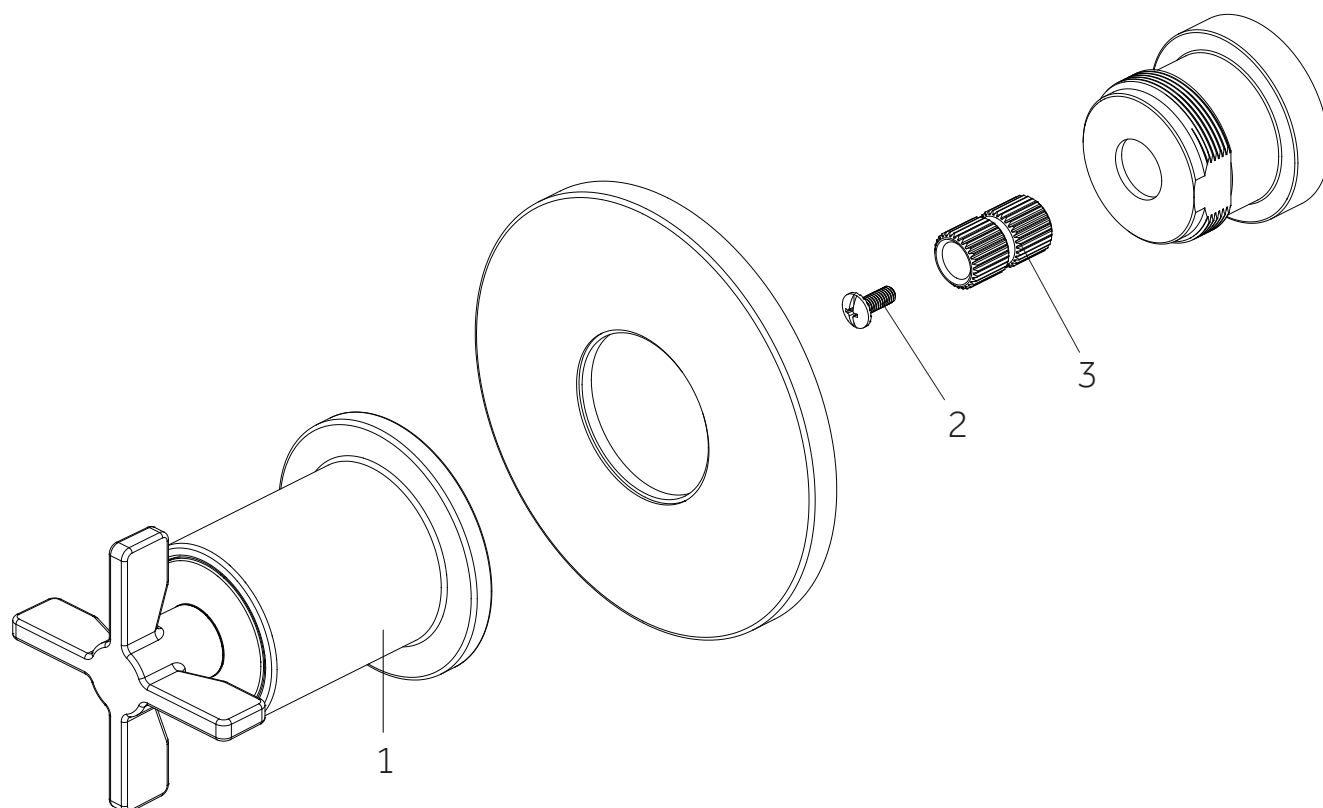

VASSOR

THERMOSTATIC SHOWER SYSTEM WITH HAND SHOWER
SISTEMA DE DUCHA TERMOSTÁTICO CON DUCHA DE MANO
SYSTÈME DE DOUCHE THERMOSTATIQUE AVEC DOUCHETTE

SKU: 955122

No.	Part Name / Nombre de pieza / Pièce	Part No.
1	Handle Assembly / Ensamblaje de la Manija / Manette	OBPF7F13082*
2	Screw / Tornillo / Vis	OBPF150142
3	Connector / Conector / Raccorder	OBPF870350

*Specify Finish / Especifica el Acabado / Spécifiez la Finition

Code: SHVA9005