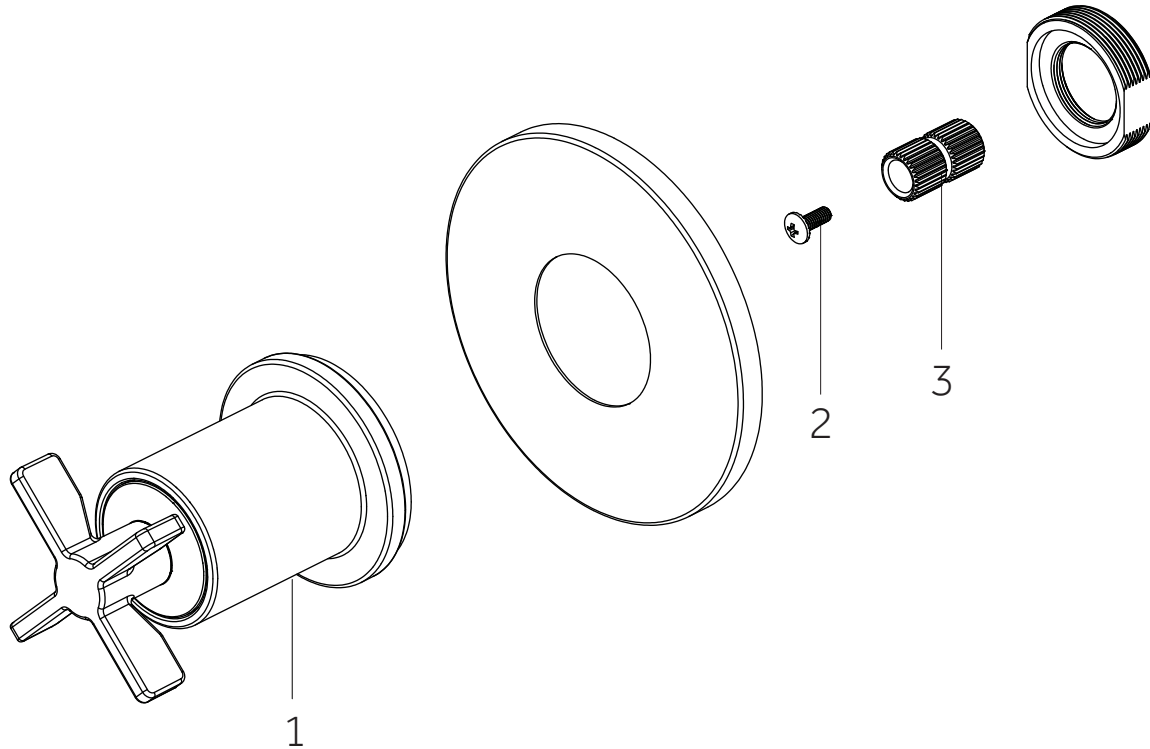

VASSOR

THERMOSTATIC SHOWER SYSTEM WITH HAND SHOWER
SISTEMA DE DUCHA TERMOSTÁTICO CON DUCHA DE MANO
SYSTÈME DE DOUCHE THERMOSTATIQUE AVEC DOUCHETTE

SKU: 955122

No.	Part Name	Nombre de pieza	Pièce	Part No.
1	Handle Assembly	Ensamblaje de la Manija	Manette	OBPF7F13082*
2	Screw	Tornillo	Vis	OBPF150142
3	Connector	Conector	Raccorder	OBPF870350

*Specify Finish / Especifica el Acabado / Spécifiez la Finition

Code: SHVA9007