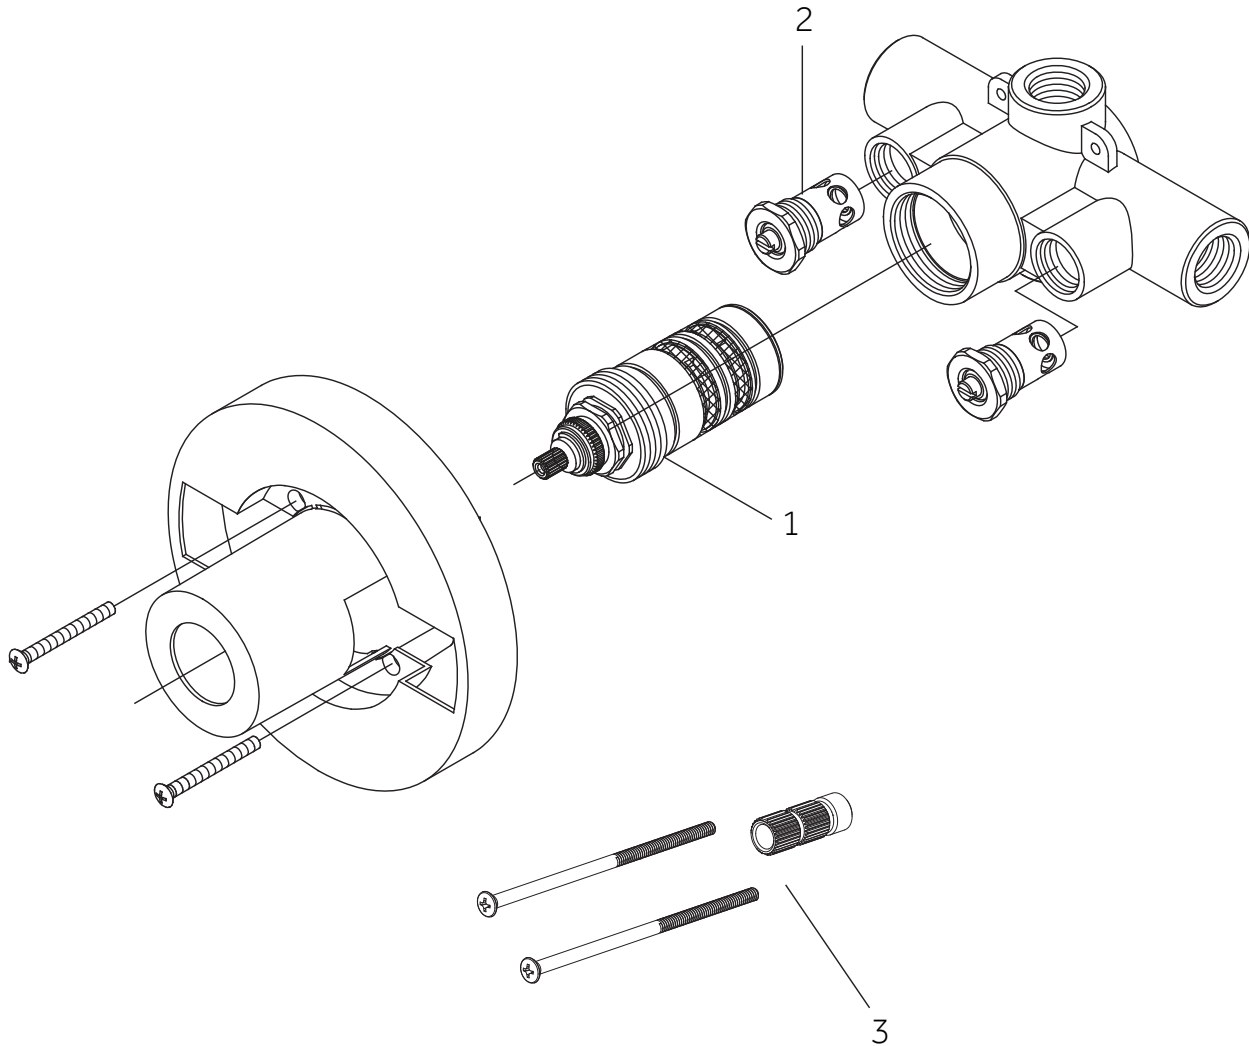

# VASSOR

THERMOSTATIC SHOWER SYSTEM WITH HAND SHOWER  
 SISTEMA DE DUCHA TERMOSTÁTICO CON DUCHA DE MANO  
 SYSTÈME DE DOUCHE THERMOSTATIQUE AVEC DOUCHETTE

SKU: 955122

No.	Part Name	Piece	Nombre de pieza	Part No.
1	1/2" Thermostatic Valve Cartridge 3/4" Thermostatic Valve Cartridge	1/2" Cartucho de válvula termostática 3/4" Cartucho de válvula termostática	1/2" Cartouche de vanne thermostatique 3/4" Cartouche de vanne thermostatique	SH6004CRT SH6006CRT
2	Check valves & Stops - SH6004 Check valves & Stops - SH6006	Válvula de retención y parada - SH6004 Válvula de retención y parada - SH6006	Clapet anti-retour et arrêt - SH6004 Clapet anti-retour et arrêt - SH6006	OBPF3654851 OBPF3CT1002
3	Optional Extension Kit	Juego de extensión opcional	Trousse d'extension en option	SH6004EXT

# VASSOR

THERMOSTATIC SHOWER SYSTEM WITH HAND SHOWER  
 SISTEMA DE DUCHA TERMOSTÁTICO CON DUCHA DE MANO  
 SYSTÈME DE DOUCHE THERMOSTATIQUE AVEC DOUCHETTE

SKU: 955122

No.	Part Name	Nombre de pieza	Pièce	Part No.
1	Screw	Tornillo	Vis	OBPF150142
2	Handle	Llave	Manche	OBPF13129
3	2.5mm Hex Allen Wrench	2.5mm Hex Llave Allen	2.5mm Hex Clé hexagonale	OBPF1RP70221

# VASSOR

THERMOSTATIC SHOWER SYSTEM WITH HAND SHOWER  
 SISTEMA DE DUCHA TERMOSTÁTICO CON DUCHA DE MANO  
 SYSTÈME DE DOUCHE THERMOSTATIQUE AVEC DOUCHETTE

SKU: 955122

No.	Part Name	Piece	Nombre de pieza	Part No.
1	1/2" Volume Control Valve Cartridge 3/4" Volume Control Valve Cartridge	Cartucho De Valvula De Control De Volumen De 1/2" Cartucho De Valvula De Control De Volumen De 1/2"	Valve de Contrôle de Volume 1/2" Valve de Contrôle de Volume 3/4"	SH6020CRT SH6040CRT
2	Optional Extension Kit	Juego de extensión opcional	Trousse d'extension en option	SH6020EXT