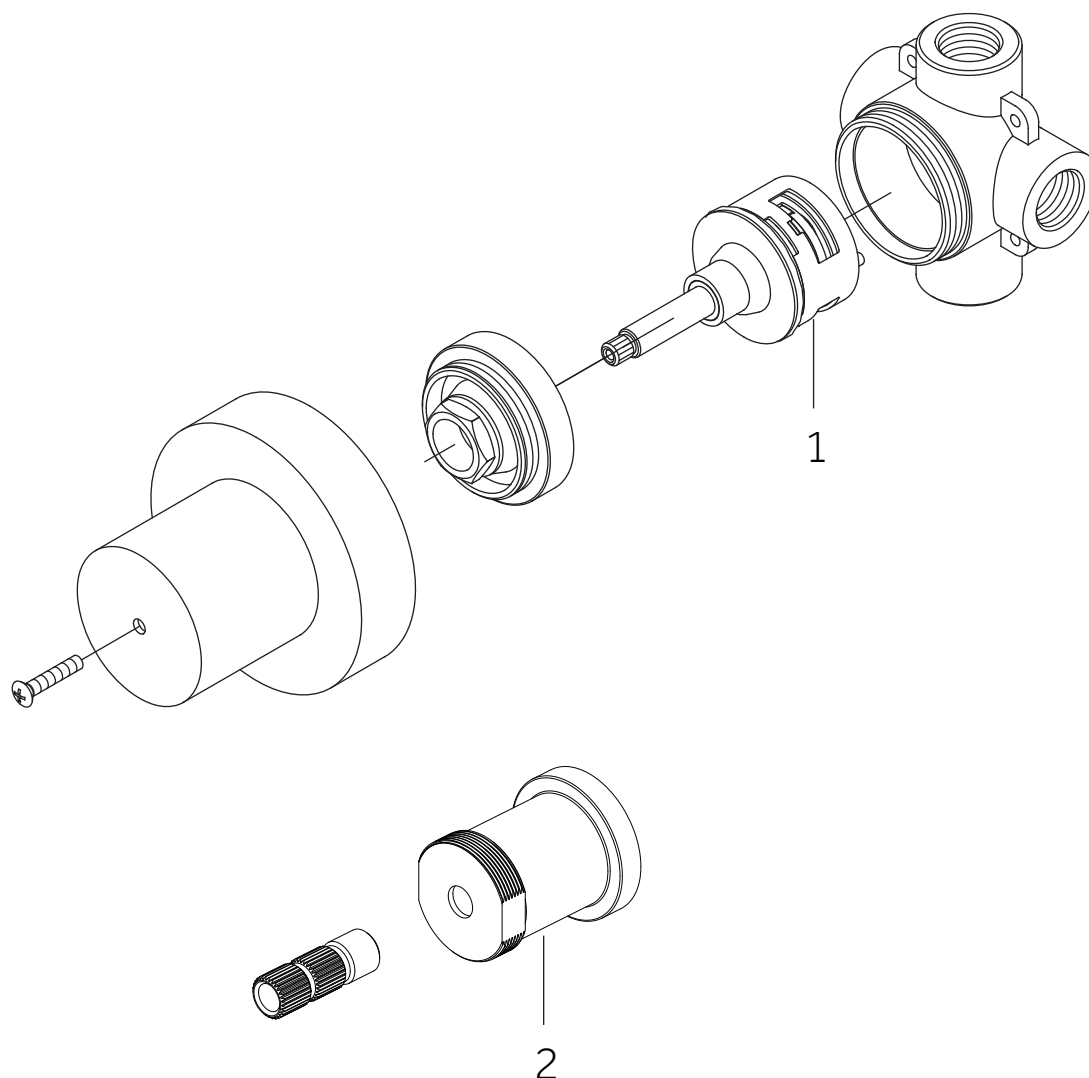

SKU: 955123

No.	Part Name	Nombre de pieza	Pièce	Part No.
1	Handle Assembly	Ensamblaje de la Manija	Manette	OBPF7F13082*
2	Screw	Tornillo	Vis	OBPF150142
3	Connector	Conector	Raccorder	OBPF870350

*Specify Finish / Especifica el Acabado / Spécifiez la Finition

Code: SHVA9007

VASSOR

THERMOSTATIC SHOWER SYSTEM WITH SLIDE BAR HAND SHOWER

SISTEMA DE DUCHA TERMOSTÁTICO CON MANO DE DUCHA CORREDERA

SYSTÈME DE DOUCHE THERMOSTATIQUE AVEC DOUCHETTE À BARRE COULISSANTE

SKU: 955123