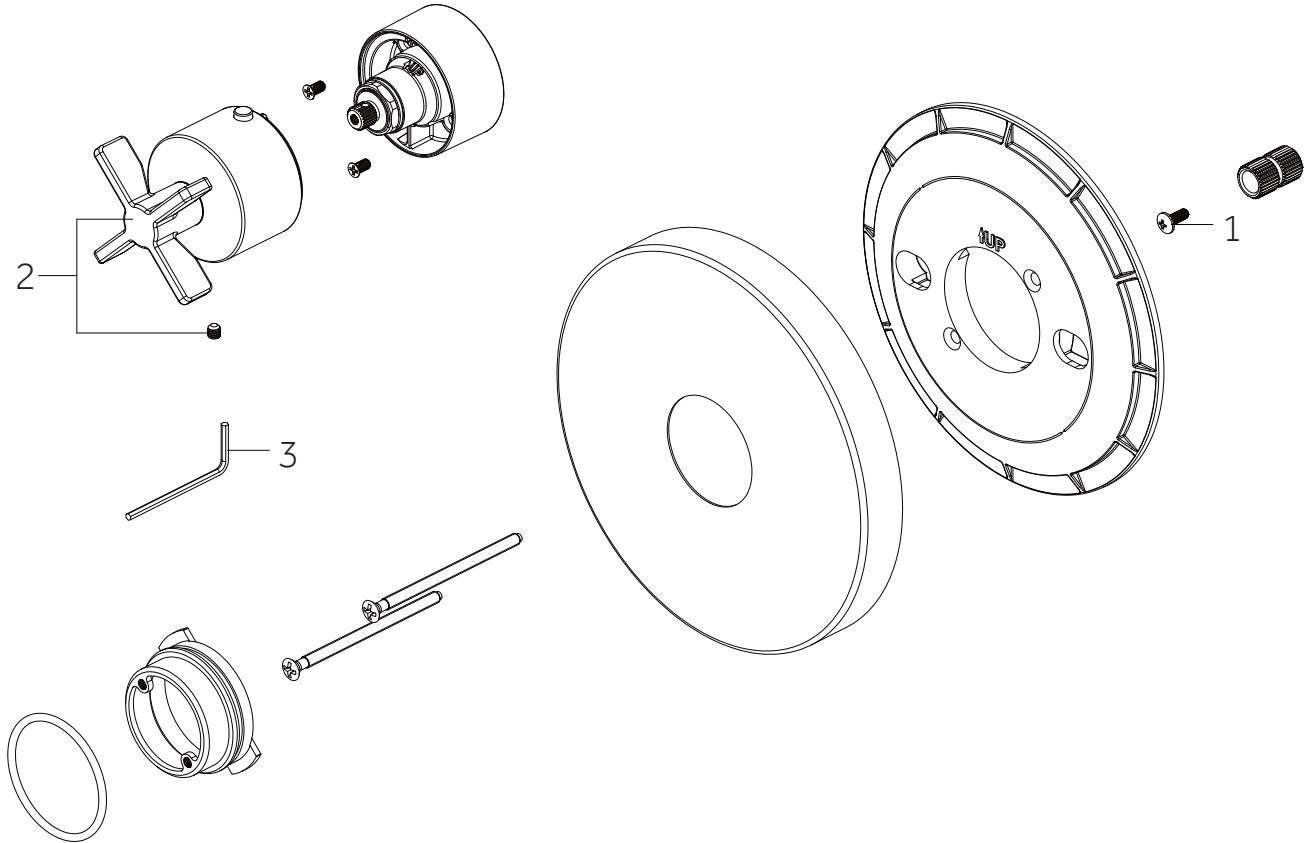

VASSOR

THERMOSTATIC SHOWER SYSTEM WITH SLIDE BAR HAND SHOWER
 SISTEMA DE DUCHA TERMOSTÁTICO CON MANO DE DUCHA CORREDERA
 SYSTÈME DE DOUCHE THERMOSTATIQUE AVEC DOUCHETTE À BARRE COULISSANTE

SKU: 955123

No.	Part Name	Piece	Nombre de pieza	Part No.
1	1/2" Thermostatic Valve Cartridge 3/4" Thermostatic Valve Cartridge	1/2" Cartucho de válvula termostática 3/4" Cartucho de válvula termostática	1/2" Cartouche de vanne thermostatique 3/4" Cartouche de vanne thermostatique	SH6004CRT SH6006CRT
2	Check valves & Stops - SH6004 Check valves & Stops - SH6006	Válvula de retención y parada - SH6004 Válvula de retención y parada - SH6006	Clapet anti-retour et arrêt - SH6004 Clapet anti-retour et arrêt - SH6006	OBPF3654851 OBPF3CT1002
3	Optional Extension Kit	Juego de extensión opcional	Trousse d'extension en option	SH6004EXT

*Specify Finish / Especifica el Acabado / Spécifiez la Finition

Code: SH6004, SH6006

VASSOR

THERMOSTATIC SHOWER SYSTEM WITH SLIDE BAR HAND SHOWER
 SISTEMA DE DUCHA TERMOSTÁTICO CON MANO DE DUCHA CORREDERA
 SYSTÈME DE DOUCHE THERMOSTATIQUE AVEC DOUCHETTE À BARRE COULISSANTE

SKU: 955123

No.	Part Name	Nombre de pieza	Pièce	Part No.
1	Screw	Tornillo	Vis	OBPF150142
2	Handle	Llave	Manche	OBPFF13129
3	2.5mm Hex Allen Wrench	2.5mm Hex Llave Allen	2.5mm Hex Cié hexagonale	OBPF1RP70221

*Specify Finish / Especifica el Acabado / Spécifiez la Finition

Code: SHVA9009

VASSOR

THERMOSTATIC SHOWER SYSTEM WITH SLIDE BAR HAND SHOWER
 SISTEMA DE DUCHA TERMOSTÁTICO CON MANO DE DUCHA CORREDEIRA
 SYSTÈME DE DOUCHE THERMOSTATIQUE AVEC DOUCHETTE À BARRE COULISSANTE