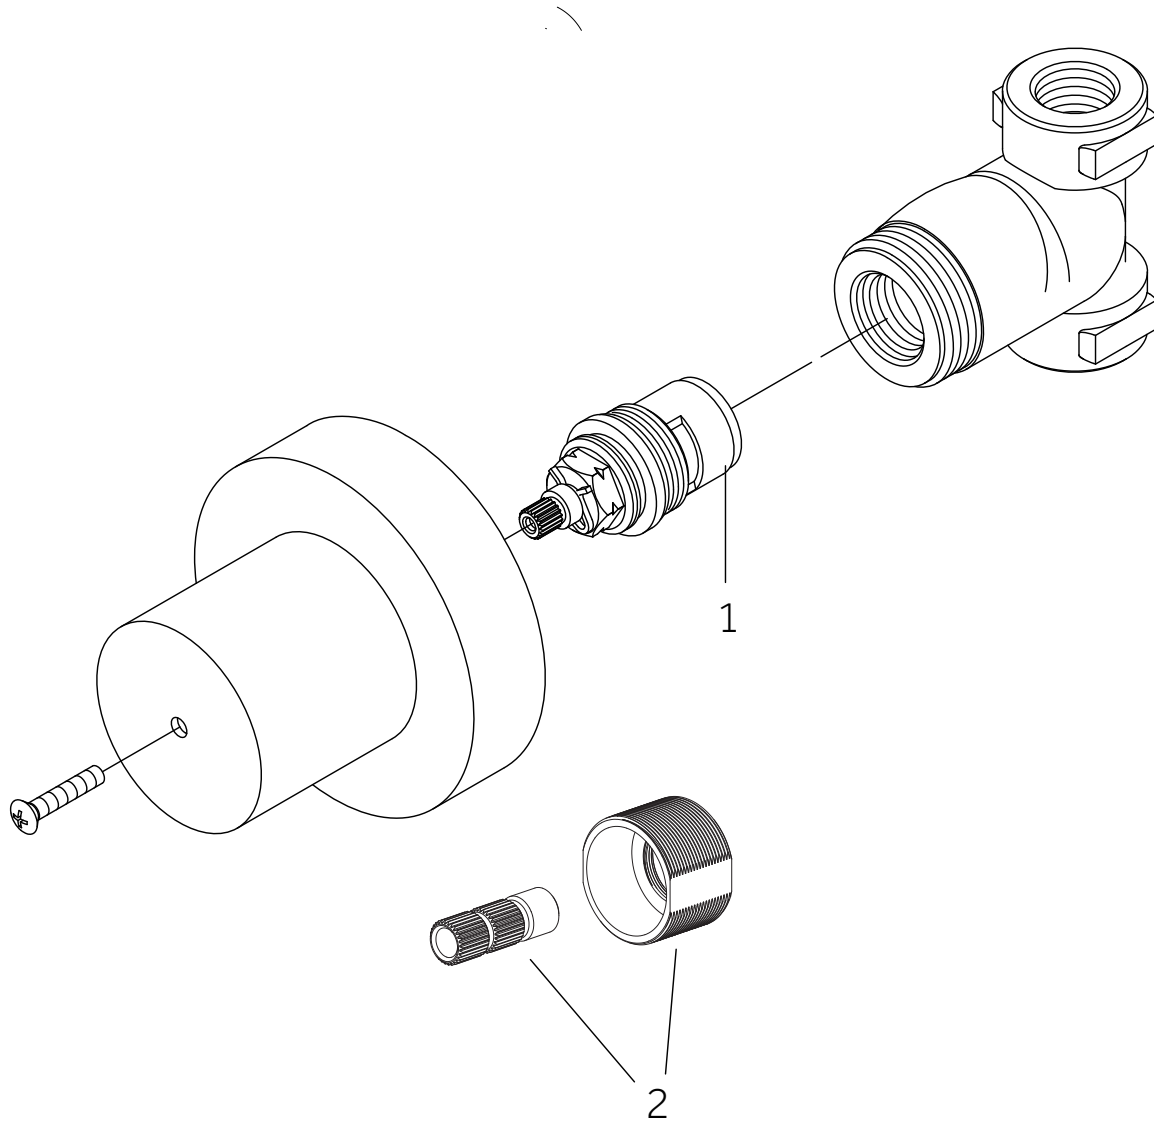

VASSOR

THERMOSTATIC SHOWER SYSTEM WITH SLIDE BAR HAND SHOWER
SISTEMA DE DUCHA TERMOSTÁTICO CON MANO DE DUCHA CORREDEIRA
SYSTÈME DE DOUCHE THERMOSTATIQUE AVEC DOUCHETTE À BARRE COULISSANTE

SKU: 955123

No.	Part Name	Piece	Nombre de pieza	Part No.
1	1/2" Volume Control Valve Cartridge 3/4" Volume Control Valve Cartridge	Cartucho De Valvula De Control De Volumen De 1/2" Cartucho De Valvula De Control De Volumen De 1/2"	Valve de Contrôle de Volume 1/2" Valve de Contrôle de Volume 3/4"	SH6020CRT SH6040CRT
2	Optional Extension Kit	Juego de extensión opcional	Trousse d'extension en option	SH6020EXT

*Specify Finish / Especifica el Acabado / Spécifiez la Finition

Code: SH6020, SH6040