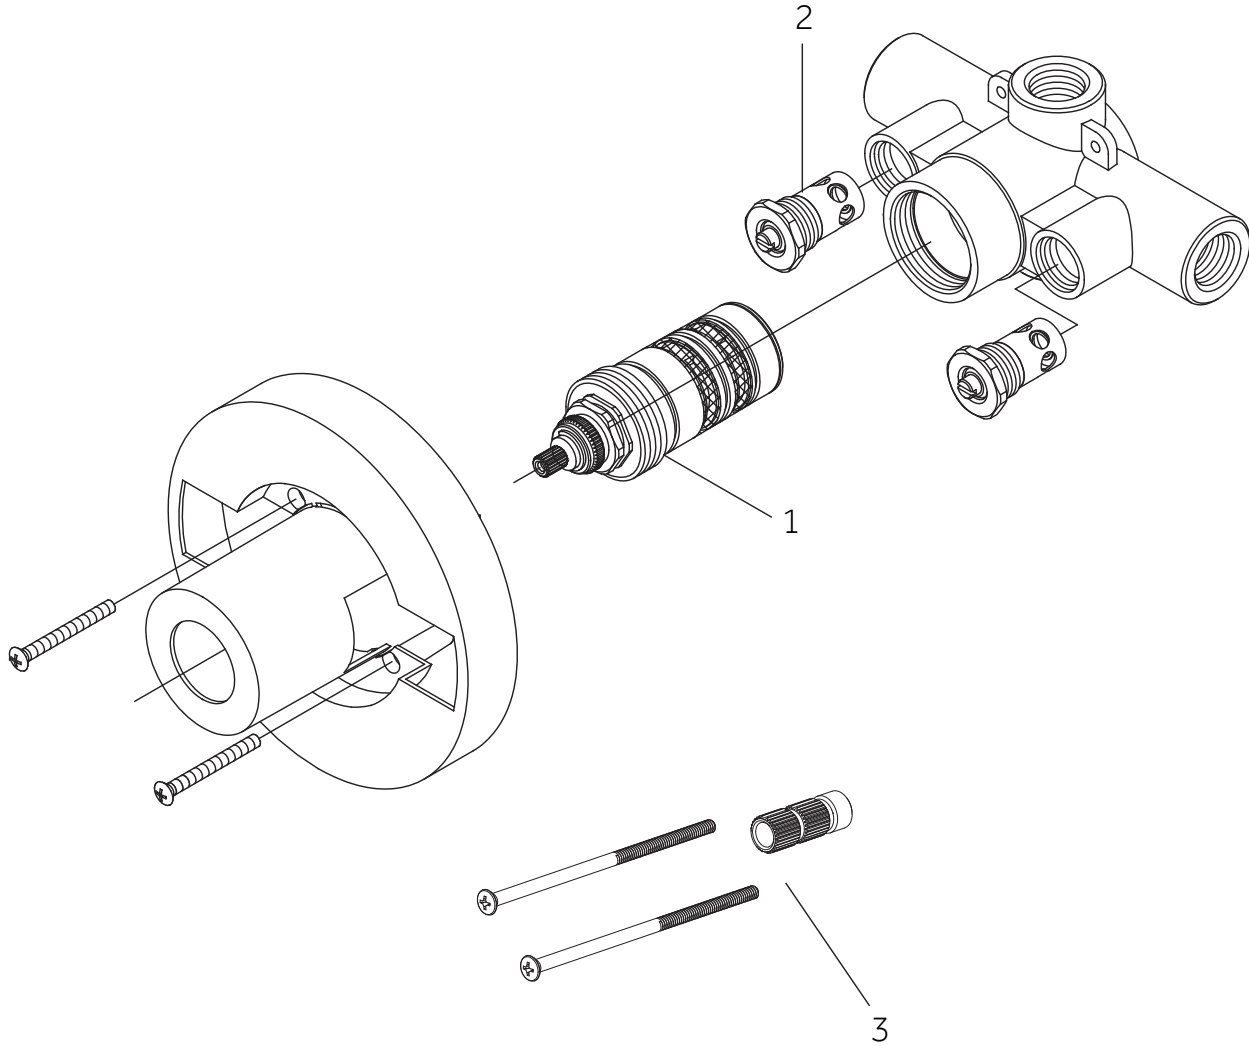

VASSOR

THERMOSTATIC SHOWER SYSTEM WITH SLIDE BAR HAND SHOWER
 SISTEMA DE DUCHA TERMOSTÁTICO CON MANO DE DUCHA CORREDERA
 SYSTÈME DE DOUCHE THERMOSTATIQUE AVEC DOUCHETTE À BARRE COULISSANTE

SKU: 955123

No.	Part Name	Piece	Nombre de pieza	Part No.
1	1/2" Thermostatic Valve Cartridge 3/4" Thermostatic Valve Cartridge	1/2" Cartucho de válvula termostática 3/4" Cartucho de válvula termostática	1/2" Cartouche de vanne thermostatique 3/4" Cartouche de vanne thermostatique	SH6004CRT SH6006CRT
2	Check valves & Stops - SH6004 Check valves & Stops - SH6006	Válvula de retención y parada - SH6004 Válvula de retención y parada - SH6006	Clapet anti-retour et arrêt - SH6004 Clapet anti-retour et arrêt - SH6006	OBPF3654851 OBPF3CT1002
3	Optional Extension Kit	Juego de extensión opcional	Trousse d'extension en option	SH6004EXT

*Specify Finish / Especifica el Acabado / Spécifiez la Finition

Code: SH6004, SH6006

VASSOR

THERMOSTATIC SHOWER SYSTEM WITH SLIDE BAR HAND SHOWER
 SISTEMA DE DUCHA TERMOSTÁTICO CON MANO DE DUCHA CORREDERA
 SYSTÈME DE DOUCHE THERMOSTATIQUE AVEC DOUCHETTE À BARRE COULISSANTE

SKU: 955123

No.	Part Name	Nombre de pieza	Pièce	Part No.
1	Screw	Tornillo	Vis	OBPF150142
2	Handle	Llave	Manche	OBPFF13129
3	2.5mm Hex Allen Wrench	2.5mm Hex Llave Allen	2.5mm Hex Cié hexagonale	OBPF1RP70221

SKU: 955123

No.	Part Name	Piece	Nombre de pieza	Part No.
1	1/2" Volume Control Valve Cartridge 3/4" Volume Control Valve Cartridge	Cartucho De Valvula De Control De Volumen De 1/2" Cartucho De Valvula De Control De Volumen De 1/2"	Valve de Contrôle de Volume 1/2" Valve de Contrôle de Volume 3/4"	SH6020CRT SH6040CRT
2	Optional Extension Kit	Juego de extensión opcional	Trousse d'extension en option	SH6020EXT