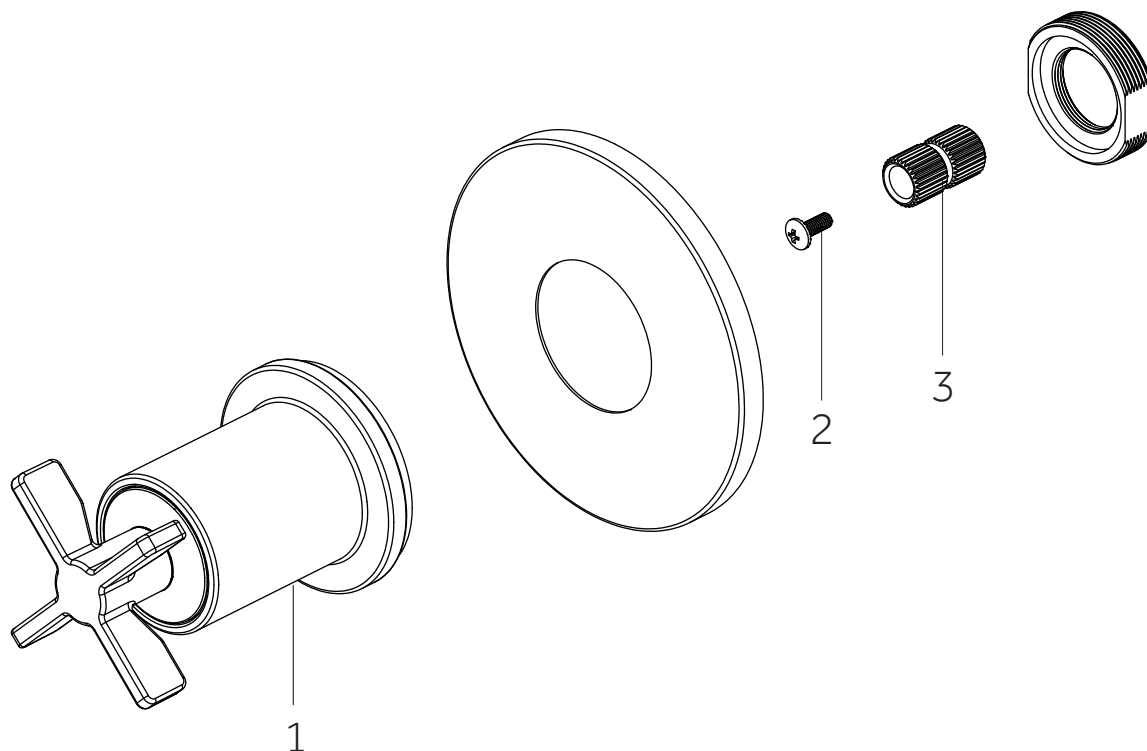

SKU: 955123

No.	Part Name	Piece	Nombre de pieza	Part No.
1	1/2" Volume Control Valve Cartridge 3/4" Volume Control Valve Cartridge	Cartucho De Valvula De Control De Volumen De 1/2" Cartucho De Valvula De Control De Volumen De 1/2"	Valve de Contrôle de Volume 1/2" Valve de Contrôle de Volume 3/4"	SH6020CRT SH6040CRT
2	Optional Extension Kit	Juego de extensión opcional	Trousse d'extension en option	SH6020EXT

*Specify Finish / Especifica el Acabado / Spécifiez la Finition

Code: SH6020, SH6040

VASSOR

THERMOSTATIC SHOWER SYSTEM WITH SLIDE BAR HAND SHOWER
 SISTEMA DE DUCHA TERMOSTÁTICO CON MANO DE DUCHA CORREDERA
 SYSTÈME DE DOUCHE THERMOSTATIQUE AVEC DOUCHETTE À BARRE COULISSANTE

SKU: 955123

No.	Part Name	Nombre de pieza	Pièce	Part No.
1	Handle Assembly	Ensamblaje de la Manija	Manette	OBPF7F13082*
2	Screw	Tornillo	Vis	OBPF150142
3	Connector	Conector	Raccorder	OBPF870350

*Specify Finish / Especifica el Acabado / Spécifiez la Finition