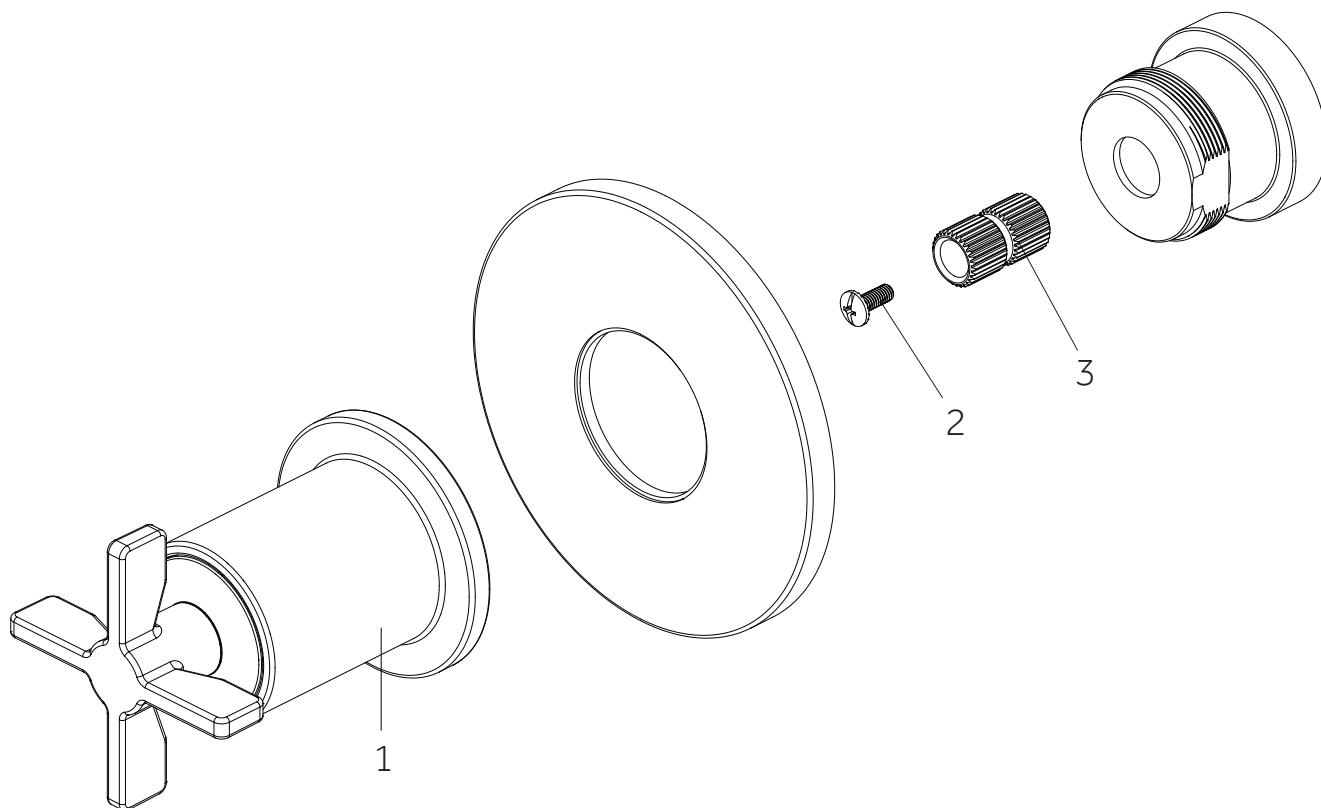

VASSOR

THERMOSTATIC SHOWER SYSTEM WITH SLIDE BAR HAND SHOWER
SISTEMA DE DUCHA TERMOSTÁTICO CON MANO DE DUCHA CORREDERA
SYSTÈME DE DOUCHE THERMOSTATIQUE AVEC DOUCHETTE À BARRE COULISSANTE

SKU: 955123

No.	Part Name / Nombre de pieza / Pièce	Part No.
1	Handle Assembly / Ensamblaje de la Manija / Manette	OBPF7F13082*
2	Screw / Tornillo / Vis	OBPF150142
3	Connector / Conector / Raccorder	OBPF870350

*Specify Finish / Especifica el Acabado / Spécifiez la Finition

Code: SHVA9005