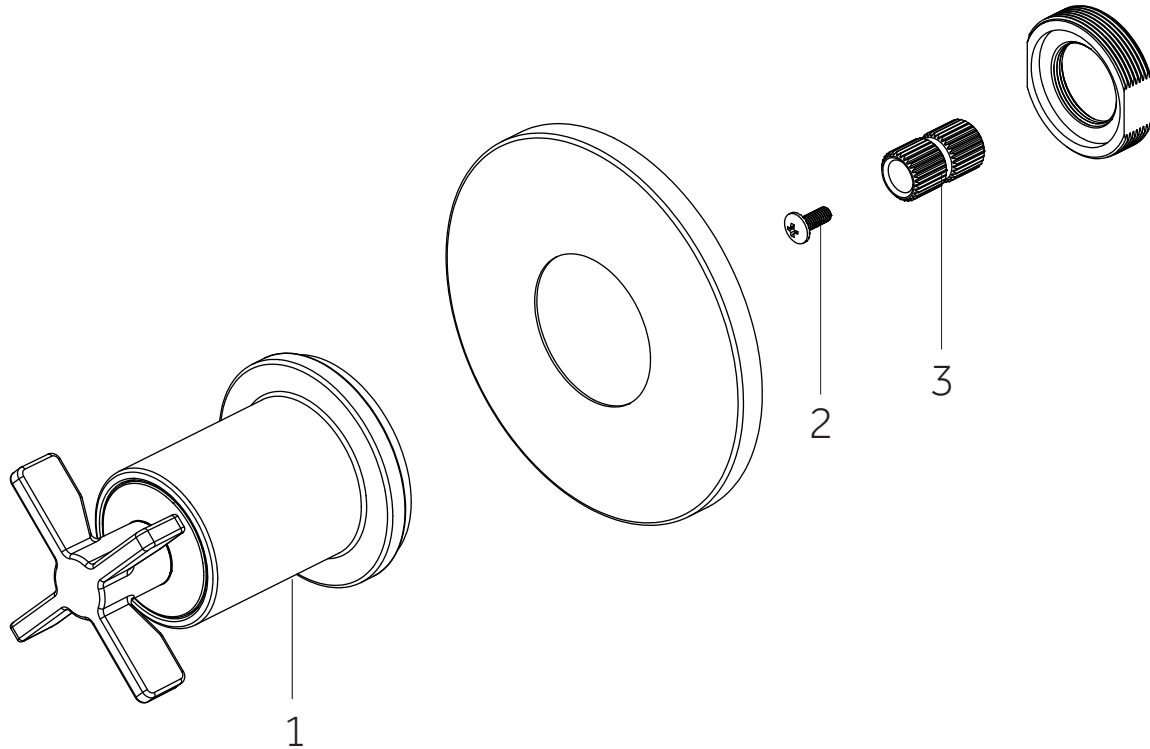

VASSOR

THERMOSTATIC SHOWER SYSTEM WITH BODY SPRAYS AND HAND SHOWER
SISTEMA DE DUCHA TERMOSTÁTICO CON ROCIADORES CORPORALES Y MANODUCHA
SYSTÈME DE DOUCHE THERMOSTATIQUE AVEC JUMELLES CORPORELLES ET DOUCHETTE À MAIN
SKU: 955126

No.	Part Name	Nombre de pieza	Pièce	Part No.
1	Handle Assembly	Ensamblaje de la Manija	Manette	OBPF7F13082*
2	Screw	Tornillo	Vis	OBPF150142
3	Connector	Conector	Raccorder	OBPF870350

*Specify Finish / Especifica el Acabado / Spécifiez la Finition

Code: SHVA9007