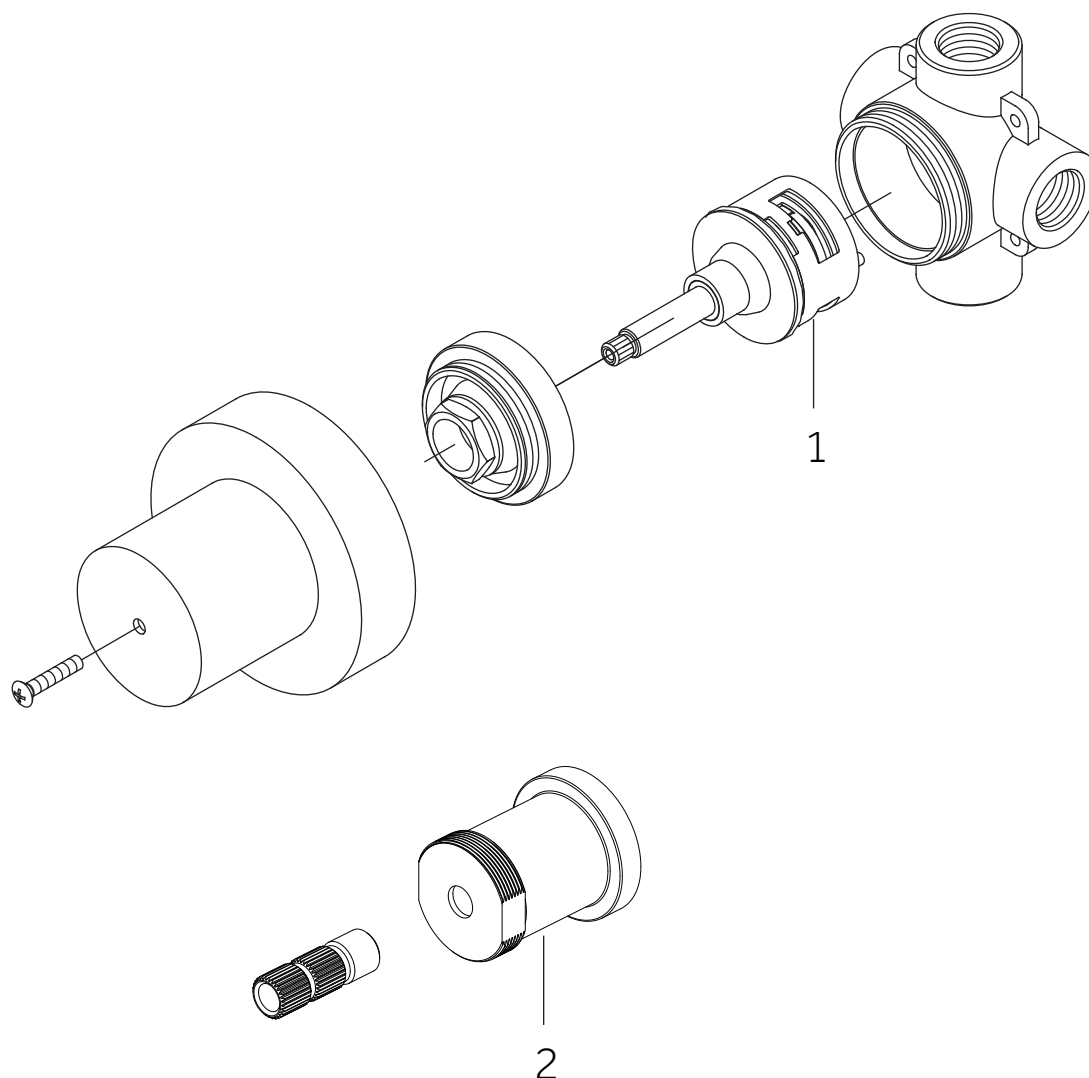

VASSOR

THERMOSTATIC SHOWER SYSTEM WITH BODY SPRAYS AND HAND SHOWER

SISTEMA DE DUCHA TERMOSTÁTICO CON ROCIADORES CORPORALES Y MANODUCHA

SYSTÈME DE DOUCHE THERMOSTATIQUE AVEC JUMELLES CORPORELLES ET DOUCHETTE À MAIN

SKU: 955126

No.	Part Name	Nom de la pièce	Pieza	Part No.
1	6 Way Cartridge CALGreen cartridge (3Way)	Cartucho de seis vías Cartucho CALGreen (tres vías)	Cartouche à 6 voies Cartouche CALGreen (3 voies)	SH6180 SH6150
2	Optional extension kits	Juego de extensión opcional	Trousse d'extension en option	SH6101EXT

Code: SH6103, SH6101