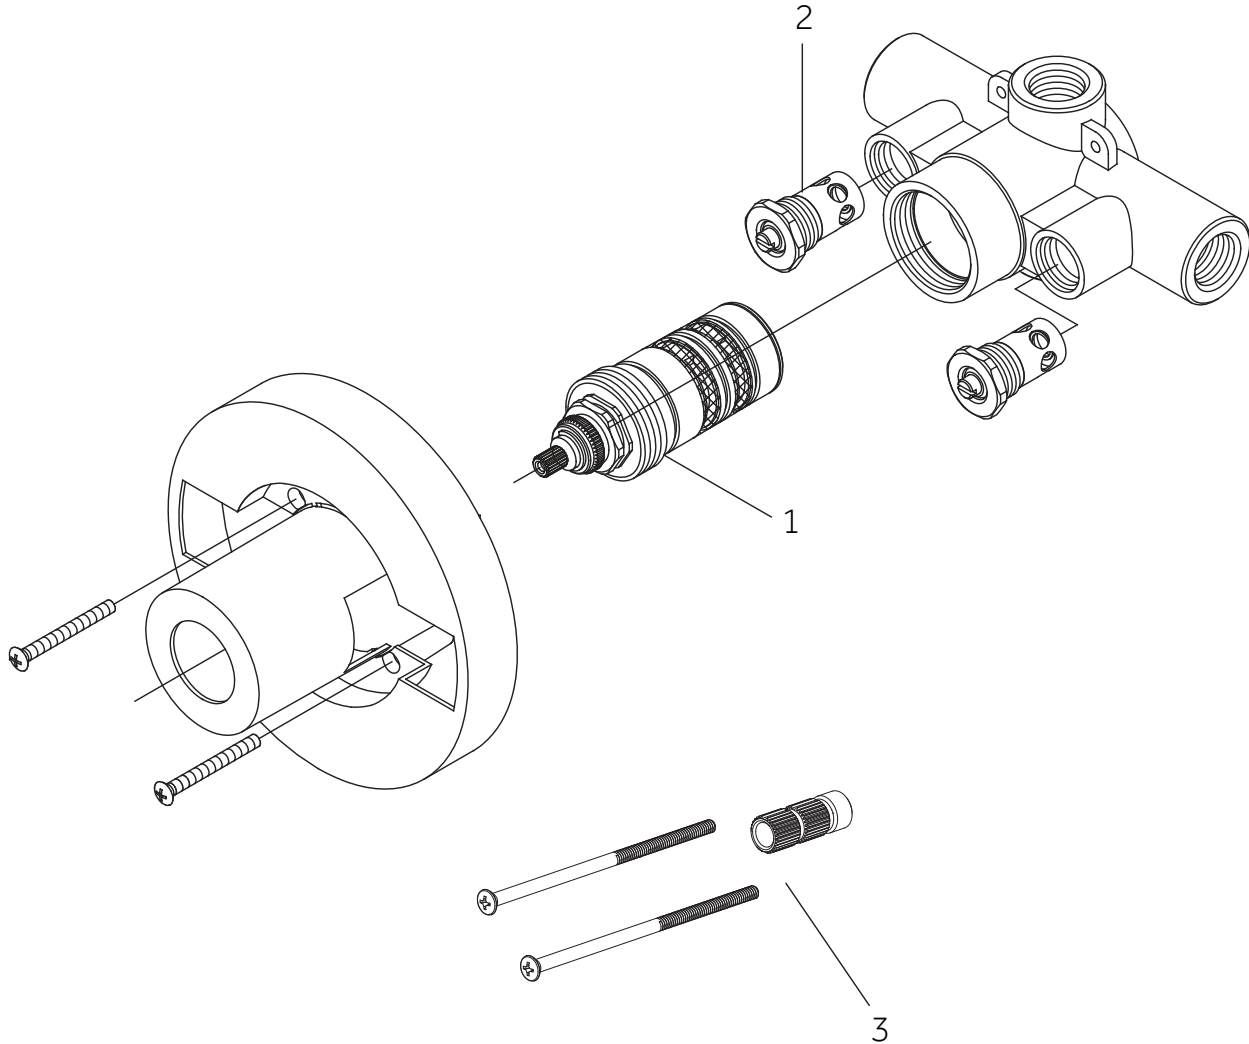

VASSOR

THERMOSTATIC SHOWER SYSTEM WITH BODY SPRAYS AND HAND SHOWER
 SISTEMA DE DUCHA TERMOSTÁTICO CON ROCIADORES CORPORALES Y MANODUCHA
 SYSTÈME DE DOUCHE THERMOSTATIQUE AVEC JUMELLES CORPORELLES ET DOUCHETTE À MAIN
 SKU: 955126

No.	Part Name	Piece	Nombre de pieza	Part No.
1	1/2" Thermostatic Valve Cartridge 3/4" Thermostatic Valve Cartridge	1/2" Cartucho de válvula termostática 3/4" Cartucho de válvula termostática	1/2" Cartouche de vanne thermostatique 3/4" Cartouche de vanne thermostatique	SH6004CRT SH6006CRT
2	Check valves & Stops - SH6004 Check valves & Stops - SH6006	Válvula de retención y parada - SH6004 Válvula de retención y parada - SH6006	Clapet anti-retour et arrêt - SH6004 Clapet anti-retour et arrêt - SH6006	OBPF3654851 OBPF3CT1002
3	Optional Extension Kit	Juego de extensión opcional	Trousse d'extension en option	SH6004EXT

No.	Part Name	Nombre de pieza	Pièce	Part No.
1	Screw	Tornillo	Vis	OBPF150142
2	Handle	Llave	Manche	OBPF13129
3	2.5mm Hex Allen Wrench	2.5mm Hex Llave Allen	2.5mm Hex Cié hexagonale	OBPF1RP70221

*Specify Finish / Especifica el Acabado / Spécifiez la Finition

No.	Part Name	Piece	Nombre de pieza	Part No.
1	1/2" Volume Control Valve Cartridge 3/4" Volume Control Valve Cartridge	Cartucho De Valvula De Control De Volumen De 1/2" Cartucho De Valvula De Control De Volumen De 1/2"	Valve de Contrôle de Volume 1/2" Valve de Contrôle de Volume 3/4"	SH6020CRT SH6040CRT
2	Optional Extension Kit	Juego de extensión opcional	Trousse d'extension en option	SH6020EXT