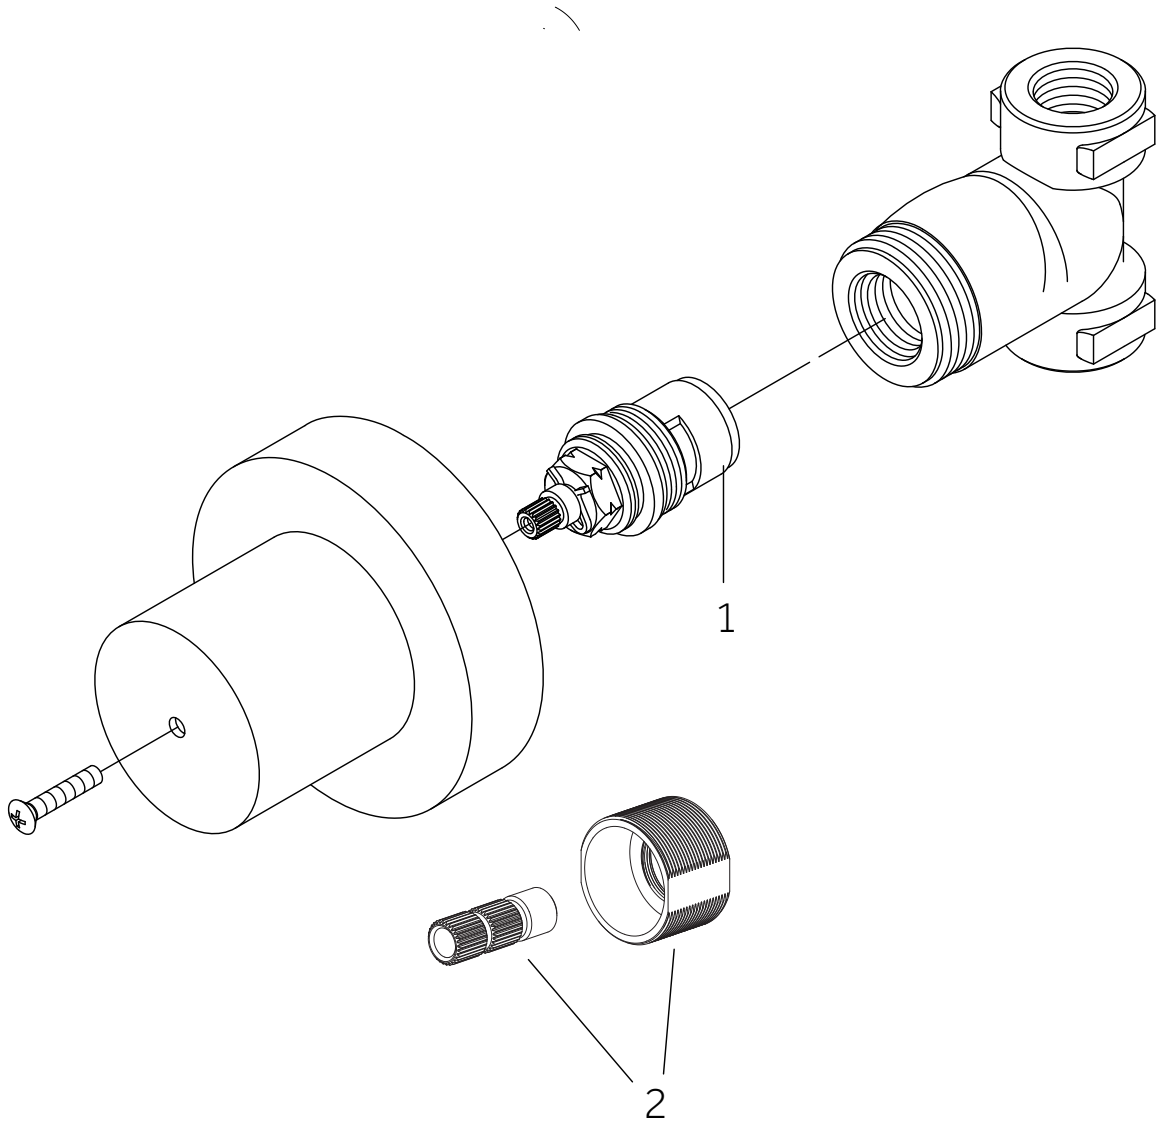

No.	Part Name	Piece	Nombre de pieza	Part No.
1	1/2" Thermostatic Valve Cartridge 3/4" Thermostatic Valve Cartridge	1/2" Cartucho de válvula termostática 3/4" Cartucho de válvula termostática	1/2" Cartouche de vanne thermostatique 3/4" Cartouche de vanne thermostatique	SH6004CRT SH6006CRT
2	Check valves & Stops - SH6004 Check valves & Stops - SH6006	Válvula de retención y parada - SH6004 Válvula de retención y parada - SH6006	Clapet anti-retour et arrêt - SH6004 Clapet anti-retour et arrêt - SH6006	OBPF3654851 OBPF3CT1002
3	Optional Extension Kit	Juego de extensión opcional	Trousse d'extension en option	SH6004EXT

*Specify Finish / Especifica el Acabado / Spécifiez la Finition

Code: SH6004, SH6006

VASSOR

THERMOSTATIC SHOWER SYSTEM WITH BODY SPRAYS AND HAND SHOWER
 SISTEMA DE DUCHA TERMOSTÁTICO CON ROCIADORES CORPORALES Y MANODUCHA
 SYSTÈME DE DOUCHE THERMOSTATIQUE AVEC JUMELLES CORPORELLES ET DOUCHETTE À MAIN
 SKU: 955126

No.	Part Name	Nombre de pieza	Pièce	Part No.
1	Screw	Tornillo	Vis	OBPF150142
2	Handle	Llave	Manche	OBPF13129
3	2.5mm Hex Allen Wrench	2.5mm Hex Llave Allen	2.5mm Hex Cié hexagonale	OBPF1RP70221

*Specify Finish / Especifica el Acabado / Spécifiez la Finition

No.	Part Name	Piece	Nombre de pieza	Part No.
1	1/2" Volume Control Valve Cartridge 3/4" Volume Control Valve Cartridge	Cartucho De Valvula De Control De Volumen De 1/2" Cartucho De Valvula De Control De Volumen De 1/2"	Valve de Contrôle de Volume 1/2" Valve de Contrôle de Volume 3/4"	SH6020CRT SH6040CRT
2	Optional Extension Kit	Juego de extensión opcional	Trousse d'extension en option	SH6020EXT