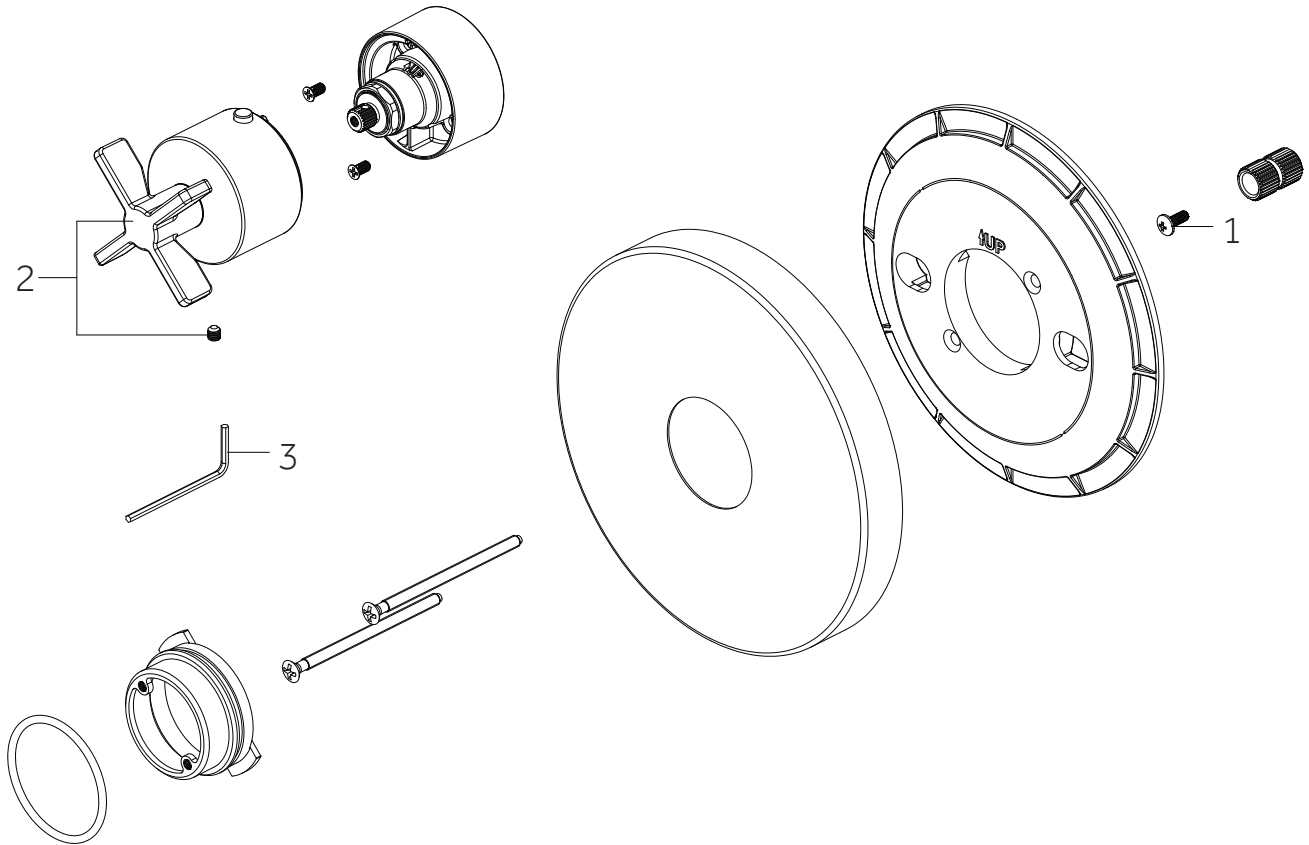

VASSOR

THERMOSTATIC SHOWER SYSTEM WITH BODY SPRAYS AND HAND SHOWER
 SISTEMA DE DUCHA TERMOSTÁTICO CON ROCIADORES CORPORALES Y MANODUCHA
 SYSTÈME DE DOUCHE THERMOSTATIQUE AVEC JUMELLES CORPORELLES ET DOUCHETTE À MAIN
 SKU: 955126

No.	Part Name	Piece	Nombre de pieza	Part No.
1	1/2" Thermostatic Valve Cartridge 3/4" Thermostatic Valve Cartridge	1/2" Cartucho de válvula termostática 3/4" Cartucho de válvula termostática	1/2" Cartouche de vanne thermostatique 3/4" Cartouche de vanne thermostatique	SH6004CRT SH6006CRT
2	Check valves & Stops - SH6004 Check valves & Stops - SH6006	Válvula de retención y parada - SH6004 Válvula de retención y parada - SH6006	Clapet anti-retour et arrêt - SH6004 Clapet anti-retour et arrêt - SH6006	OBPF3654851 OBPF3CT1002
3	Optional Extension Kit	Juego de extensión opcional	Trousse d'extension en option	SH6004EXT

No.	Part Name	Nombre de pieza	Pièce	Part No.
1	Screw	Tornillo	Vis	OBPF150142
2	Handle	Llave	Manche	OBPF13129
3	2.5mm Hex Allen Wrench	2.5mm Hex Llave Allen	2.5mm Hex Cié hexagonale	OBPF1RP70221

*Specify Finish / Especifica el Acabado / Spécifiez la Finition

No.	Part Name	Piece	Nombre de pieza	Part No.
1	1/2" Volume Control Valve Cartridge 3/4" Volume Control Valve Cartridge	Cartucho De Valvula De Control De Volumen De 1/2" Cartucho De Valvula De Control De Volumen De 1/2"	Valve de Contrôle de Volume 1/2" Valve de Contrôle de Volume 3/4"	SH6020CRT SH6040CRT
2	Optional Extension Kit	Juego de extensión opcional	Trousse d'extension en option	SH6020EXT