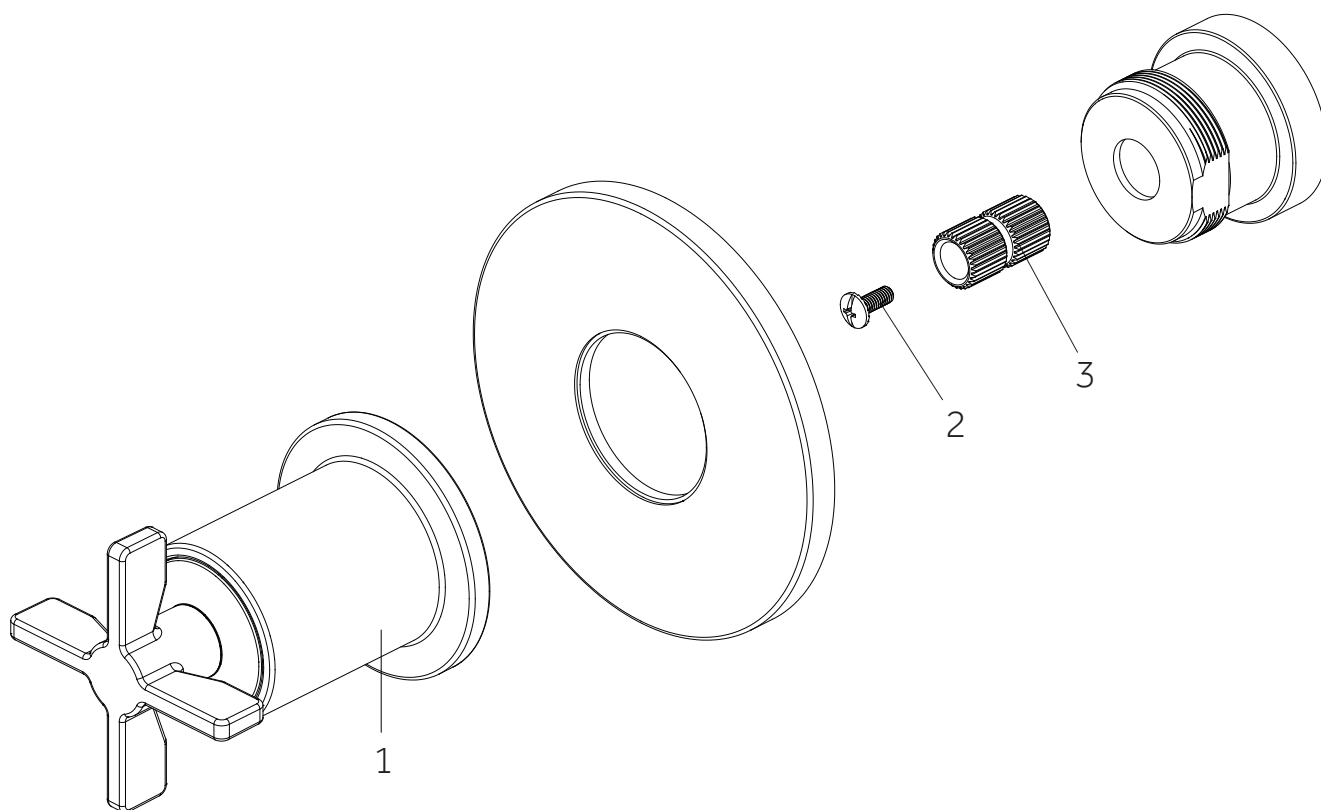

Code: SH6103, SH6101

VASSOR

THERMOSTATIC SHOWER SYSTEM WITH BODY SPRAYS AND HAND SHOWER

SISTEMA DE DUCHA TERMOSTÁTICO CON ROCIADORES CORPORALES Y MANODUCHA

SYSTÈME DE DOUCHE THERMOSTATIQUE AVEC JUMELLES CORPORELLES ET DOUCHETTE À MAIN

SKU: 955126

No.	Part Name / Nombre de pieza / Pièce	Part No.
1	Handle Assembly / Ensamblaje de la Manija / Manette	OBPF7F13082*
2	Screw / Tornillo / Vis	OBPF150142
3	Connector / Conector / Raccorder	OBPF870350