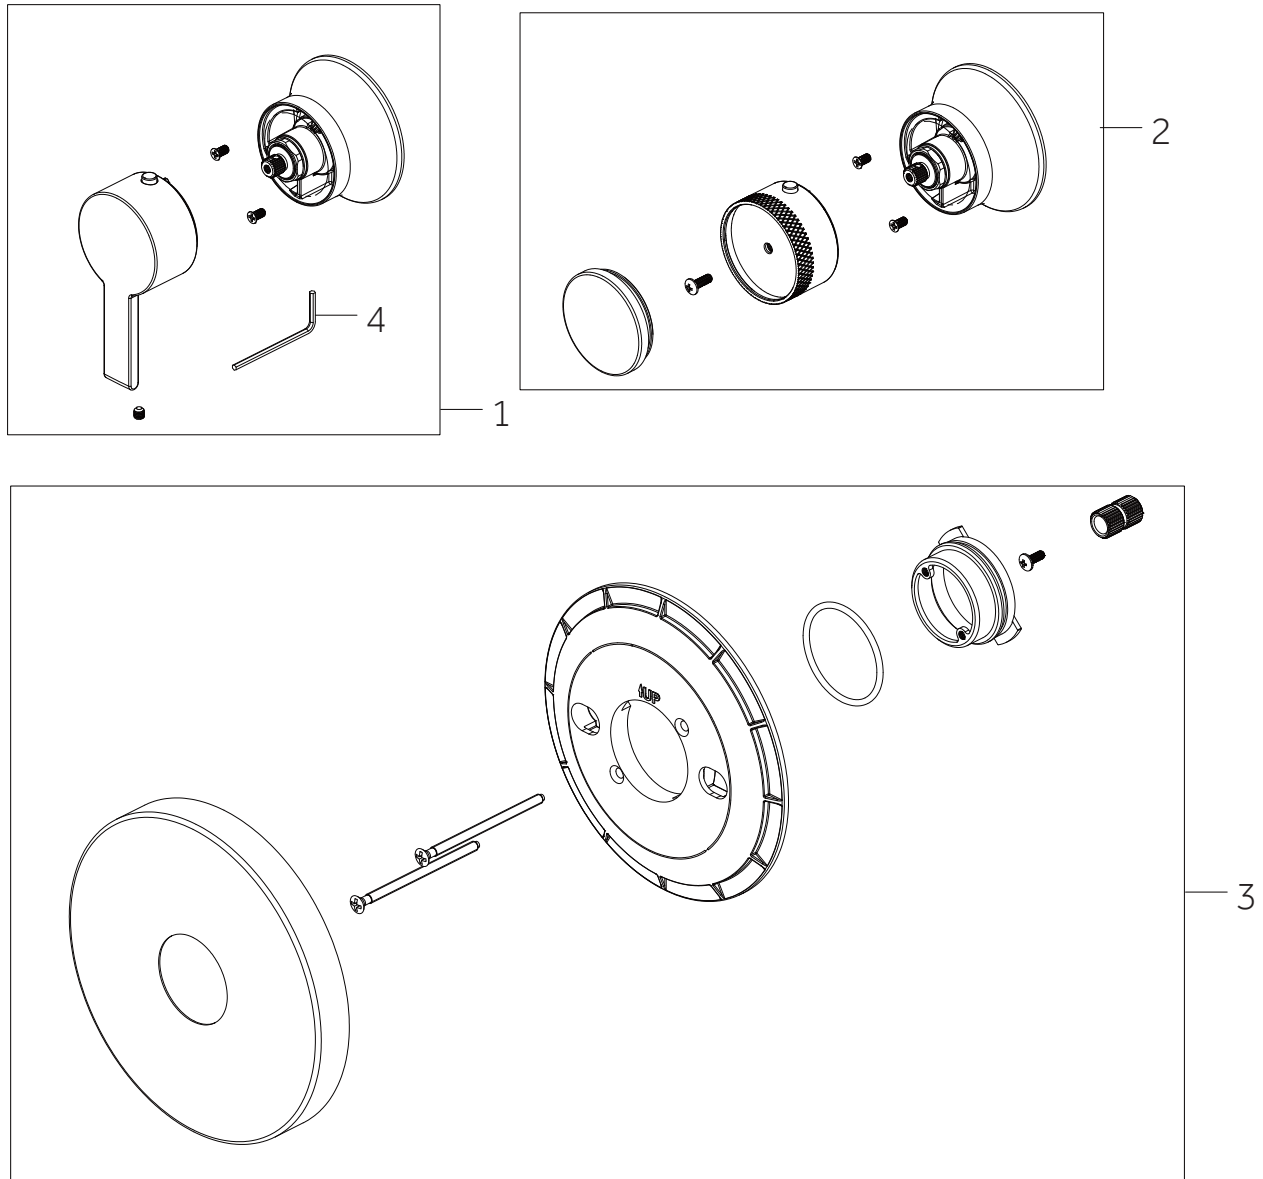

LENTZ

THERMOSTATIC SHOWER SYSTEM WITH HAND SHOWER
 SISTEMA DE DUCHA TERMOSTÁTICO CON DUCHA DE MANO
 SYSTÈME DE DOUCHE THERMOSTATIQUE AVEC DOUCHETTE

SKU: 955129-L, 955129-K

No.	Part Name	Piece	Nombre de pieza	Part No.
1	1/2" Thermostatic Valve Cartridge 3/4" Thermostatic Valve Cartridge	1/2" Cartucho de válvula termostática 3/4" Cartucho de válvula termostática	1/2" Cartouche de vanne thermostatique 3/4" Cartouche de vanne thermostatique	SH6004CRT SH6006CRT
2	Check valves & Stops - SH6004 Check valves & Stops - SH6006	Válvula de retención y parada - SH6004 Válvula de retención y parada - SH6006	Clapet anti-retour et arrêt - SH6004 Clapet anti-retour et arrêt - SH6006	OBPF3654851 OBPF3CT1002
3	Optional Extension Kit	Juego de extensión opcional	Trousse d'extension en option	SH6004EXT

SKU: 955129-L, 955129-K

No.	Part Name	Nombre de pieza	Pièce	Part No.
1	Handle	Llave	Manche	SHLZTSTLEV*
2	Handle	Llave	Manche	SHLZTSTKNOB*
3	Escutcheon	Escudo de bocallave	Rosace	SHLZ9009LH*
4	2.5mm Hex Allen Wrench	2.5mm Hex Llave Allen	2.5mm Hex Cié hexagonale	OBPF1RP70221

SKU: 955129-L, 955129-K

No.	Part Name	Piece	Nombre de pieza	Part No.
1	1/2" Volume Control Valve Cartridge 3/4" Volume Control Valve Cartridge	Cartucho De Valvula De Control De Volumen De 1/2" Cartucho De Valvula De Control De Volumen De 1/2"	Valve de Contrôle de Volume 1/2" Valve de Contrôle de Volume 3/4"	SH6020CRT SH6040CRT
2	Optional Extension Kit	Juego de extensión opcional	Trousse d'extension en option	SH6020EXT