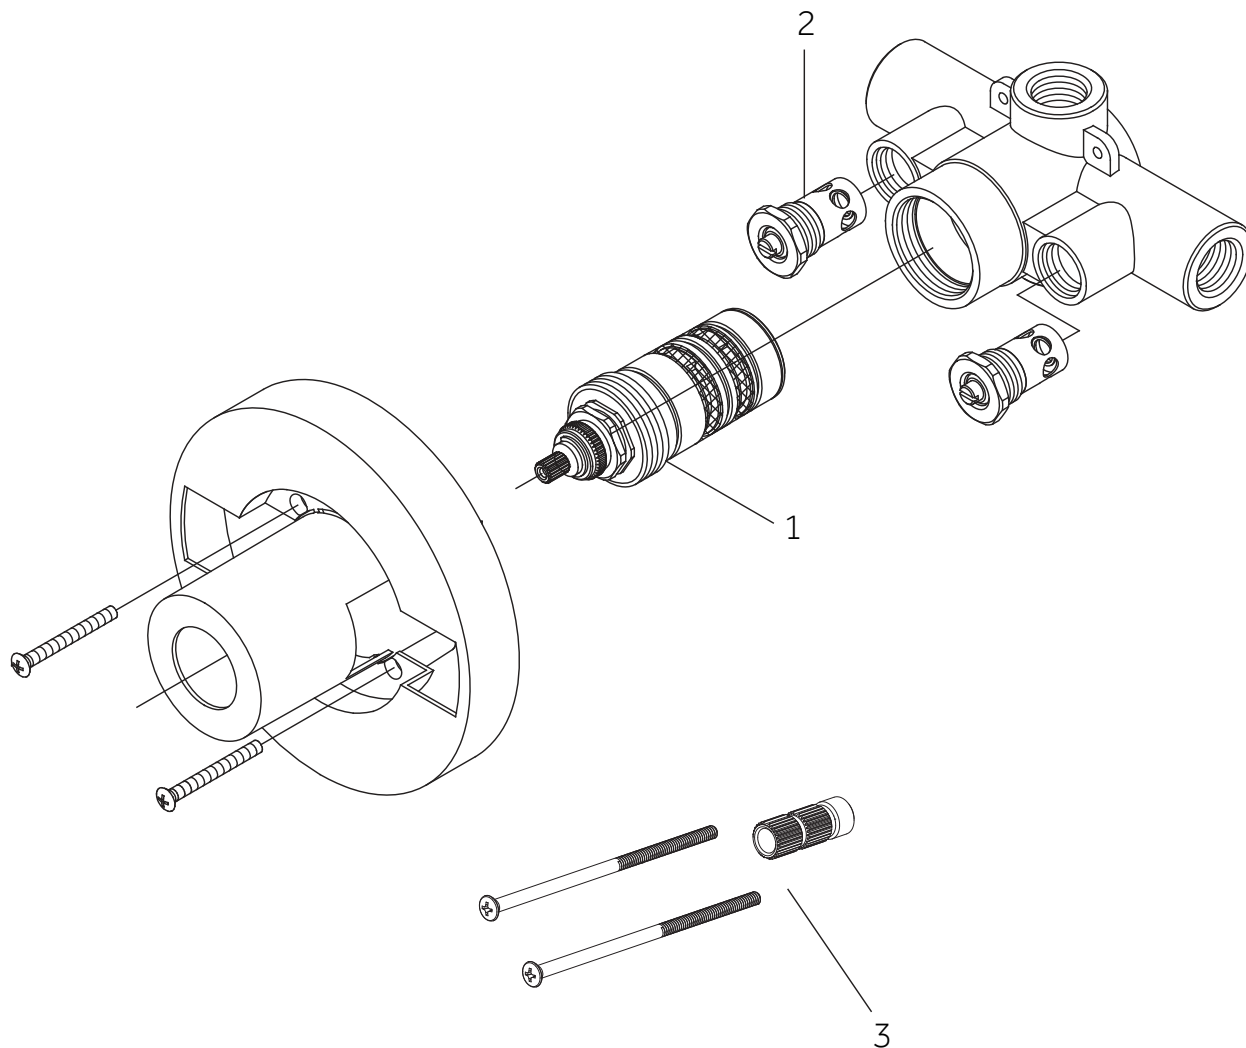

LENTZ

THERMOSTATIC SHOWER SYSTEM WITH HAND SHOWER
 SISTEMA DE DUCHA TERMOSTÁTICO CON DUCHA DE MANO
 SYSTÈME DE DOUCHE THERMOSTATIQUE AVEC DOUCHETTE

SKU: 955129-L, 955129-K

No.	Part Name	Piece	Nombre de pieza	Part No.
1	1/2" Thermostatic Valve Cartridge 3/4" Thermostatic Valve Cartridge	1/2" Cartucho de válvula termostática 3/4" Cartucho de válvula termostática	1/2" Cartouche de vanne thermostatique 3/4" Cartouche de vanne thermostatique	SH6004CRT SH6006CRT
2	Check valves & Stops - SH6004 Check valves & Stops - SH6006	Válvula de retención y parada - SH6004 Válvula de retención y parada - SH6006	Clapet anti-retour et arrêt - SH6004 Clapet anti-retour et arrêt - SH6006	OBPF3654851 OBPF3CT1002
3	Optional Extension Kit	Juego de extensión opcional	Trousse d'extension en option	SH6004EXT

SKU: 955129-L, 955129-K

No.	Part Name	Nombre de pieza	Pièce	Part No.
1	Handle	Llave	Manche	SHLZTSTLEV*
2	Handle	Llave	Manche	SHLZTSTKNOB*
3	Escutcheon	Escudo de bocallave	Rosace	SHLZ9009LH*
4	2.5mm Hex Allen Wrench	2.5mm Hex Llave Allen	2.5mm Hex Cié hexagonale	OBPF1RP70221

SKU: 955129-L, 955129-K

No.	Part Name	Piece	Nombre de pieza	Part No.
1	1/2" Volume Control Valve Cartridge 3/4" Volume Control Valve Cartridge	Cartucho De Valvula De Control De Volumen De 1/2" Cartucho De Valvula De Control De Volumen De 1/2"	Valve de Contrôle de Volume 1/2" Valve de Contrôle de Volume 3/4"	SH6020CRT SH6040CRT
2	Optional Extension Kit	Juego de extensión opcional	Trousse d'extension en option	SH6020EXT