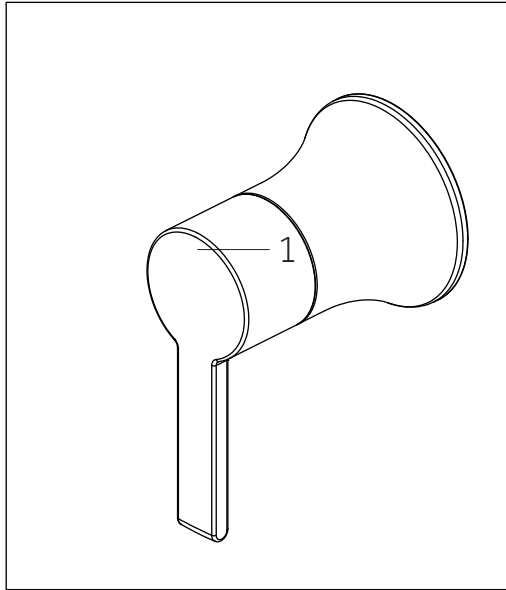

SKU: 955129-L, 955129-K

No.	Part Name	Nombre de pieza	Pièce	Part No.
1	Handle	Llave	Manche	SHLZTSTLEV*
2	Handle	Llave	Manche	SHLZTSTKNOB*
3	Escutcheon	Escudo de bocallave	Rosace	SHLZ9009LH*
4	2.5mm Hex Allen Wrench	2.5mm Hex Llave Allen	2.5mm Hex Cié hexagonale	OBPF1RP70221

SKU: 955129-L, 955129-K

No.	Part Name	Piece	Nombre de pieza	Part No.
1	1/2" Volume Control Valve Cartridge 3/4" Volume Control Valve Cartridge	Cartucho De Valvula De Control De Volumen De 1/2" Cartucho De Valvula De Control De Volumen De 1/2"	Valve de Contrôle de Volume 1/2" Valve de Contrôle de Volume 3/4"	SH6020CRT SH6040CRT
2	Optional Extension Kit	Juego de extensión opcional	Trousse d'extension en option	SH6020EXT

SKU: 955129-L, 955129-K

No.	Part Name	Nombre de pieza	Pièce	Part No.
1	Handle	Llave	Manche	SHLZTVLEV*
2	Handle	Llave	Manche	SHLZTVKNOB*
3	Escutcheon	Escudo de bocallave	Rosace	SHLZ9007LH*

*Specify Finish / Especifica el Acabado / Spécifiez la Finition