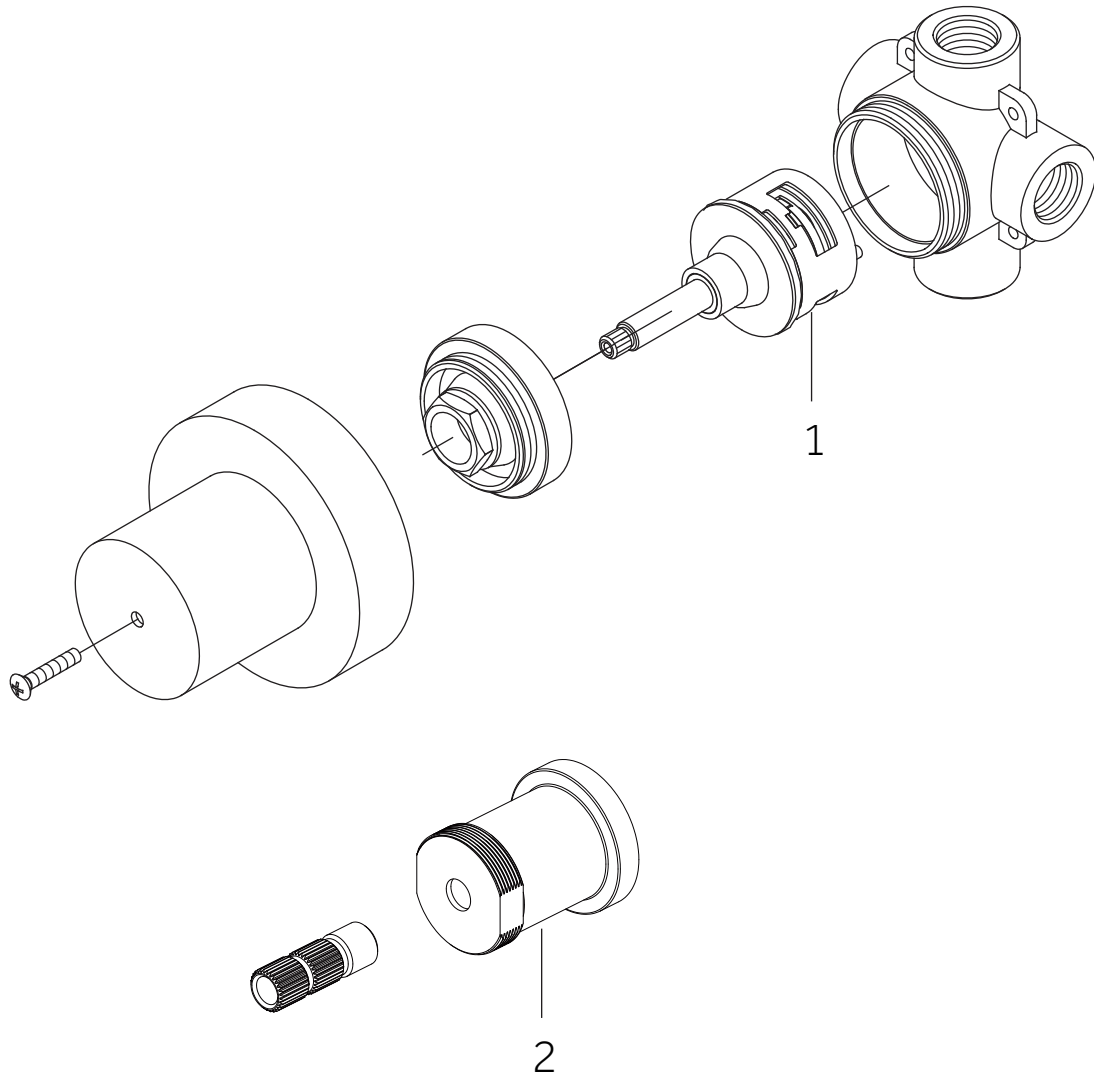

LENTZ

THERMOSTATIC SHOWER SYSTEM WITH HAND SHOWER
SISTEMA DE DUCHA TERMOSTÁTICO CON DUCHA DE MANO
SYSTÈME DE DOUCHE THERMOSTATIQUE AVEC DOUCHETTE

SKU: 955129-L, 955129-K

No.	Part Name	Nom de la pièce	Pieza	Part No.
1	6 Way Cartridge CALGreen cartridge (3Way)	Cartucho de seis vías Cartucho CALGreen (tres vías)	Cartouche à 6 voies Cartouche CALGreen (3 voies)	SH6180 SH6150
2	Optional extension kits	Juego de extensión opcional	Trousse d'extension en option	SH6101EXT

Code: SH6103, SH6101