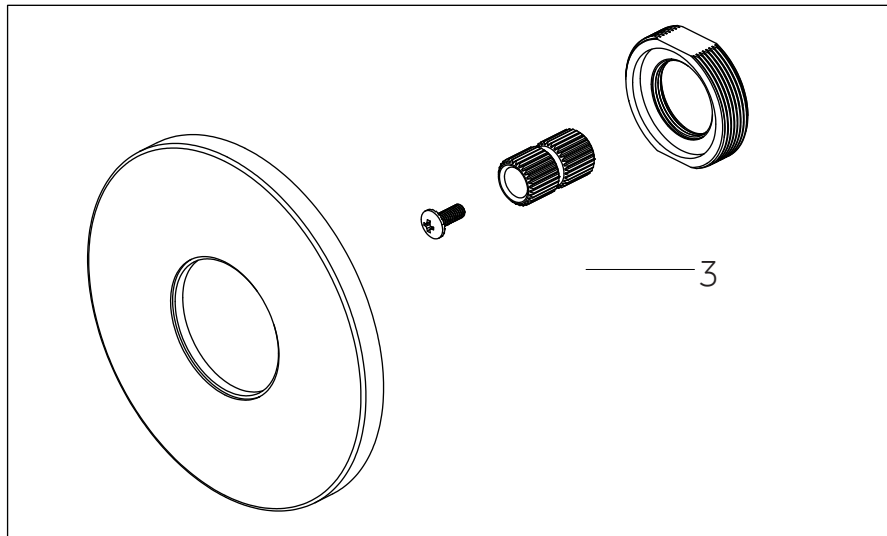

LENTZ

THERMOSTATIC SHOWER SYSTEM WITH HAND SHOWER
SISTEMA DE DUCHA TERMOSTÁTICO CON DUCHA DE MANO
SYSTÈME DE DOUCHE THERMOSTATIQUE AVEC DOUCHETTE

SKU: 955129-L, 955129-K

No.	Part Name	Nombre de pieza	Pièce	Part No.
1	Handle	Llave	Manche	SHLZTVLEV*
2	Handle	Llave	Manche	SHLZTVKNOB*
3	Escutcheon	Escudo de bocallave	Rosace	SHLZ9007LH*

*Specify Finish / Especifica el Acabado / Spécifiez la Finition

Code: SHLZ9007LH, SHLZTVLEV, SHLZTVKNOB