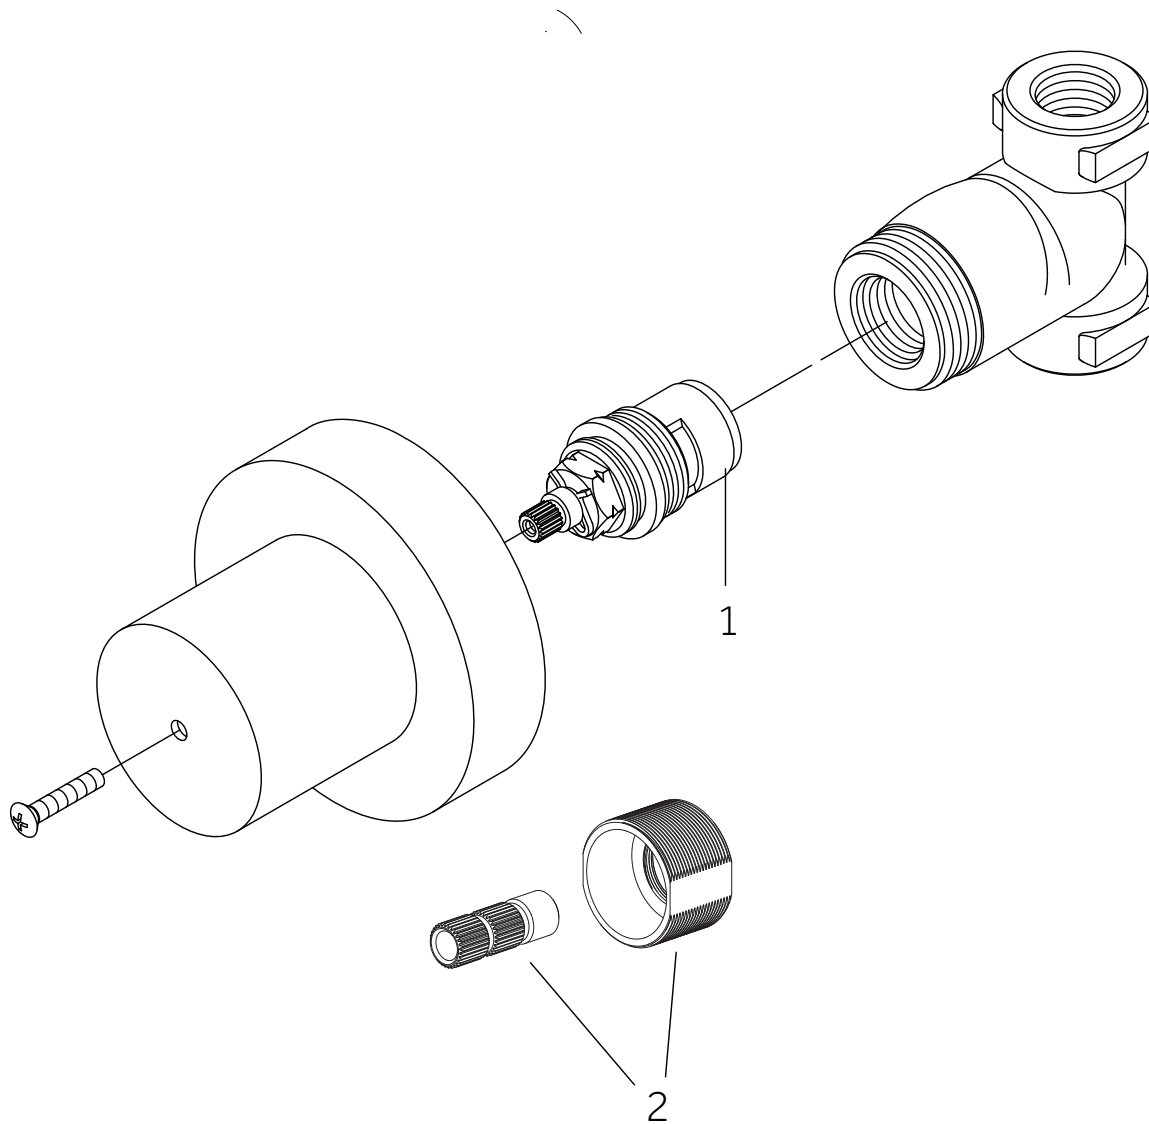

LENTZ

THERMOSTATIC SHOWER SYSTEM WITH HAND SHOWER
 SISTEMA DE DUCHA TERMOSTÁTICO CON DUCHA DE MANO
 SYSTÈME DE DOUCHE THERMOSTATIQUE AVEC DOUCHETTE

SKU: 955129-L, 955129-K

No.	Part Name	Piece	Nombre de pieza	Part No.
1	1/2" Thermostatic Valve Cartridge 3/4" Thermostatic Valve Cartridge	1/2" Cartucho de válvula termostática 3/4" Cartucho de válvula termostática	1/2" Cartouche de vanne thermostatique 3/4" Cartouche de vanne thermostatique	SH6004CRT SH6006CRT
2	Check valves & Stops - SH6004 Check valves & Stops - SH6006	Válvula de retención y parada - SH6004 Válvula de retención y parada - SH6006	Clapet anti-retour et arrêt - SH6004 Clapet anti-retour et arrêt - SH6006	OBPF3654851 OBPF3CT1002
3	Optional Extension Kit	Juego de extensión opcional	Trousse d'extension en option	SH6004EXT

SKU: 955129-L, 955129-K

No.	Part Name	Nombre de pieza	Pièce	Part No.
1	Handle	Llave	Manche	SHLZTSTLEV*
2	Handle	Llave	Manche	SHLZTSTKNOB*
3	Escutcheon	Escudo de bocallave	Rosace	SHLZ9009LH*
4	2.5mm Hex Allen Wrench	2.5mm Hex Llave Allen	2.5mm Hex Cié hexagonale	OBPF1RP70221

SKU: 955129-L, 955129-K

No.	Part Name	Piece	Nombre de pieza	Part No.
1	1/2" Volume Control Valve Cartridge 3/4" Volume Control Valve Cartridge	Cartucho De Valvula De Control De Volumen De 1/2" Cartucho De Valvula De Control De Volumen De 1/2"	Valve de Contrôle de Volume 1/2" Valve de Contrôle de Volume 3/4"	SH6020CRT SH6040CRT
2	Optional Extension Kit	Juego de extensión opcional	Trousse d'extension en option	SH6020EXT