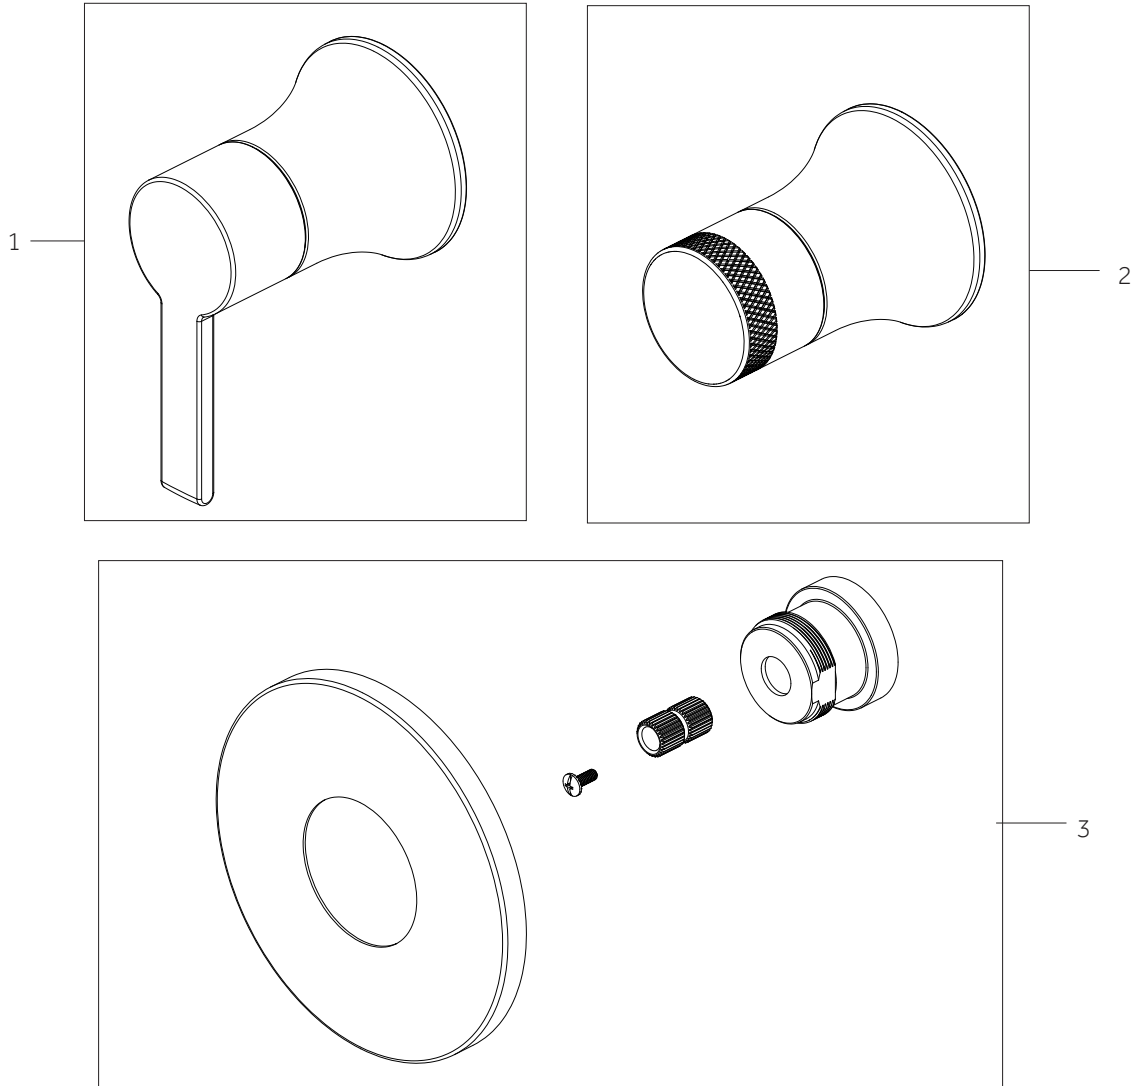

LENTZ

THERMOSTATIC SHOWER SYSTEM WITH HAND SHOWER
SISTEMA DE DUCHA TERMOSTÁTICO CON DUCHA DE MANO
SYSTÈME DE DOUCHE THERMOSTATIQUE AVEC DOUCHETTE

SKU: 955129-L, 955129-K

No.	Part Name / Nombre de pieza / Nom de la pièce	Part No.
1	Handle / Llave / Manche	SHLZTVLEV*
2	Handle / Llave / Manche	SHLZTVKNOB*
3	Escutcheon / Escudo de bocallave / Rosace	SHLZ9005LH*