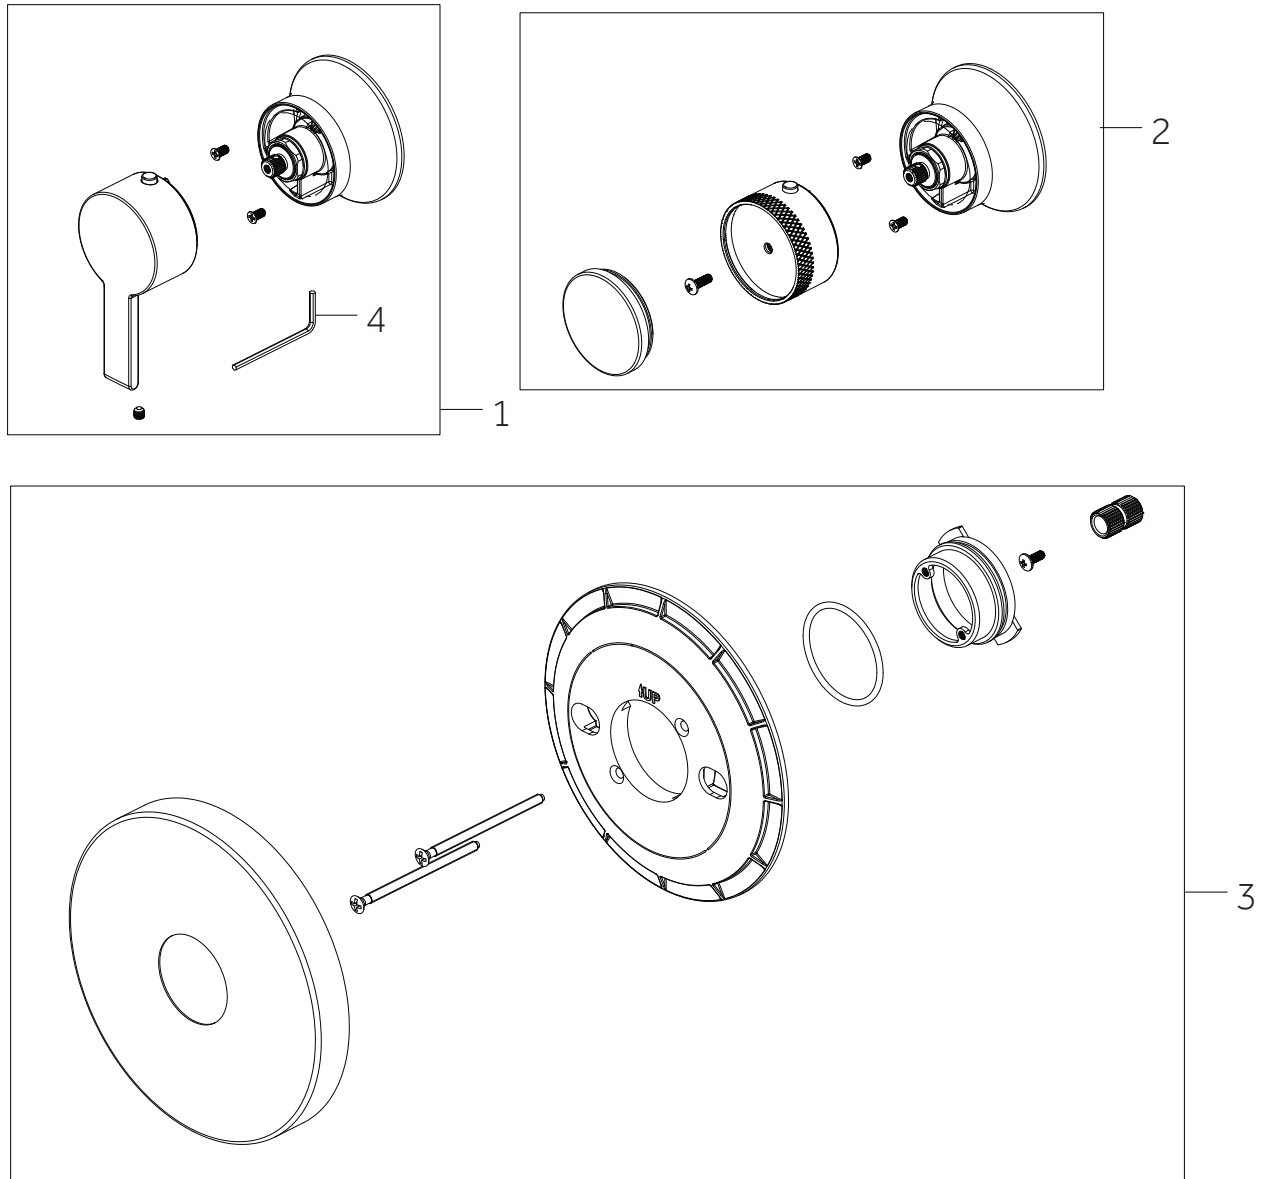

No.	Part Name	Piece	Nombre de pieza	Part No.
1	1/2" Thermostatic Valve Cartridge 3/4" Thermostatic Valve Cartridge	1/2" Cartucho de válvula termostática 3/4" Cartucho de válvula termostática	1/2" Cartouche de vanne thermostatique 3/4" Cartouche de vanne thermostatique	SH6004CRT SH6006CRT
2	Check valves & Stops - SH6004 Check valves & Stops - SH6006	Válvula de retención y parada - SH6004 Válvula de retención y parada - SH6006	Clapet anti-retour et arrêt - SH6004 Clapet anti-retour et arrêt - SH6006	OBPF3654851 OBPF3CT1002
3	Optional Extension Kit	Juego de extensión opcional	Trousse d'extension en option	SH6004EXT

*Specify Finish / Especifica el Acabado / Spécifiez la Finition

Code: SH6004, SH6006

LENTZ

THERMOSTATIC SHOWER SYSTEM WITH SLIDE BAR HAND SHOWER
 SISTEMA DE DUCHA TERMOSTÁTICO CON MANO DE DUCHA CORREDERA
 SYSTÈME DE DOUCHE THERMOSTATIQUE AVEC DOUCHETTE À BARRE COULISSANTE

SKU: 955130-L, 955130-K

No.	Part Name	Nombre de pieza	Pièce	Part No.
1	Handle	Llave	Manche	SHLZTSTLEV*
2	Handle	Llave	Manche	SHLZTSTKNOB*
3	Escutcheon	Escudo de bocallave	Rosace	SHLZ9009LH*
4	2.5mm Hex Allen Wrench	2.5mm Hex Llave Allen	2.5mm Hex Cié hexagonale	OBPF1RP70221

No.	Part Name	Piece	Nombre de pieza	Part No.
1	1/2" Volume Control Valve Cartridge 3/4" Volume Control Valve Cartridge	Cartucho De Valvula De Control De Volumen De 1/2" Cartucho De Valvula De Control De Volumen De 1/2"	Valve de Contrôle de Volume 1/2" Valve de Contrôle de Volume 3/4"	SH6020CRT SH6040CRT
2	Optional Extension Kit	Juego de extensión opcional	Trousse d'extension en option	SH6020EXT