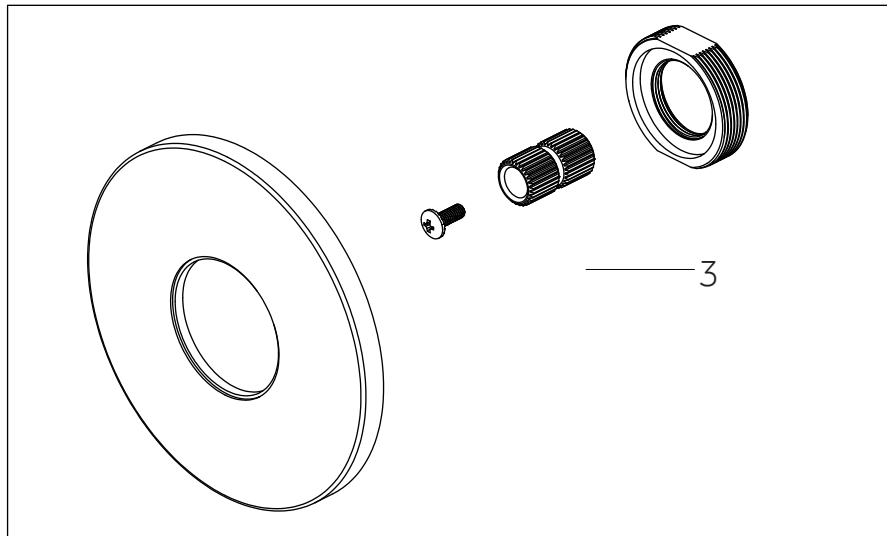

THERMOSTATIC SHOWER SYSTEM WITH SLIDE BAR HAND SHOWER
SISTEMA DE DUCHA TERMOSTÁTICO CON MANO DE DUCHA CORREDERA
SYSTÈME DE DOUCHE THERMOSTATIQUE AVEC DOUCHETTE À BARRE COULISSANTE
SKU: 955130-L, 955130-K

No.	Part Name	Nombre de pieza	Pièce	Part No.
1	Handle	Llave	Manche	SHLZTVLEV*
2	Handle	Llave	Manche	SHLZTVKNOB*
3	Escutcheon	Escudo de bocallave	Rosace	SHLZ9007LH*

*Specify Finish / Especifica el Acabado / Spécifiez la Finition

Code: SHLZ9007LH, SHLZTVLEV, SHLZTVKNOB