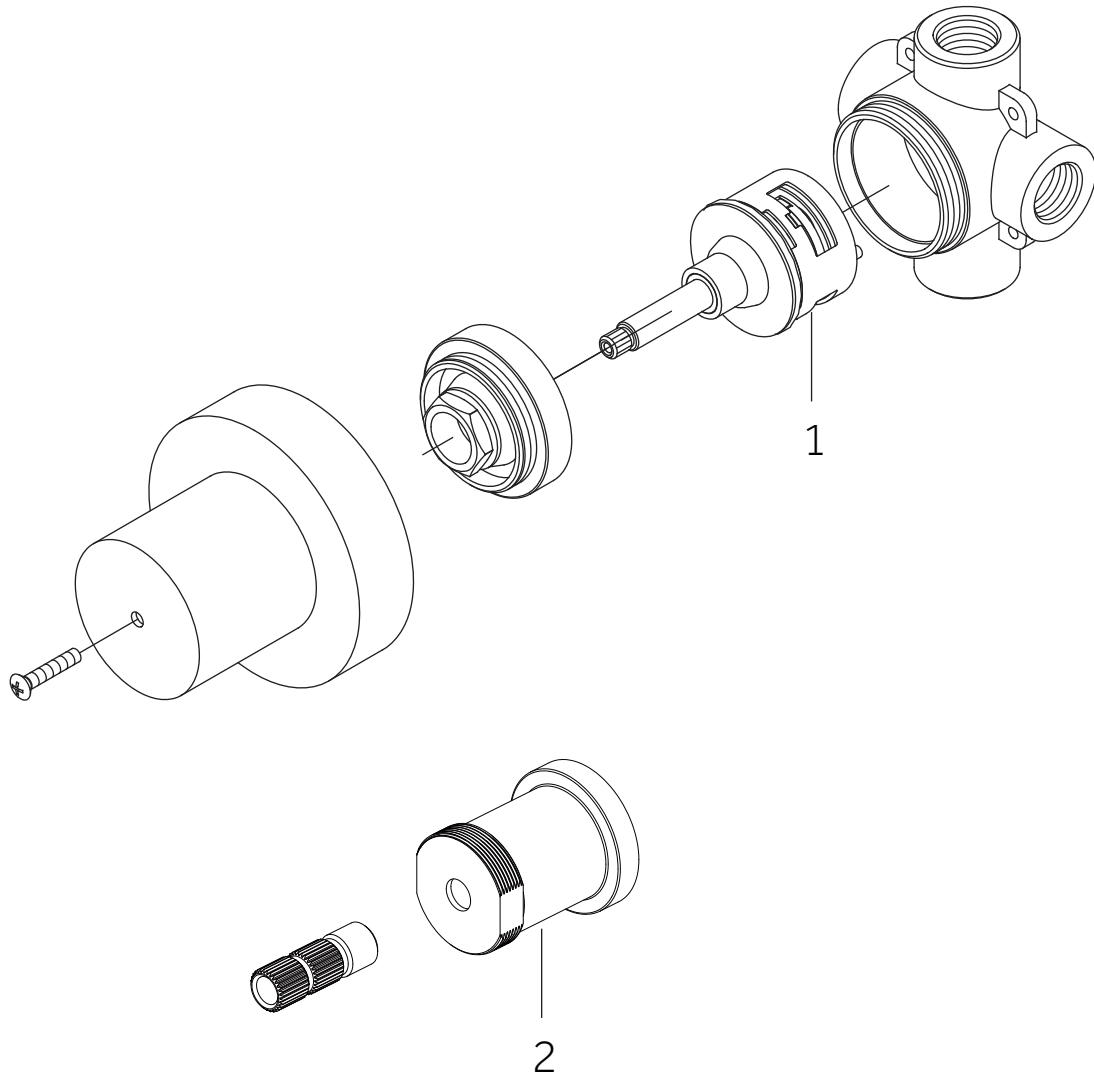

THERMOSTATIC SHOWER SYSTEM WITH SLIDE BAR HAND SHOWER
SISTEMA DE DUCHA TERMOSTÁTICO CON MANO DE DUCHA CORREDERA
SYSTÈME DE DOUCHE THERMOSTATIQUE AVEC DOUCHETTE À BARRE COULISSANTE
SKU: 955130-L, 955130-K

No.	Part Name	Nom de la pièce	Pieza	Part No.
1	6 Way Cartridge CALGreen cartridge (3Way)	Cartucho de seis vías Cartucho CALGreen (tres vías)	Cartouche à 6 voies Cartouche CALGreen (3 voies)	SH6180 SH6150
2	Optional extension kits	Juego de extensión opcional	Trousse d'extension en option	SH6101EXT

Code: SH6103, SH6101