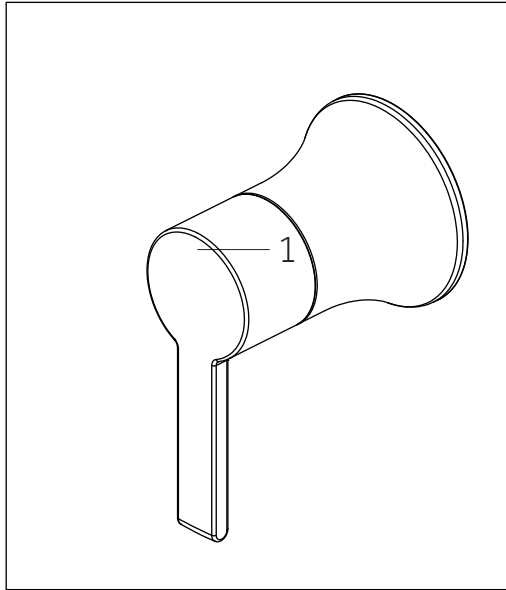

THERMOSTATIC SHOWER SYSTEM WITH SLIDE BAR HAND SHOWER
SISTEMA DE DUCHA TERMOSTÁTICO CON MANO DE DUCHA CORREDERA
SYSTÈME DE DOUCHE THERMOSTATIQUE AVEC DOUCHETTE À BARRE COULISSANTE
SKU: 955130-L, 955130-K

No.	Part Name	Nombre de pieza	Pièce	Part No.
1	Handle	Llave	Manche	SHLZTVLEV*
2	Handle	Llave	Manche	SHLZTVKNOB*
3	Escutcheon	Escudo de bocallave	Rosace	SHLZ9007LH*

*Specify Finish / Especifica el Acabado / Spécifiez la Finition

Code: SHLZ9007LH, SHLZTVLEV, SHLZTVKNOB