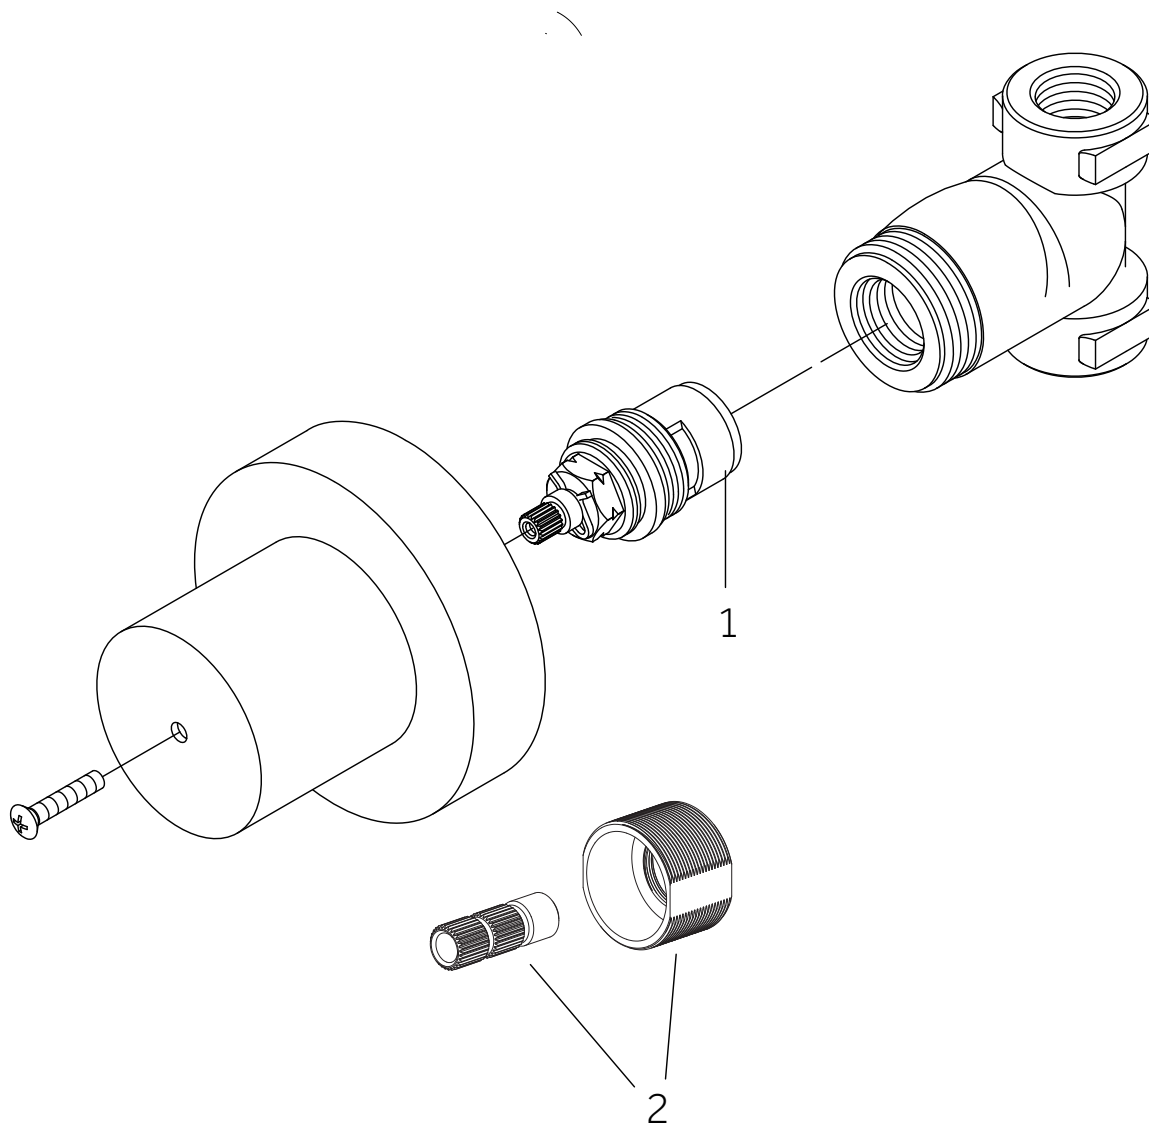

No.	Part Name	Piece	Nombre de pieza	Part No.
1	1/2" Thermostatic Valve Cartridge 3/4" Thermostatic Valve Cartridge	1/2" Cartucho de válvula termostática 3/4" Cartucho de válvula termostática	1/2" Cartouche de vanne thermostatique 3/4" Cartouche de vanne thermostatique	SH6004CRT SH6006CRT
2	Check valves & Stops - SH6004 Check valves & Stops - SH6006	Válvula de retención y parada - SH6004 Válvula de retención y parada - SH6006	Clapet anti-retour et arrêt - SH6004 Clapet anti-retour et arrêt - SH6006	OBPF3654851 OBPF3CT1002
3	Optional Extension Kit	Juego de extensión opcional	Trousse d'extension en option	SH6004EXT

SKU: 955130-L, 955130-K

No.	Part Name	Nombre de pieza	Pièce	Part No.
1	Handle	Llave	Manche	SHLZTSTLEV*
2	Handle	Llave	Manche	SHLZTSTKNOB*
3	Escutcheon	Escudo de bocallave	Rosace	SHLZ9009LH*
4	2.5mm Hex Allen Wrench	2.5mm Hex Llave Allen	2.5mm Hex Cié hexagonale	OBPF1RP70221

No.	Part Name	Piece	Nombre de pieza	Part No.
1	1/2" Volume Control Valve Cartridge 3/4" Volume Control Valve Cartridge	Cartucho De Valvula De Control De Volumen De 1/2" Cartucho De Valvula De Control De Volumen De 1/2"	Valve de Contrôle de Volume 1/2" Valve de Contrôle de Volume 3/4"	SH6020CRT SH6040CRT
2	Optional Extension Kit	Juego de extensión opcional	Trousse d'extension en option	SH6020EXT