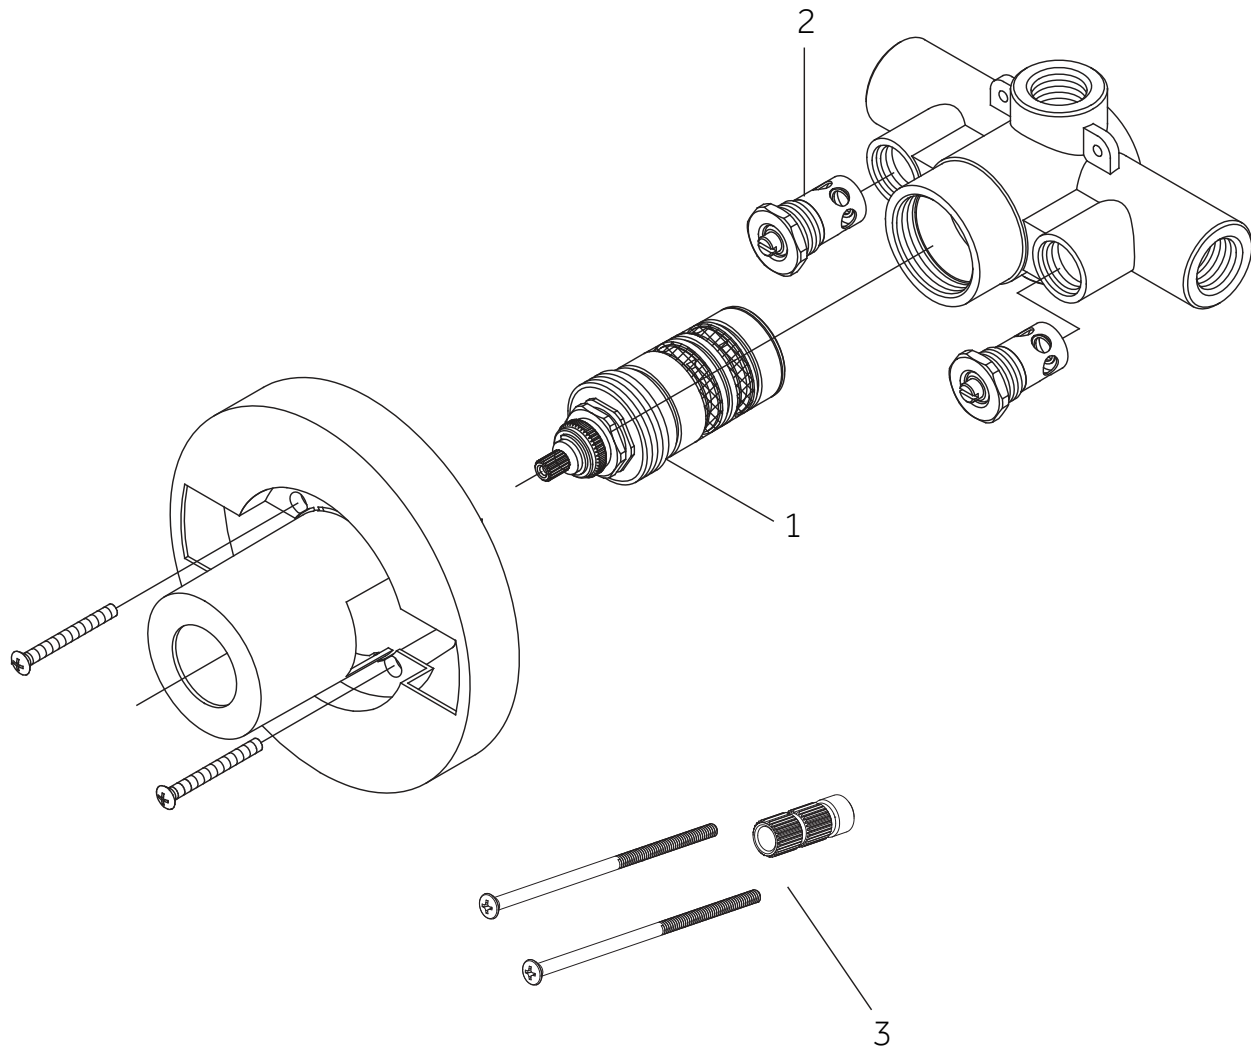

LENTZ

THERMOSTATIC SHOWER SYSTEM WITH SLIDE BAR HAND SHOWER
 SISTEMA DE DUCHA TERMOSTÁTICO CON MANO DE DUCHA CORREDERA
 SYSTÈME DE DOUCHE THERMOSTATIQUE AVEC DOUCHETTE À BARRE COULISSANTE
 SKU: 955130-L, 955130-K

No.	Part Name	Piece	Nombre de pieza	Part No.
1	1/2" Thermostatic Valve Cartridge 3/4" Thermostatic Valve Cartridge	1/2" Cartucho de válvula termostática 3/4" Cartucho de válvula termostática	1/2" Cartouche de vanne thermostatique 3/4" Cartouche de vanne thermostatique	SH6004CRT SH6006CRT
2	Check valves & Stops - SH6004 Check valves & Stops - SH6006	Válvula de retención y parada - SH6004 Válvula de retención y parada - SH6006	Clapet anti-retour et arrêt - SH6004 Clapet anti-retour et arrêt - SH6006	OBPF3654851 OBPF3CT1002
3	Optional Extension Kit	Juego de extensión opcional	Trousse d'extension en option	SH6004EXT

SKU: 955130-L, 955130-K

No.	Part Name	Nombre de pieza	Pièce	Part No.
1	Handle	Llave	Manche	SHLZTSTLEV*
2	Handle	Llave	Manche	SHLZTSTKNOB*
3	Escutcheon	Escudo de bocallave	Rosace	SHLZ9009LH*
4	2.5mm Hex Allen Wrench	2.5mm Hex Llave Allen	2.5mm Hex Cié hexagonale	OBPF1RP70221

No.	Part Name	Piece	Nombre de pieza	Part No.
1	1/2" Volume Control Valve Cartridge 3/4" Volume Control Valve Cartridge	Cartucho De Valvula De Control De Volumen De 1/2" Cartucho De Valvula De Control De Volumen De 1/2"	Valve de Contrôle de Volume 1/2" Valve de Contrôle de Volume 3/4"	SH6020CRT SH6040CRT
2	Optional Extension Kit	Juego de extensión opcional	Trousse d'extension en option	SH6020EXT