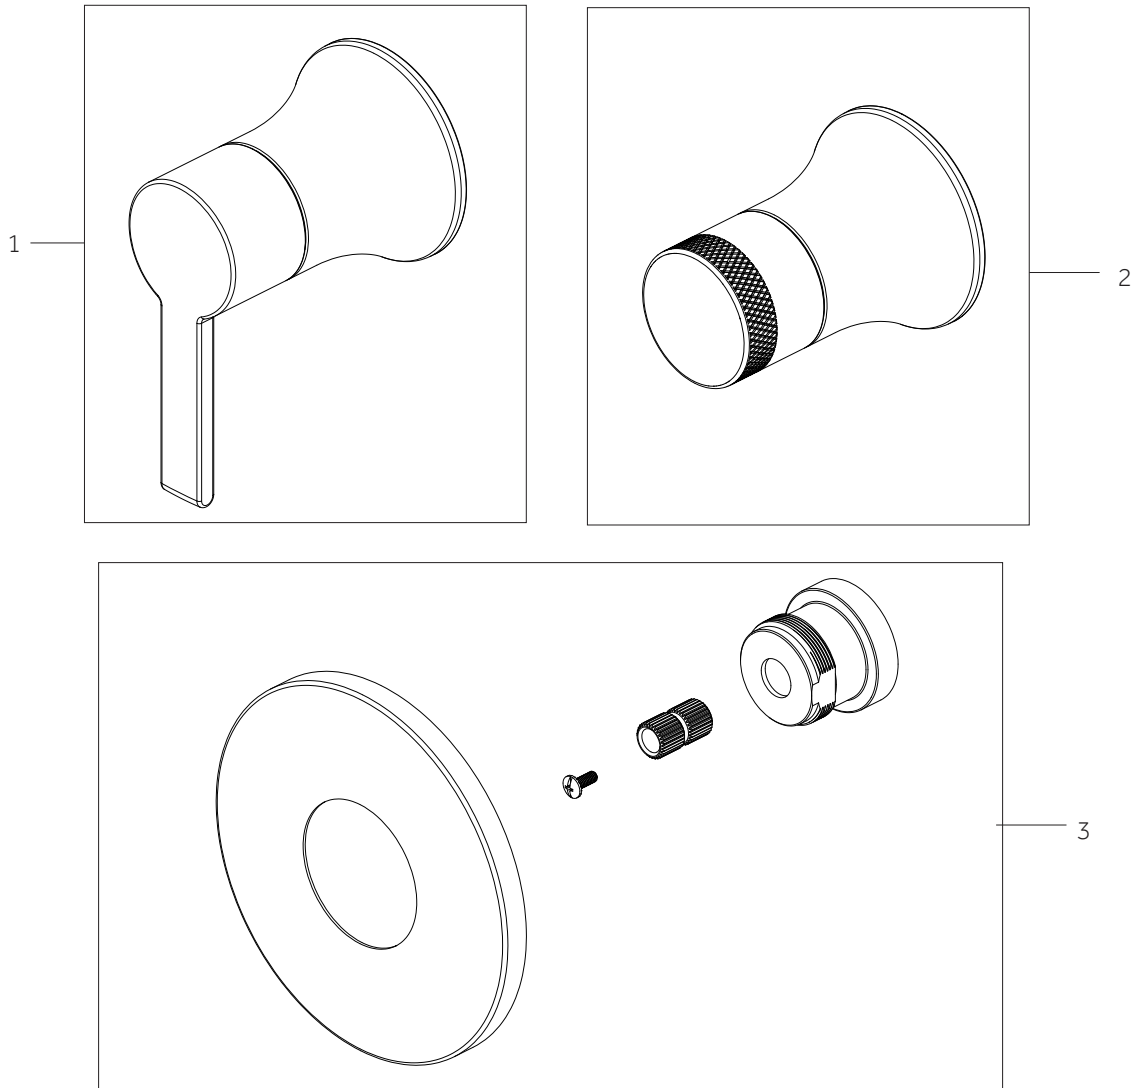

LENTZ

THERMOSTATIC SHOWER SYSTEM WITH SLIDE BAR HAND SHOWER
SISTEMA DE DUCHA TERMOSTÁTICO CON MANO DE DUCHA CORREDERA
SYSTÈME DE DOUCHE THERMOSTATIQUE AVEC DOUCHETTE À BARRE COULISSANTE

SKU: 955130-L, 955130-K

No.	Part Name / Nombre de pieza / Nom de la pièce	Part No.
1	Handle / Llave / Manche	SHLZTVLEV*
2	Handle / Llave / Manche	SHLZTVKNOB*
3	Escutcheon / Escudo de bocallave / Rosace	SHLZ9005LH*