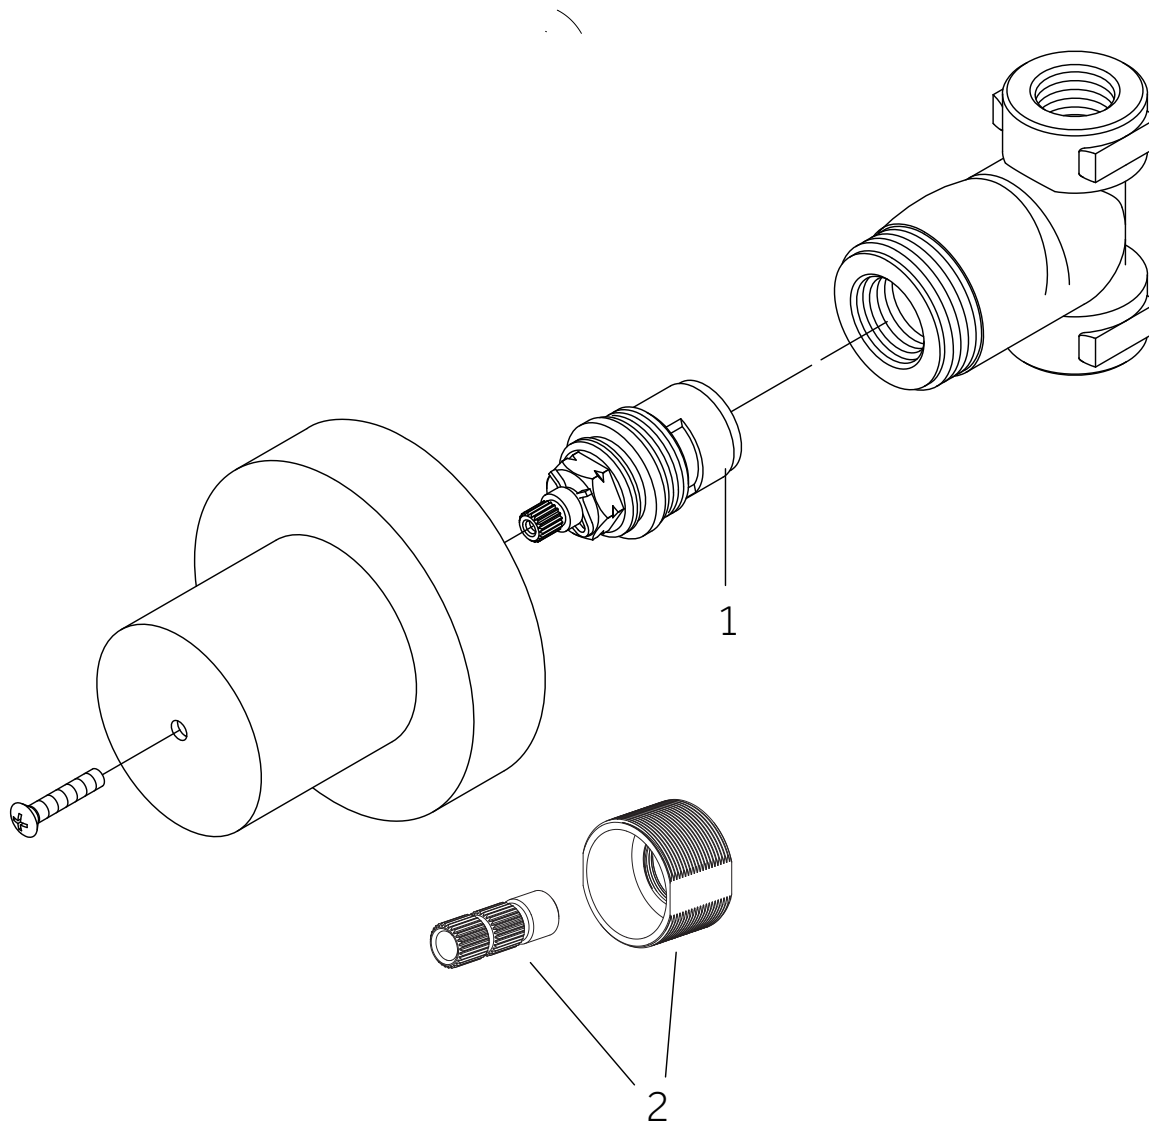

LENTZ

THERMOSTATIC SHOWER SYSTEM WITH HAND SHOWER
 SISTEMA DE DUCHA TERMOSTÁTICO CON DUCHA DE MANO
 SYSTÈME DE DOUCHE THERMOSTATIQUE AVEC DOUCHETTE

SKU: 955131-L, 955131-K

No.	Part Name	Piece	Nombre de pieza	Part No.
1	1/2" Thermostatic Valve Cartridge 3/4" Thermostatic Valve Cartridge	1/2" Cartucho de válvula termostática 3/4" Cartucho de válvula termostática	1/2" Cartouche de vanne thermostatique 3/4" Cartouche de vanne thermostatique	SH6004CRT SH6006CRT
2	Check valves & Stops - SH6004 Check valves & Stops - SH6006	Válvula de retención y parada - SH6004 Válvula de retención y parada - SH6006	Clapet anti-retour et arrêt - SH6004 Clapet anti-retour et arrêt - SH6006	OBPF3654851 OBPF3CT1002
3	Optional Extension Kit	Juego de extensión opcional	Trousse d'extension en option	SH6004EXT

SKU: 955131-L, 955131-K

No.	Part Name	Nombre de pieza	Pièce	Part No.
1	Handle	Llave	Manche	SHLZTSTLEV*
2	Handle	Llave	Manche	SHLZTSTKNOB*
3	Escutcheon	Escudo de bocallave	Rosace	SHLZ9009LH*
4	2.5mm Hex Allen Wrench	2.5mm Hex Llave Allen	2.5mm Hex Cié hexagonale	OBPF1RP70221

SKU: 955131-L, 955131-K

No.	Part Name	Piece	Nombre de pieza	Part No.
1	1/2" Volume Control Valve Cartridge 3/4" Volume Control Valve Cartridge	Cartucho De Valvula De Control De Volumen De 1/2" Cartucho De Valvula De Control De Volumen De 1/2"	Valve de Contrôle de Volume 1/2" Valve de Contrôle de Volume 3/4"	SH6020CRT SH6040CRT
2	Optional Extension Kit	Juego de extensión opcional	Trousse d'extension en option	SH6020EXT