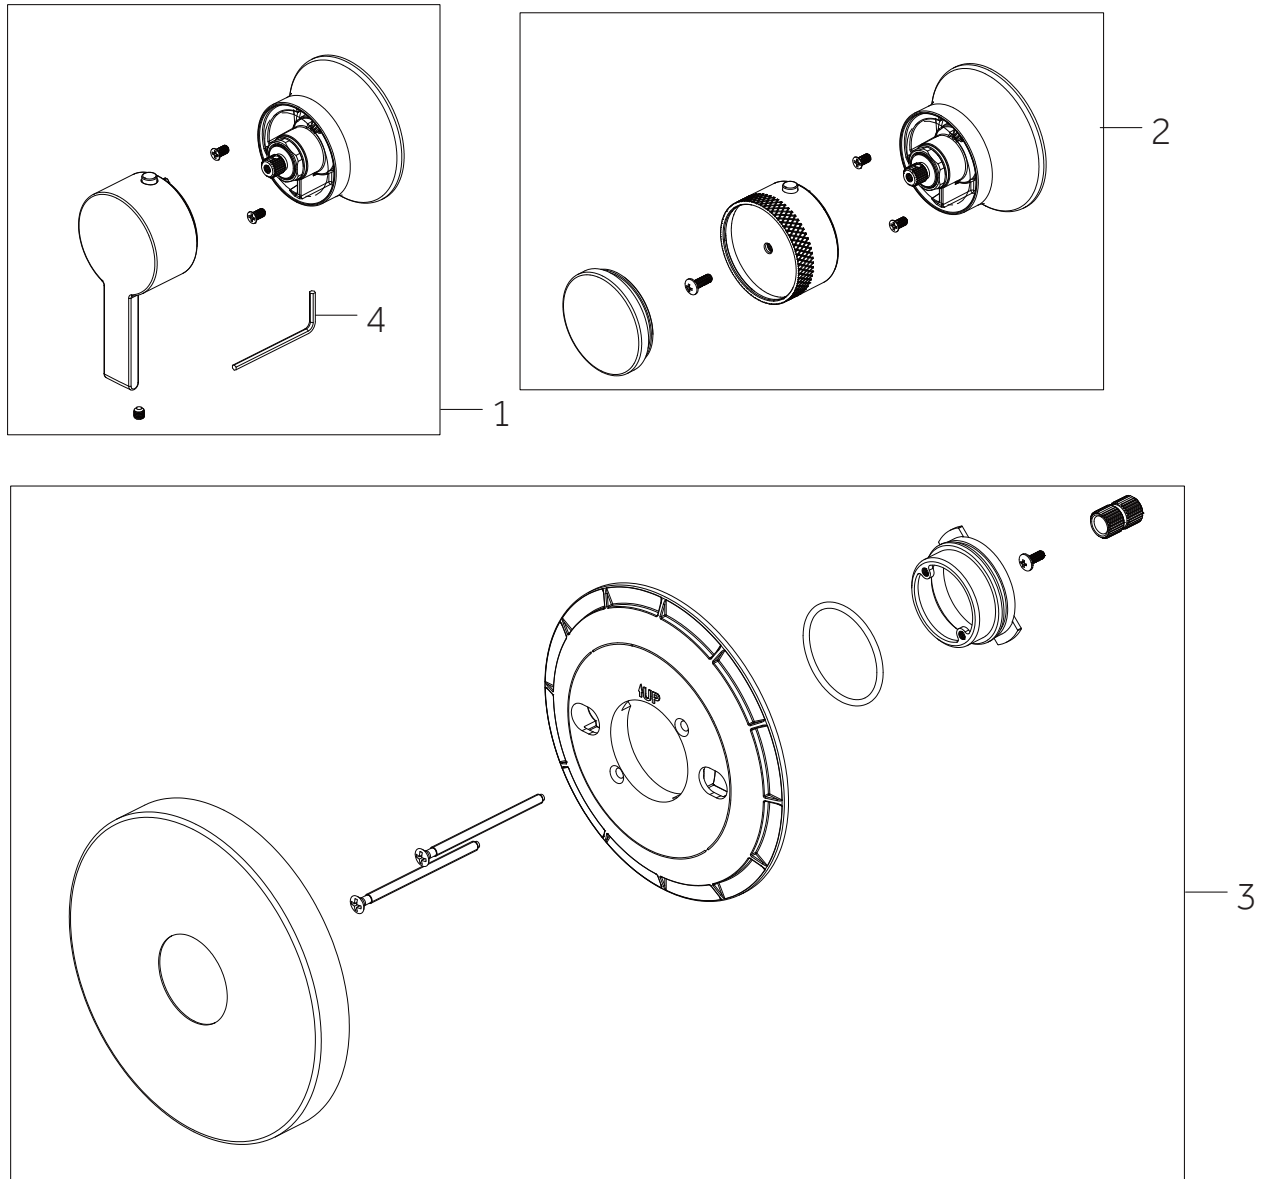

LENTZ

THERMOSTATIC SHOWER SYSTEM WITH HAND SHOWER
 SISTEMA DE DUCHA TERMOSTÁTICO CON DUCHA DE MANO
 SYSTÈME DE DOUCHE THERMOSTATIQUE AVEC DOUCHETTE

SKU: 955131-L, 955131-K

No.	Part Name	Piece	Nombre de pieza	Part No.
1	1/2" Thermostatic Valve Cartridge 3/4" Thermostatic Valve Cartridge	1/2" Cartucho de válvula termostática 3/4" Cartucho de válvula termostática	1/2" Cartouche de vanne thermostatique 3/4" Cartouche de vanne thermostatique	SH6004CRT SH6006CRT
2	Check valves & Stops - SH6004 Check valves & Stops - SH6006	Válvula de retención y parada - SH6004 Válvula de retención y parada - SH6006	Clapet anti-retour et arrêt - SH6004 Clapet anti-retour et arrêt - SH6006	OBPF3654851 OBPF3CT1002
3	Optional Extension Kit	Juego de extensión opcional	Trousse d'extension en option	SH6004EXT

SKU: 955131-L, 955131-K

No.	Part Name	Nombre de pieza	Pièce	Part No.
1	Handle	Llave	Manche	SHLZTSTLEV*
2	Handle	Llave	Manche	SHLZTSTKNOB*
3	Escutcheon	Escudo de bocallave	Rosace	SHLZ9009LH*
4	2.5mm Hex Allen Wrench	2.5mm Hex Llave Allen	2.5mm Hex Cié hexagonale	OBPF1RP70221

SKU: 955131-L, 955131-K

No.	Part Name	Piece	Nombre de pieza	Part No.
1	1/2" Volume Control Valve Cartridge 3/4" Volume Control Valve Cartridge	Cartucho De Valvula De Control De Volumen De 1/2" Cartucho De Valvula De Control De Volumen De 1/2"	Valve de Contrôle de Volume 1/2" Valve de Contrôle de Volume 3/4"	SH6020CRT SH6040CRT
2	Optional Extension Kit	Juego de extensión opcional	Trousse d'extension en option	SH6020EXT