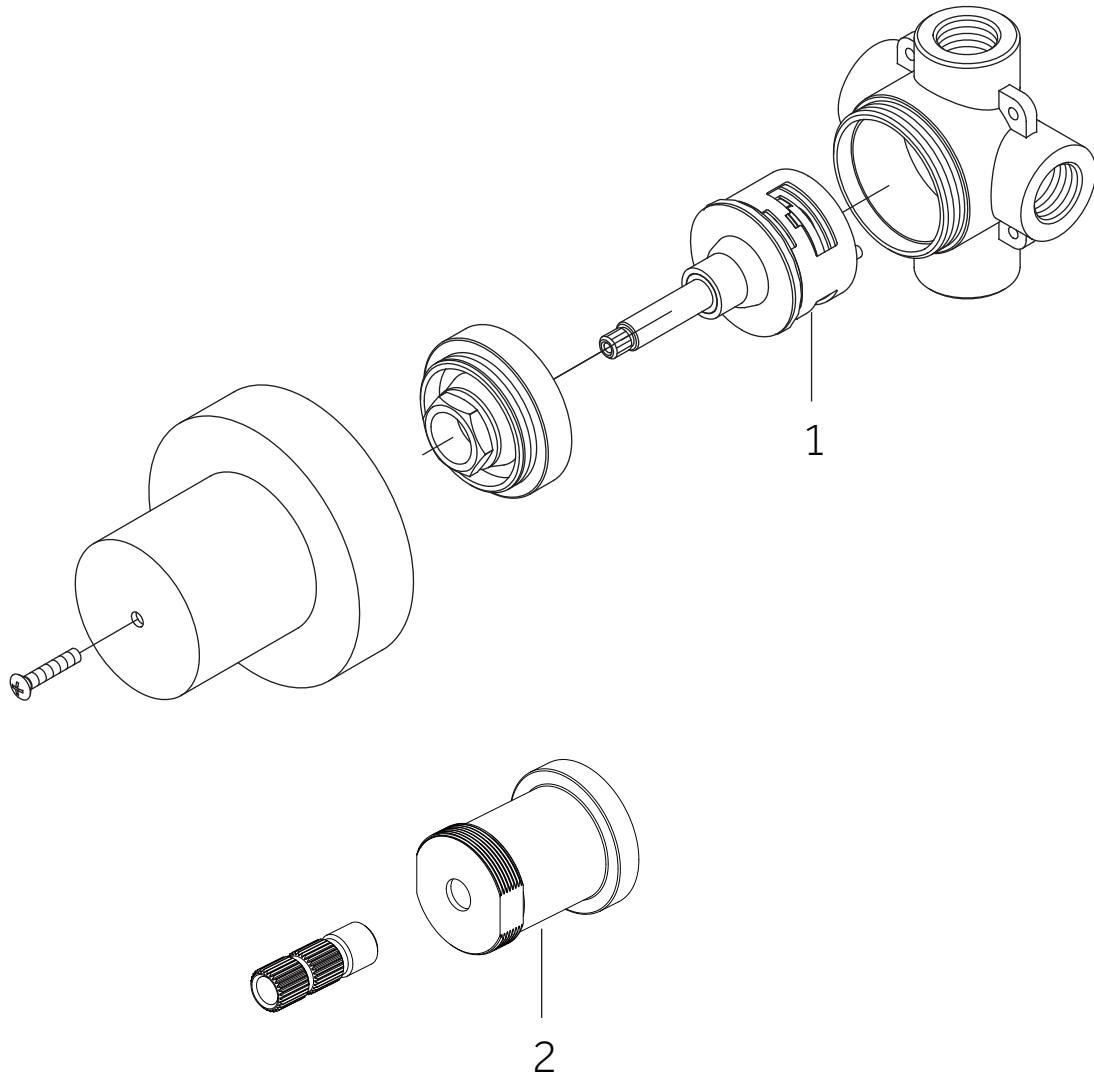

LENTZ

THERMOSTATIC SHOWER SYSTEM WITH HAND SHOWER
SISTEMA DE DUCHA TERMOSTÁTICO CON DUCHA DE MANO
SYSTÈME DE DOUCHE THERMOSTATIQUE AVEC DOUCHETTE

SKU: 955131-L, 955131-K

No.	Part Name	Nom de la pièce	Pieza	Part No.
1	6 Way Cartridge CALGreen cartridge (3Way)	Cartucho de seis vías Cartucho CALGreen (tres vías)	Cartouche à 6 voies Cartouche CALGreen (3 voies)	SH6180 SH6150
2	Optional extension kits	Juego de extensión opcional	Trousse d'extension en option	SH6101EXT

Code: SH6103, SH6101