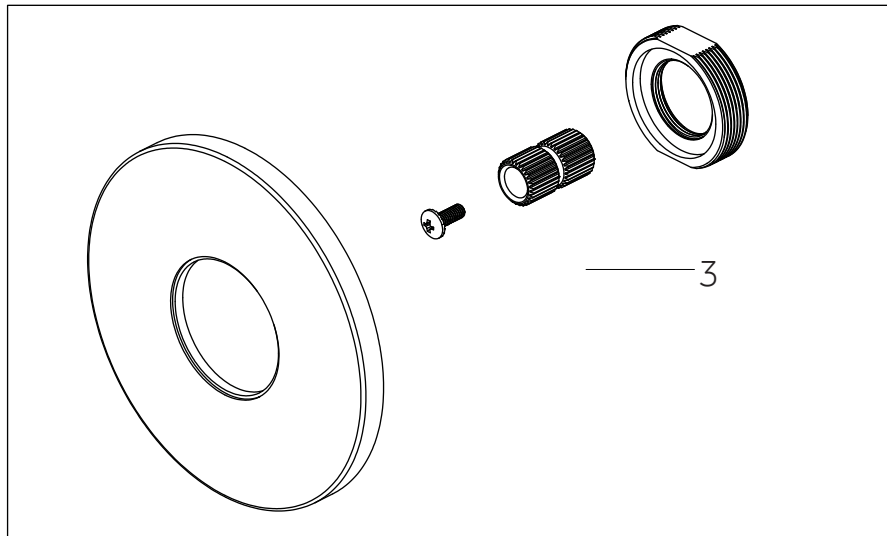

LENTZ

THERMOSTATIC SHOWER SYSTEM WITH HAND SHOWER
SISTEMA DE DUCHA TERMOSTÁTICO CON DUCHA DE MANO
SYSTÈME DE DOUCHE THERMOSTATIQUE AVEC DOUCHETTE

SKU: 955131-L, 955131-K

No.	Part Name	Nombre de pieza	Pièce	Part No.
1	Handle	Llave	Manche	SHLZTVLEV*
2	Handle	Llave	Manche	SHLZTVKNOB*
3	Escutcheon	Escudo de bocallave	Rosace	SHLZ9007LH*

*Specify Finish / Especifica el Acabado / Spécifiez la Finition

Code: SHLZ9007LH, SHLZTVLEV, SHLZTVKNOB