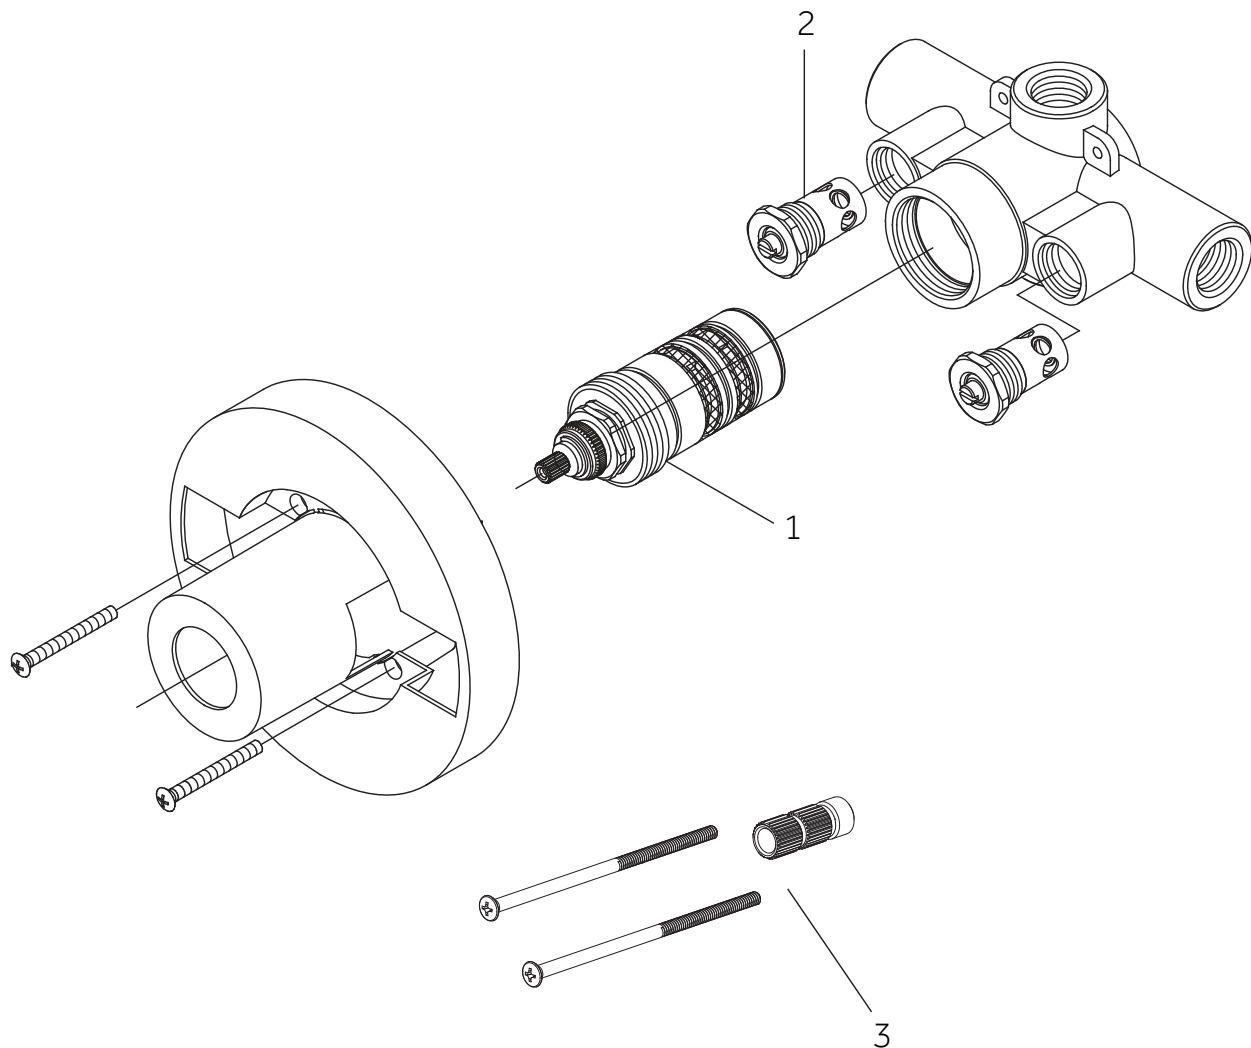

LENTZ

THERMOSTATIC SHOWER SYSTEM WITH HAND SHOWER
 SISTEMA DE DUCHA TERMOSTÁTICO CON DUCHA DE MANO
 SYSTÈME DE DOUCHE THERMOSTATIQUE AVEC DOUCHETTE

SKU: 955131-L, 955131-K

No.	Part Name	Piece	Nombre de pieza	Part No.
1	1/2" Thermostatic Valve Cartridge 3/4" Thermostatic Valve Cartridge	1/2" Cartucho de válvula termostática 3/4" Cartucho de válvula termostática	1/2" Cartouche de vanne thermostatique 3/4" Cartouche de vanne thermostatique	SH6004CRT SH6006CRT
2	Check valves & Stops - SH6004 Check valves & Stops - SH6006	Válvula de retención y parada - SH6004 Válvula de retención y parada - SH6006	Clapet anti-retour et arrêt - SH6004 Clapet anti-retour et arrêt - SH6006	OBPF3654851 OBPF3CT1002
3	Optional Extension Kit	Juego de extensión opcional	Trousse d'extension en option	SH6004EXT

SKU: 955131-L, 955131-K

No.	Part Name	Nombre de pieza	Pièce	Part No.
1	Handle	Llave	Manche	SHLZTSTLEV*
2	Handle	Llave	Manche	SHLZTSTKNOB*
3	Escutcheon	Escudo de bocallave	Rosace	SHLZ9009LH*
4	2.5mm Hex Allen Wrench	2.5mm Hex Llave Allen	2.5mm Hex Cié hexagonale	OBPF1RP70221

SKU: 955131-L, 955131-K

No.	Part Name	Piece	Nombre de pieza	Part No.
1	1/2" Volume Control Valve Cartridge 3/4" Volume Control Valve Cartridge	Cartucho De Valvula De Control De Volumen De 1/2" Cartucho De Valvula De Control De Volumen De 1/2"	Valve de Contrôle de Volume 1/2" Valve de Contrôle de Volume 3/4"	SH6020CRT SH6040CRT
2	Optional Extension Kit	Juego de extensión opcional	Trousse d'extension en option	SH6020EXT