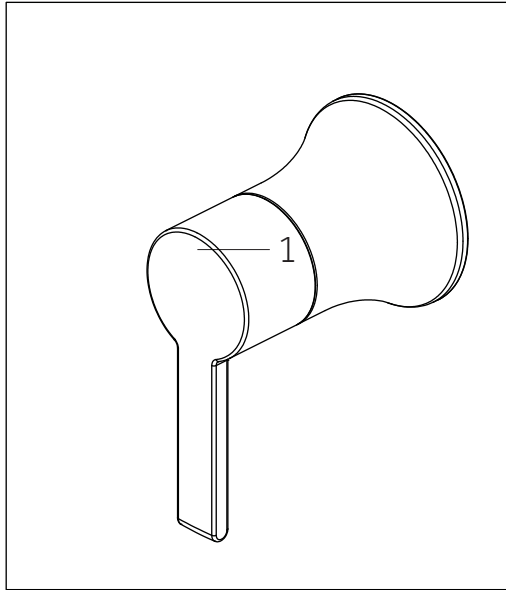

SKU: 955131-L, 955131-K

No.	Part Name	Piece	Nombre de pieza	Part No.
1	1/2" Volume Control Valve Cartridge 3/4" Volume Control Valve Cartridge	Cartucho De Valvula De Control De Volumen De 1/2" Cartucho De Valvula De Control De Volumen De 1/2"	Valve de Contrôle de Volume 1/2" Valve de Contrôle de Volume 3/4"	SH6020CRT SH6040CRT
2	Optional Extension Kit	Juego de extensión opcional	Trousse d'extension en option	SH6020EXT

SKU: 955131-L, 955131-K

No.	Part Name	Nombre de pieza	Pièce	Part No.
1	Handle	Llave	Manche	SHLZTVLEV*
2	Handle	Llave	Manche	SHLZTVKNOB*
3	Escutcheon	Escudo de bocallave	Rosace	SHLZ9007LH*

*Specify Finish / Especifica el Acabado / Spécifiez la Finition