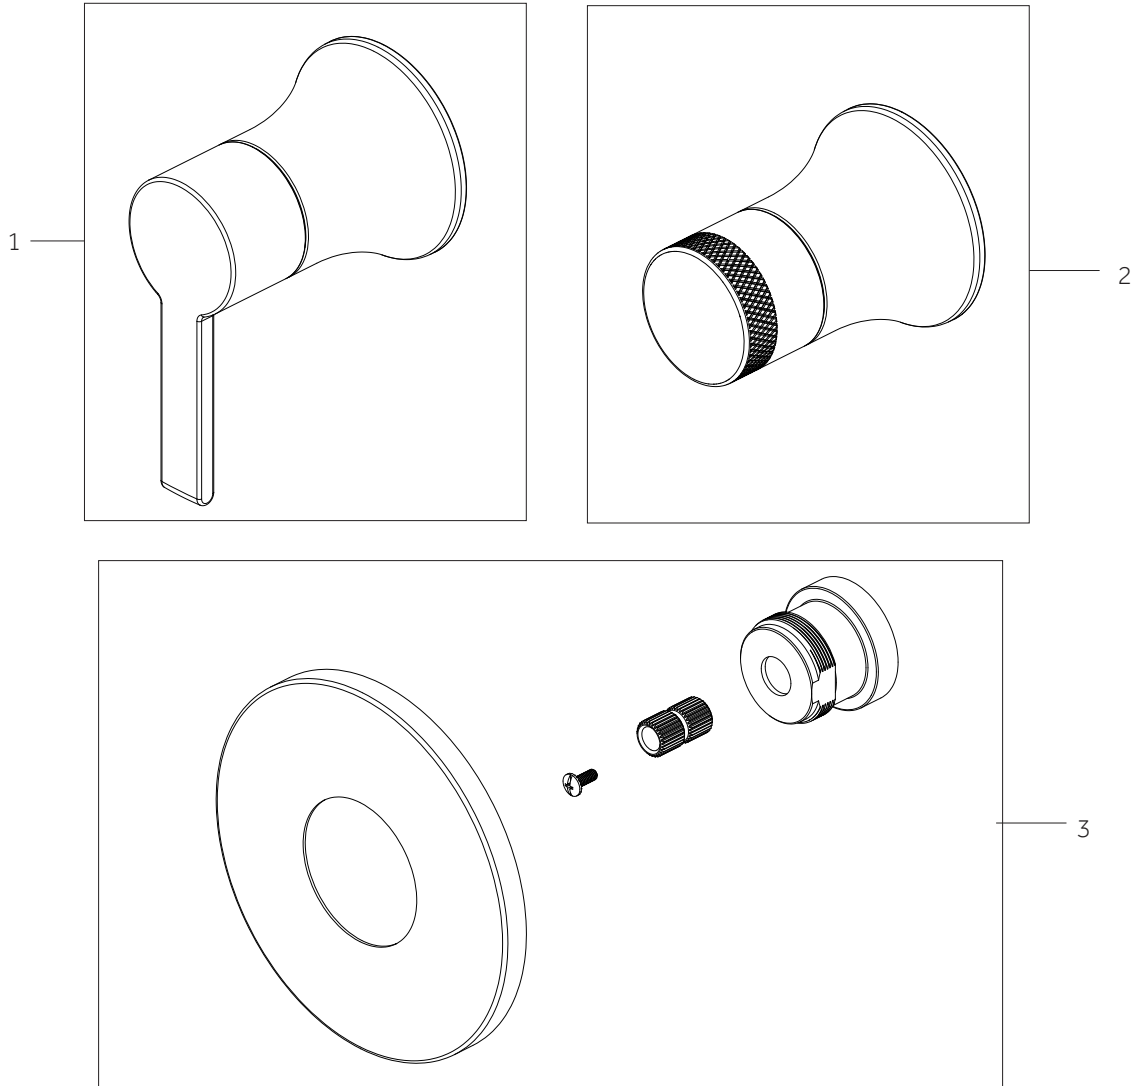

LENTZ

THERMOSTATIC SHOWER SYSTEM WITH HAND SHOWER
SISTEMA DE DUCHA TERMOSTÁTICO CON DUCHA DE MANO
SYSTÈME DE DOUCHE THERMOSTATIQUE AVEC DOUCHETTE

SKU: 955131-L, 955131-K

No.	Part Name / Nombre de pieza / Nom de la pièce	Part No.
1	Handle / Llave / Manche	SHLZTVLEV*
2	Handle / Llave / Manche	SHLZTVKNOB*
3	Escutcheon / Escudo de bocallave / Rosace	SHLZ9005LH*