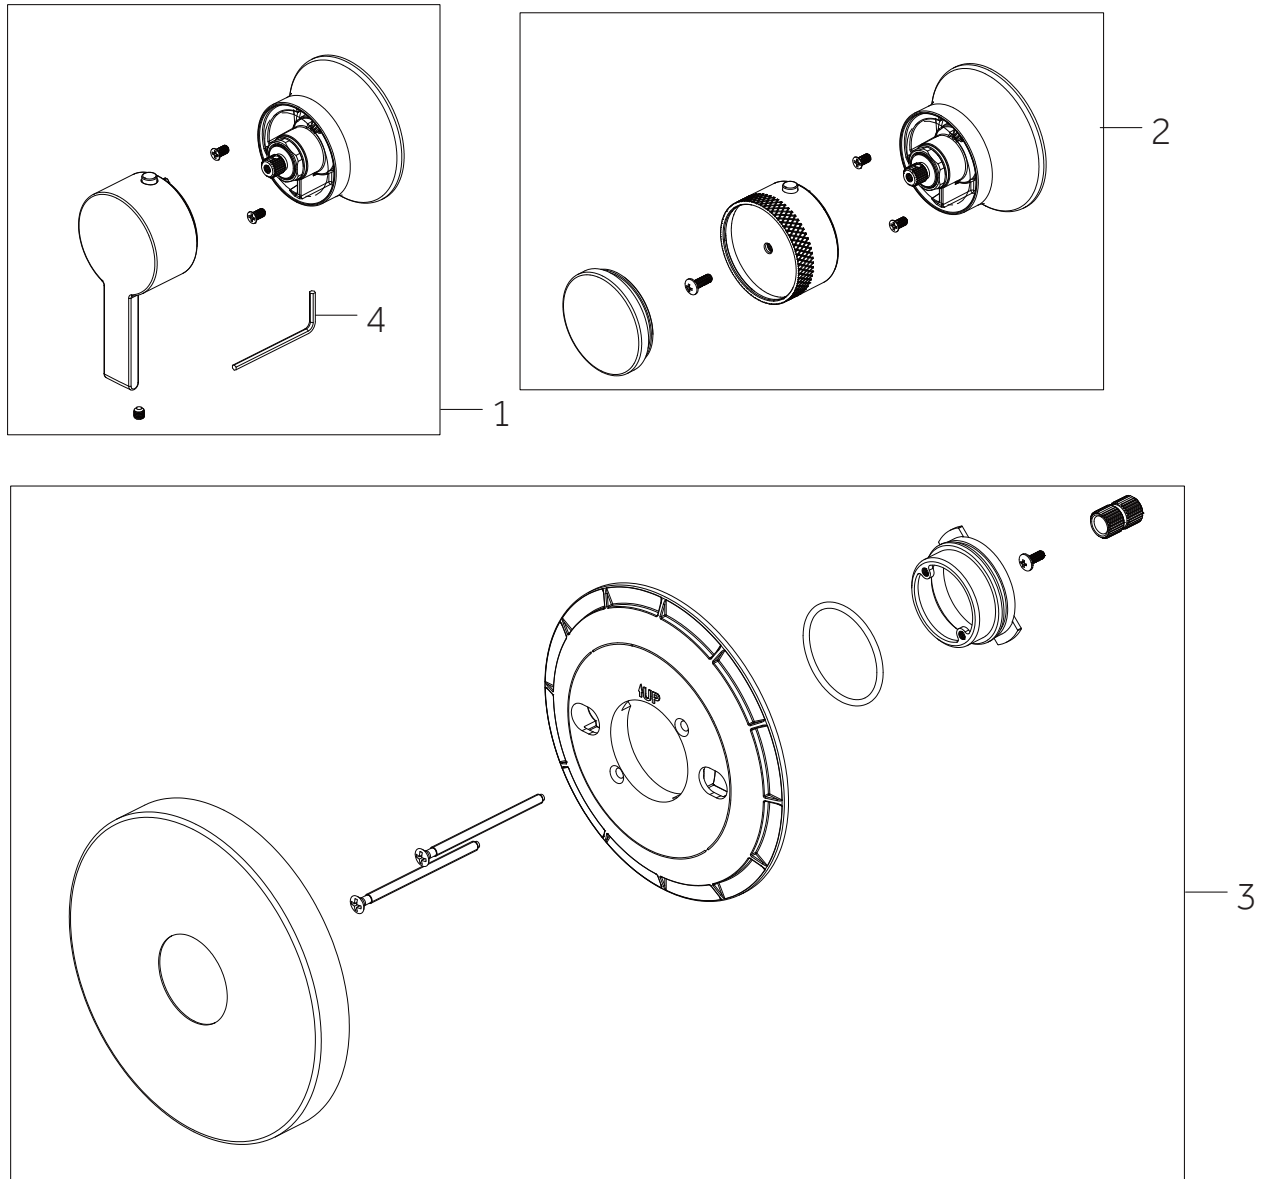

THERMOSTATIC SHOWER SYSTEM WITH SLIDE BAR HAND SHOWER
SISTEMA DE DUCHA TERMOSTÁTICO CON MANO DE DUCHA CORREDERA
SYSTÈME DE DOUCHE THERMOSTATIQUE AVEC DOUCHETTE À BARRE COULISSANTE

SKU: 955133-L, 955133-K

No.	Part Name	Nombre de pieza	Pièce	Part No.
1	Handle	Llave	Manche	SHLZTSTLEV*
2	Handle	Llave	Manche	SHLZTSTKNOB*
3	Escutcheon	Escudo de bocallave	Rosace	SHLZ9009LH*
4	2.5mm Hex Allen Wrench	2.5mm Hex Llave Allen	2.5mm Hex Cié hexagonale	OBPF1RP70221

*Specify Finish / Especifica el Acabado / Spécifiez la Finition

Code: SHLZ9009LH, SHLZTSTLEV, SHLZTSTKNOB