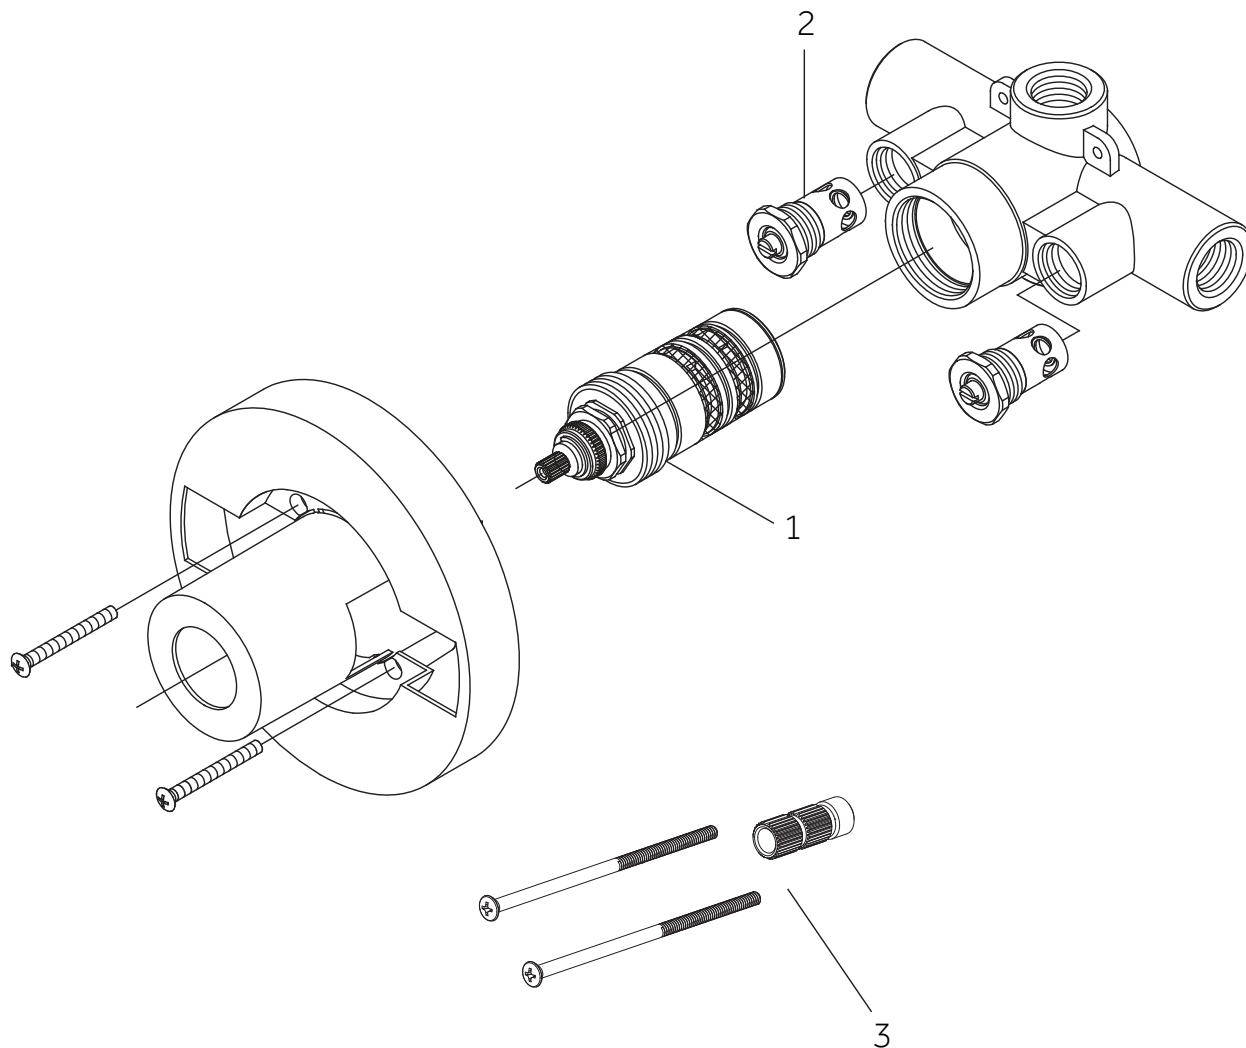

LENTZ

THERMOSTATIC SHOWER SYSTEM WITH SLIDE BAR HAND SHOWER
 SISTEMA DE DUCHA TERMOSTÁTICO CON MANO DE DUCHA CORREDERA
 SYSTÈME DE DOUCHE THERMOSTATIQUE AVEC DOUCHETTE À BARRE COULISSANTE
 SKU: 955133-L, 955133-K

No.	Part Name	Piece	Nombre de pieza	Part No.
1	1/2" Thermostatic Valve Cartridge 3/4" Thermostatic Valve Cartridge	1/2" Cartucho de válvula termostática 3/4" Cartucho de válvula termostática	1/2" Cartouche de vanne thermostatique 3/4" Cartouche de vanne thermostatique	SH6004CRT SH6006CRT
2	Check valves & Stops - SH6004 Check valves & Stops - SH6006	Válvula de retención y parada - SH6004 Válvula de retención y parada - SH6006	Clapet anti-retour et arrêt - SH6004 Clapet anti-retour et arrêt - SH6006	OBPF3654851 OBPF3CT1002
3	Optional Extension Kit	Juego de extensión opcional	Trousse d'extension en option	SH6004EXT

SKU: 955133-L, 955133-K

No.	Part Name	Nombre de pieza	Pièce	Part No.
1	Handle	Llave	Manche	SHLZTSTLEV*
2	Handle	Llave	Manche	SHLZTSTKNOB*
3	Escutcheon	Escudo de bocallave	Rosace	SHLZ9009LH*
4	2.5mm Hex Allen Wrench	2.5mm Hex Llave Allen	2.5mm Hex Cié hexagonale	OBPF1RP70221

No.	Part Name	Piece	Nombre de pieza	Part No.
1	1/2" Volume Control Valve Cartridge 3/4" Volume Control Valve Cartridge	Cartucho De Valvula De Control De Volumen De 1/2" Cartucho De Valvula De Control De Volumen De 1/2"	Valve de Contrôle de Volume 1/2" Valve de Contrôle de Volume 3/4"	SH6020CRT SH6040CRT
2	Optional Extension Kit	Juego de extensión opcional	Trousse d'extension en option	SH6020EXT