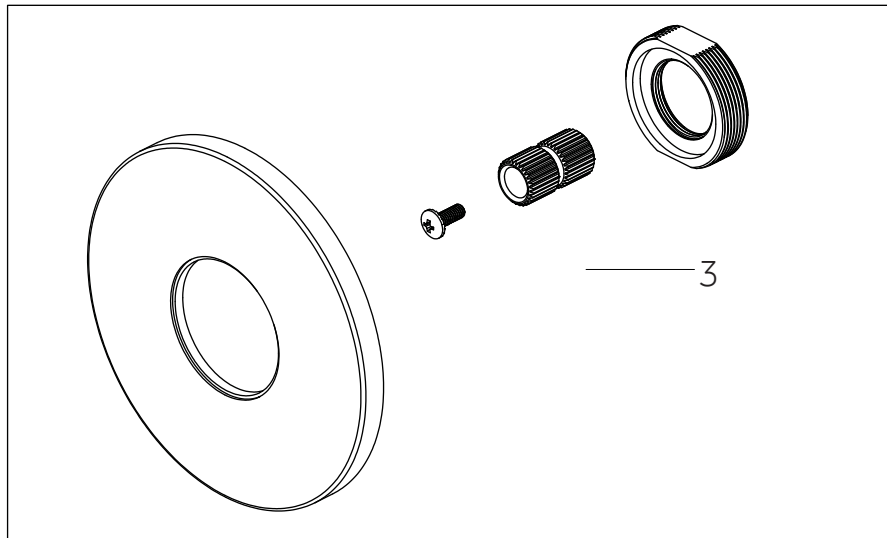

THERMOSTATIC SHOWER SYSTEM WITH SLIDE BAR HAND SHOWER
SISTEMA DE DUCHA TERMOSTÁTICO CON MANO DE DUCHA CORREDERA
SYSTÈME DE DOUCHE THERMOSTATIQUE AVEC DOUCHETTE À BARRE COULISSANTE
SKU: 955133-L, 955133-K

No.	Part Name	Nombre de pieza	Pièce	Part No.
1	Handle	Llave	Manche	SHLZTVLEV*
2	Handle	Llave	Manche	SHLZTVKNOB*
3	Escutcheon	Escudo de bocallave	Rosace	SHLZ9007LH*

*Specify Finish / Especifica el Acabado / Spécifiez la Finition

Code: SHLZ9007LH, SHLZTVLEV, SHLZTVKNOB