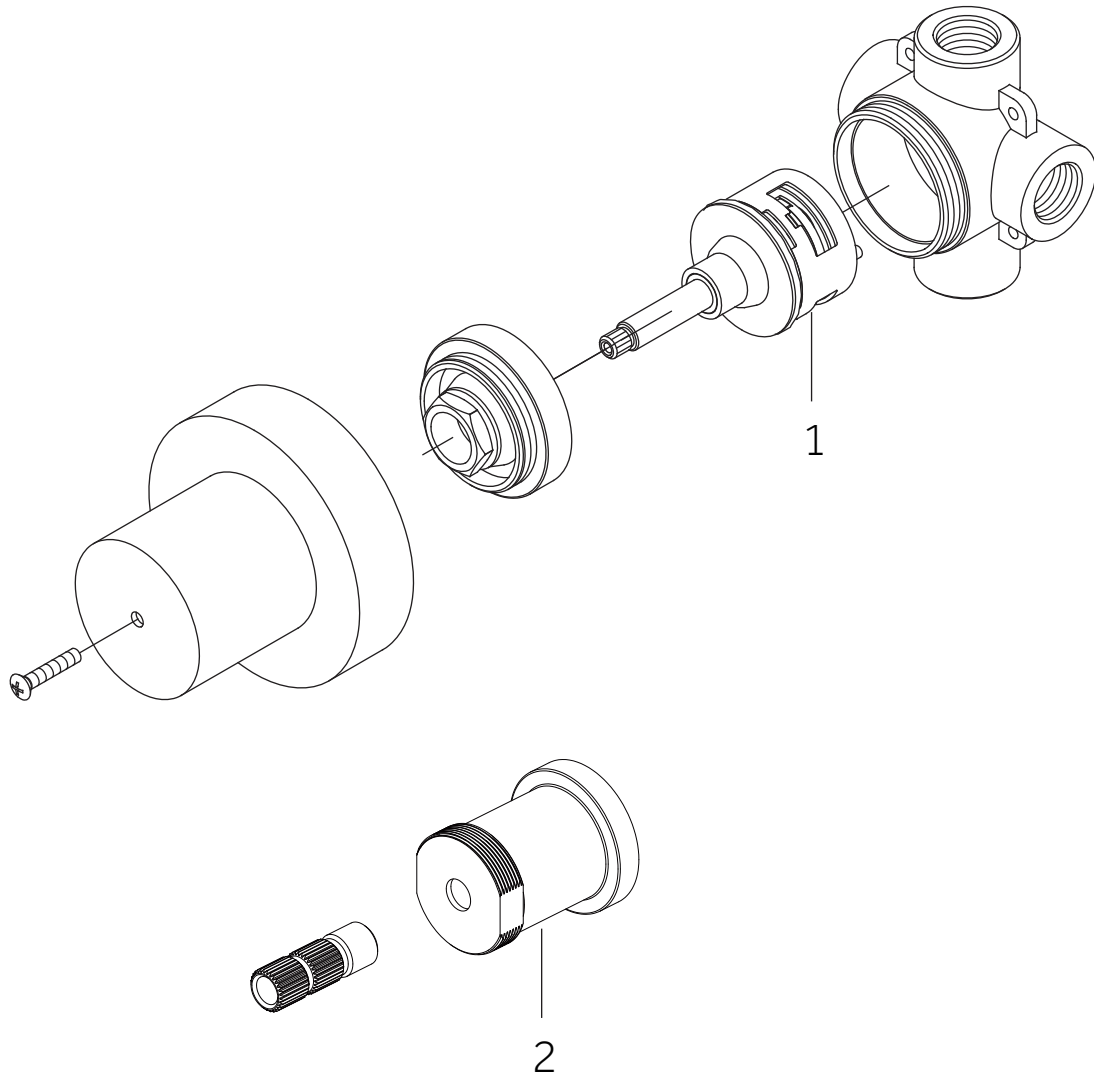

LENTZ

THERMOSTATIC SHOWER SYSTEM WITH SLIDE BAR HAND SHOWER
SISTEMA DE DUCHA TERMOSTÁTICO CON MANO DE DUCHA CORREDERA
SYSTÈME DE DOUCHE THERMOSTATIQUE AVEC DOUCHETTE À BARRE COULISSANTE
SKU: 955133-L, 955133-K

No.	Part Name	Nom de la pièce	Pieza	Part No.
1	6 Way Cartridge CALGreen cartridge (3Way)	Cartucho de seis vías Cartucho CALGreen (tres vías)	Cartouche à 6 voies Cartouche CALGreen (3 voies)	SH6180 SH6150
2	Optional extension kits	Juego de extensión opcional	Trousse d'extension en option	SH6101EXT

Code: SH6103, SH6101