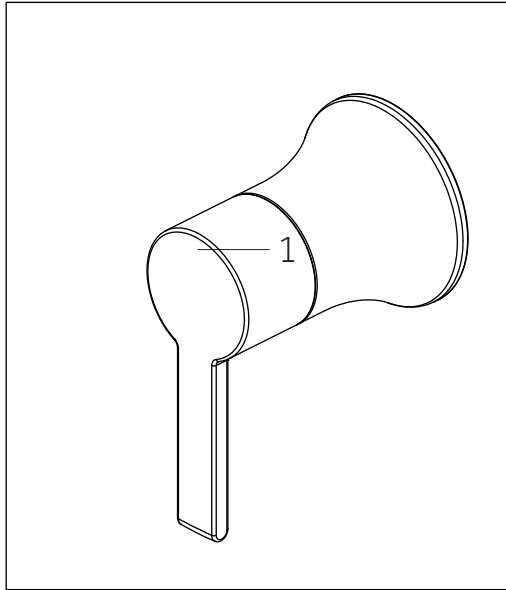

THERMOSTATIC SHOWER SYSTEM WITH SLIDE BAR HAND SHOWER
SISTEMA DE DUCHA TERMOSTÁTICO CON MANO DE DUCHA CORREDERA
SYSTÈME DE DOUCHE THERMOSTATIQUE AVEC DOUCHETTE À BARRE COULISSANTE
SKU: 955133-L, 955133-K

No.	Part Name	Nombre de pieza	Pièce	Part No.
1	Handle	Llave	Manche	SHLZTVLEV*
2	Handle	Llave	Manche	SHLZTVKNOB*
3	Escutcheon	Escudo de bocallave	Rosace	SHLZ9007LH*

*Specify Finish / Especifica el Acabado / Spécifiez la Finition

Code: SHLZ9007LH, SHLZTVLEV, SHLZTVKNOB