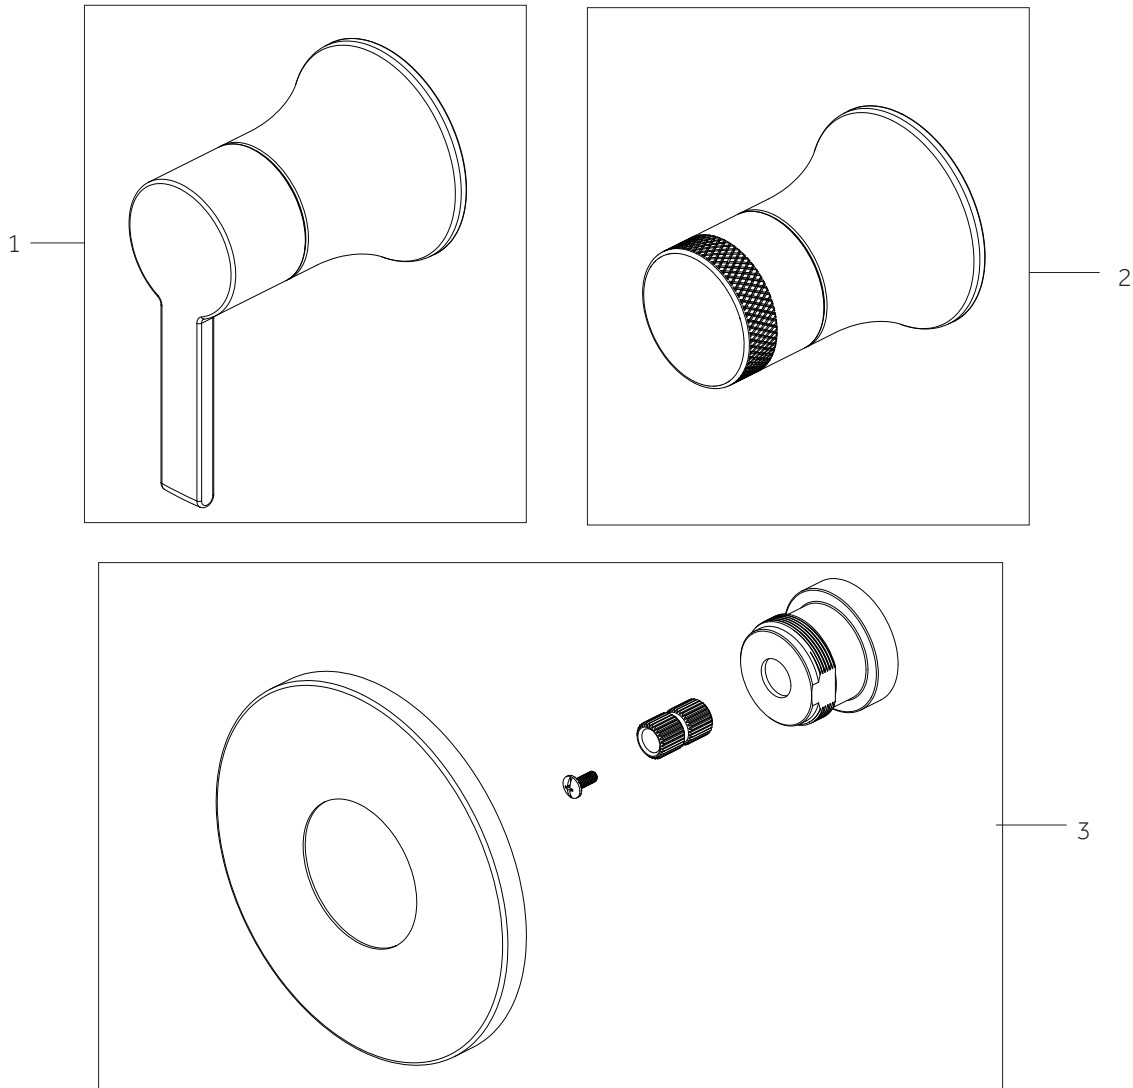

LENTZ

THERMOSTATIC SHOWER SYSTEM WITH SLIDE BAR HAND SHOWER
SISTEMA DE DUCHA TERMOSTÁTICO CON MANO DE DUCHA CORREDERA
SYSTÈME DE DOUCHE THERMOSTATIQUE AVEC DOUCHETTE À BARRE COULISSANTE

SKU: 955133-L, 955133-K

No.	Part Name / Nombre de pieza / Nom de la pièce	Part No.
1	Handle / Llave / Manche	SHLZTVLEV*
2	Handle / Llave / Manche	SHLZTVKNOB*
3	Escutcheon / Escudo de bocallave / Rosace	SHLZ9005LH*