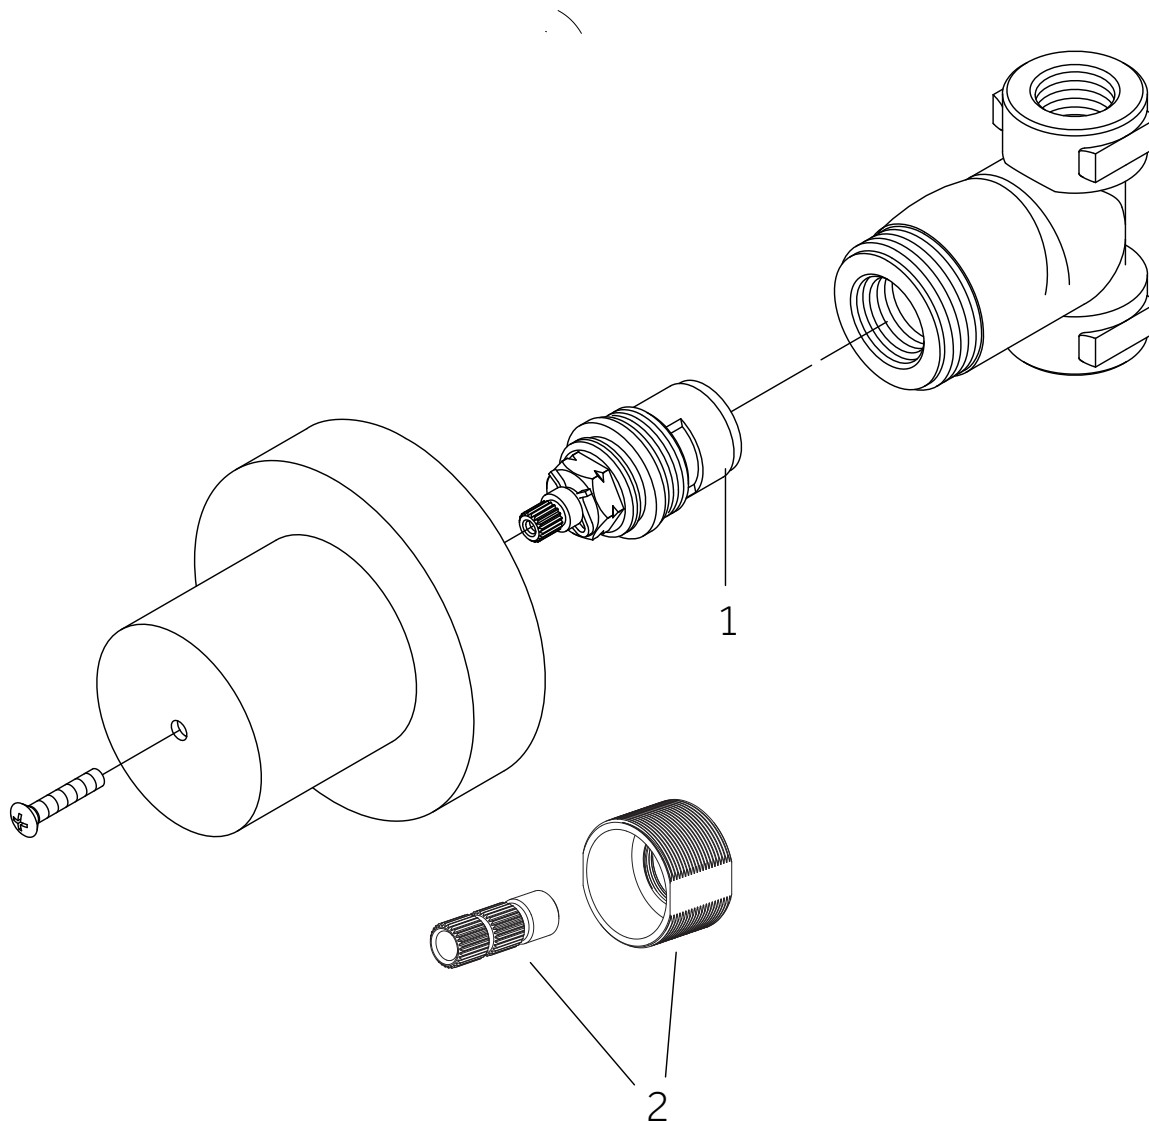

No.	Part Name	Piece	Nombre de pieza	Part No.
1	1/2" Thermostatic Valve Cartridge 3/4" Thermostatic Valve Cartridge	1/2" Cartucho de válvula termostática 3/4" Cartucho de válvula termostática	1/2" Cartouche de vanne thermostatique 3/4" Cartouche de vanne thermostatique	SH6004CRT SH6006CRT
2	Check valves & Stops - SH6004 Check valves & Stops - SH6006	Válvula de retención y parada - SH6004 Válvula de retención y parada - SH6006	Clapet anti-retour et arrêt - SH6004 Clapet anti-retour et arrêt - SH6006	OBPF3654851 OBPF3CT1002
3	Optional Extension Kit	Juego de extensión opcional	Trousse d'extension en option	SH6004EXT

SKU: 955133-L, 955133-K

No.	Part Name	Nombre de pieza	Pièce	Part No.
1	Handle	Llave	Manche	SHLZTSTLEV*
2	Handle	Llave	Manche	SHLZTSTKNOB*
3	Escutcheon	Escudo de bocallave	Rosace	SHLZ9009LH*
4	2.5mm Hex Allen Wrench	2.5mm Hex Llave Allen	2.5mm Hex Cié hexagonale	OBPF1RP70221

No.	Part Name	Piece	Nombre de pieza	Part No.
1	1/2" Volume Control Valve Cartridge 3/4" Volume Control Valve Cartridge	Cartucho De Valvula De Control De Volumen De 1/2" Cartucho De Valvula De Control De Volumen De 1/2"	Valve de Contrôle de Volume 1/2" Valve de Contrôle de Volume 3/4"	SH6020CRT SH6040CRT
2	Optional Extension Kit	Juego de extensión opcional	Trousse d'extension en option	SH6020EXT