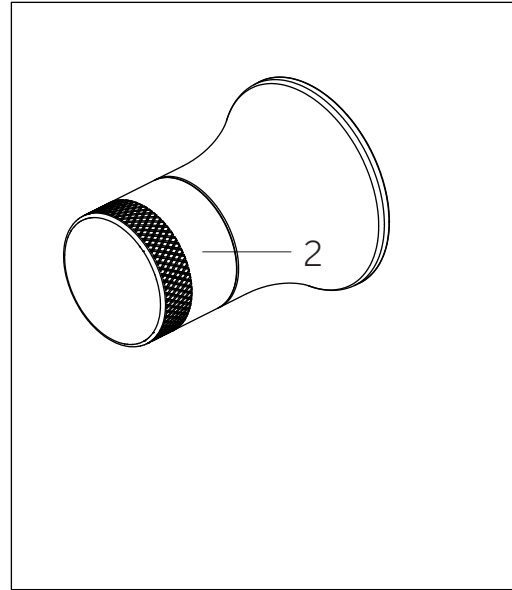

THERMOSTATIC SHOWER SYSTEM WITH SLIDE BAR HAND SHOWER
SISTEMA DE DUCHA TERMOSTÁTICO CON MANO DE DUCHA CORREDERA
SYSTÈME DE DOUCHE THERMOSTATIQUE AVEC DOUCHETTE À BARRE COULISSANTE
SKU: 955133-L, 955133-K

No.	Part Name	Nombre de pieza	Pièce	Part No.
1	Handle	Llave	Manche	SHLZTVLEV*
2	Handle	Llave	Manche	SHLZTVKNOB*
3	Escutcheon	Escudo de bocallave	Rosace	SHLZ9007LH*

*Specify Finish / Especifica el Acabado / Spécifiez la Finition

Code: SHLZ9007LH, SHLZTVLEV, SHLZTVKNOB